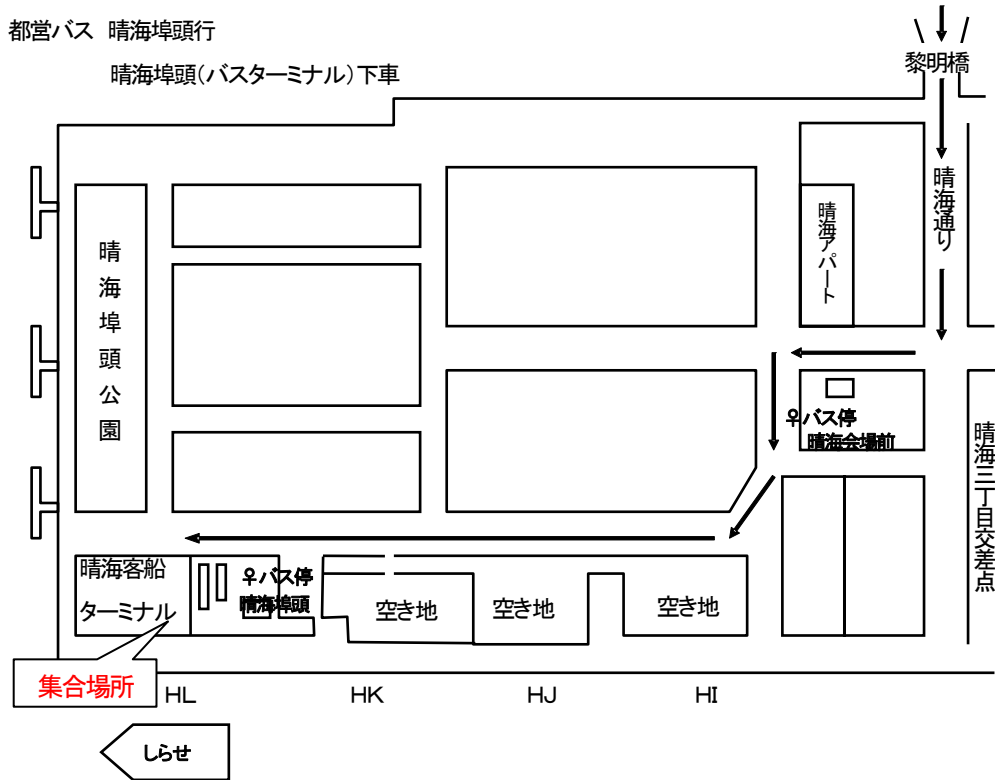

# 南極観測船「しらせ」出港行事 案内図

## 南極観測船「しらせ」出港行事 案内図

報道の車両はターミナル1Fの有料駐車場に駐車してください。