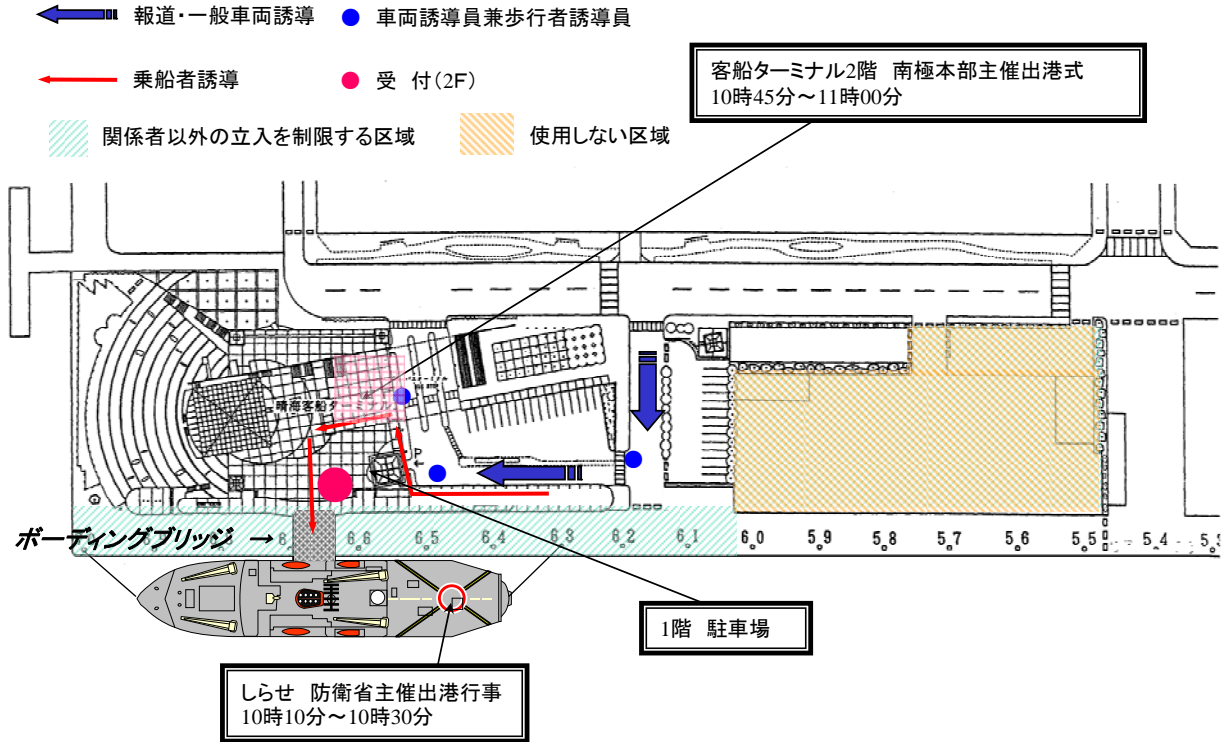

# 南極観測船「しらせ」出港行事 案内図

## 南極観測船「しらせ」出港行事 案内図

報道の車両はターミナル1Fの有料駐車場に駐車してください。