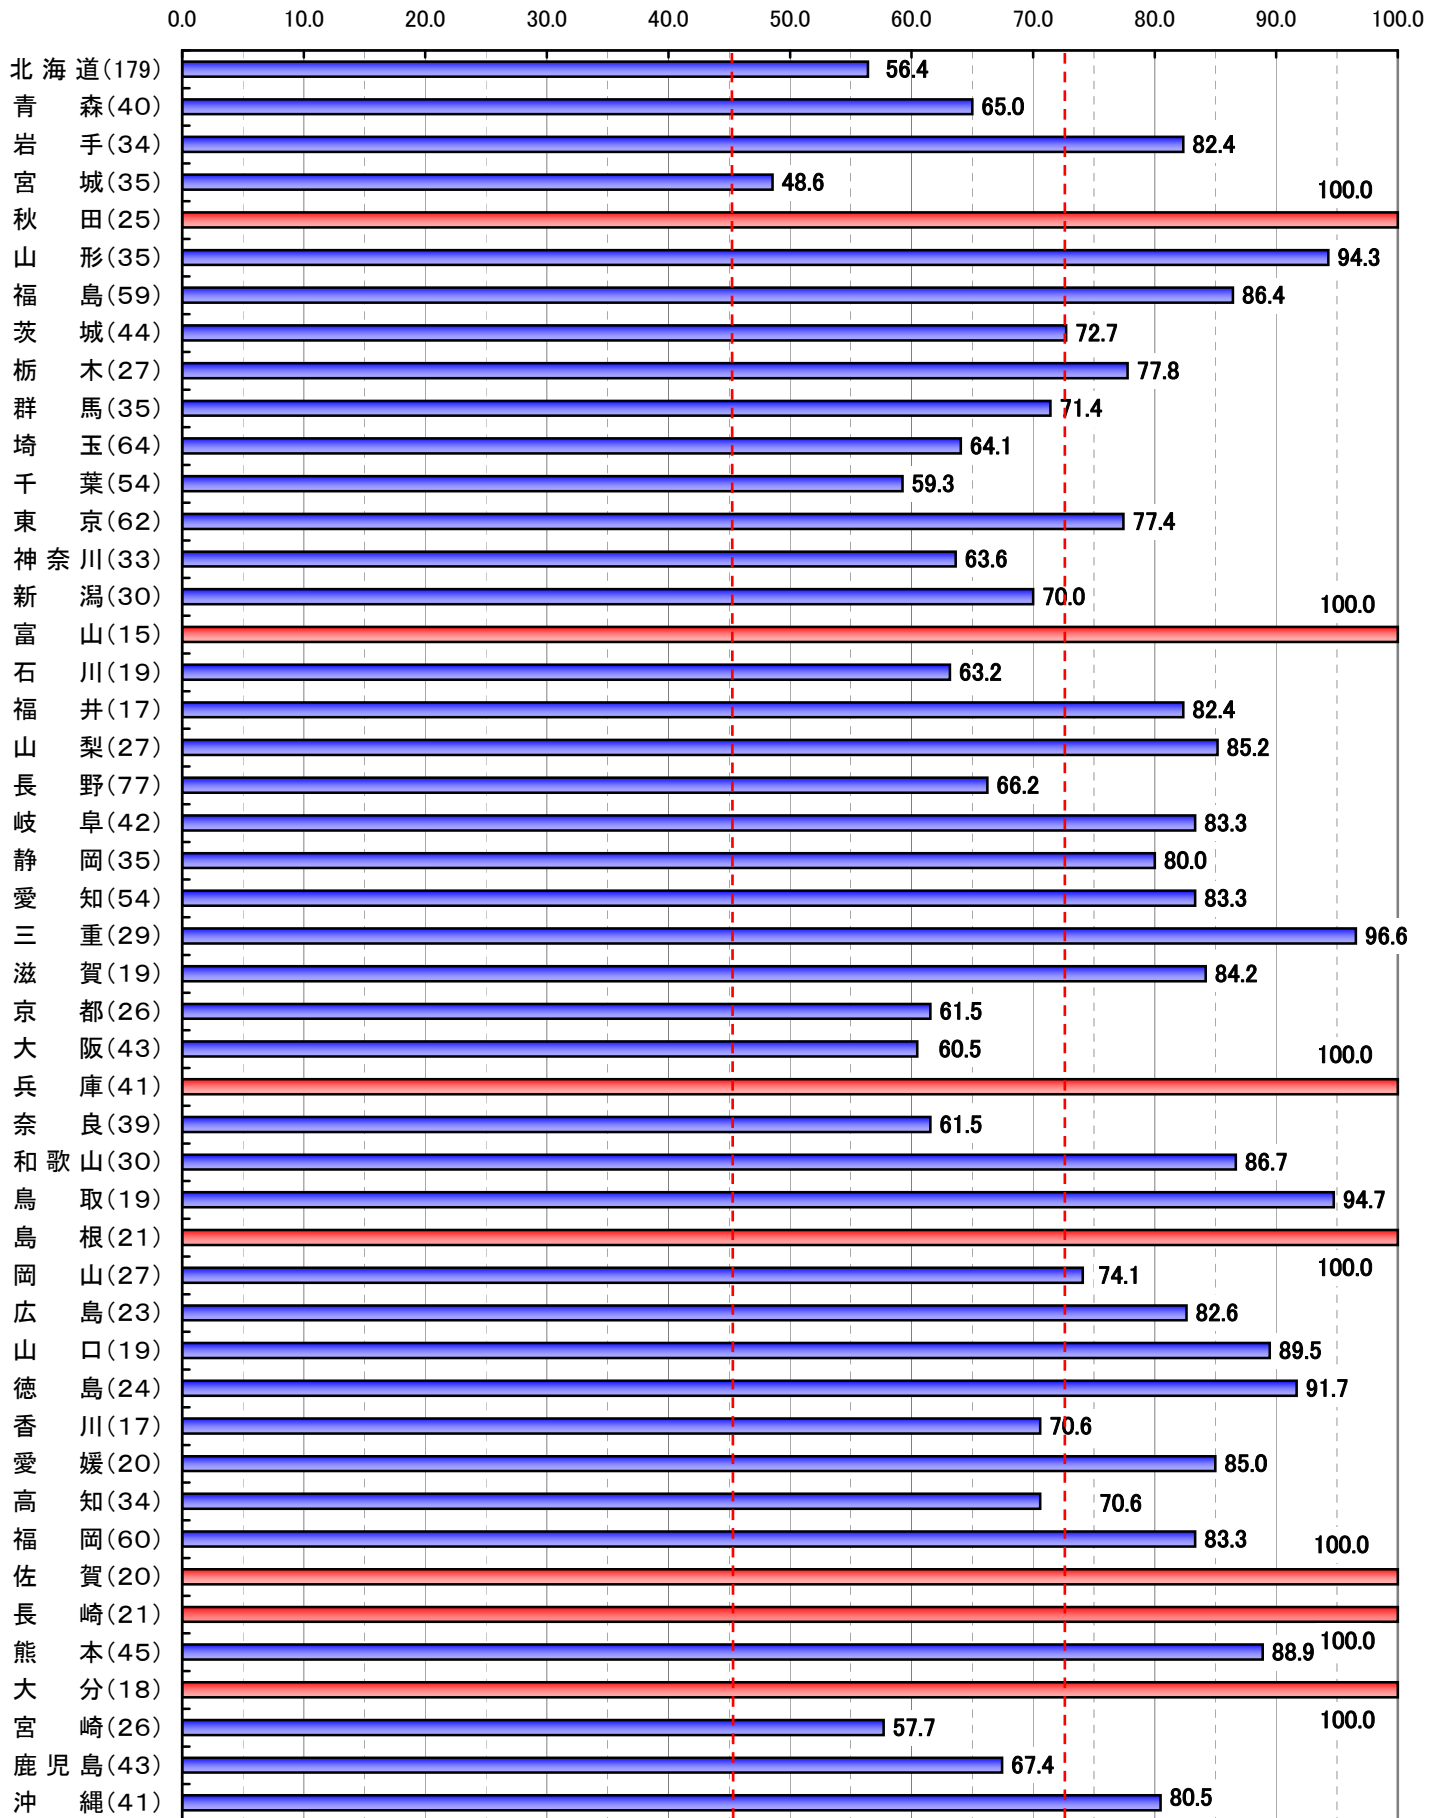

平成23年度都道府県別にみる総合型地域スポーツクラブ育成の状況 (H23.7.1現在)

(%)

※岩手県、宮城県、福島県は、東日本大震災の影響により調査の実施が困難であるため、昨年度(平成22年度)のデータで処理している。