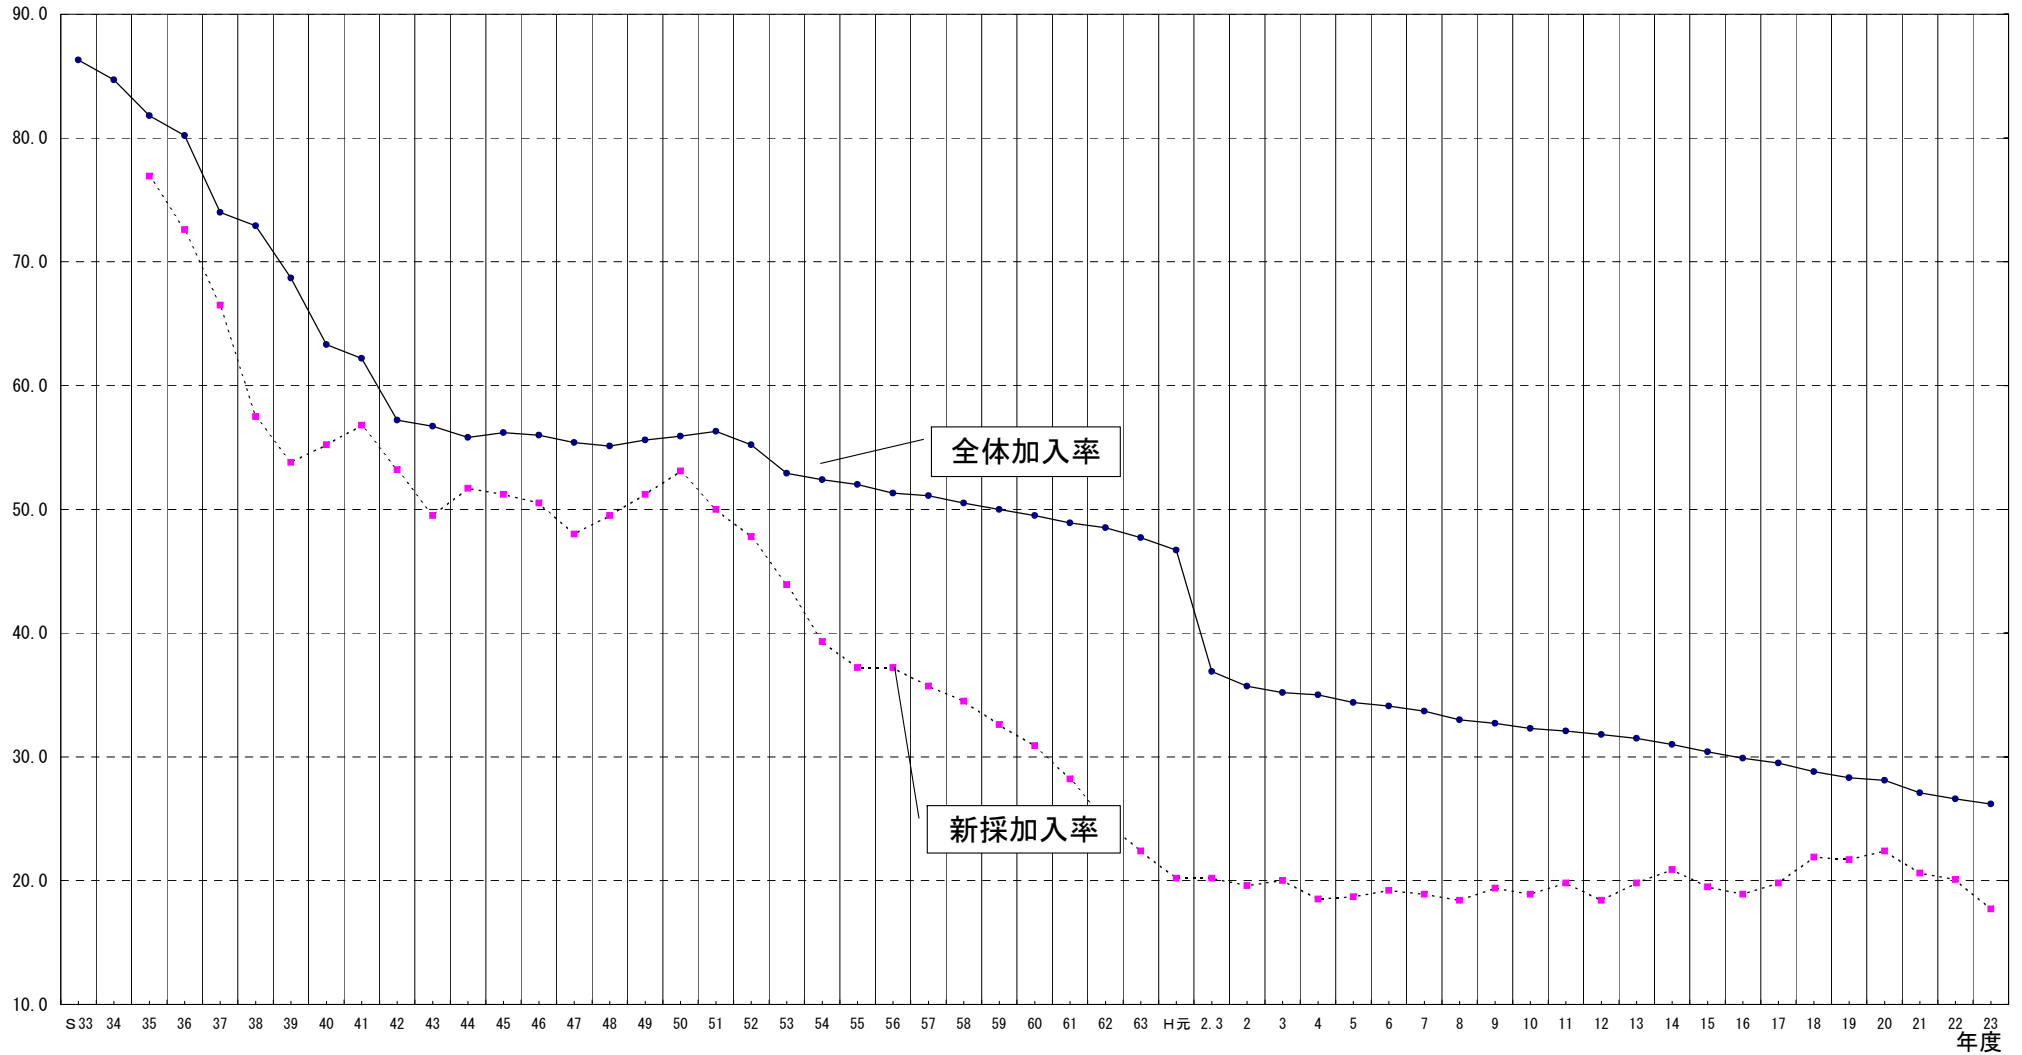

加入率

日教組加入率・新採加入率の推移

| | S33 | 34 | 35 | 36 | 37 | 38 | 39 | 40 | 41 | 42 | 43 | 44 | 45 | 46 | 47 | 48 | 49 | 50 | 51 | 52 | 53 | 54 | 55 | 56 | 57 | 58 | 59 | 60 | 61 | 62 | 63 | H元 | 2.3 | 2 | 3 | 4 | 5 | 6 | 7 | 8 | 9 | 10 | 11 | 12 | 13 | 14 | 15 | 16 | 17 | 18 | 19 | 20 | 21 | 22 | 23 |
|-------|------|------|------|------|------|------|------|------|------|------|------|------|------|------|------|------|------|------|------|------|------|------|------|------|------|------|------|------|------|------|------|------|------|------|------|------|------|------|------|------|------|------|------|------|------|------|------|------|------|------|------|------|------|------|------|
| 全体加入率 | 86.3 | 84.7 | 81.8 | 80.2 | 74.0 | 72.9 | 68.7 | 63.3 | 62.2 | 57.2 | 56.7 | 55.8 | 56.2 | 56.0 | 55.4 | 55.1 | 55.6 | 55.9 | 56.3 | 55.2 | 52.9 | 52.4 | 52.0 | 51.3 | 51.1 | 50.5 | 50.0 | 49.5 | 48.9 | 48.5 | 47.7 | 46.7 | 36.9 | 35.7 | 35.2 | 35.0 | 34.4 | 34.1 | 33.7 | 33.0 | 32.7 | 32.3 | 32.1 | 31.8 | 31.5 | 31.0 | 30.4 | 29.9 | 29.5 | 28.8 | 28.3 | 28.1 | 27.1 | 26.6 | 26.2 |
| 新採加入率 | | | 76.9 | 72.6 | 66.5 | 57.5 | 53.8 | 55.2 | 56.8 | 53.2 | 49.5 | 51.7 | 51.2 | 50.5 | 48.0 | 49.5 | 51.2 | 53.1 | 50.0 | 47.8 | 43.9 | 39.3 | 37.2 | 37.2 | 35.7 | 34.5 | 32.6 | 30.9 | 28.2 | 24.8 | 22.4 | 20.2 | 20.2 | 19.6 | 20.0 | 18.5 | 18.7 | 19.2 | 18.9 | 18.4 | 19.4 | 18.9 | 19.8 | 18.4 | 19.8 | 20.9 | 19.5 | 18.9 | 19.8 | 21.9 | 21.7 | 22.4 | 20.6 | 20.1 | 17.7 |