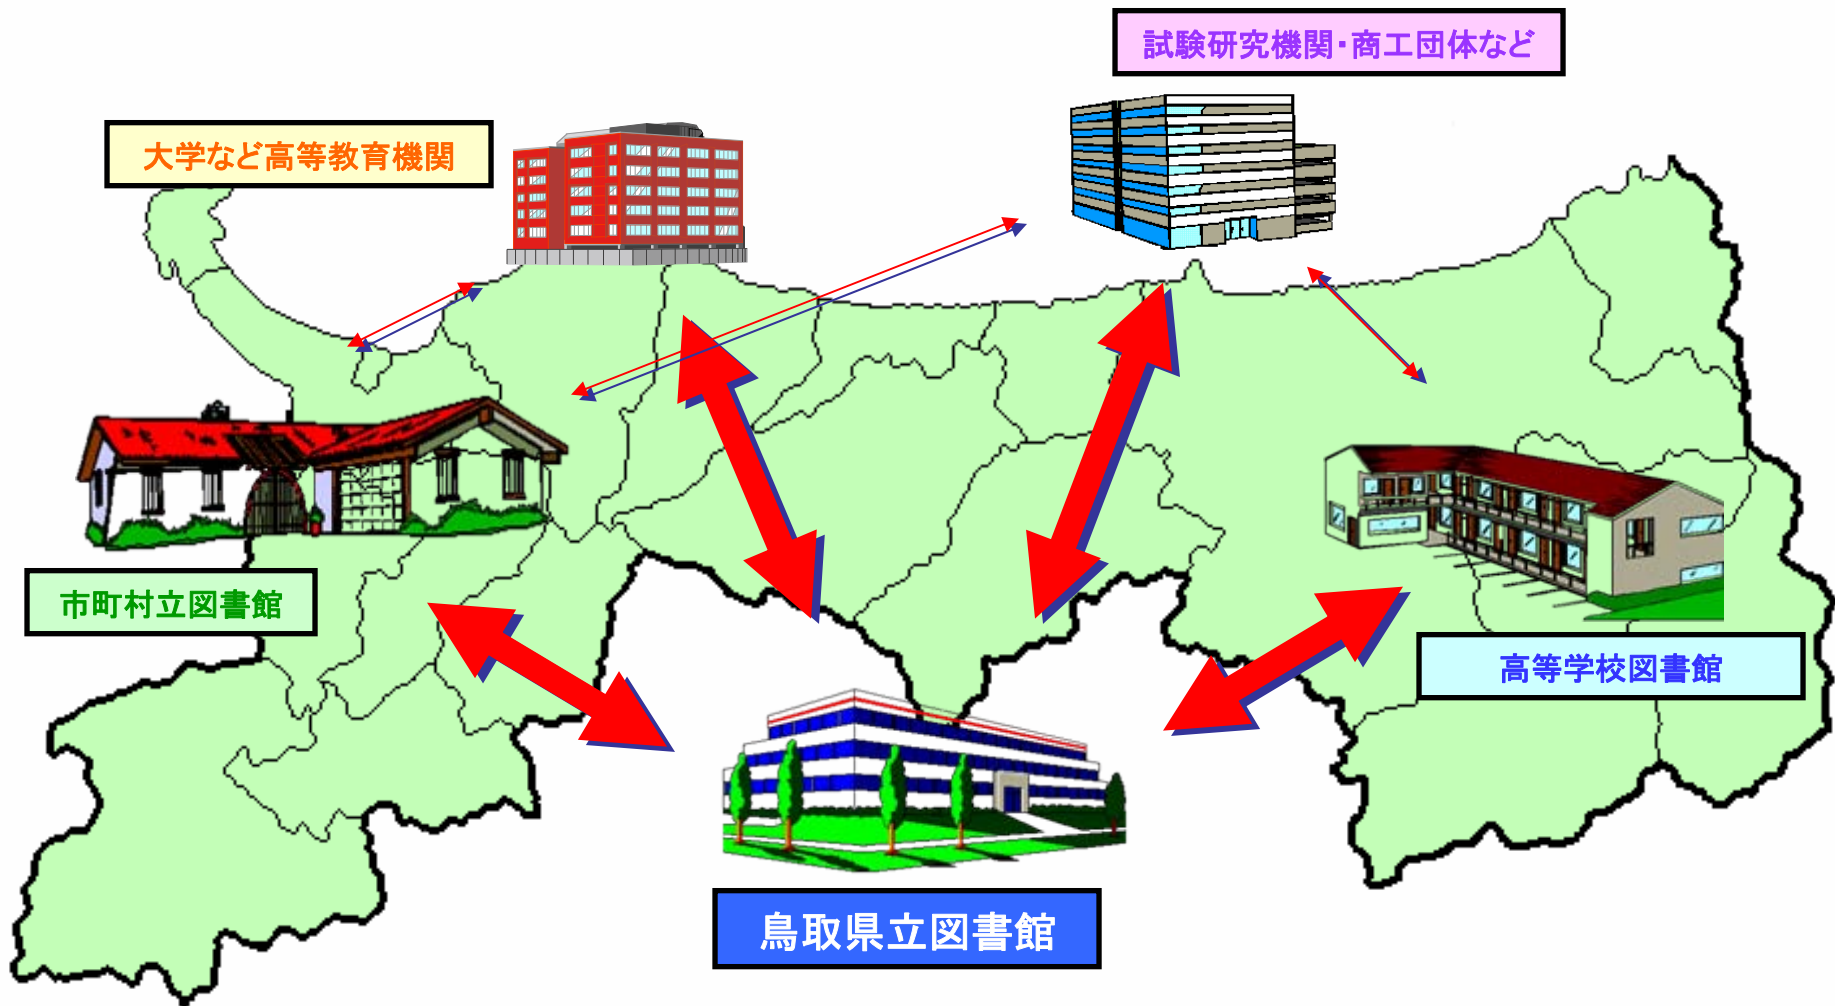

鳥取県立図書館の事業紹介

県民に役に立つ図書館

人と情報のネットワーク

ネットワークを支える横断検索システム・横断予約システムと物流システム

図書の貸出申込からの流れ

専門的な知識の習得

図書館専門講座・実務者研修などの開催

市町村図書館職員、小中学校・高等学校司書・司書教諭対象

子どもの読書活動推進

子ども読書に関する講演会
(子ども読書の日)

子どもの本の講座
(東中西部で年3回開催)

市町村図書館児童部門への支援

児童書の全点購入と巡回展示

ホームページを使って 読書情報を提供

えほんの紹介

どうぶつのおかあさん

ライオンのおかあさんは子どもをくわえて運びます。コアラのおかあさんは子どもをおぶって運びます。はりねずみの子どもたちはおかあさんのあとをついでいきます…。いろいろな動物のおかあさんがそれぞれのやり方で子どもを運んだり、連れ歩いたりする様子が描かれています。写実的で暖かい気持ちから、あやこの愛情と信頼が伝わってきます。

■福音館書店 ■1991年
■25p ■22cm

鳥取県立図書館 〒680-0017 鳥取県鳥取市尚徳町101
TEL 0857-26-8155 FAX 0857-22-2996