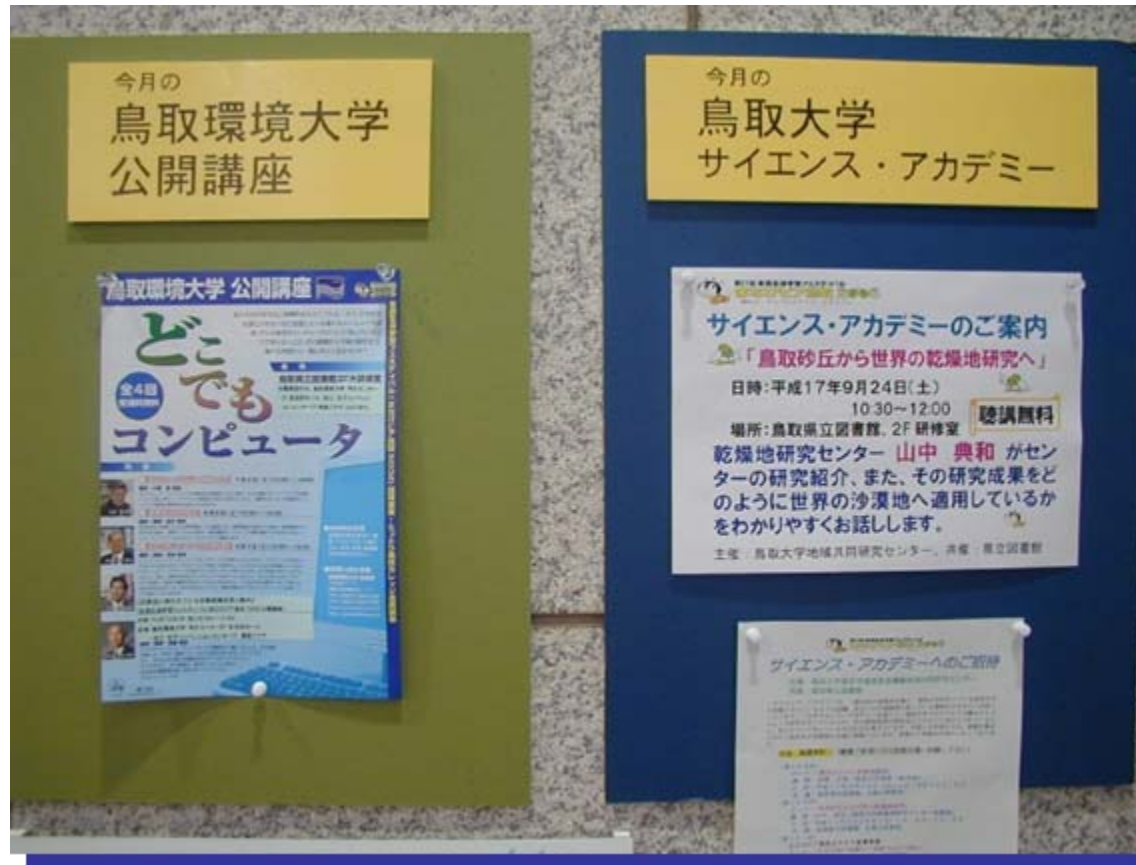

展示物の提供

「鳥取県産業技術センター」

智頭農林高等学校

藍染めに関するパネル展示

企画は家庭科の先生と司書。
資料提供は「鳥取県産業技術センター」

必要な図書を、早く大量に供給

リクエスト本を
毎日宅配便で発送

高校図書館向けに
大量のセット貸出

大学各校と相互利用協定を締結

鳥取大学との調印式

鳥取環境大学との調印式

鳥取短大との調印式

米子高専との調印式

学生・教官が必要とする本の提供

鳥取大学附属図書館入り口には県立図書館の返却ポストが

大学の地域貢献をサポート

図書館入口の大学とのタイアップセミナー用の掲示

遠隔地の施設でも受講できる試み始める

他の団体との協力事業

「食料・農業・農村基本計画に関する
パネル展示」

「おいしいご飯で健康生活のパネル展示」

タイアップ 中国四国農政局鳥取農政事務所

他の団体との協力事業

タイアップ