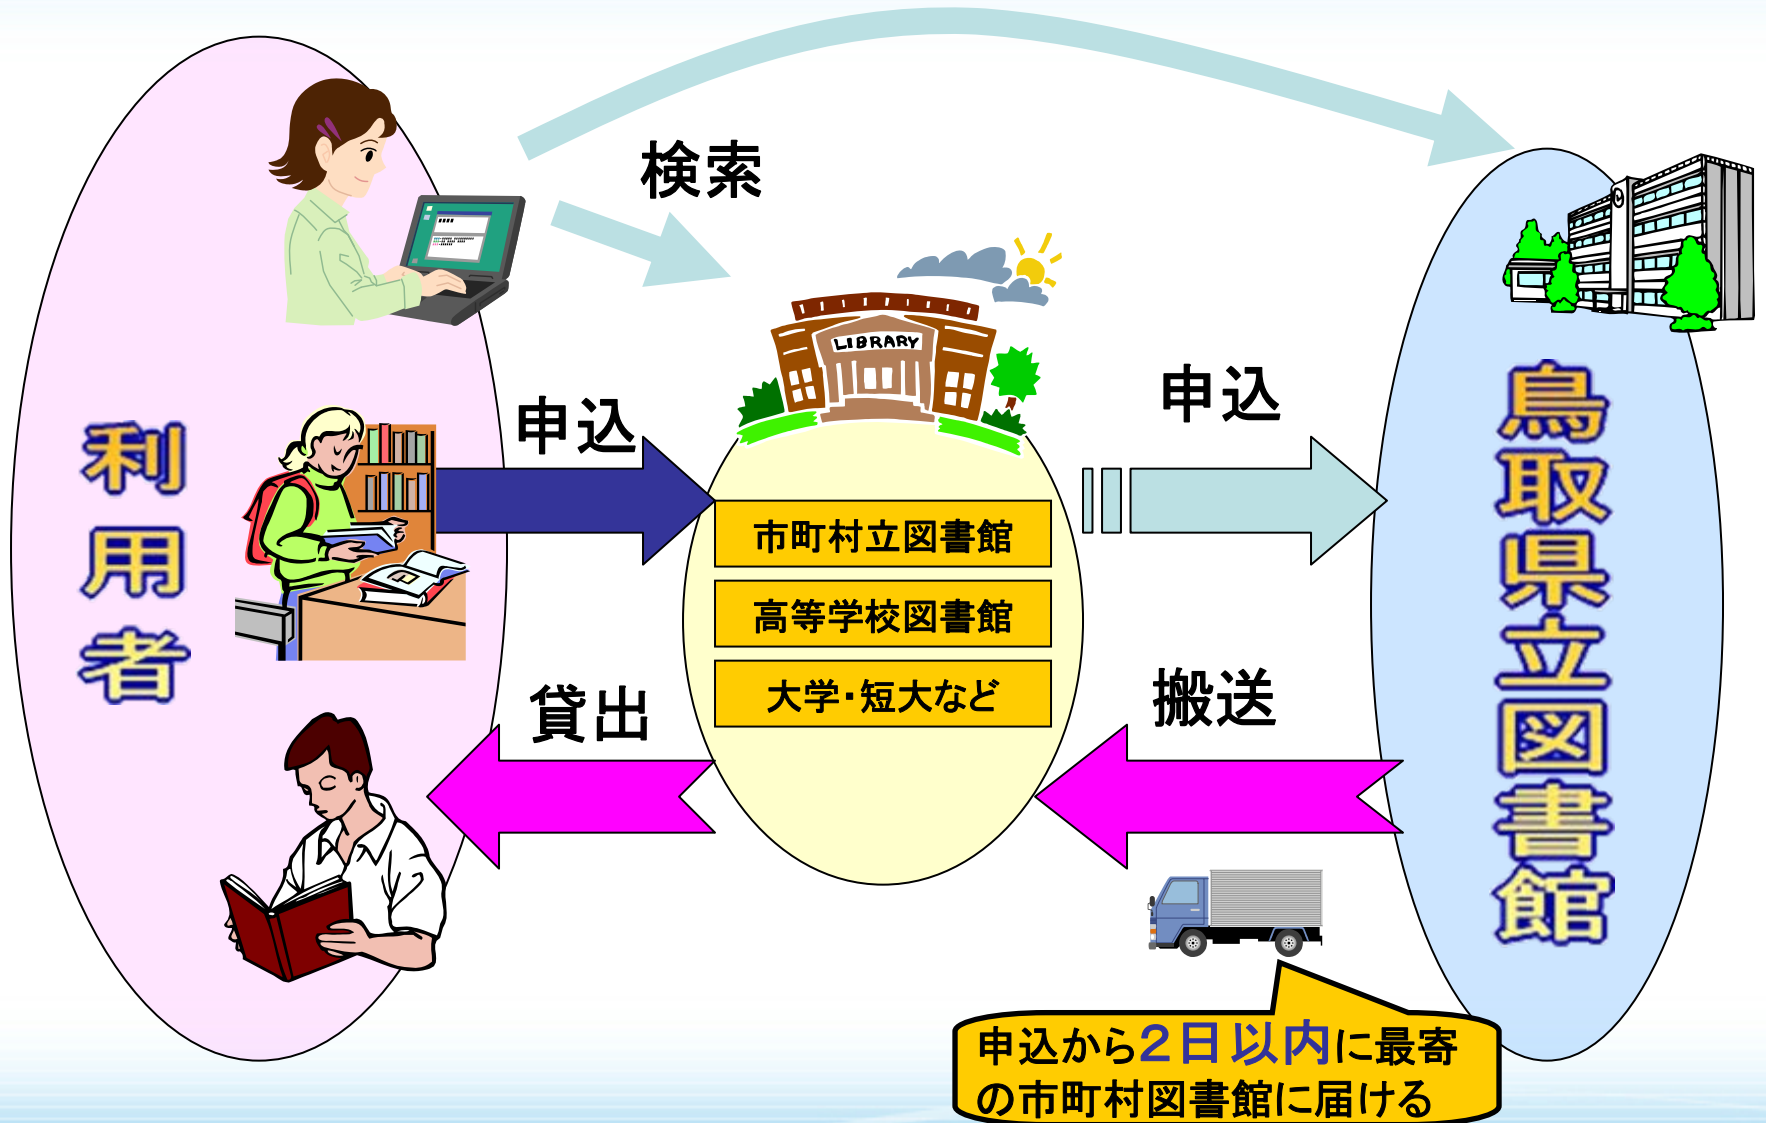

鳥取県立図書館の事業紹介

県民に役に立つ図書館

人と情報のネットワーク

ネットワークを支える横断検索システム・横断予約システムと物流システム

図書の貸出申込からの流れ

専門的な知識の習得

図書館専門講座・実務者研修などの開催

市町村図書館職員、小中学校・高等学校司書・司書教諭対象

子どもの読書活動推進

子ども読書に関する講演会
(子ども読書の日)

子どもの本の講座
(東中西部で年3回開催)

市町村図書館児童部門への支援

児童書の全点購入と巡回展示

ホームページを使って 読書情報を提供

えほんの紹介

どうぶつのおかあさん

ライオンのおかあさんは子どもをくわえて運びます。コアラのおかあさんは子どもをおぶって運びます。はりねずみの子どもたちはおかあさんのあとをついでいきます…。いろいろな動物のおかあさんがそれぞれのやり方で子どもを運んだり、連れ歩いたりする様子が描かれています。写実的で暖かい気持ちから、あやこの愛情と信頼が伝わってきます。

■福音館書店 ■1991年
■25p ■22cm

鳥取県立図書館 〒680-0017 鳥取県鳥取市尚徳町101
TEL 0857-26-8155 FAX 0857-22-2996

「牛肉のトレーサビリティ」に関するパネルを使った授業。

パネルの提供
「中国四国農政局農政事務所」

倉吉西高の授業風景 →

日常的に図書館を活用した授業が行われている。

写真は地学実験の授業風景

図書+αの情報提供の実践

鳥取工業高校にて

「鳥取の技術」に関するパネル展示