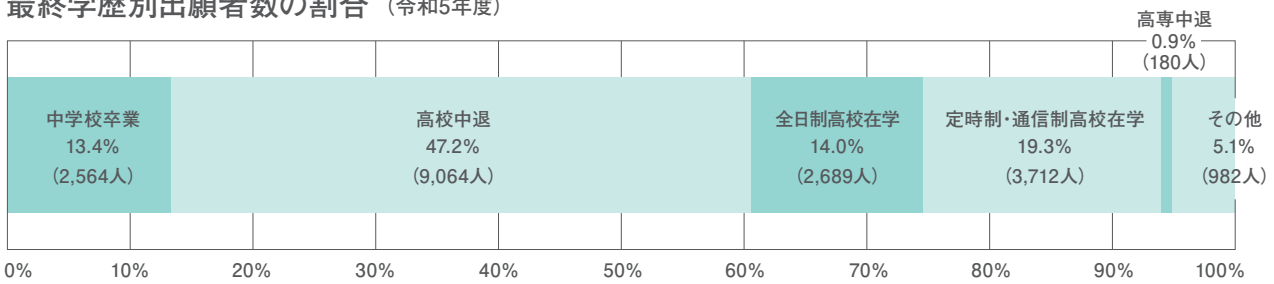

って何？

この試験は、様々な理由で高校等を卒業していない人のために、「高校を卒業した人と同等以上の学力があるかどうか」を文部科学省が認定する試験です。

高卒認定試験に合格すると、
大学・短大・専門学校の受験資格が得られます。
就職や資格試験の受験にも活用できます。

年に2回
実施しています

最終学歴別出願者数の割合（令和5年度）

様々な背景を持つ人が受験しています

出願者と合格者数

どんな人が
受けているの？

難しいの？

大きな試験なの？

合格者数は、全科目（8～9科目）の合格者数です。
年間8千人程度が合格しています。

注1) 中退者数及び不登校生徒数は、文部科学省「児童生徒の問題行動・不登校等生徒指導上の諸課題に関する調査」より
注2) 令和5年度の合格者数は、令和5年12月20日現在のものです。

受験資格

私も受験
できるかな…?

受験年度内に16歳以上になる大学入学資格のない人
(高校、中等教育学校、高等専門学校、専修学校高等課程などを卒業していない人)