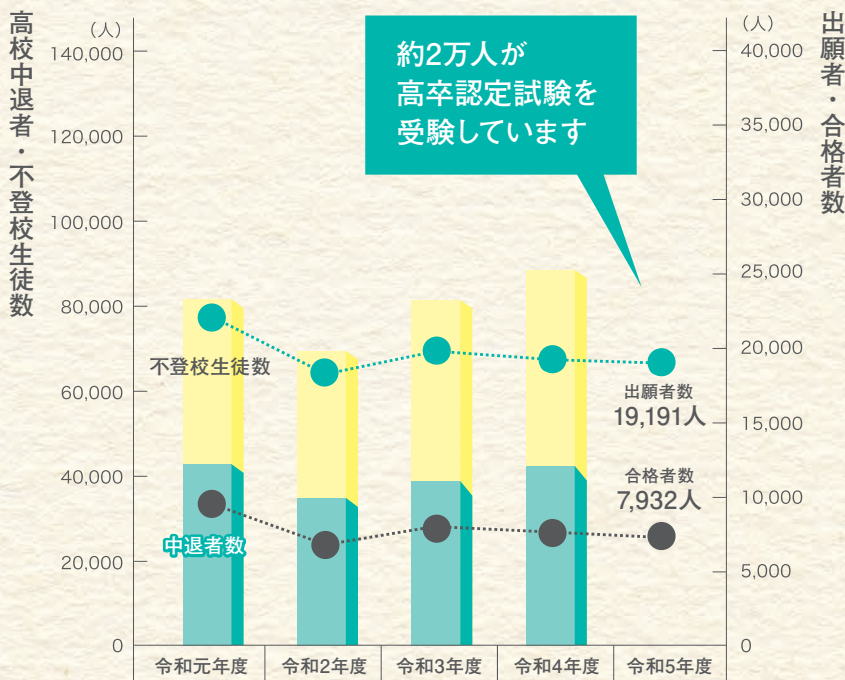

って何？

この試験は、様々な理由で高校等を卒業していない人のために、「高校を卒業した人と同等以上の学力があるかどうか」を文部科学省が認定する試験です。

高卒認定試験に合格すると、
大学・短大・専門学校の受験資格が得られます。
就職や資格試験の受験にも活用できます。

年に2回
実施しています

最終学歴別出願者数の割合（令和5年度）

様々な背景を持つ人が受験しています

出願者と合格者数

どんな人が
受けているの？

難しいの？

大きな試験なの？

合格者数は、全科目（8～9科目）の合格者数です。
年間8千人程度が合格しています。

注1) 中退者数及び不登校生徒数は、文部科学省「児童生徒の問題行動・不登校等生徒指導上の諸課題に関する調査」より
注2) 令和5年度の合格者数は、令和5年12月20日現在のものです。

受験資格

私も受験
できるかな…?

受験年度内に16歳以上になる大学入学資格のない人
(高校、中等教育学校、高等専門学校、専修学校高等課程などを卒業していない人)

- たとえば…
- 中卒の人
 - 高校を中退した人
 - 高校には在学しているが通学していない人

18歳になる前に全ての科目に合格した場合は、18歳の誕生日から合格者になります。

試験科目と合格要件

科目の選び方(理科)で
合格に必要な科目数が変わります。
(8科目~9科目)

1回の試験で合格に必要な全ての
科目に合格する必要はありません。
(合格科目を累積することができます)

合格要件を超えての
受験はできません。