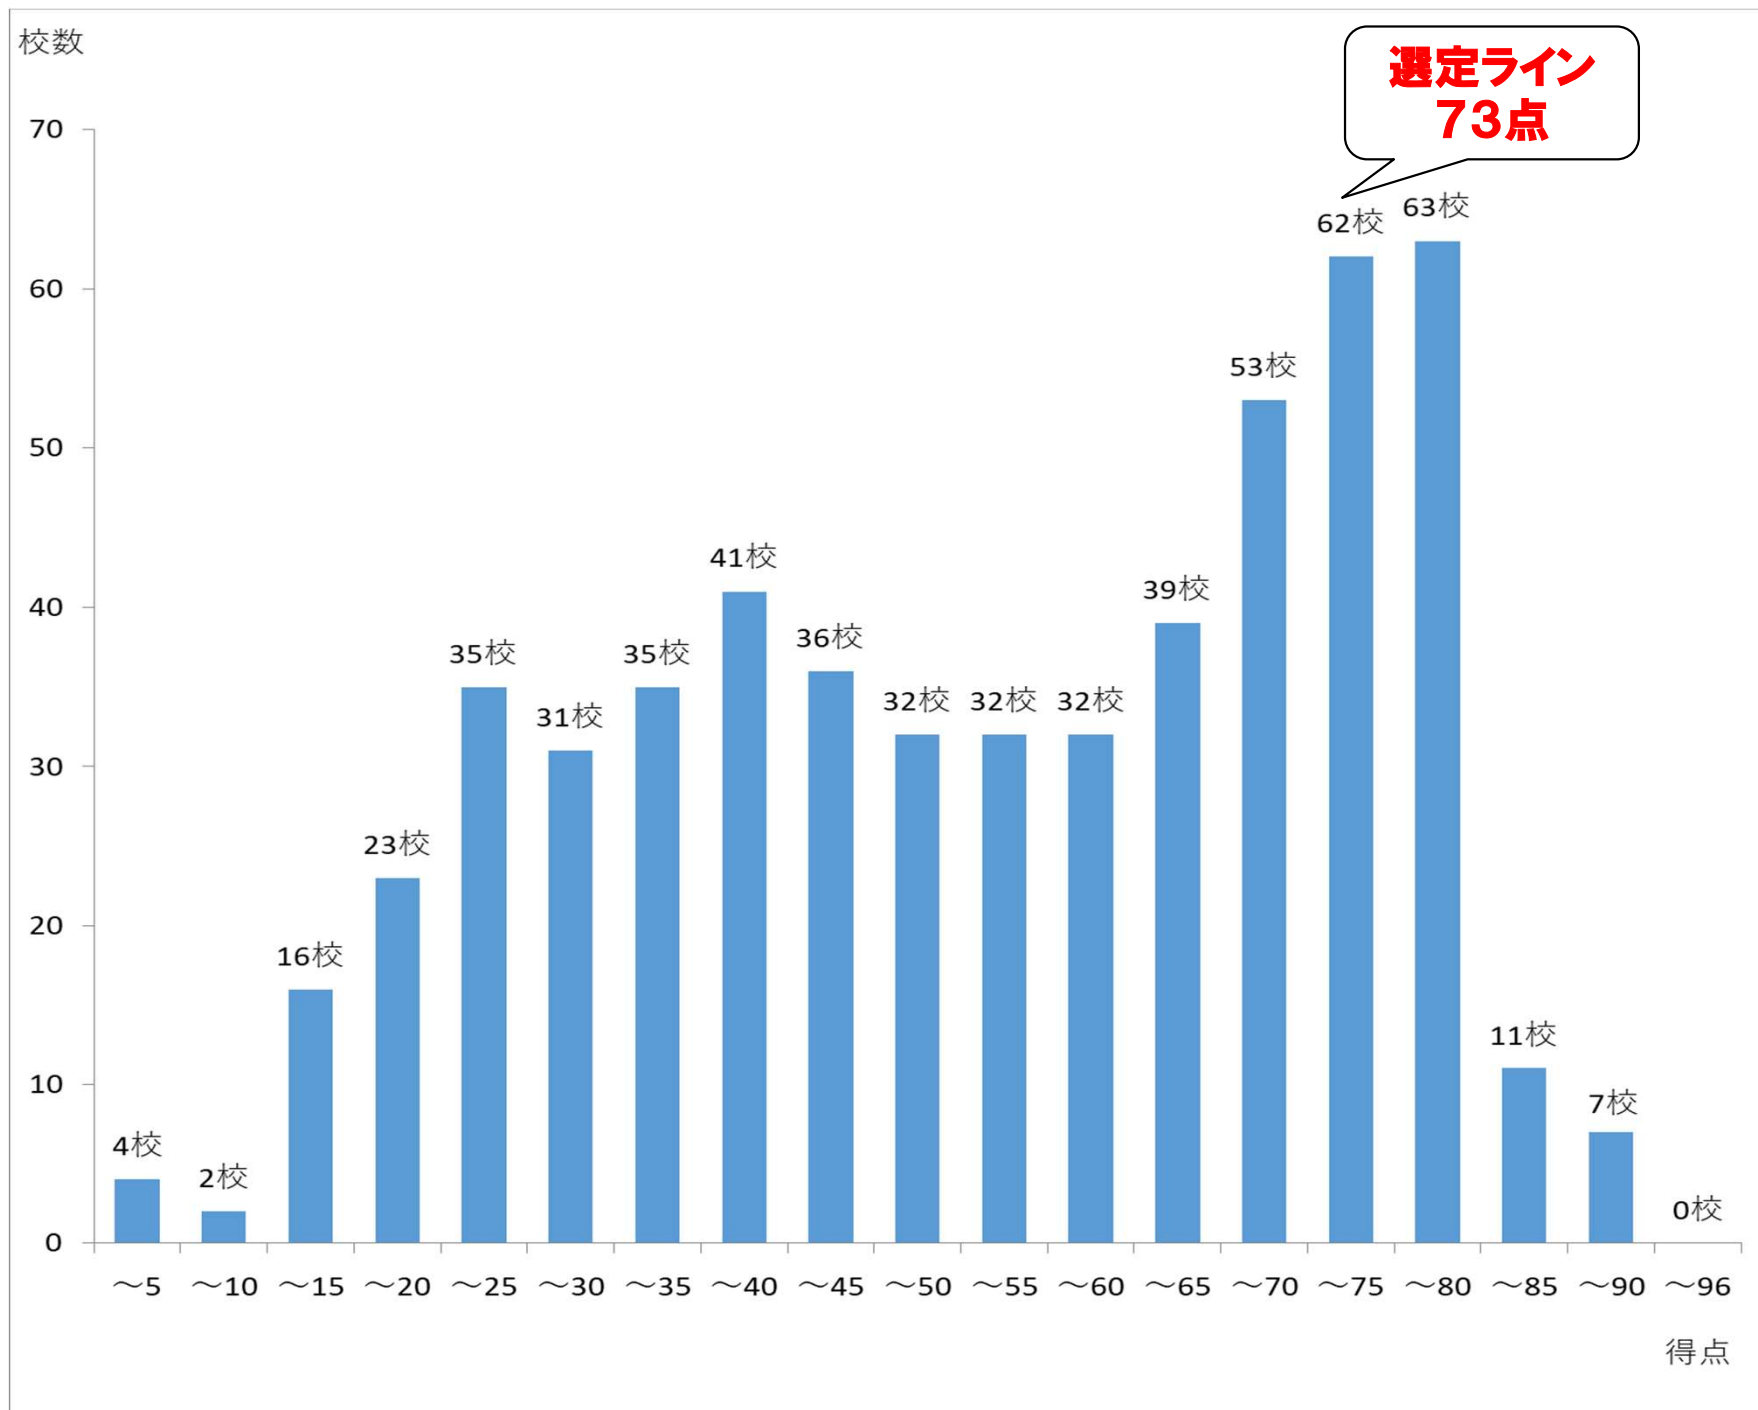

# タイプ3（地域社会への貢献）地域連携型 得点分布