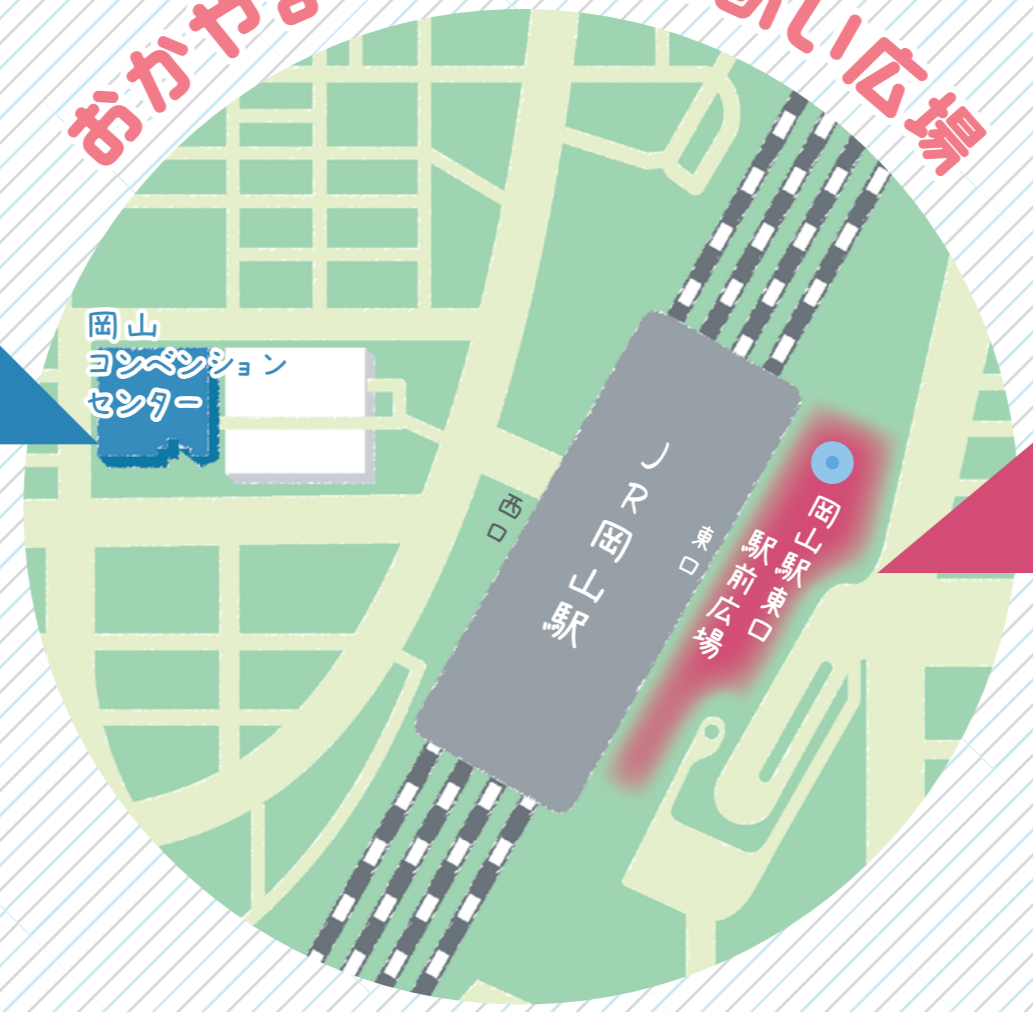

プログラム

ステージイベント

岡山コンベンションセンター

1F イベントホール

11/7 金

- 12:00 北九州 ESD 協議会
- 12:30 ギア
- 13:00 NPO 法人 グリーンパートナーおかやま
- 13:30 うらじゃ ミュージカル
- 14:00 NPO 法人 co2sos
- 14:30 NPO 法人 公共の交通ラダ (RACDA)
- 15:00 RCE 兵庫 - 神戸 ESD 学び隊
- 16:00 ギア
- 16:30 ESD 市民活動推進センター
- 17:00

11/8 土

- 10:00 岡山市消防音楽隊
- 10:30 岡山 × 少女隊
- 11:00 笑いと癒しのネットワーク 笑いヨガ
- 11:30 岡山 × 少女隊
- 12:00 岡山放送 (株) (OHK)
- 13:00 岡山市市民の日 大使
- 14:00 岡山市市民の日 大使
- 14:30 岡山市市民の日 大使
- 15:00
- 15:30
- 16:00 NPO 法人 犬猫愛護会 わんぱーく
- 16:30
- 17:00

11/7 金 12:00~17:00, 11/8 土 10:00~17:00

岡山コンベンションセンター 1F イベントホール

1 みんな仲良くす〜とす〜と	10 国吉祭2014 ワークショップブース (株)ベネッセホールディングス提供
2 ユネスコ協会グループ (日本)	11 イオン (株)
3 ESD市民活動推進センター	12 東レ (株)
4 こどもエコクラブ / (公社)岡山東法人会	13 菅公学生服 (株)
5 つなげよう絆の輪 夏休みフリー塾	14 山田養蜂場
6 ナショナル・トラスト ESD プロジェクト	15 DOWAエコシステム(株)グループ 岡山地区各社
7 学びの原郷 ~備前市~	
8 NIK環境 (株)	
9 生活協同組合おかやまコープ	

2. ※太字は協賛者

パネル展示

A NPO法人ハート・オブ・ゴールド	K こくさいこどもフォーラム岡山
B 瀬戸内オリーブ基金	L おかやまエコマインドネットワーク
C NPO法人 岡山聴覚障害者支援センター	M 岡山市京山地区ESD推進協議会
D NPO法人 co2sos	N 岡山市男女共同参画社会推進センター 「さんかく岡山」
E NPO法人 公共の交通ラダ (RACDA)	O 公益財団法人 水島地域環境再生財団 岡山大学地域総合研究センター
F ダフェプロジェクト	P 「つながろう、ひろげよう! 市民と世界 RCE北九州」
G おかやまひとまち百景	Q 公益財団法人 おかやま環境ネットワーク
H 岡山学芸館高校ESD	
I 岡山市連合婦人会	
J 真庭市	

11/8 土 第1回 11:30~12:30 / 第2回 15:00~16:00

岡山コンベンションセンター 3F コンベンションホール

つるの剛士の 「子どもたちの未来のために」 ~いっしょに考えようESD

ゲスト/つるの 剛士・MC/ 駒村 多恵・その他コメンテーター等

未来へつなごう! おかやま ESD ふれあい広場

11/8 土 10:00~17:00 岡山駅東口駅前広場

1 見捨てないで!いま生きている小さな命 (NPO法人 犬猫愛護会 わんぱーく)	9 お米を食べて絶滅危惧種ダルマガエルを救おう!!
2 晴れの国 おかやま館 フルーツの加工品 (ジュレ、コンポート) 他	10 岡山県立高松農業高等学校「高農環境を考える会」
3 NPO法人 岡山県国際団体協議会	11 岡山県すし商生活衛生同業組合 慈恩精舎 運勝巻 他
4 NPO法人 公共の交通ラダ (RACDA)	12 倉敷花桜ハム ソーセージ 他
5 岡山商工会議所青年部	13 山田牧場 肉の串焼き
6 足守プラザ洪庵茶屋 足守メロンジュース	14 宮下酒造 (株) 地ビール (独歩)、地酒 (極星) 他
7 岡山ユニセフ協会	15 ぼっけ系ラーメン 岡山濃厚コマ切れチャーシューメン
8 難病総合支援ネットワーク ISSN	16 せとうち味倶楽部 牛すじカレー、デミカツ丼
	17 高粱紅茶 高粱紅茶
	18 倉敷観光コンベンションビューロー フルーツ加工品 (シロップ漬け、ジャム) 他

2. ●... 物販 ○... 飲食