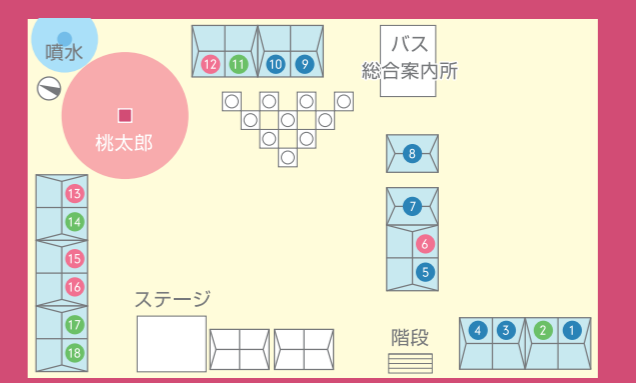

11/8 土 第1回 11:30~12:30 / 第2回 15:00~16:00

岡山コンベンションセンター 3F コンベンションホール

つるの剛士の 「子どもたちの未来のために」 ~いっしょに考えようESD

ゲスト/つるの 剛士・MC/ 駒村 多恵・その他コメンテーター等

未来へつなごう! おかやま ESD ふれあい広場

11/8 土 10:00~17:00 岡山駅東口駅前広場

- |  |  |
|--|--|
| 1 見捨てないで!いま生きている小さな命 (NPO法人 犬猫愛護会 わんぱーく) | 9 お米を食べて絶滅危惧種ダルマガエルを救おう!!                  |
| 2 晴れの国 おかやま館 フルーツの加工品 (ジュレ、コンポート) 他      | 10 岡山県立高松農業高等学校「高農環境を考える会」                 |
| 3 NPO法人 岡山県国際団体協議会                       | 11 岡山県すし商生活衛生同業組合 慈恩精舎 運勝巻 他               |
| 4 NPO法人 公共の交通ラダ (RACDA)                  | 12 倉敷花桜ハム ソーセージ 他                          |
| 5 岡山商工会議所青年部                             | 13 山田牧場 肉の串焼き                              |
| 6 足守プラザ洪庵茶屋 足守メロンジュース                    | 14 宮下酒造 (株) 地ビール (独歩)、地酒 (極星) 他            |
| 7 岡山ユニセフ協会                               | 15 ぼっけ系ラーメン 岡山濃厚コマ切れチャーシューメン               |
| 8 難病総合支援ネットワーク ISSN                      | 16 せとうち味倶楽部 牛すじカレー、デミカツ丼                   |
|  | 17 高粱紅茶 高粱紅茶                               |
|  | 18 倉敷観光コンベンションビューロー フルーツ加工品 (シロップ漬け、ジャム) 他 |
- ... 物販 ○... 飲食

11/7 金 12:00~17:00, 11/8 土 10:00~17:00 岡山コンベンションセンター 1F 屋外広場

- |                         |                             |
|-------------------------|-----------------------------|
| 1 NPO法人 グリーンパートナーおかやま   | 12 旭川源流大学実行委員会 (国立大学法人)三重大学 |
| 2 環境省中国四国地方環境事務所        | 13 笑いと癒しのネットワーク (笑いヨガ)      |
| 3 岡山県環境文化部              | 14 文部科学省                    |
| 4 勝央町 黒豆製品 他            | 15 小倉産業 (株) 備前焼、岡山土産 他      |
| 5 赤磐・たこべい焼き たこべい焼き      | 16 ジャンボ牛串屋 ももたろう団子、ジャンボ牛串 他 |
| 6 萬歳酒造株式会社 清酒、麦酒 他      | 17 独立行政法人 国際協力機構            |
| 7 廣榮堂本店 元祖きびだんご         | 18 平和の樹                     |
| 8 倉敷市                   | 19 中国経済産業局                  |
| 9 RCE 兵庫-神戸             | 20 KUROCAFE カフェインレスコーヒー 他   |
| 10 国土交通省中国地方整備局 岡山河川事務所 | 21 新庄村 ※11/7のみ ひめのもち各種      |
| 11 D-CAFÉ ジュース、焼き菓子 他   |                             |
- ... 物販 ○... 飲食