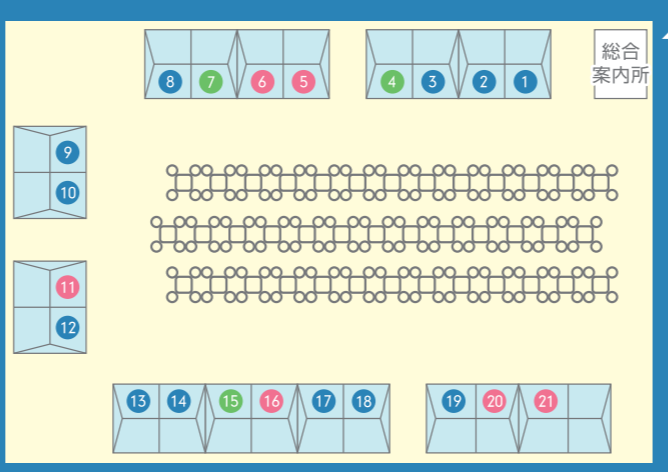

1 NPO法人 グリーンパートナーおかやま	12 旭川源流大学実行委員会 (国立大学法人)三重大学
2 環境省中国四国地方環境事務所	13 笑いと癒しのネットワーク (笑いヨガ)
3 岡山県環境文化部	14 文部科学省
4 勝央町 黒豆製品 他	15 小倉産業 (株) 備前焼、岡山土産 他
5 赤磐・たこべい焼き たこべい焼き	16 ジャンボ牛串屋 ももたろう団子、ジャンボ牛串 他
6 萬歳酒造株式会社 清酒、麦酒 他	17 独立行政法人 国際協力機構
7 廣榮堂本店 元祖きびだんご	18 平和の樹
8 倉敷市	19 中国経済産業局
9 RCE 兵庫-神戸	20 KUROCAFE カフェインレスコーヒー 他
10 国土交通省中国地方整備局 岡山河川事務所	21 新庄村 ※11/7のみ ひめのもち各種
11 D-CAFÉ ジュース、焼き菓子 他	

2. ●... 物販 ○... 飲食

プログラム

岡山駅東口駅前広場

ESD × 芸術祭交流ステージ

11/8 土

- 10:00 岡山県警察音楽隊
- 10:30 J-dur
- 10:50 アケミ・クリエイティブ・スタジオ ダンスBB
- 11:05 Next Generation New York Studios
- 11:20
- 11:30 白井 貴子 ライブ
- 12:00
- 12:30 岡山放送 (株) (OHK)
- 13:00 岡山市市民の日 大使
- 13:30 ハウオリーズ・マスコ・アケタ フラスタジオ
- 13:45 Dance Studio Line
- 14:00 Studio MOMO
- 14:15 Mandolin Ensemble "Stellato"
- 14:35 NPO法人 日本大衆音楽協会岡山支部 劇団キッズダンスチーム
- 14:50 岡山学芸館高等学校 ダンス部
- 15:05 国末しをん・池上源太郎 フラメンコスタジオ al aire
- 15:10
- 15:25 岡山県 フォークダンス協会
- 15:40 Y.S.Joyfriends
- 16:00 Yasmeen Bellydance School
- 16:15 くるみ ダンスファクトリー
- 16:30 オカヤマ 詩友吹奏楽団
- 16:50
- 17:00

▶岡山コンベンションセンターの2Fアトリウムと2Fロビーにて、岡山市立学校によるESD活動パネル展示(11/7, 8両日)や児童生徒によるESD活動の発表(11/7のみ)を行います。 ※荒天の場合、イベントは中止させていただくことがあります。またイベントプログラムは変更になる場合がありますのでご了承ください。なお、雨天時「ESD×芸術祭交流ステージ」は一部リットシティブルのひかりの広場にて行います。