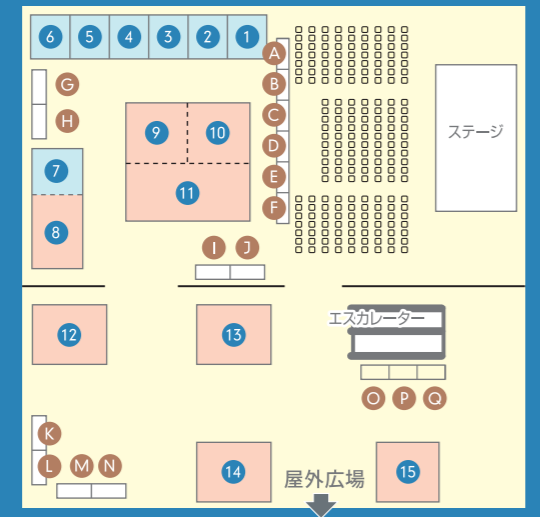

プログラム

ステージイベント

岡山コンベンションセンター

1F イベントホール

11/7 金

- 12:00 北九州 ESD 協議会
- 12:30 ギア
- 13:00 NPO 法人 グリーンパートナーおかやま
- 13:30 うらじゃ ミュージカル
- 14:00 NPO 法人 co2sos
- 14:30 NPO 法人 公共の交通ラダ (RACDA)
- 15:00 RCE 兵庫 - 神戸 ESD 学び隊
- 16:00 ギア
- 16:30 ESD 市民活動推進センター
- 17:00

11/8 土

- 10:00 岡山市消防音楽隊
- 10:30 岡山 × 少女隊
- 11:00 笑いと癒しのネットワーク 笑いヨガ
- 11:30 岡山 × 少女隊
- 12:00 岡山放送 (株) (OHK)
- 13:00 岡山市市民の日 大使
- 14:00 岡山市市民の日 大使
- 14:30 岡山市市民の日 大使
- 15:00
- 15:30
- 16:00 NPO 法人 犬猫愛護会 わんぱーく
- 16:30
- 17:00

11/7 金 12:00~17:00, 11/8 土 10:00~17:00

岡山コンベンションセンター 1F イベントホール

1 みんな仲良くす〜とす〜と	10 国吉祭2014 ワークショップブース (株)ベネッセホールディングス提供
2 ユネスコ協会グループ (日本)	11 イオン (株)
3 ESD市民活動推進センター	12 東レ (株)
4 こどもエコクラブ / (公社)岡山東法人会	13 菅公学生服 (株)
5 つなげよう絆の輪 夏休みフリー塾	14 山田養蜂場
6 ナショナル・トラスト ESD プロジェクト	15 DOWAエコシステム(株)グループ 岡山地区各社
7 学びの原郷 ~備前市~	
8 NIK環境 (株)	
9 生活協同組合おかやまコープ	

2. ※太字は協賛者

パネル展示

A NPO法人ハート・オブ・ゴールド	K こくさいこどもフォーラム岡山
B 瀬戸内オリーブ基金	L おかやまエコマインドネットワーク
C NPO法人 岡山聴覚障害者支援センター	M 岡山市京山地区ESD推進協議会
D NPO法人 co2sos	N 岡山市男女共同参画社会推進センター 「さんかく岡山」
E NPO法人 公共の交通ラダ (RACDA)	O 公益財団法人 水島地域環境再生財団 岡山大学地域総合研究センター
F ダフェプロジェクト	P 「つながろう、ひろげよう! 市民と世界 RCE北九州」
G おかやまひとまち百景	Q 公益財団法人 おかやま環境ネットワーク
H 岡山学芸館高校ESD	
I 岡山市連合婦人会	
J 真庭市	

11/8 土 第1回 11:30~12:30 / 第2回 15:00~16:00

岡山コンベンションセンター 3F コンベンションホール

つるの剛士の 「子どもたちの未来のために」 ~いっしょに考えようESD

ゲスト/つるの 剛士・MC/ 駒村 多恵・その他コメンテーター等

未来へつなごう! おかやま ESD ふれあい広場