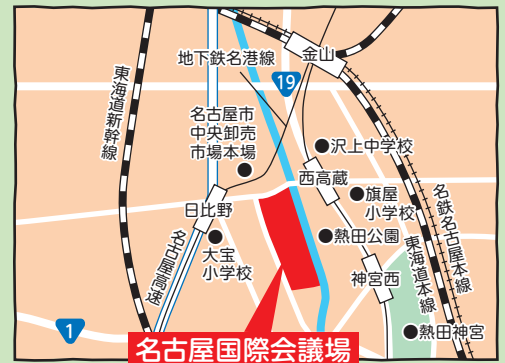

ESD交流セミナー スケジュール

11月10日(月)

時間	131/132	133/134	135
13:30 ～ 15:00	和歌山の世界遺産が果たす 平和文化創造とESDの 活用について 和歌山ユネスコ協会	ふくお環ゼミinなごや ～福岡の大学生を育てる 産官学民連携～ 西南学院大学・ 福岡超大学環境ゼミナール	アートマイル国際協働学習で 持続可能な未来を拓く 次世代を育てる ジャパンアートマイル実行委員会
16:00 ～ 17:30	Beyond GDP ～包括的豊かさ指標 IWR2014発表!～ 環境省地球環境局国際連携課	ESDの地域連携 ポスト2014のRCEの 取り組み RCE日本国内連携 (幹事機関: 中部ESD拠点協議会(RCE中部))	

開催場所

名古屋国際会議場

〒456-0036 名古屋市長田区熱田西町1番1号

※会場へは環境配慮のため公共交通機関をご利用ください。

11月11日(火)

時間	131/132	133/134	135	レセプションA	レセプションB
9:00 ～ 10:30		中東欧地域で活用されている マルチメディア環境教育教材 グリーンバックの紹介 地域環境センター(国際機関)		生命地域・流域圏で 進めるESD! 中部ESD拠点協議会	CO₂観測による環境学習 名古屋産業大学 環境情報ビジネス学会
11:30 ～ 13:00	私たち、地球一周してきました! ～ピースボートのESD実践例～ ピースボート地球大学	日中合作 「長江流域子ども環境サミット」 -上海崇明自然がっこう (日中アグリ青年交流会)成果報告- 一般社団法人 ときの羽根		ESDの開催地提案 「中部モデル」の発信! 中部ESD拠点協議会	地域と世界を、そして今と未来を つなぐ「地球とのフェアトレード」 FTNNフェアトレード 名古屋ネットワーク 地球のゆかいな仲間たち
14:30 ～ 16:00	ESDにおける地球憲章の 役割、成果及び課題 NPO法人 地球憲章アジア太平洋・ 日本委員会	〈シンポジウム〉みんなで学ぶ 食と農のおもてなし・ もったいない・里山のころ 株式会社伊藤園		ハードルを越える ～未来づくり・人づくり～ 講師: 為末 大 ESDユネスコ世界会議 あいち・なごや支援実行委員会	企業・NPOと学校・地域 をつなぐESDフォーラム ～森林・里山を活かした 環境教育の活性化に向けて～ 共催: 公益社団法人国土緑化推進機構/ 経団連自然保護協議会
17:00 ～ 18:30	「ものづくり」人材の 持続的育成をめざして! 学校法人 中部大学	世界52カ国で取り組まれる エコスクール 海外・国内での事例とその成果 NPO法人 FEE Japan		ESD大学生サミット in ESDユネスコ世界会議 愛知学長懇話会、 中部ESD拠点協議会	

11月12日(水)

時間	131/132	133/134	135	レセプションA	レセプションB
9:00 ～ 10:30		持続可能な未来づくりに 向けた高度な人材育成の あり方 日本環境共生学会	地域のステークホルダーを ESDでつなげよう 国連大学、 地球環境パートナーシッププラザ	地域コミュニティによる ESD主流化を実現するための 大円卓会議 「なごや環境大学」実行委員会	5th Digital Earth Summit 開催報告 5th Digital Earth Summit 現地実行委員会
11:30 ～ 13:00	東レの取組事例と スクールウェアでの ESD活動提案 菅公学生服株式会社 東レ株式会社	ESDの10年の成果と今後の展望 -学術3学会の総括と未来- 日本環境教育学会・ 日本国際理解教育学会・ 日本社会教育学会		社会教育におけるESD -県事業としてのあいち 環境塾とESD- NPO法人 AKJ環境総合研究所/ あいち環境研究会	みんなのESD会議 ～この10年の活かしかな 環境省 中部環境パートナーシップオフィス
14:30 ～ 16:00	森林環境教育の充実と ESDの推進 林野庁	マイノリティの視点に立った ESD～地域の事例と 今後のための提案 NPO法人 開発教育協会		僕らは大きな世界の 一粒の命 講師: 白井 貴子・南 流石 ESDユネスコ世界会議 あいち・なごや支援実行委員会	愛・地球博記念公園での 環境学習プログラムの展開 ネイチャークラブ東海
17:00 ～ 18:30	ESD in 三重 2014 国立大学法人 三重大学	共に掲げよう! 地域・市民社会・ 企業からのESD推進宣言・提言 認定NPO法人 持続可能な開発のための 教育の10年推進会議(ESD-J)	ESDファシリテーターに 関心のある人集まれ! ～国際協力活動の場を広げよう～ NPO法人 名古屋NGOセンター	全国高校生ESDセミナー 全国高校生エコ・アクション・ プロジェクト実行委員会	持続可能な未来のための デザイン ユネスコ・デザイン都市なごや 推進事業実行委員会

事前登録やセミナーの内容は
webでご確認ください。

<https://convention-net.jp/cg/esd_reg/index.html>