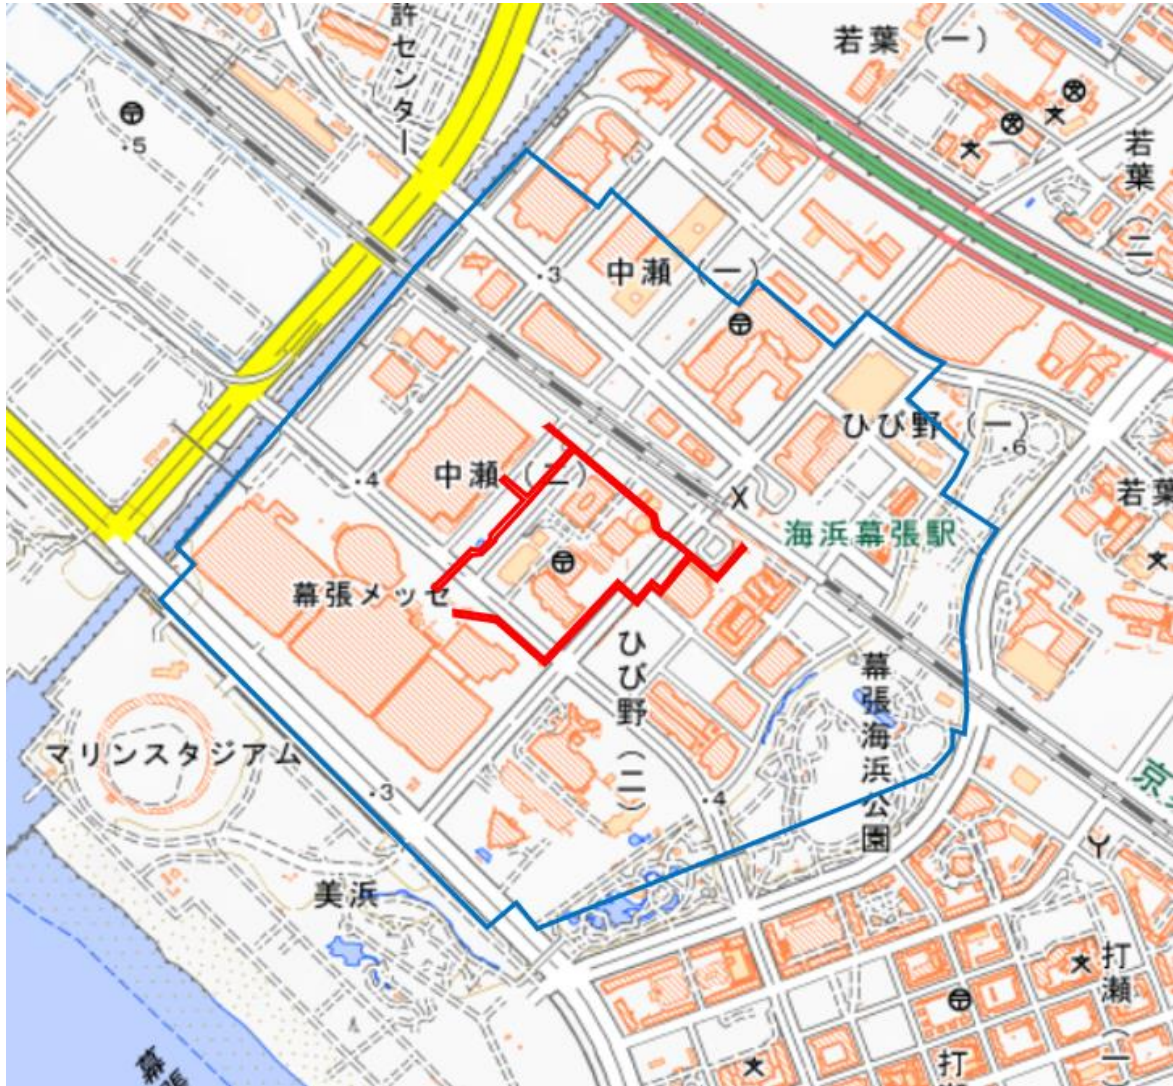

幕張メッセラストマイル周辺地域図

この地図は、縮尺2万5,000分の1の地形図相当の誤差を有しております。また、地図上に記載した区域を示す線はデータ作成上の誤差を含んでいます。そのため、区域の概略の位置を示す参考図として御利用ください。

国土地理院の地理院地図を利用

対象大会関係施設の区域

対象大会関係施設周辺地域