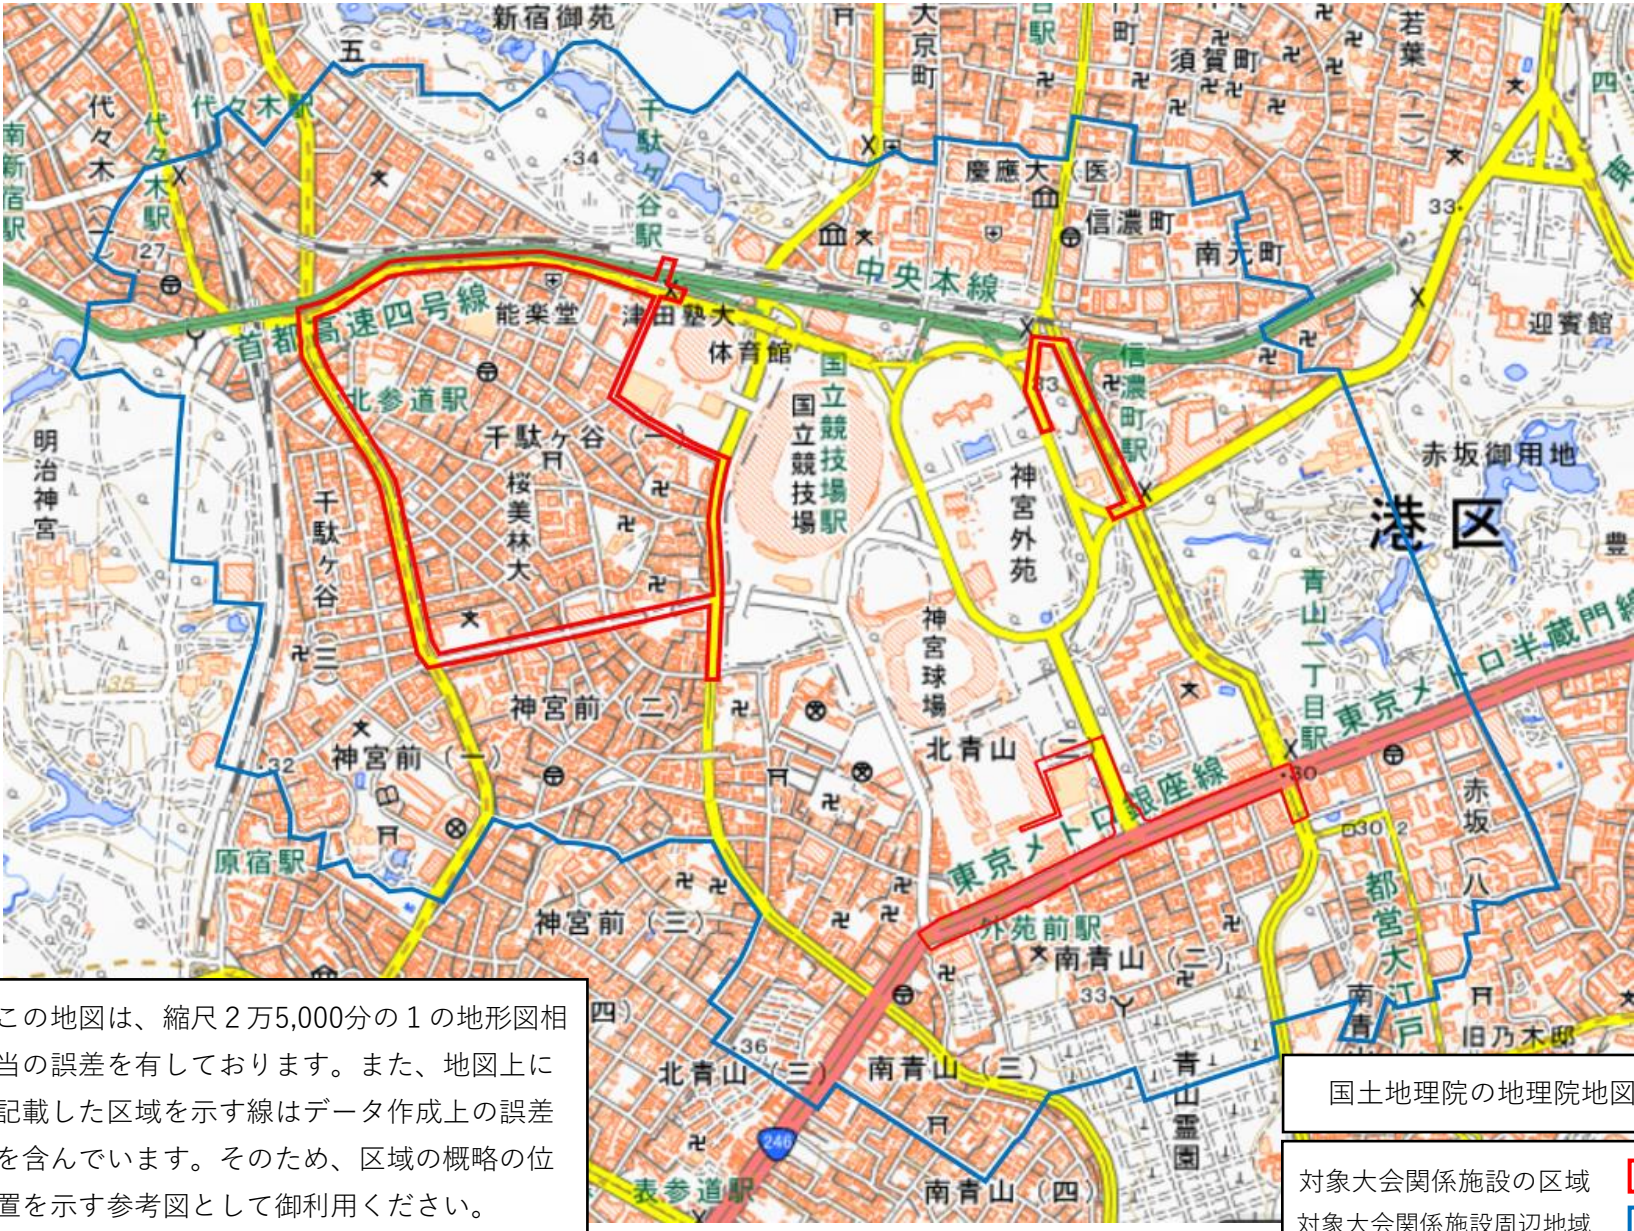

オリンピックスタジアム及び東京体育館ラストマイル周辺地域図

この地図は、縮尺2万5,000分の1の地形図相当の誤差を有しております。また、地図上に記載した区域を示す線はデータ作成上の誤差を含んでいます。そのため、区域の概略の位置を示す参考図として御利用ください。

国土地理院の地理院地図を利用

- 対象大会関係施設の区域
- 対象大会関係施設周辺地域