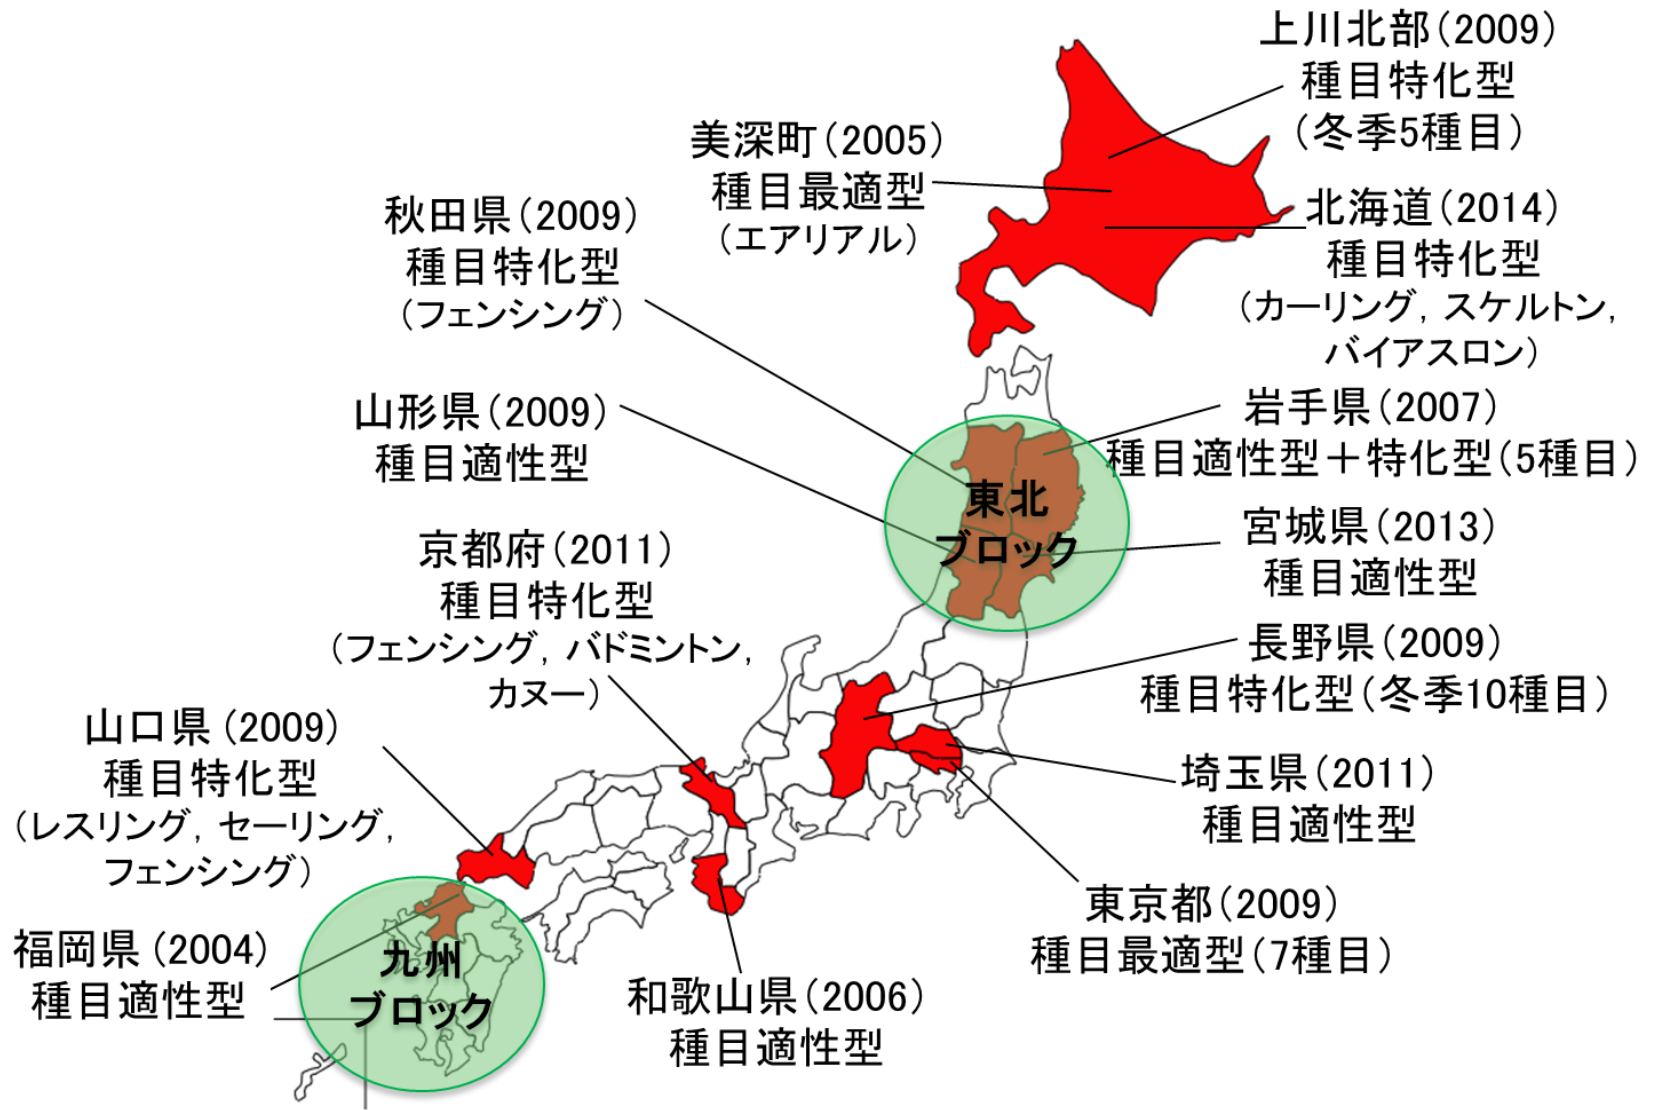

# JSCと連携する地域のタレント発掘・育成事業（平成28年2月現在）

※()の年は事業開始年

※「種目適性型」: アスリート個人に着目して、個人の特性に応じた競技種目を見極める

「種目特化型」: 特定の競技種目に着目して、その競技種目の才能を有するタレントを見極める

「種目最適型」: ある競技種目のアスリートが類似したスキルを必要とする新たな競技種目へ転向する