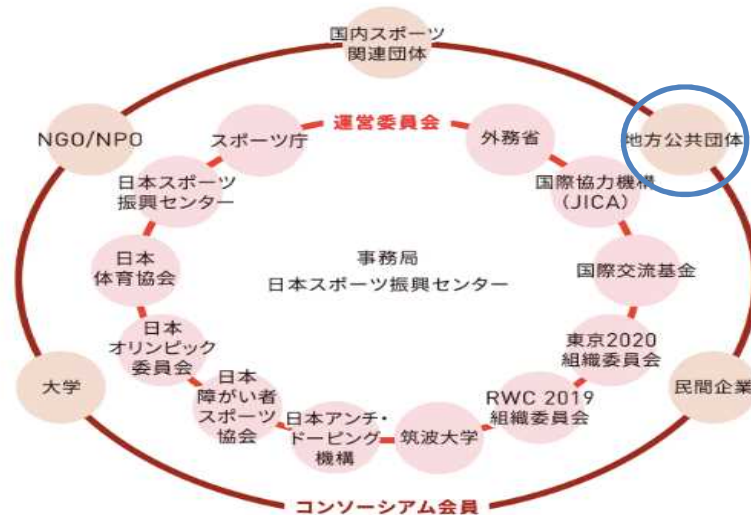

地方自治体との連携について