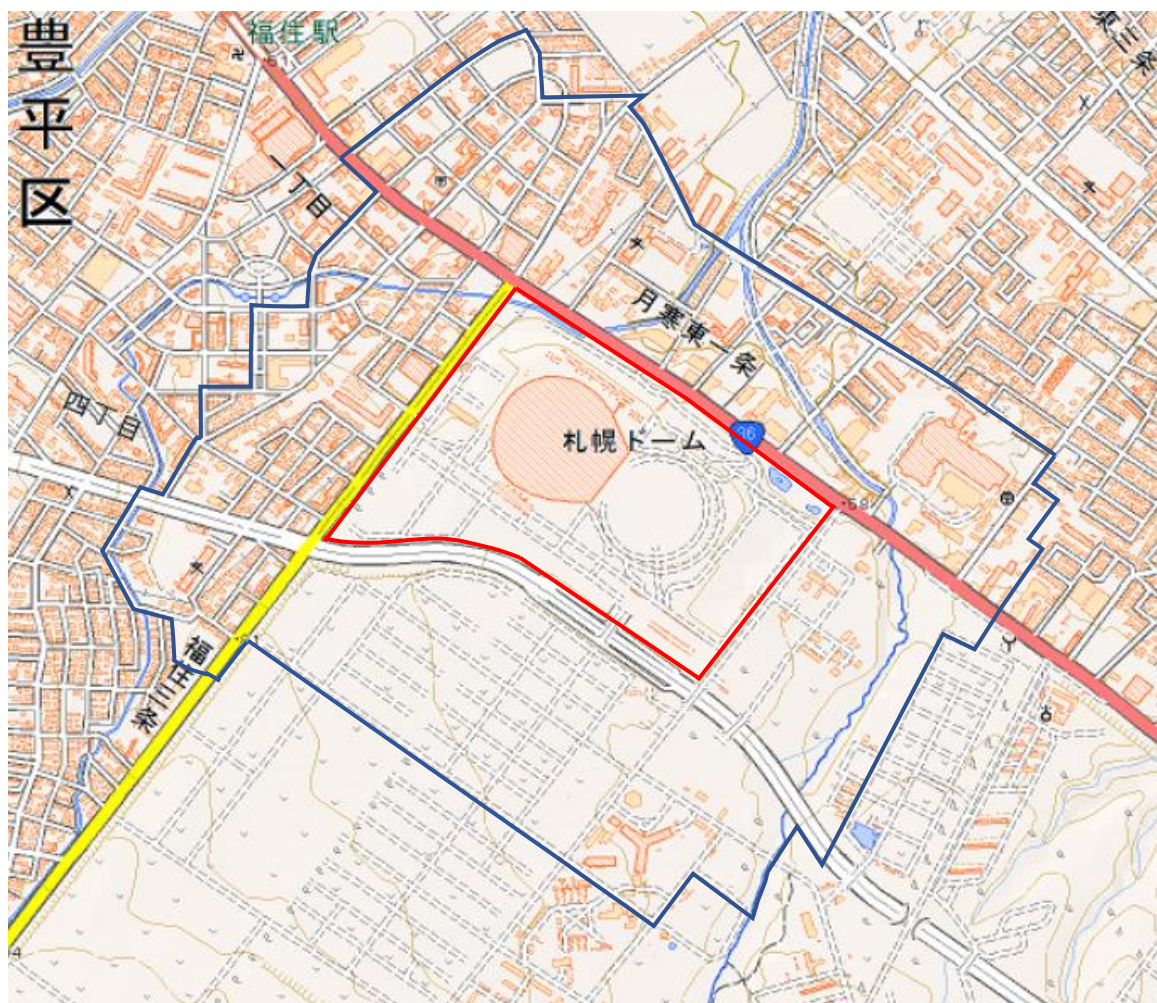

札幌ドーム周辺地域図

この地図は、縮尺2万5,000分の1の地形図相当の誤差を有しております。また、地図上に記載した区域を示す線はデータ作成上の誤差を含んでいます。そのため、区域の概略の位置を示す参考図として御利用ください。

国土地理院の地理院地図を利用

対象大会関係施設の区域

対象施設周辺地域