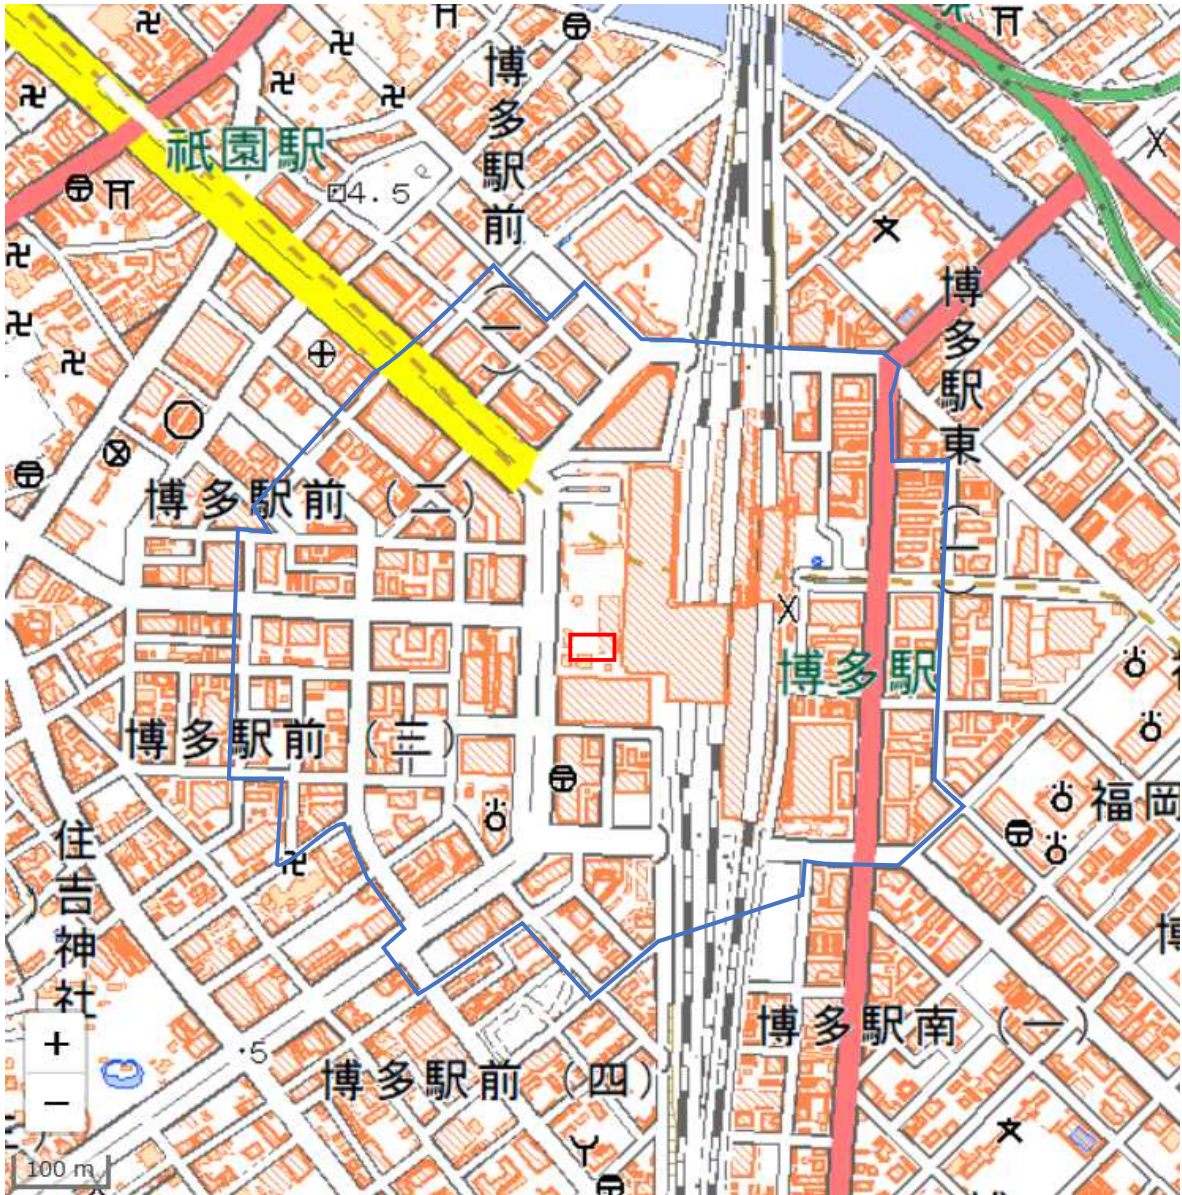

# 博多駅前広場周辺地域図

この地図は、縮尺2万5,000分の1の地形図相当の誤差を有しております。また、地図上に記載した区域を示す線はデータ作成上の誤差を含んでいます。そのため、区域の概略の位置を示す参考図として御利用ください。

国土地理院の地理院地図を利用

対象大会関係施設の区域

対象施設周辺地域