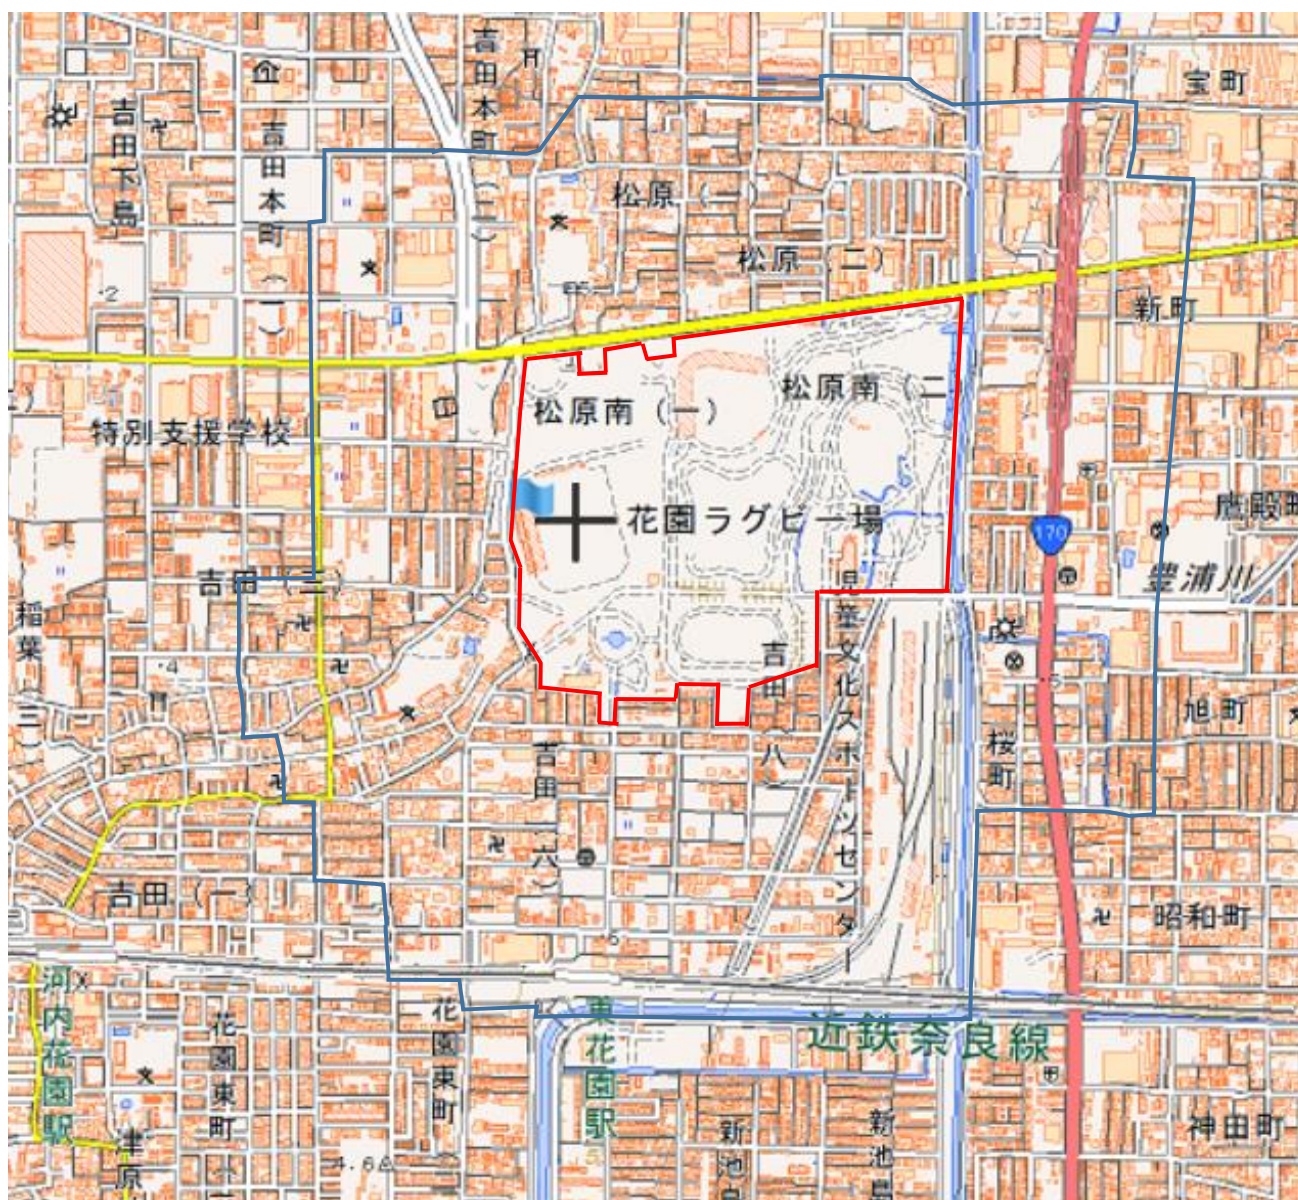

東大阪市花園ラグビー場周辺地域図

この地図は、縮尺2万5,000分の1の地形図相当の誤差を有しております。また、地図上に記載した区域を示す線はデータ作成上の誤差を含んでいます。そのため、区域の概略の位置を示す参考図として御利用ください。

国土地理院の地理院地図を利用

対象大会関係施設の区域

対象施設周辺地域