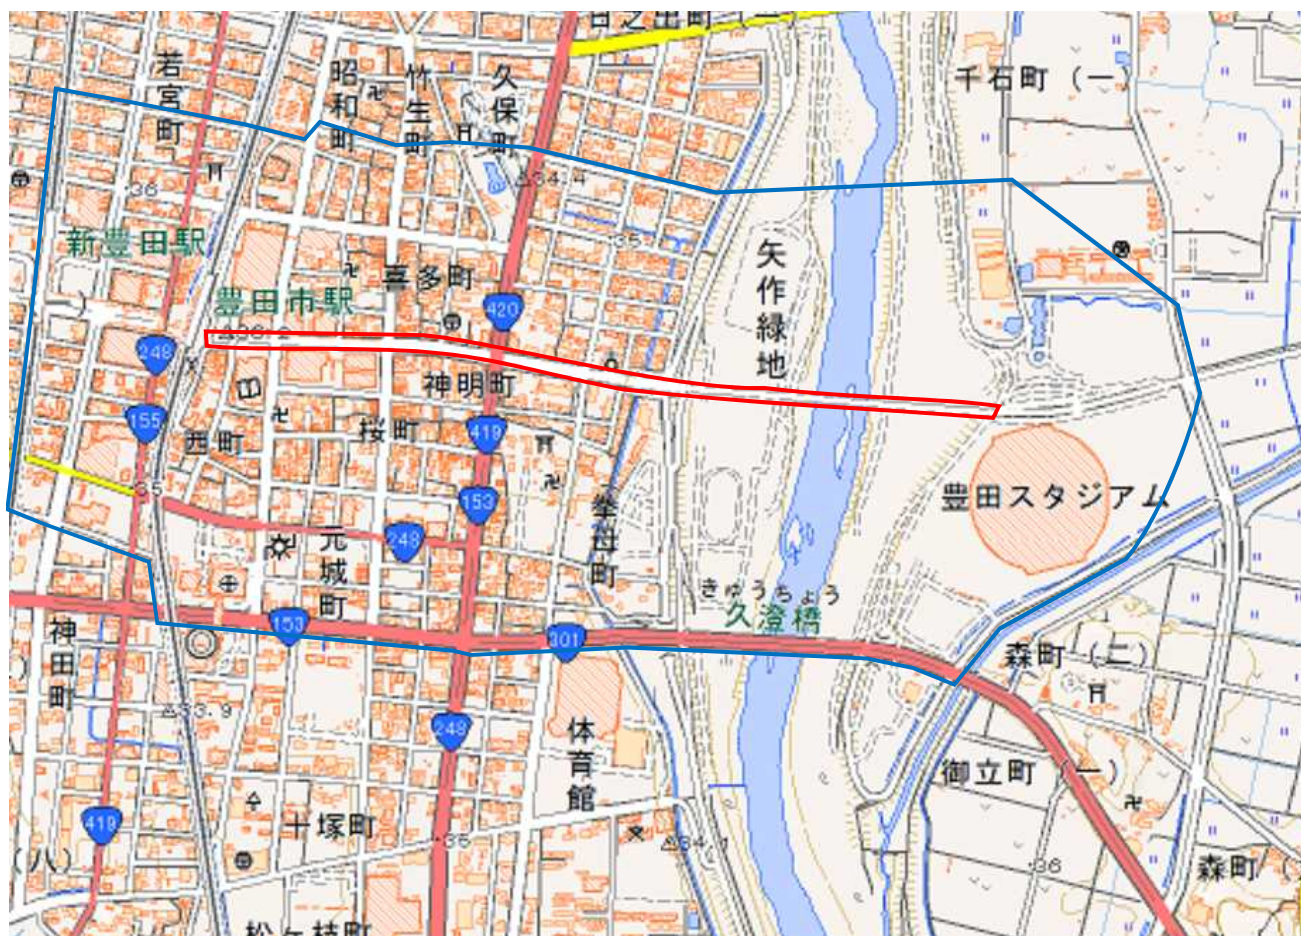

## 愛知県道豊田市停車場線周辺地域図

この地図は、縮尺2万5,000分の1の地形図相当の誤差を有しております。また、地図上に記載した区域を示す線はデータ作成上の誤差を含んでいます。そのため、区域の概略の位置を示す参考図として御利用ください。

国土地理院の地理院地図を利用

対象大会関係施設の区域

対象施設周辺地域