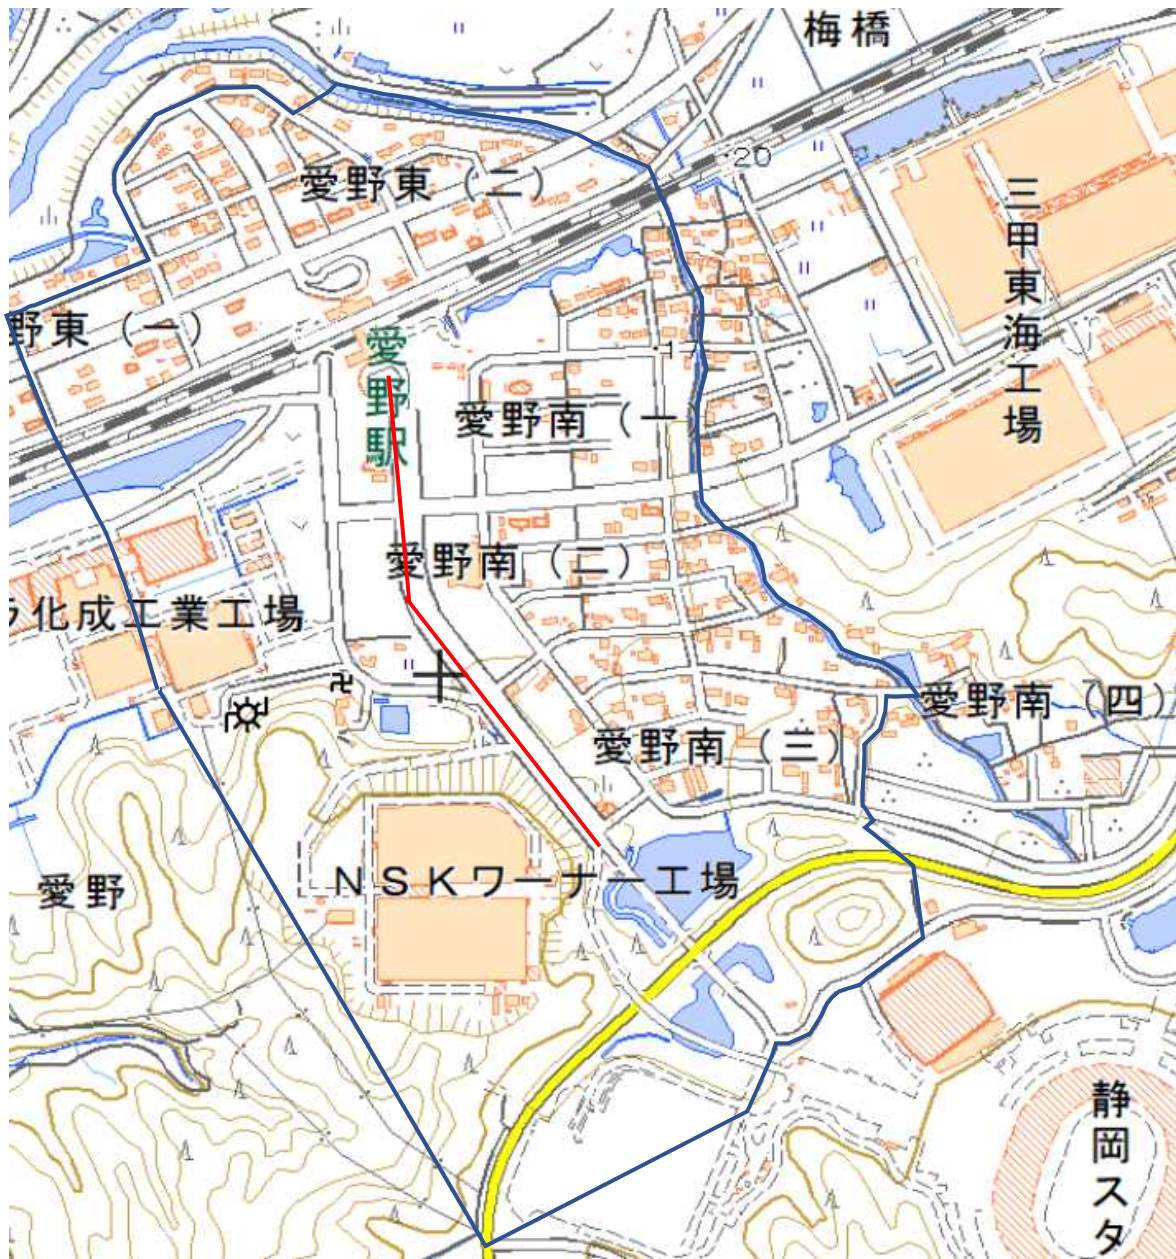

袋井市道愛野駅小笠山公園線周辺地域図

この地図は、縮尺2万5,000分の1の地形図相当の誤差を有しております。また、地図上に記載した区域を示す線はデータ作成上の誤差を含んでいます。そのため、区域の概略の位置を示す参考図として御利用ください。

国土地理院の地理院地図を利用

対象大会関係施設の区域

対象施設周辺地域