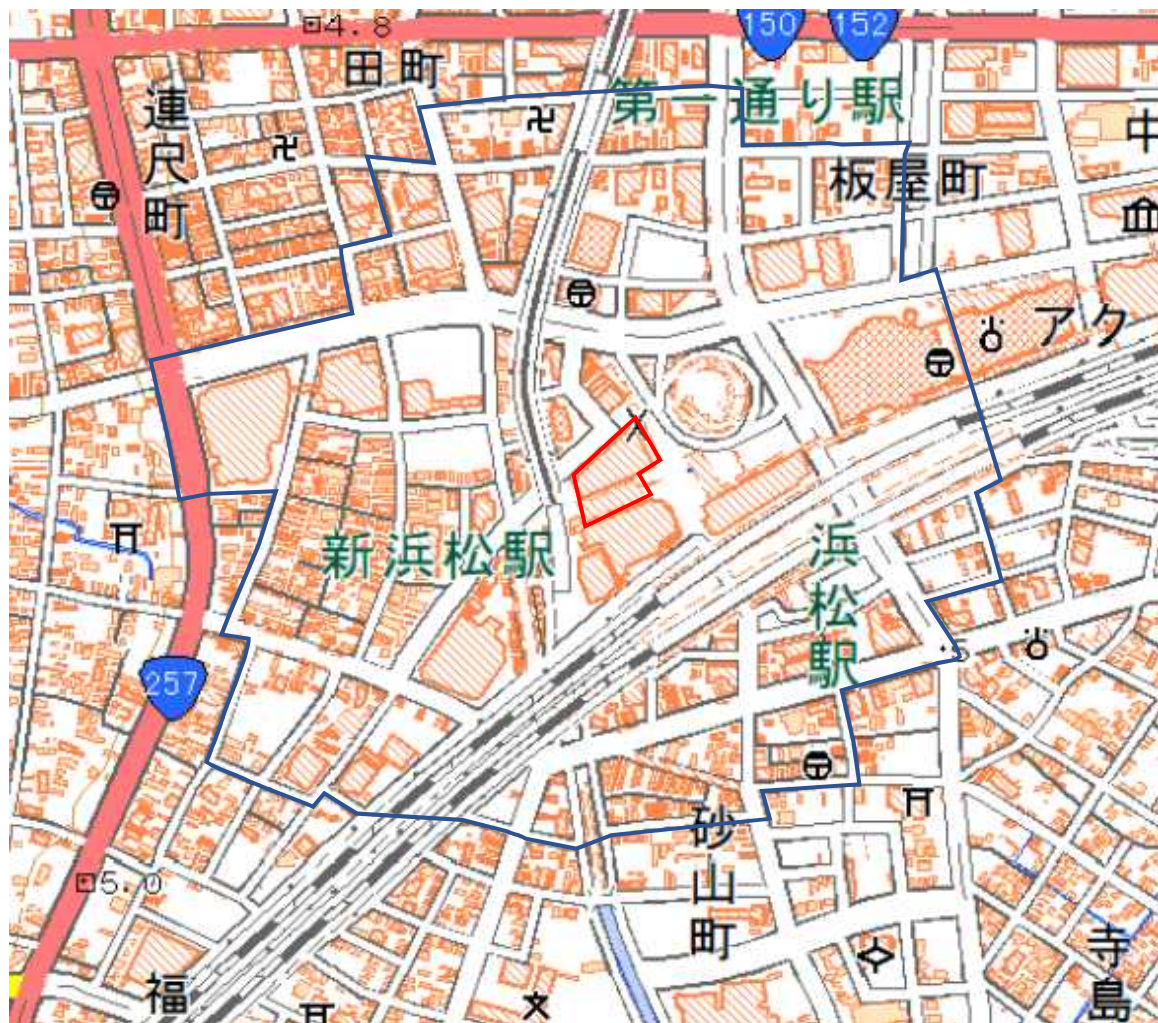

遠鉄百貨店新館周辺地域図

この地図は、縮尺2万5,000分の1の地形図相当の誤差を有しております。また、地図上に記載した区域を示す線はデータ作成上の誤差を含んでいます。そのため、区域の概略の位置を示す参考図として御利用ください。

国土地理院の地理院地図を利用

対象大会関係施設の区域

対象施設周辺地域