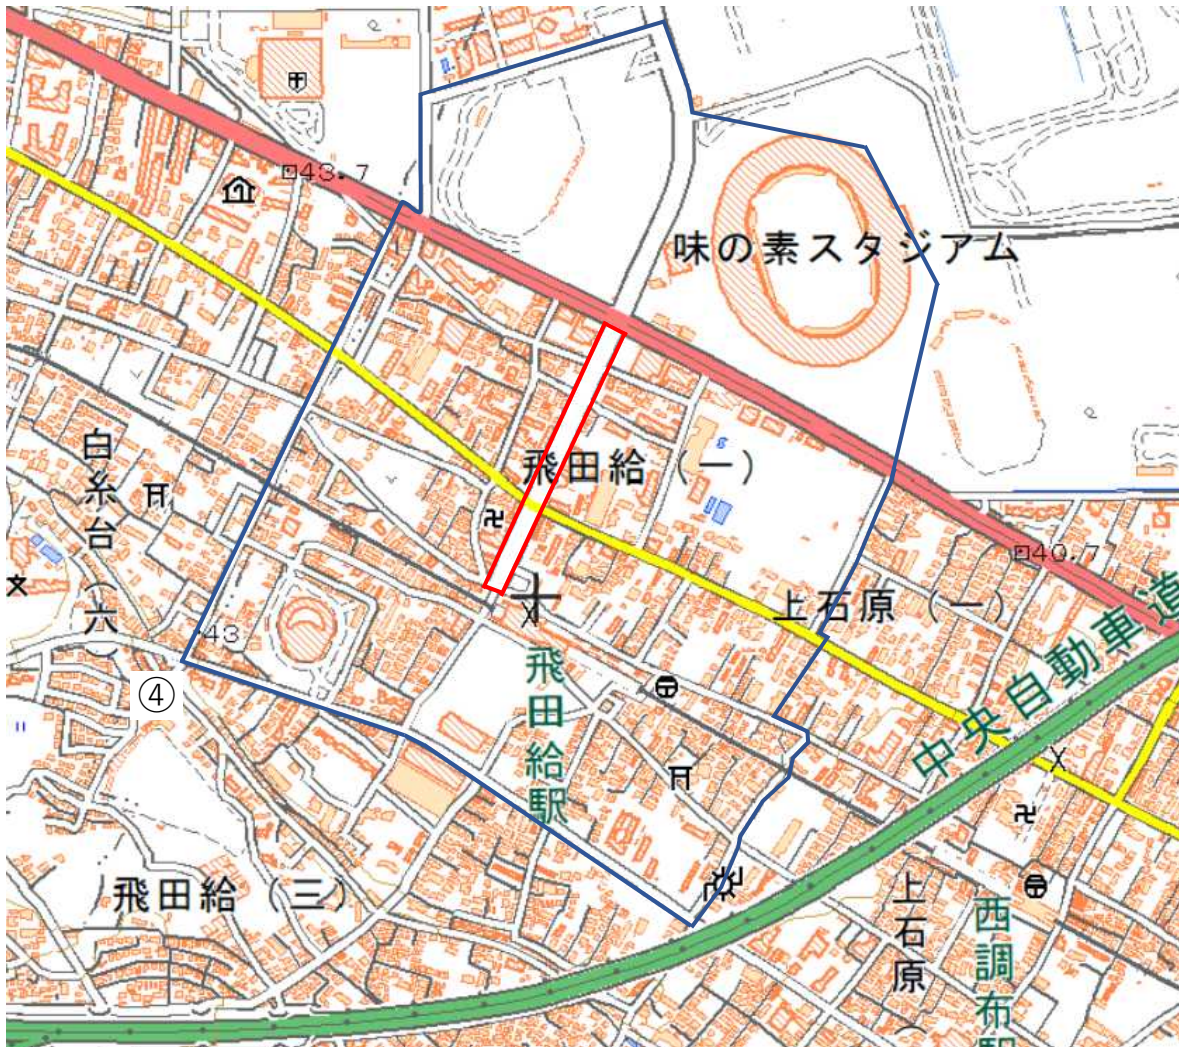

調布市道33号線周辺地域図

この地図は、縮尺2万5,000分の1の地形図相当の誤差を有しております。また、地図上に記載した区域を示す線はデータ作成上の誤差を含んでいます。そのため、区域の概略の位置を示す参考図として御利用ください。

国土地理院の地理院地図を利用

対象大会関係施設の区域

対象施設周辺地域