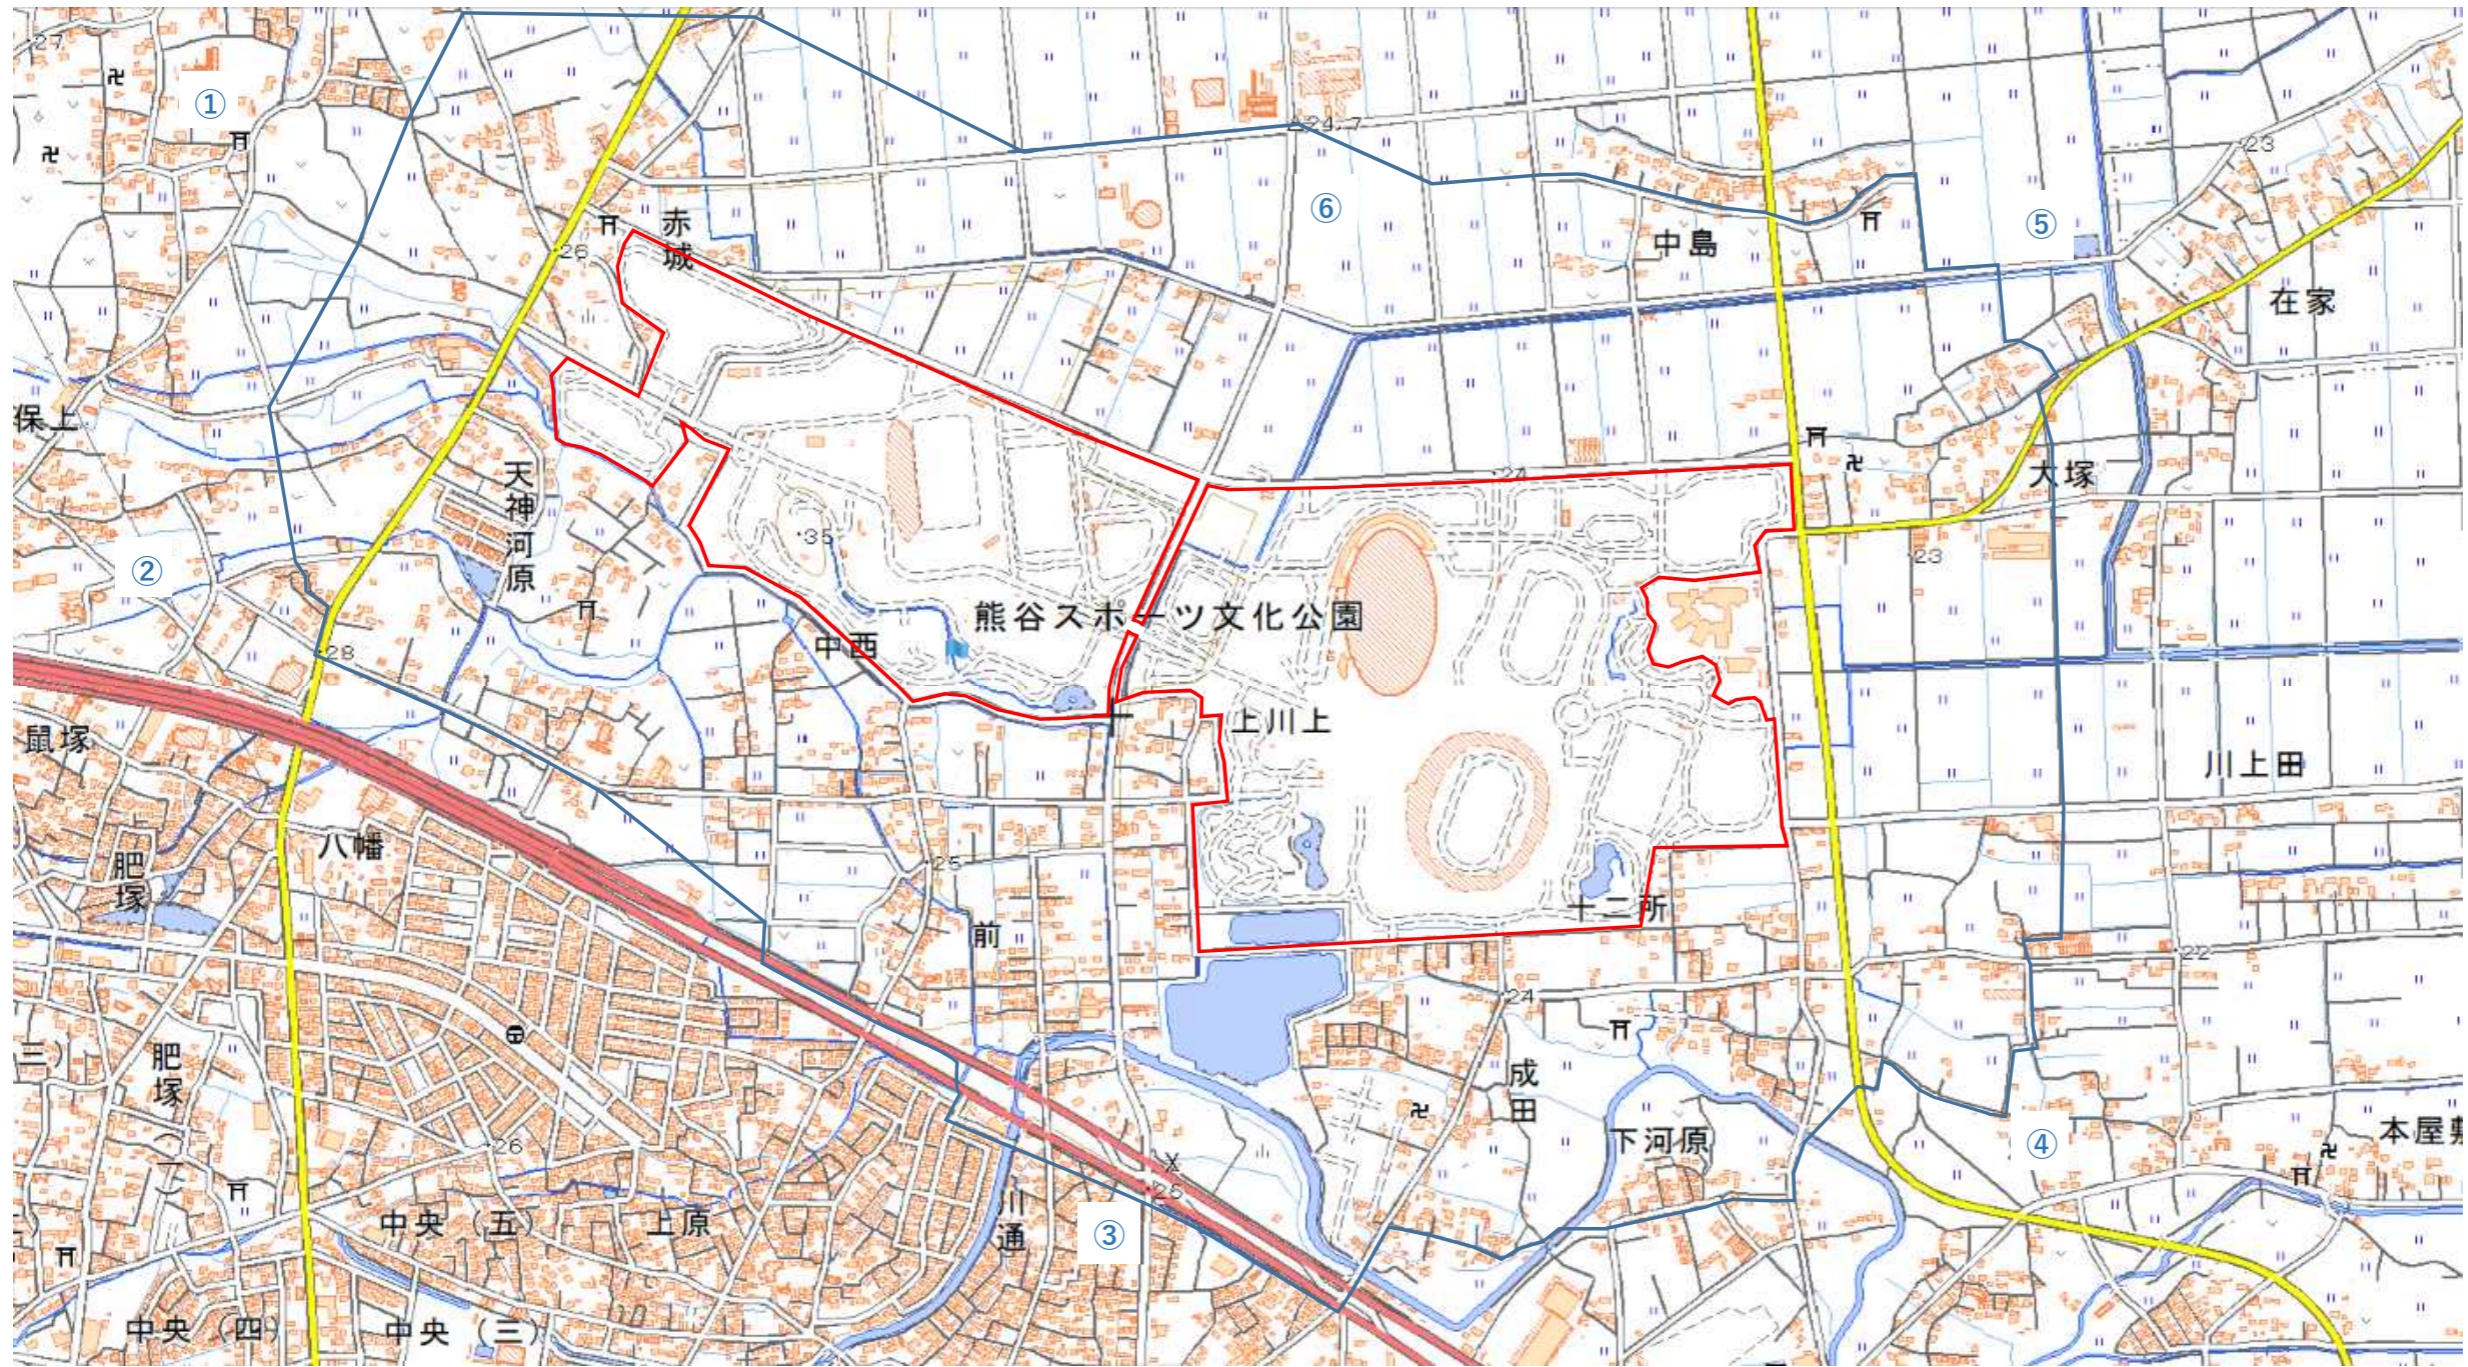

熊谷ラグビー場：対象施設周辺地域図

この地図は、縮尺2万5,000分の1の地形図相当の誤差を有しております。また地図上に記載した区域を示す線はデータ作成上の誤差を含んでいます。そのため区域の概略の位置を示す参考図として御利用ください。

国土地理院の地理院地図を利用

対象大会関係施設の区域
対象施設周辺地域