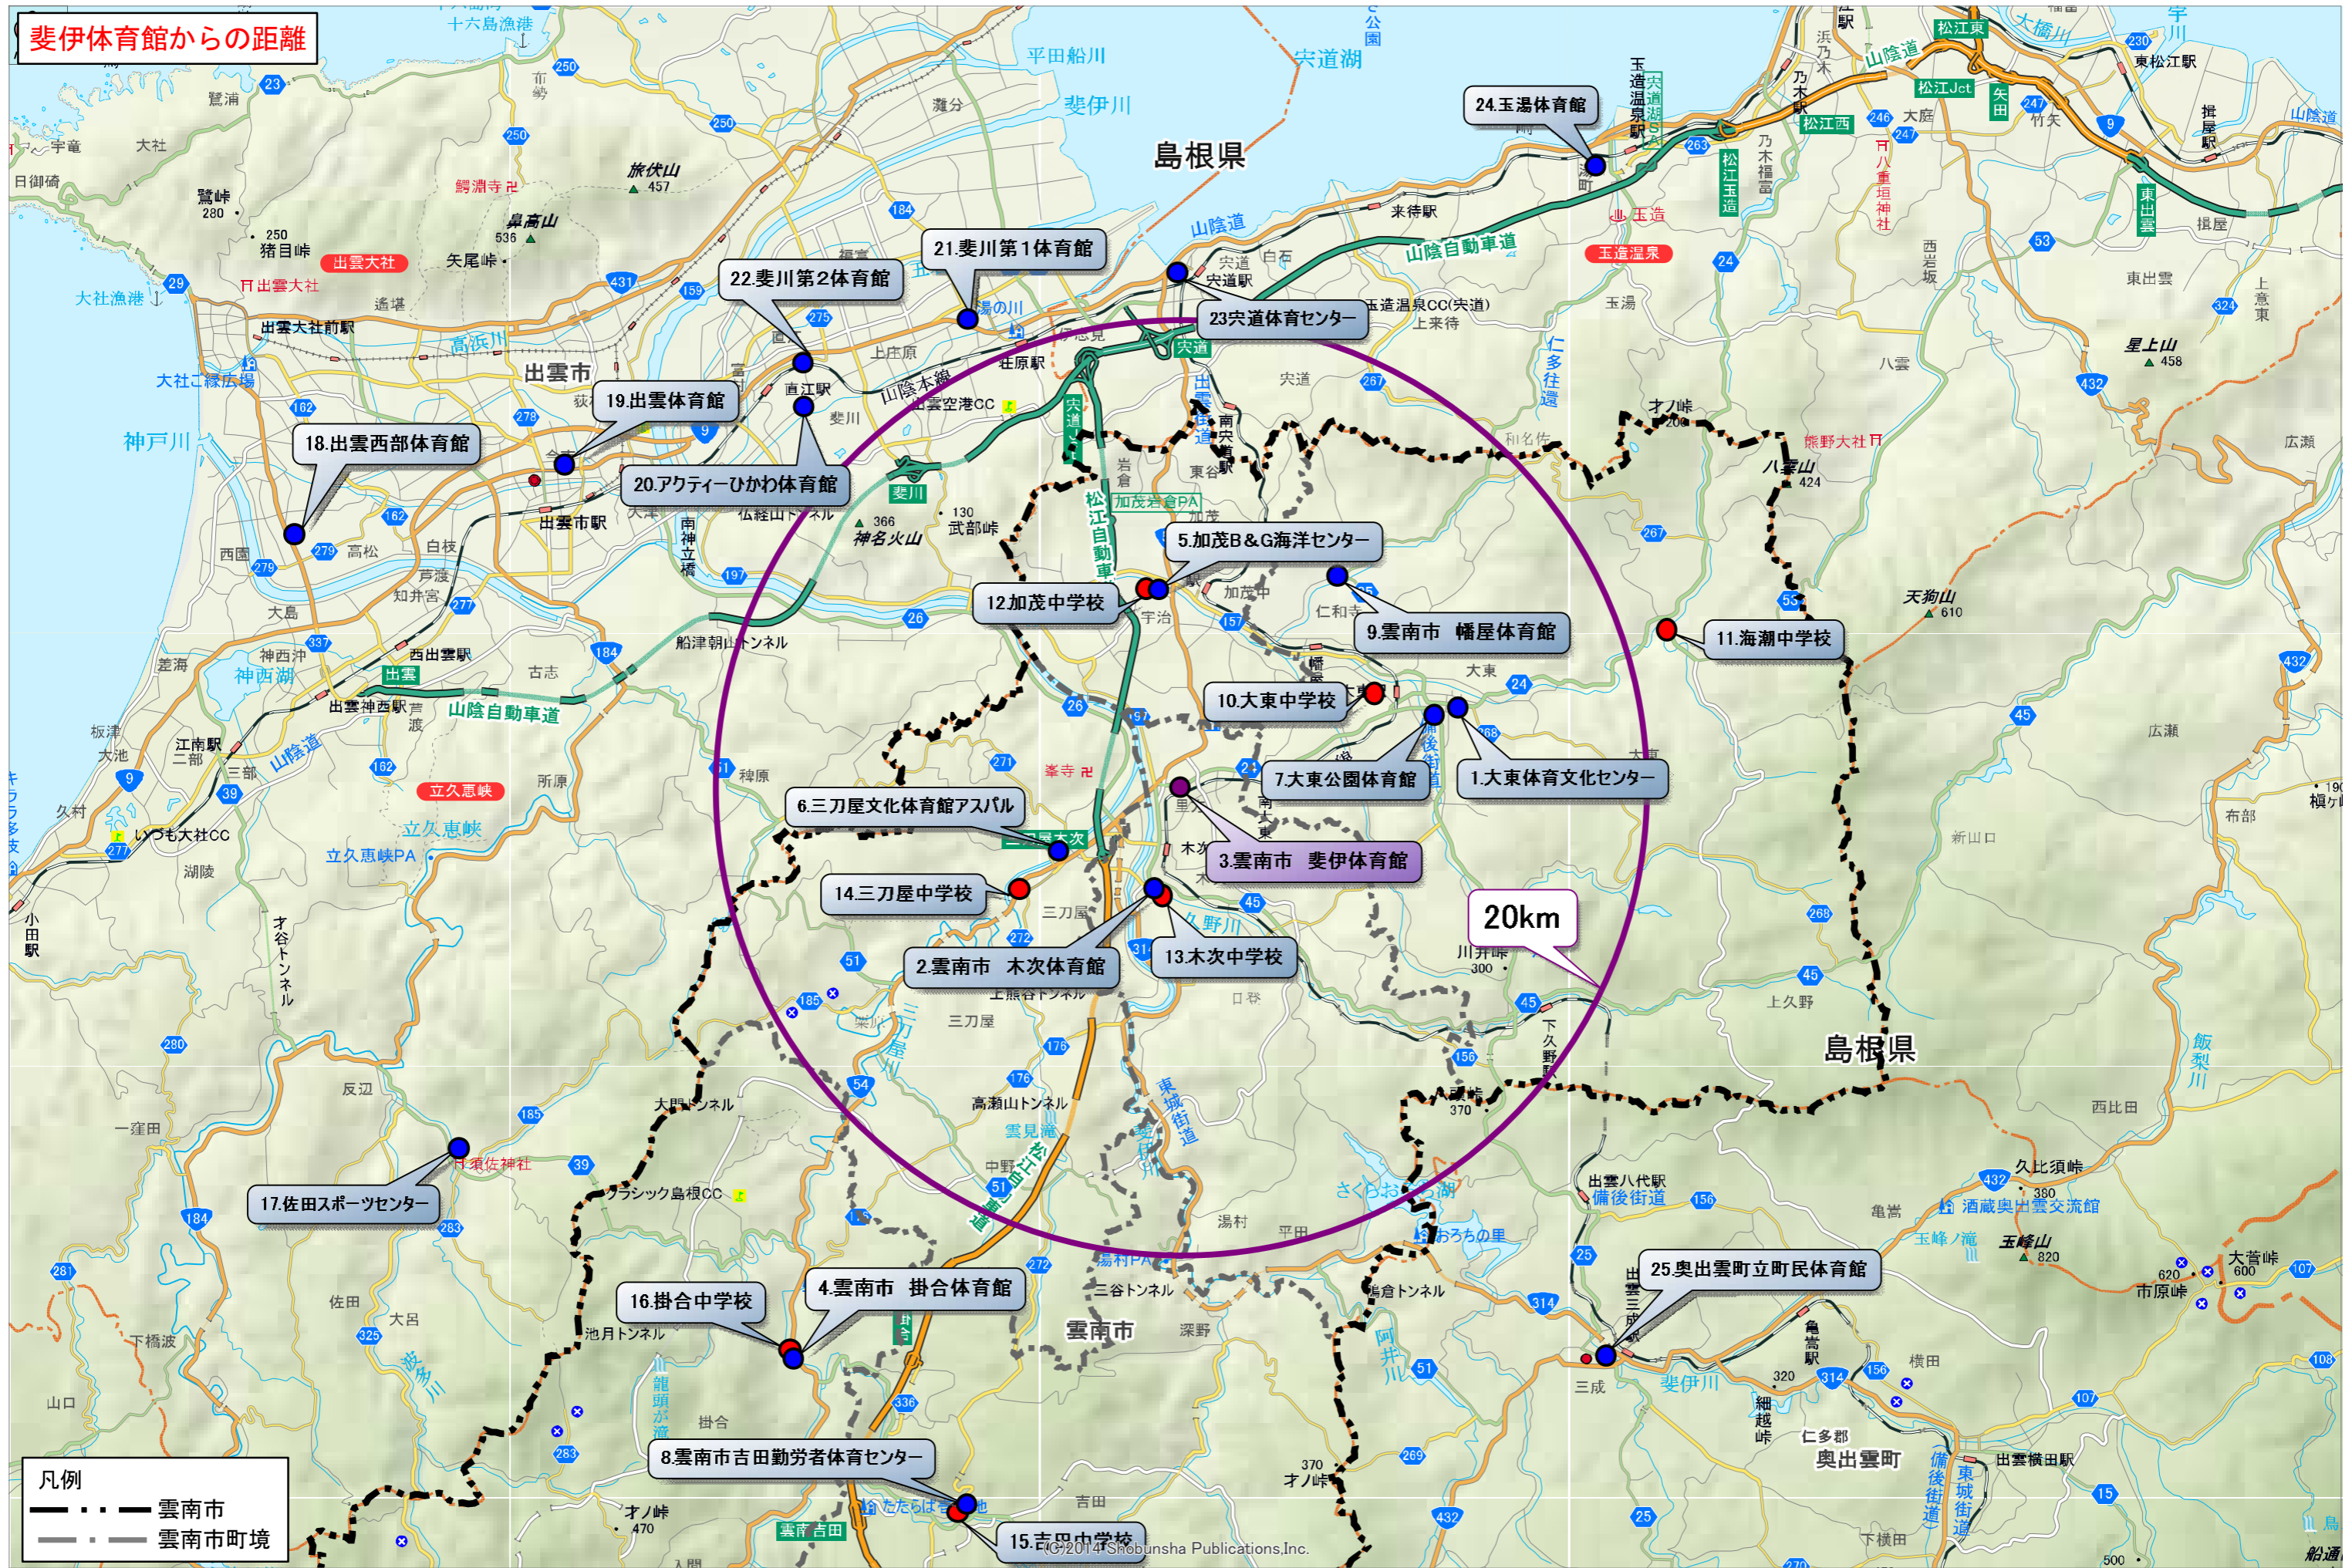

各体育館からの距離

【大東体育文化センター】20km圏内周辺施設

	1	2	3	5	6	7	9	10	11	12	13
	大東体育文化センター	雲南市木次体育館	雲南市斐伊体育館	加茂B&G海洋センター	雲南市三刀屋文化体育館アスバル	大東公園体育館	雲南市幡屋体育館	大東中学校	海潮中学校	加茂中学校	木次中学校
バレーボール	○	○	○	○	○	○	×	○	○	○	○
バスケット	×	○	○	○	○	○	×	○	○	○	○
ソフトテニス	×	○	×	○	○	○	×	×	×	×	×
柔道	×	×	×	○	○	×	×	○	×	×	○
レスリング	×	×	×	○	×	×	×	×	×	×	×
卓球	×	○	○	○	○	○	○	○	○	○	○
剣道	○	○	○	○	○	○	○	○	○	○	○
空手	×	○	×	○	○	○	○	○	○	○	○
バドミントン	○	○	○	○	○	○	×	○	○	○	○
グラウンドゴルフ	×	○	×	○	○	×	×	×	×	×	×
フットサル	×	○	×	×	×	×	○	○	○	○	○
ソフトバレー	○	○	○	○	○	○	○	○	○	○	○
ビーチボールバレー	○	○	○	○	○	○	○	○	○	○	○
ゲートボール	×	○	×	×	×	×	×	×	×	×	×
ドッジボール	○	○	○	○	○	○	○	○	○	○	○
軽スポーツ	×	○	○	○	○	○	○	○	○	○	○

**木次体育館からの距離**

凡例  
 - - - 雲南市  
 - - - 雲南市町境

1 : 125,000 相当

地図上の1センチは約1250メートル  
 印刷中心は 東経 132度53分58秒 北緯 35度17分14秒

【斐伊体育館】20km圏内周辺施設

	3	1	2	5	6	7	9	10	12	13	14
	雲南市 斐伊体育館	大東体育 文化セン ター	雲南市 木次体育館	加茂B&G 海洋セン ター	雲南市三刀屋 文化体育館 アスバル	大東公園 体育館	雲南市 幡屋体育館	大東中学校	加茂中学校	木次中学校	三刀屋中学校
バレーボール	○	○	○	○	○	○	×	○	○	○	○
バスケット	○	×	○	○	○	○	×	○	○	○	○
ソフトテニス	×	×	○	○	○	○	×	×	×	×	×
柔道	×	×	×	○	○	×	×	○	×	○	○
レスリング	×	×	×	○	×	×	×	×	×	×	×
卓球	○	×	○	○	○	○	○	○	○	○	○
剣道	○	○	○	○	○	○	○	○	○	○	○
空手	×	×	○	○	○	○	○	○	○	○	○
バドミントン	○	○	○	○	○	○	×	○	○	○	○
グラウンドゴルフ	×	×	○	○	○	×	×	×	×	×	×
フットサル	×	×	○	×	×	×	○	○	○	○	○
ソフトバレー	○	○	○	○	○	○	○	○	○	○	○
ビーチボールバレー	○	○	○	○	○	○	○	○	○	○	○
ゲートボール	×	×	○	×	×	×	×	×	×	×	×
ドッジボール	○	○	○	○	○	○	○	○	○	○	○
軽スポーツ	○	×	○	○	○	○	○	○	○	○	○

斐伊体育館からの距離

凡例

- 雲南市
- 雲南市町境

1 : 125,000 相当

地図上の1センチは約1250メートル  
印刷中心は 東経 132度54分18秒 北緯 35度18分23秒

【掛合体育館】20km圏内周辺施設

	4	8	15	16	17
	雲南市 掛合体育館	雲南市吉田 勤労者 体育センター	吉田中学校	掛合中学校	佐田スポーツ センター
バレーボール	○	○	○	○	○
バスケット	○	○	○	○	○
ソフトテニス	○	×	×	×	○
柔道	×	×	×	×	×
レスリング	×	×	×	×	×
卓球	○	○	○	○	○
剣道	○	○	○	○	×
空手	○	○	○	○	○
バドミントン	○	○	○	○	○
グラウンドゴルフ	×	×	×	×	○
フットサル	×	○	○	○	○
ソフトバレー	○	○	○	○	○
ビーチボールバレー	○	○	○	○	○
ゲートボール	×	×	×	×	○
ドッジボール	○	○	○	○	○
軽スポーツ	○	○	○	○	○

掛合体育館からの距離

1 : 125,000 相当

地図上の1センチは約1250メートル  
 印刷中心は 東経 132度49分0秒 北緯 35度11分48秒