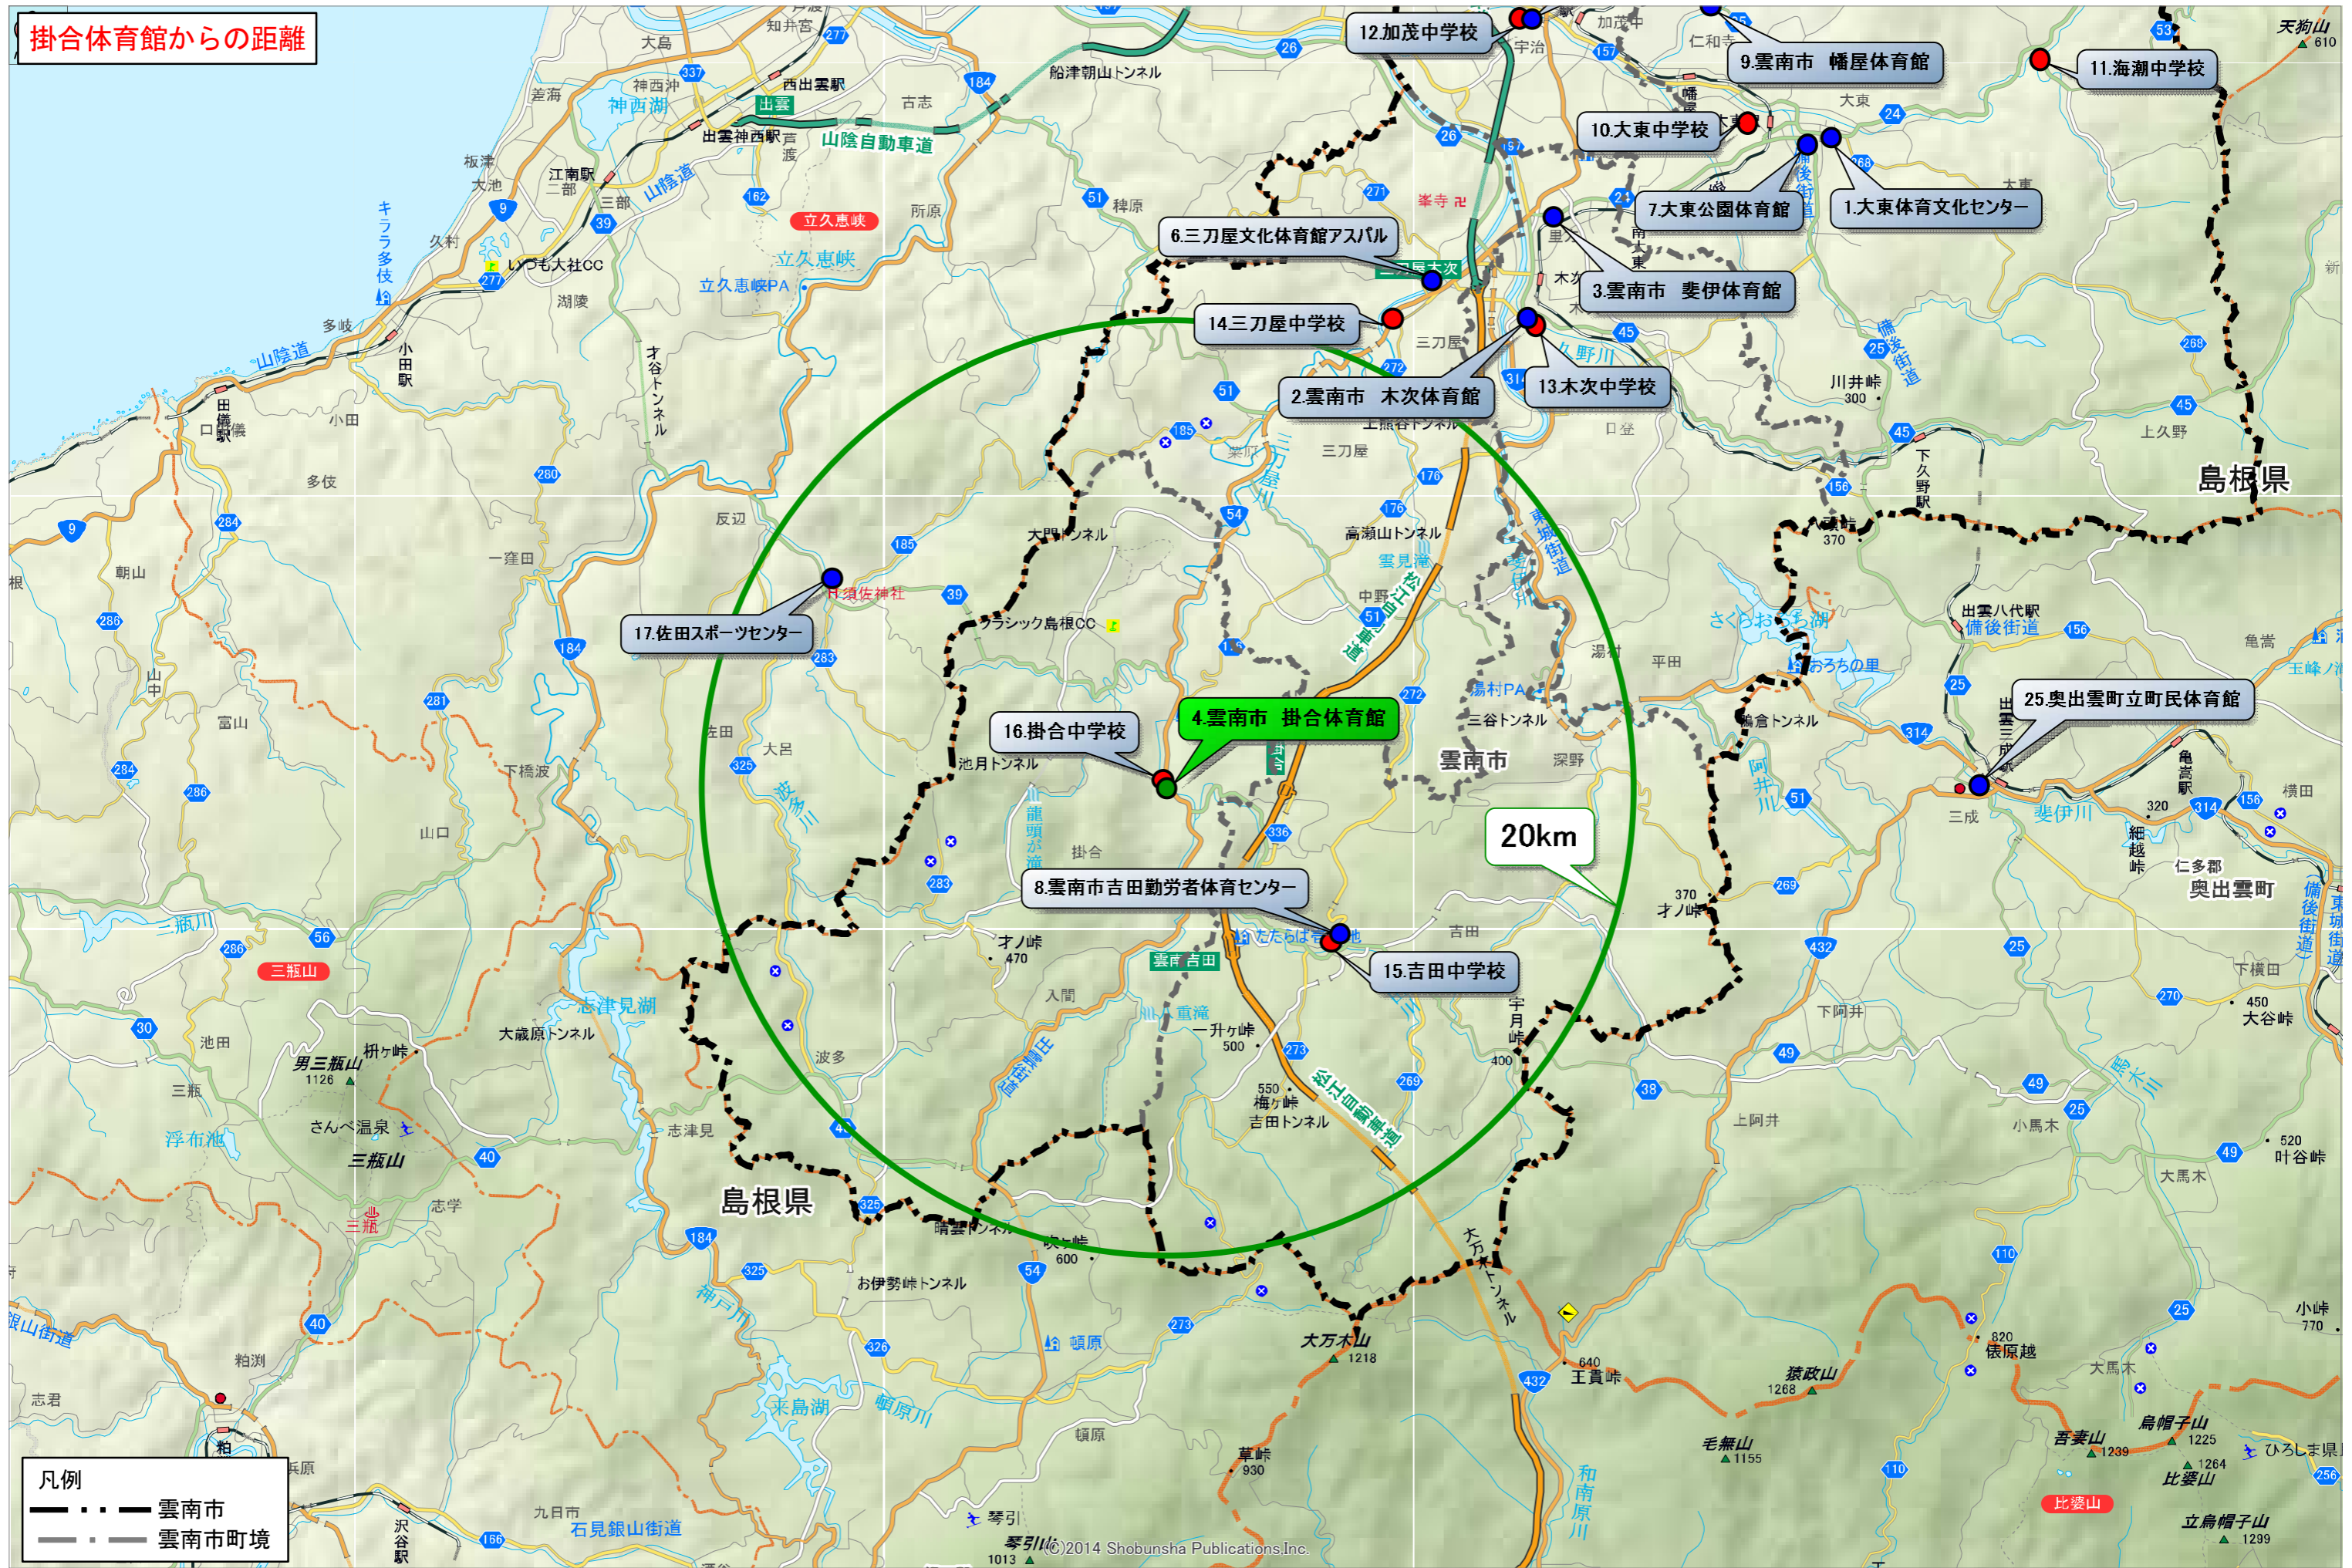

各体育館からの距離

【大東体育文化センター】20km圏内周辺施設

	1	2	3	5	6	7	9	10	11	12	13
	大東体育文化センター	雲南市木次体育館	雲南市斐伊体育館	加茂B&G海洋センター	雲南市三刀屋文化体育館アスバル	大東公園体育館	雲南市幡屋体育館	大東中学校	海潮中学校	加茂中学校	木次中学校
バレーボール	○	○	○	○	○	○	×	○	○	○	○
バスケット	×	○	○	○	○	○	×	○	○	○	○
ソフトテニス	×	○	×	○	○	○	×	×	×	×	×
柔道	×	×	×	○	○	×	×	○	×	×	○
レスリング	×	×	×	○	×	×	×	×	×	×	×
卓球	×	○	○	○	○	○	○	○	○	○	○
剣道	○	○	○	○	○	○	○	○	○	○	○
空手	×	○	×	○	○	○	○	○	○	○	○
バドミントン	○	○	○	○	○	○	×	○	○	○	○
グラウンドゴルフ	×	○	×	○	○	×	×	×	×	×	×
フットサル	×	○	×	×	×	×	○	○	○	○	○
ソフトバレー	○	○	○	○	○	○	○	○	○	○	○
ビーチボールバレー	○	○	○	○	○	○	○	○	○	○	○
ゲートボール	×	○	×	×	×	×	×	×	×	×	×
ドッジボール	○	○	○	○	○	○	○	○	○	○	○
軽スポーツ	×	○	○	○	○	○	○	○	○	○	○

斐伊体育館からの距離

凡例

- 雲南市
- 雲南市町境

1 : 125,000 相当

地図上の1センチは約1250メートル  
印刷中心は 東経 132度54分18秒 北緯 35度18分23秒

【掛合体育館】20km圏内周辺施設

	4	8	15	16	17
	雲南市 掛合体育館	雲南市吉田 勤労者 体育センター	吉田中学校	掛合中学校	佐田スポーツ センター
バレーボール	○	○	○	○	○
バスケット	○	○	○	○	○
ソフトテニス	○	×	×	×	○
柔道	×	×	×	×	×
レスリング	×	×	×	×	×
卓球	○	○	○	○	○
剣道	○	○	○	○	×
空手	○	○	○	○	○
バドミントン	○	○	○	○	○
グラウンドゴルフ	×	×	×	×	○
フットサル	×	○	○	○	○
ソフトバレー	○	○	○	○	○
ビーチボールバレー	○	○	○	○	○
ゲートボール	×	×	×	×	○
ドッジボール	○	○	○	○	○
軽スポーツ	○	○	○	○	○

掛合体育館からの距離

1 : 125,000 相当

地図上の1センチは約1250メートル  
 印刷中心は 東経 132度49分0秒 北緯 35度11分48秒