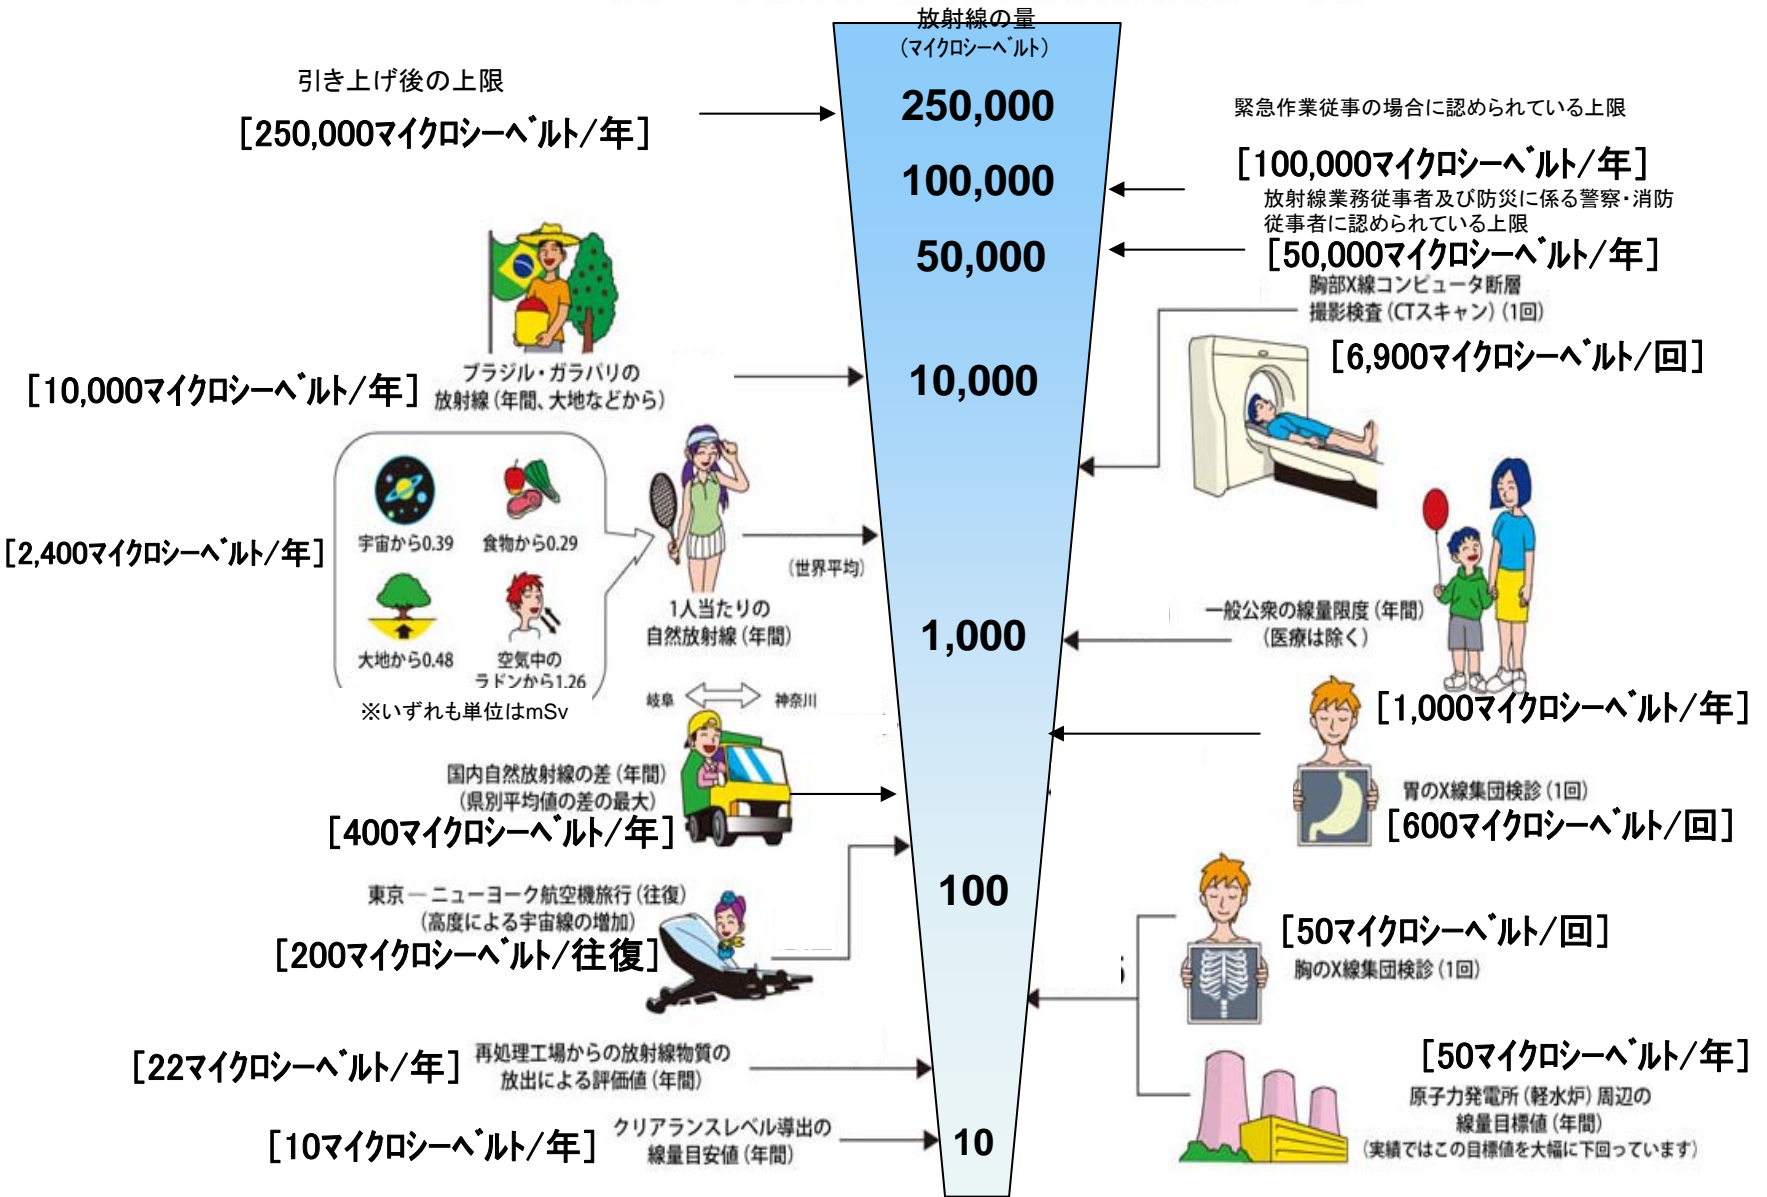

【双葉郡葛尾村(平成23年7月15日測定)】

【 Futaba country Katsurao village (measured on July 15, 2011)】

相馬郡飯館村(平成23年7月15日測定)

Soma county litate village (measured on July 15, 2011)

Nal(ヨウ化ナトリウム)シンチレータによる値(measured by NaI scintillator detector)

| 測定場所(東京電力株式会社福島第一原子力発電所からの距離) Reading Post(length from TEPCO Fukushima Dai-ichi NPP) | | 測定日時 Monitoring Time | 数値(マイクロシーベルト/時) Reading(unit : μ Sv / h) | 天候 Weather | 実施者 Reading by |
|---|--|-------------------------|---|-----------------|---------------------|
| 測定エリア Reading Point | i1 相馬郡飯館村伊丹沢(39km北西) Soma county litate village Itamizawa (39kmNorth/West) | 2011/7/15 13:16 | 3.6 | 降雨なし No Rain | 日本原子力研究開発機構 JAEA |
| 測定エリア Reading Point | i2 相馬郡飯館村伊丹沢(39km北西) Soma county litate village Itamizawa (39kmNorth/West) | 2011/7/15 13:26 | 4.3 | 降雨なし No Rain | 日本原子力研究開発機構 JAEA |
| 測定エリア Reading Point | i7 相馬郡飯館村白石(42km北西) Soma county litate village Usuishi (42kmNorth/West) | 2011/7/15 13:37 | 4.3 | 降雨なし No Rain | 日本原子力研究開発機構 JAEA |
| 測定エリア Reading Point | i8 相馬郡飯館村二枚橋(44km北西) Soma county litate village Nimaibashi (44kmNorth/West) | 2011/7/15 13:43 | 2.7 | 降雨なし No Rain | 日本原子力研究開発機構 JAEA |

(JAEA: Japan Atomic Energy Agency)

【飯館村(平成23年7月15日測定)】
[Iitate village (measured on July 15, 2011)]

《 日常生活と放射線 》

※ Sv【シーベルト】=放射線の種類による生物効果の定数(※) × Gy【グレイ】

※ X線、γ線では 1

Radiation in Daily-life

※Unit : μSv

※ Sv [Sievert] = Constant of organism effect by kind of radiation (※) \times Gy [gray]