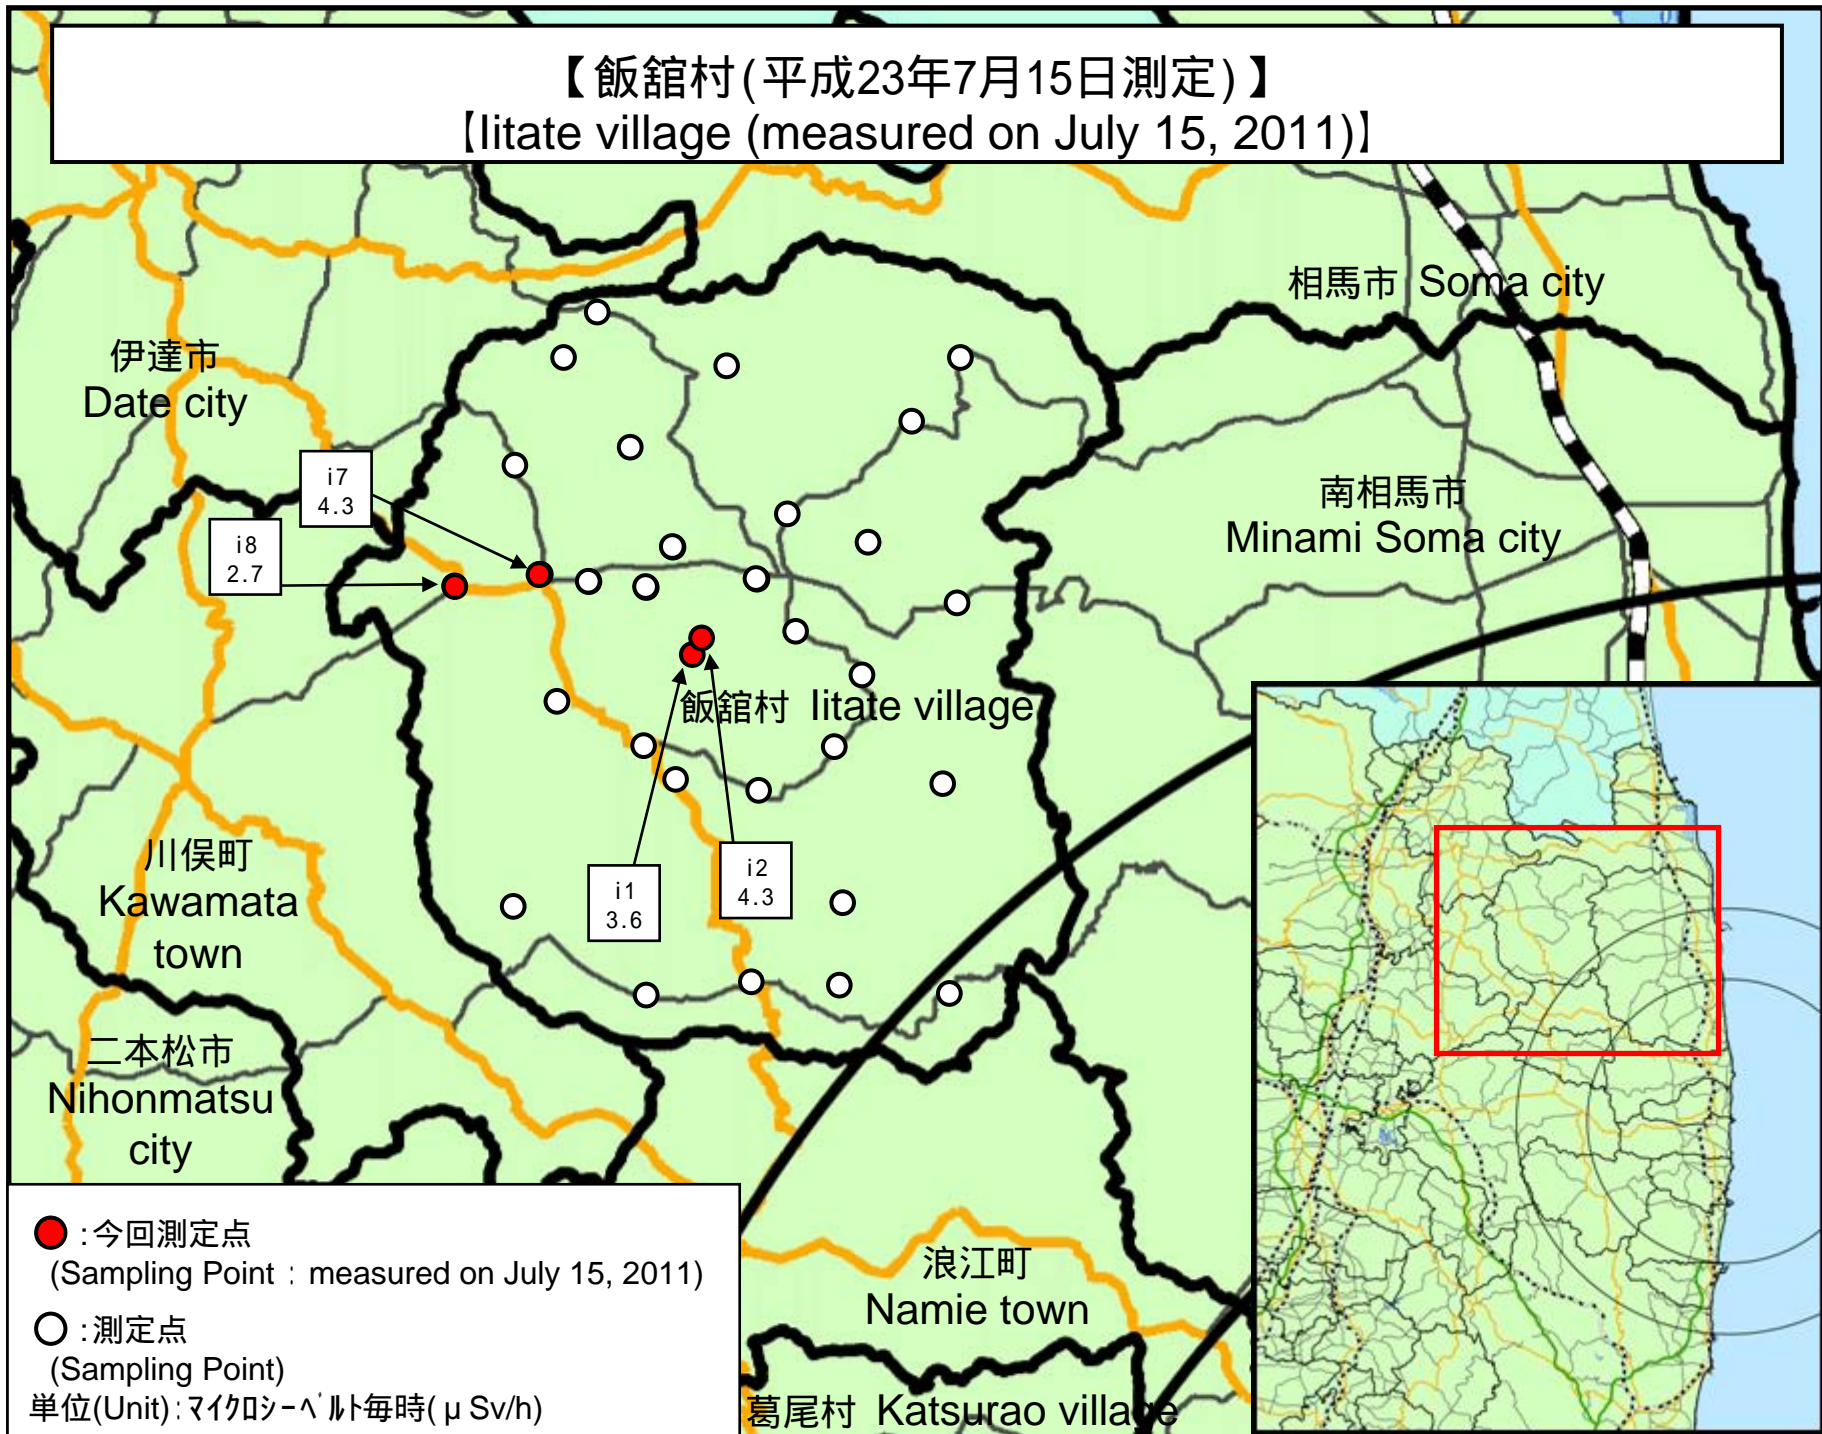

【飯館村(平成23年7月15日測定)】
[Iitate village (measured on July 15, 2011)]