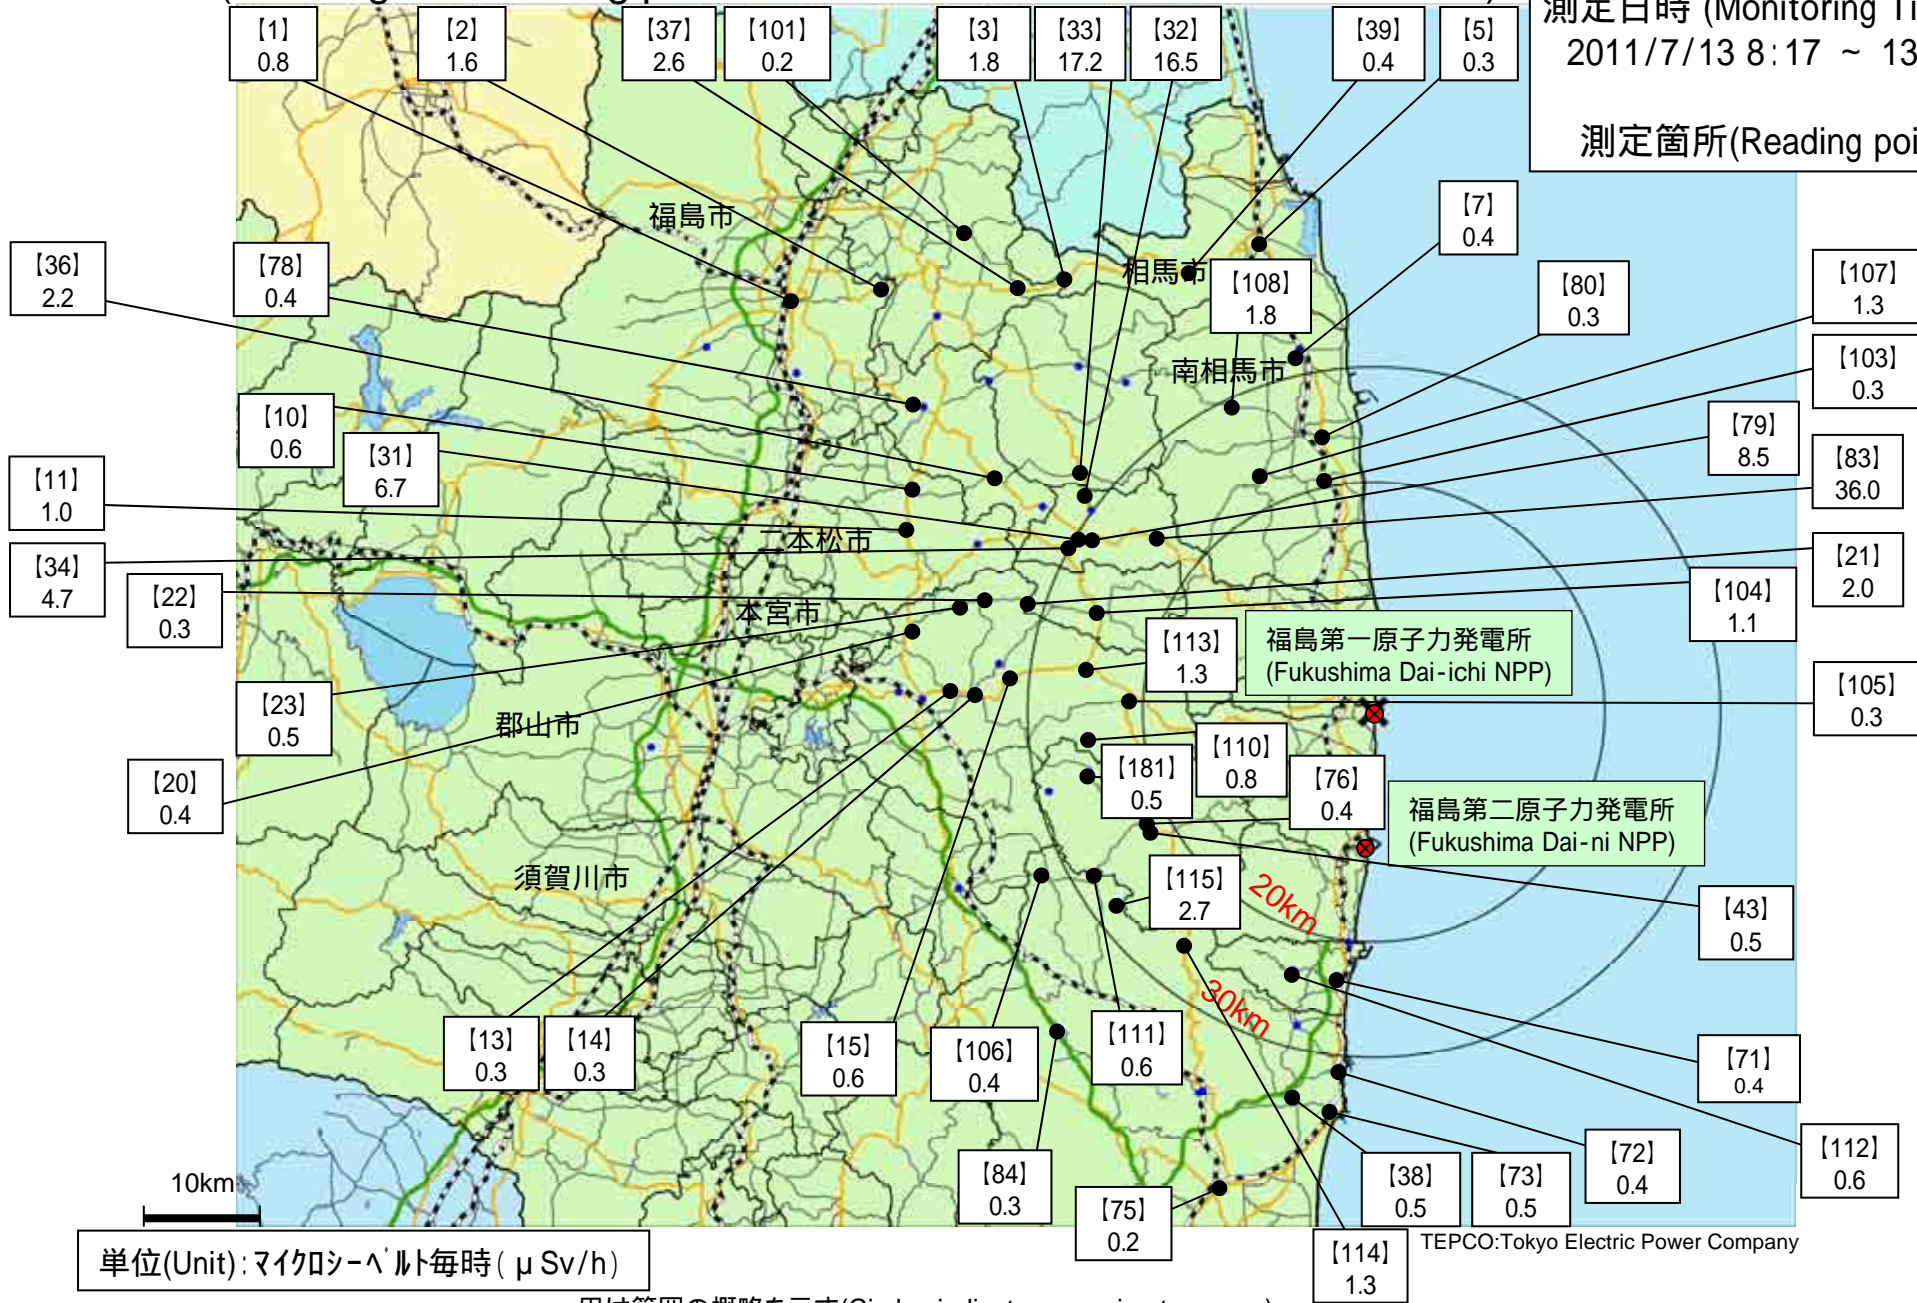

測定場所 (東京電力株式会社福島第一原子力発電所からの距離) Reading Post (length from TEPCO Fukushima Dai-ichi NPP)		測定日時 Monitoring Time	数値 (マイクロシーベルト/時) Reading (unit : μ Sv / h)	天候 Weather	実施者 Reading by	
双葉郡広野町 Futaba county Hirono town	[71]	双葉郡広野町下北迫苗代替 (23km南) Futaba county Hirono town Shimokitaba Nawashirogae (23kmSouth)	2011/7/13 11:34	0.4 * ¹	降雨なし No Rain	日本原子力研究開発機構 JAEA
	[112]	双葉郡広野町上浅見川 (24km南南西) Futaba county Hirono town Kamiiazamigawa (24kmSouth/South/West)	2011/7/13 11:50	0.6 * ¹	降雨なし No Rain	日本原子力研究開発機構 JAEA
南相馬市 Minami Soma city	[7]	南相馬市鹿島区寺内本屋敷 (32km北北西) Minami Soma city Kashima ward Terauchi Motoyashiki (32kmNorth/North/West)	2011/7/13 10:48	0.4 * ¹	降雨なし No Rain	日本原子力研究開発機構 JAEA
	[80]	南相馬市原町区高見町 (25km北) Minami Soma city Haramachi ward Takami town (25kmNorth)	2011/7/13 11:11	0.3 * ¹	降雨なし No Rain	日本原子力研究開発機構 JAEA
	[103]	南相馬市原町区高大豆柄内 (21km北) Minami Soma city Haramachi ward taka Mamegarauchi (21kmNorth)	2011/7/13 11:30	0.3 * ¹	降雨なし No Rain	日本原子力研究開発機構 JAEA
	[107]	南相馬市原町区馬場下中内 (23km北北西) Minami Soma city Haramachi ward Baba Shimonakanouchi (23kmNorth/North/West)	2011/7/13 12:37	1.3 * ¹	降雨なし No Rain	日本原子力研究開発機構 JAEA
	[108]	南相馬市原町区大原台畑 (30km北北西) Minami Soma city Haramachi ward Ohara Daihata (30kmNorth/North/West)	2011/7/13 12:51	1.8 * ¹	降雨なし No Rain	日本原子力研究開発機構 JAEA

(TEPCO : Tokyo Electric Power Company)

(JAEA : Japan Atomic Energy Agency)

東京電力株式会社福島第一原子力発電所周辺のモニタリング結果 (Readings at Reading point out of TEPCO Fukushima Dai-ichi NPP)

測定日時 (Monitoring Time)
2011/7/13 8:17 ~ 13:43
測定箇所(Reading point)