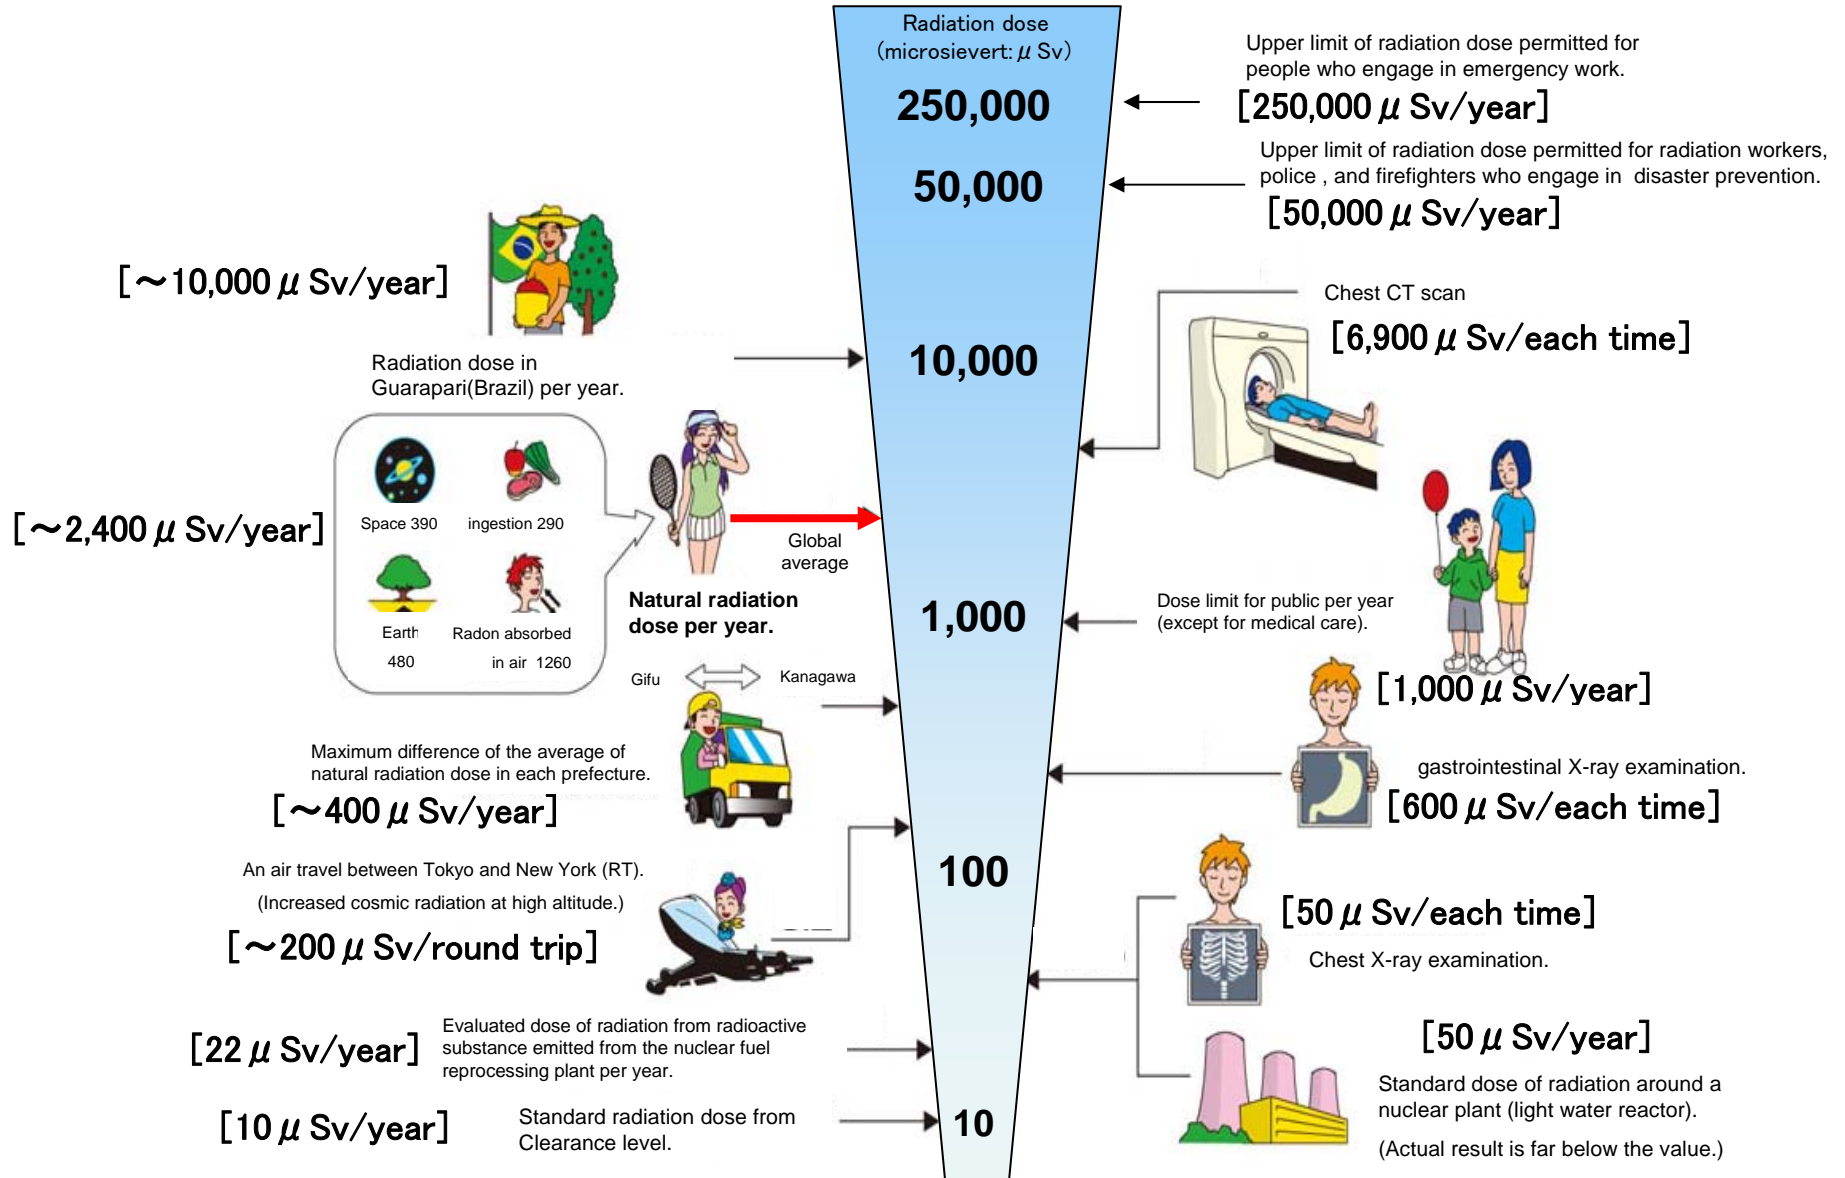

(JAEA: Japan Atomic Energy Agency)

【飯館村(平成23年7月13日測定)】
 [Iitate village (measured on July 13, 2011)]

《 日常生活と放射線 》

※ Sv【シーベルト】=放射線の種類による生物効果の定数(※) × Gy【グレイ】

※ X線、γ線では 1

Radiation in Daily-life

※Unit : μSv

※ Sv [Sievert] = Constant of organism effect by kind of radiation (※) \times Gy [gray]

※ It is 1 in case of X ray and γ ray.