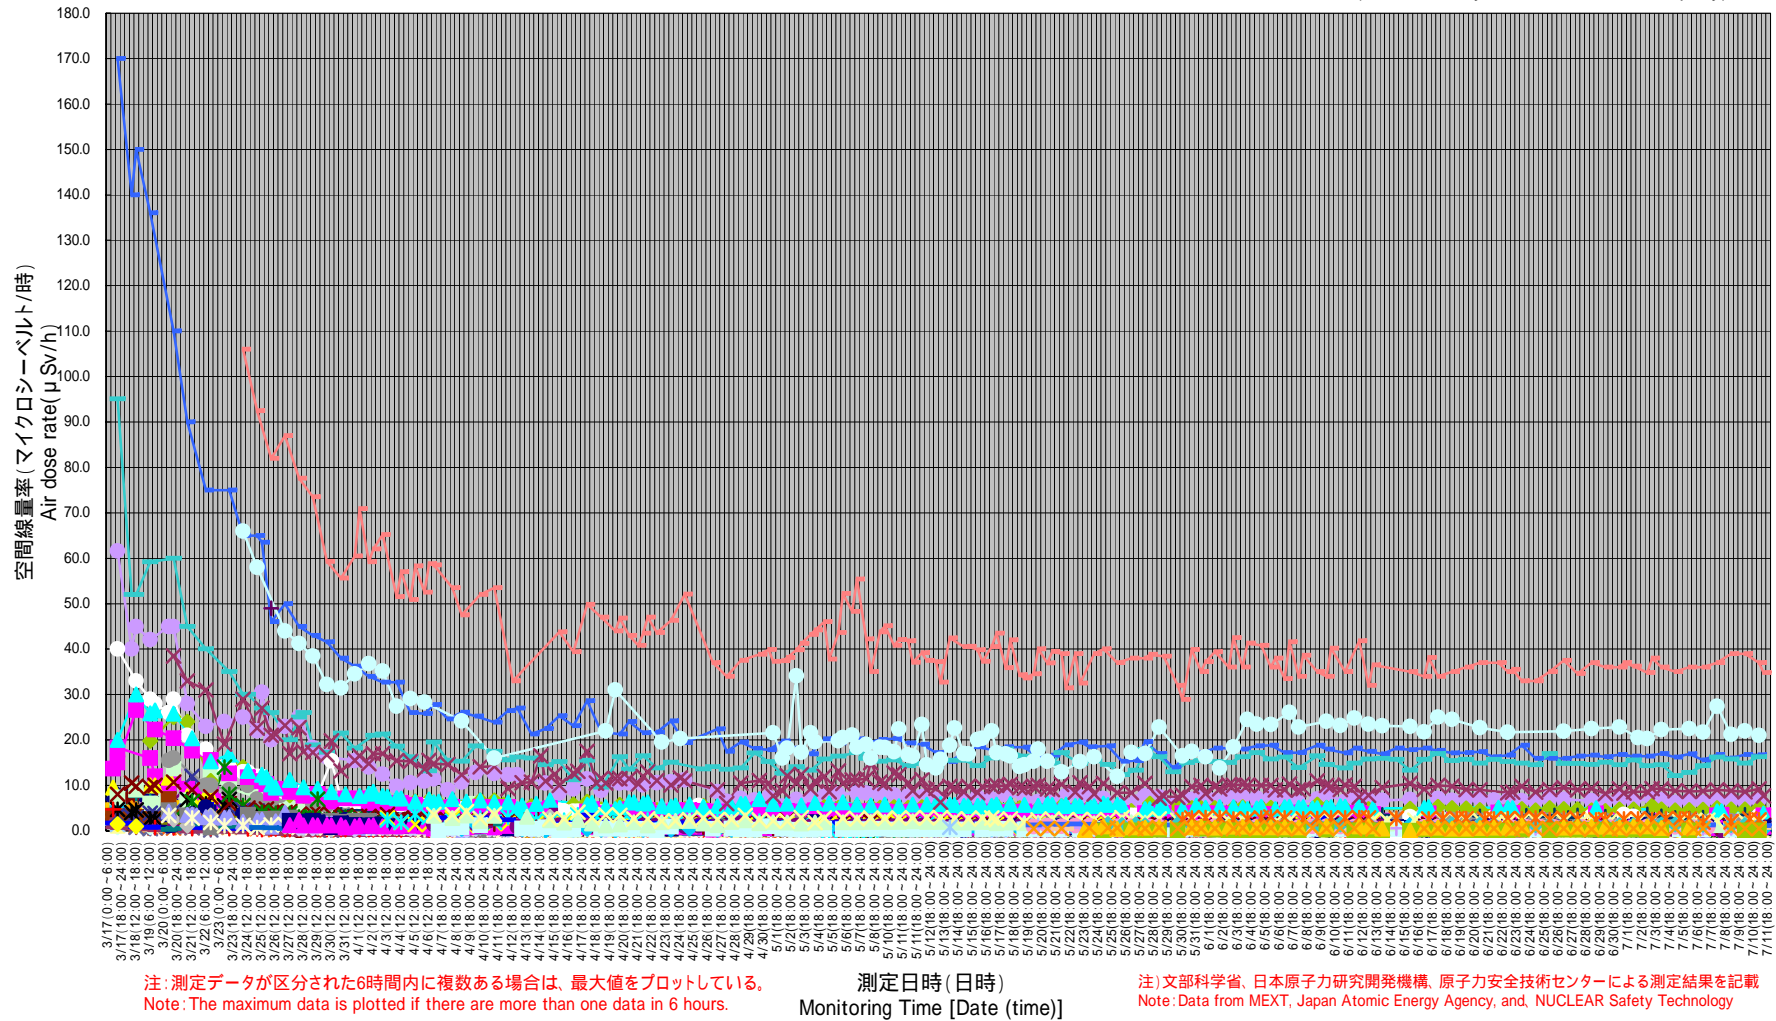

●測定箇所(Reading point)

単位(Unit): マイクロシーベルト毎時 (μSv/h)

円は範囲の概略を示す(Circles indicate approximate range.)

TEPCO: Tokyo Electric Power Company

東京電力株式会社福島第一原子力発電所の20km以遠のモニタリング結果の推移 (Readings at Reading point out of 20 km Zone of TEPCO Fukushima Dai-ichi NPP)

(TEPCO: Tokyo Electric Power Company)

《 日常生活と放射線 》

※ Sv【シーベルト】=放射線の種類による生物効果の定数(※) × Gy【グレイ】

※ X線、γ線では 1

Radiation in Daily-life

※Unit : μSv

※ Sv [Sievert] = Constant of organism effect by kind of radiation (※) × Gy [gray]