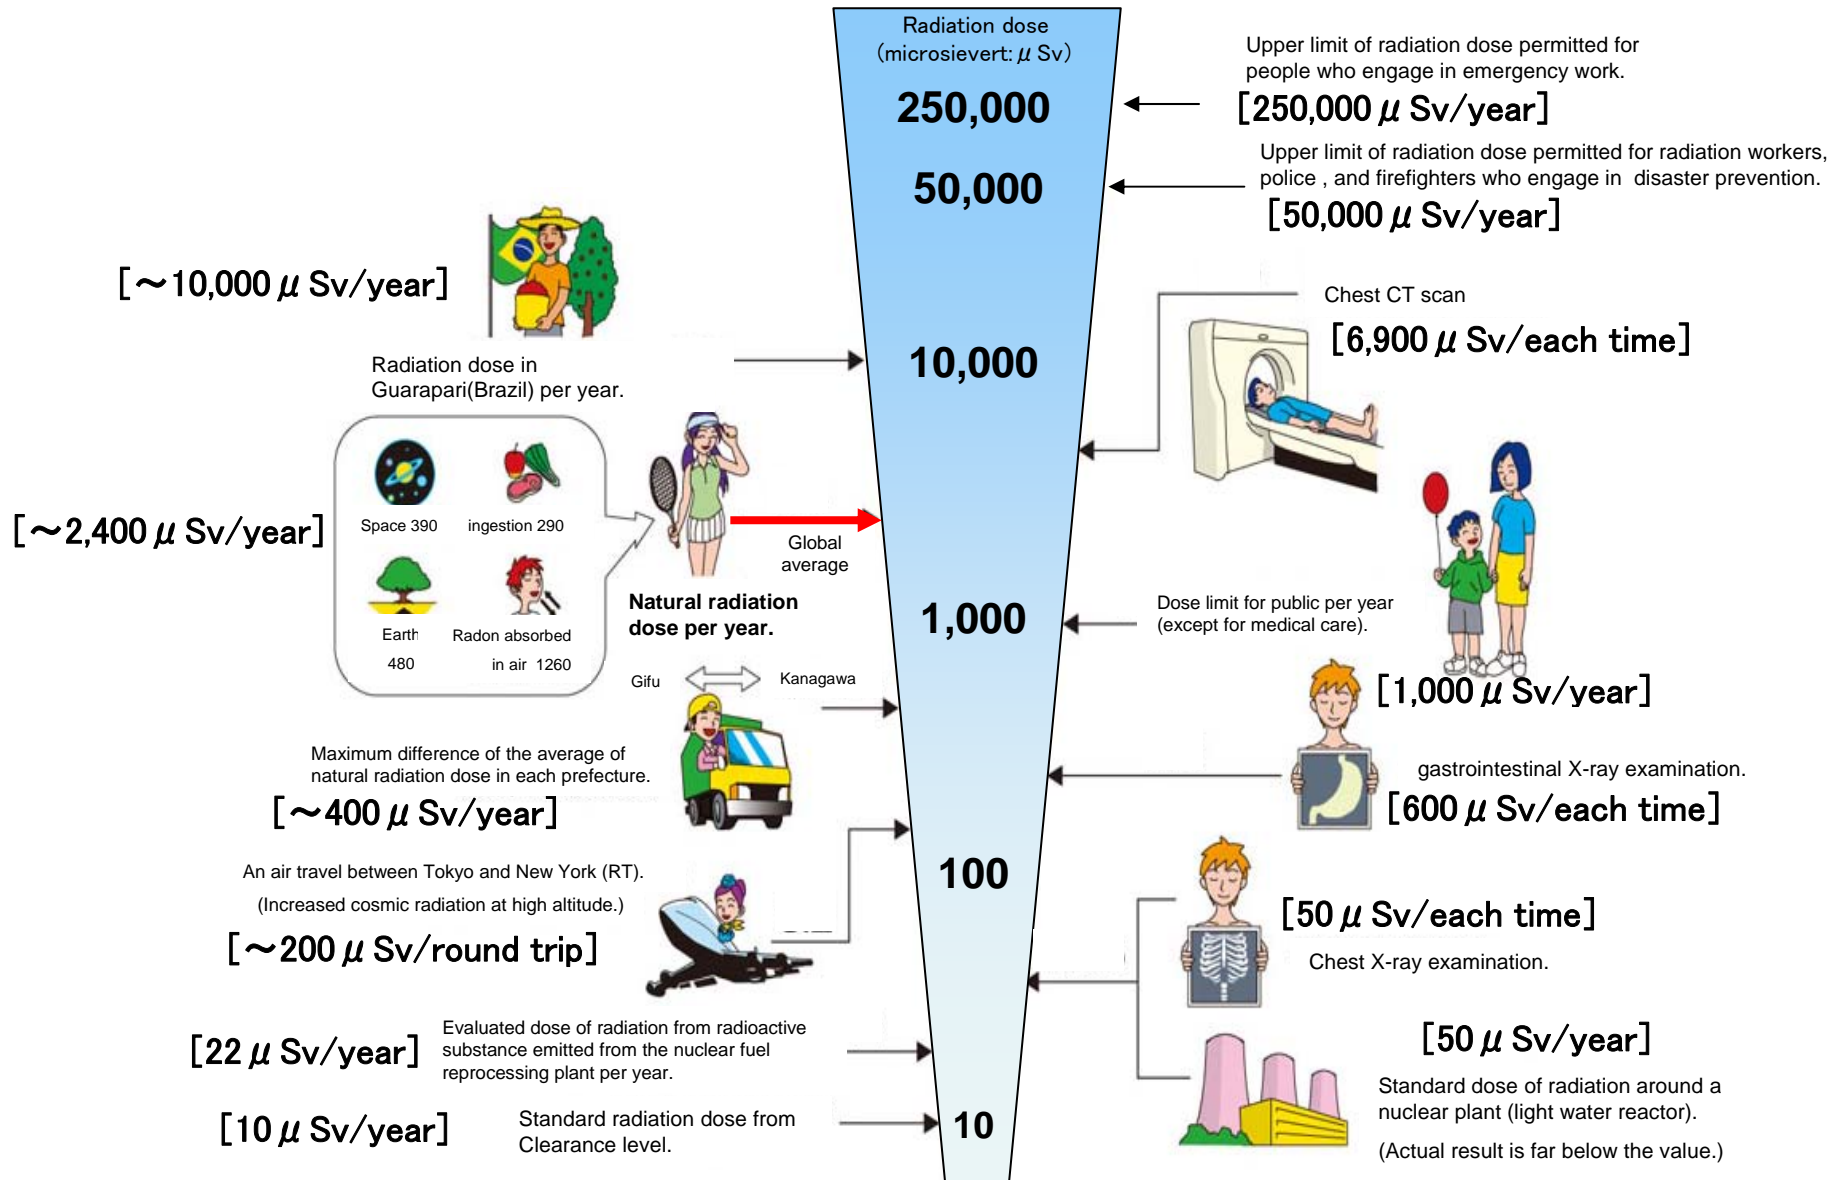

●測定箇所(Reading point)

単位(Unit): マイクロシーベルト毎時 (μSv/h)

円は範囲の概略を示す(Circles indicate approximate range.)

TEPCO: Tokyo Electric Power Company

東京電力株式会社福島第一原子力発電所の20km以遠のモニタリング結果の推移 (Readings at Reading point out of 20 km Zone of TEPCO Fukushima Dai-ichi NPP)

(TEPCO: Tokyo Electric Power Company)

《 日常生活と放射線 》

※ Sv【シーベルト】=放射線の種類による生物効果の定数(※) × Gy【グレイ】

※ X線、γ線では 1

Radiation in Daily-life

※Unit : μSv

※ Sv [Sievert] = Constant of organism effect by kind of radiation (※) × Gy [gray]

※ It is 1 in case of X ray and γ ray.