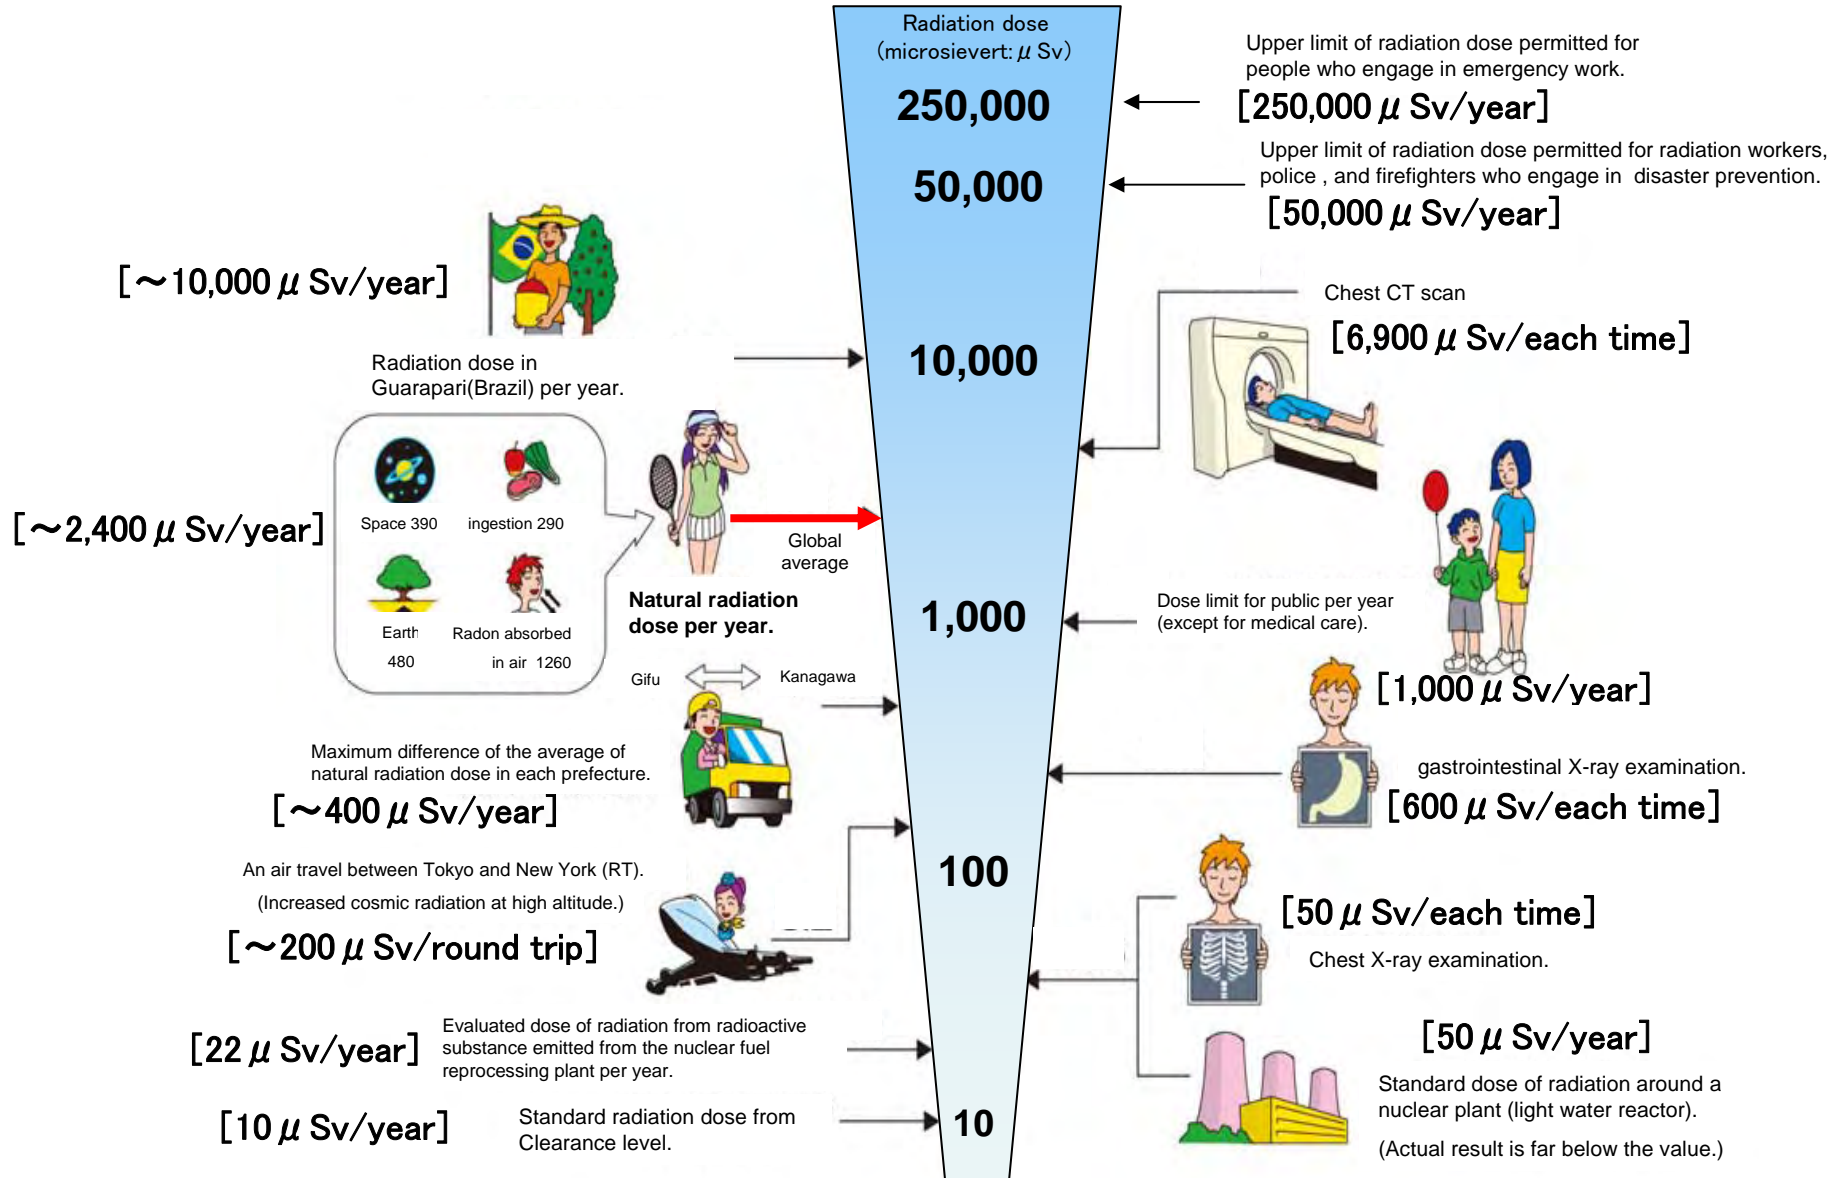

【双葉郡葛尾村(平成23年7月9日測定)】

【 Futaba country Katsurao village (measured on July 9, 2011)】

《 日常生活と放射線 》

※ Sv【シーベルト】=放射線の種類による生物効果の定数(※) × Gy【グレイ】

※ X線、γ線では 1

Radiation in Daily-life

※Unit : μSv

※ Sv [Sievert] = Constant of organism effect by kind of radiation (※) × Gy [gray]

※ It is 1 in case of X ray and γ ray.