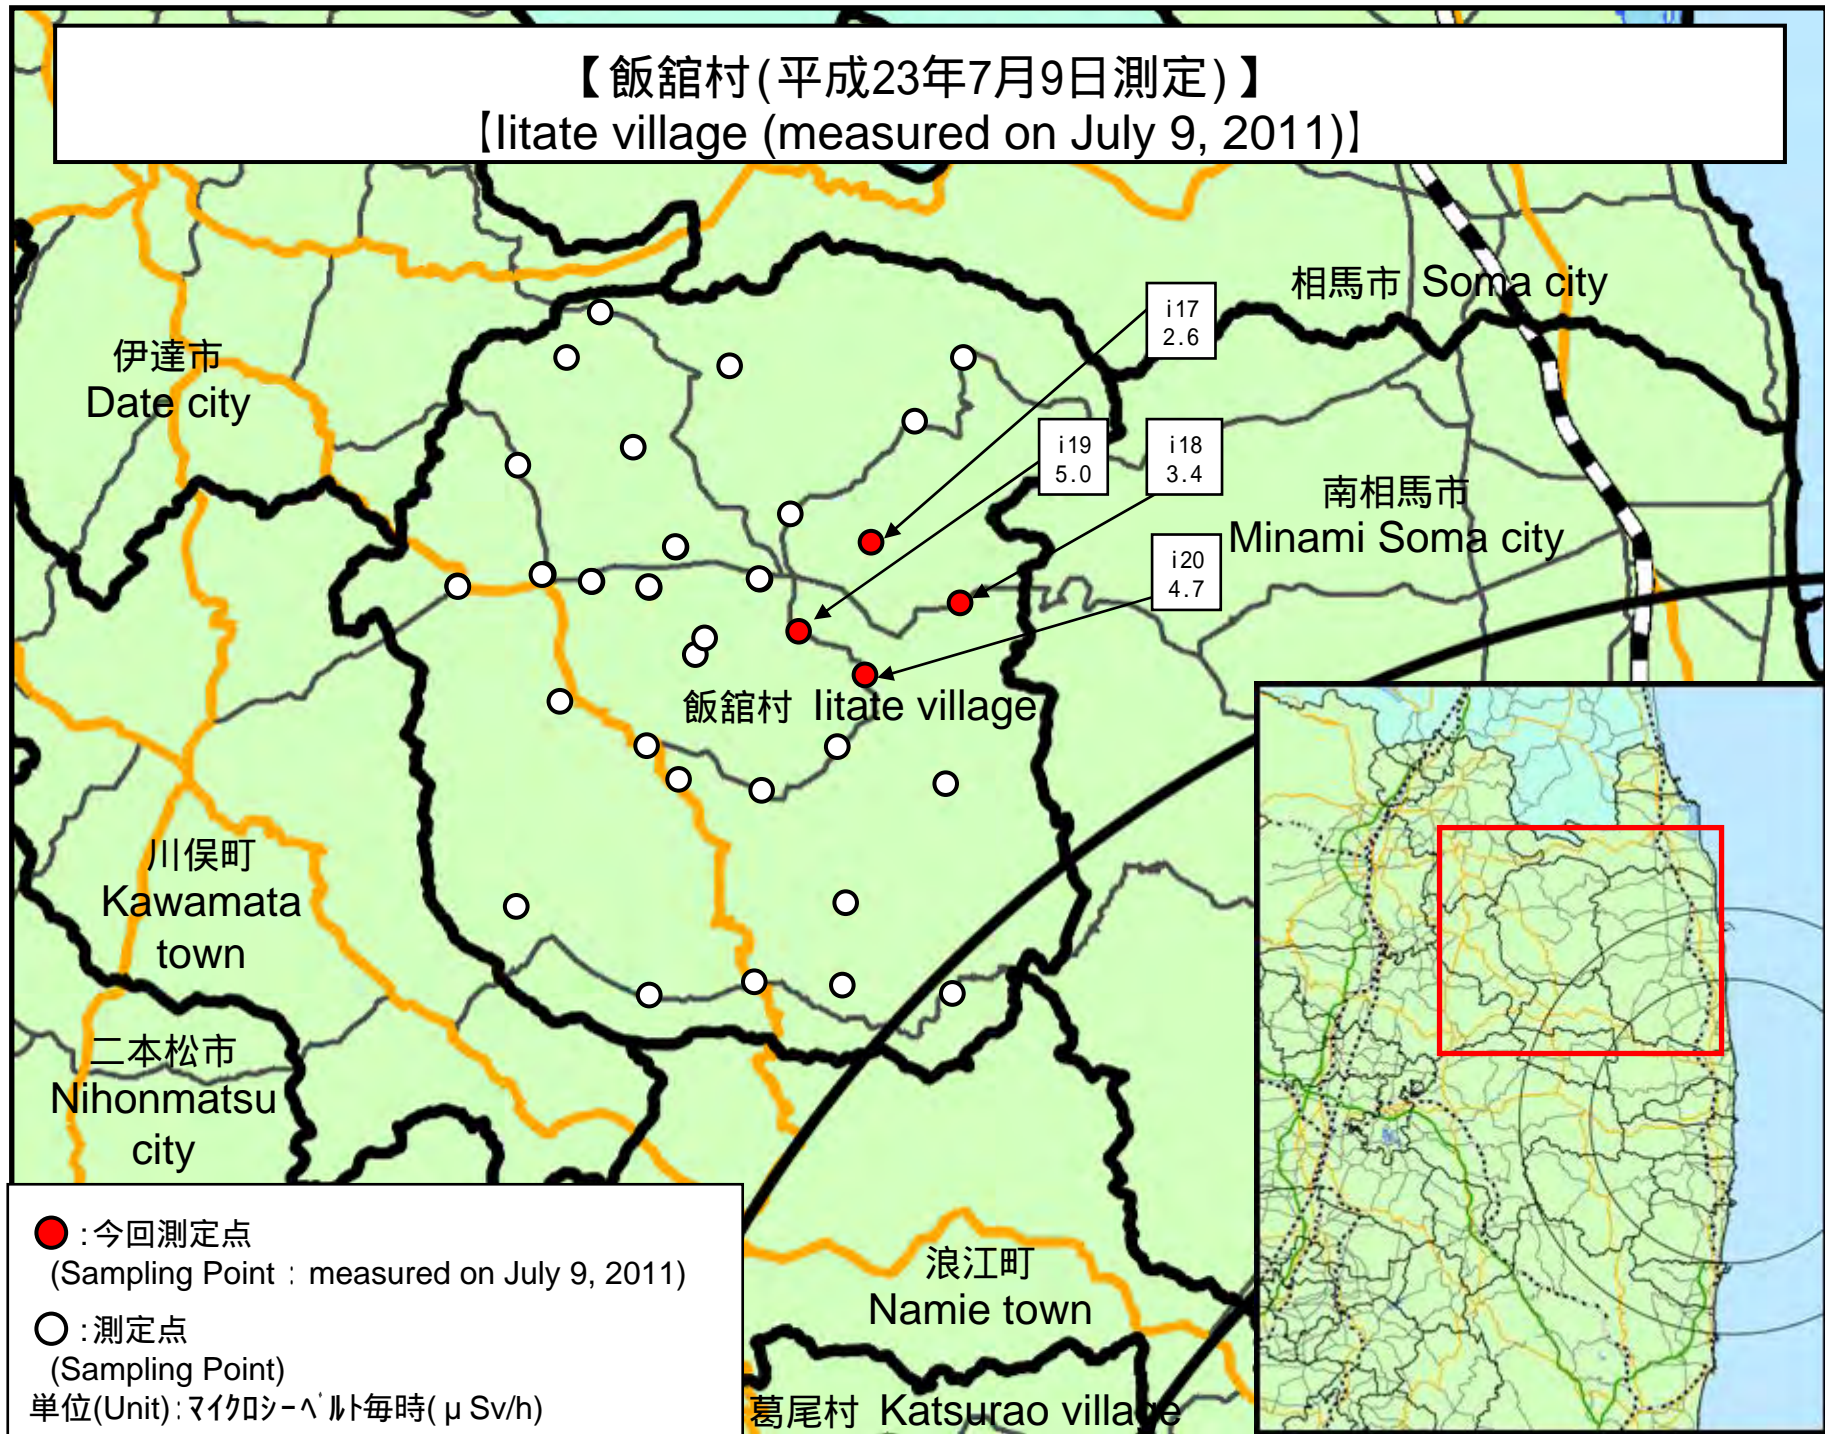

【飯館村(平成23年7月9日測定)】
【Iitate village (measured on July 9, 2011)】