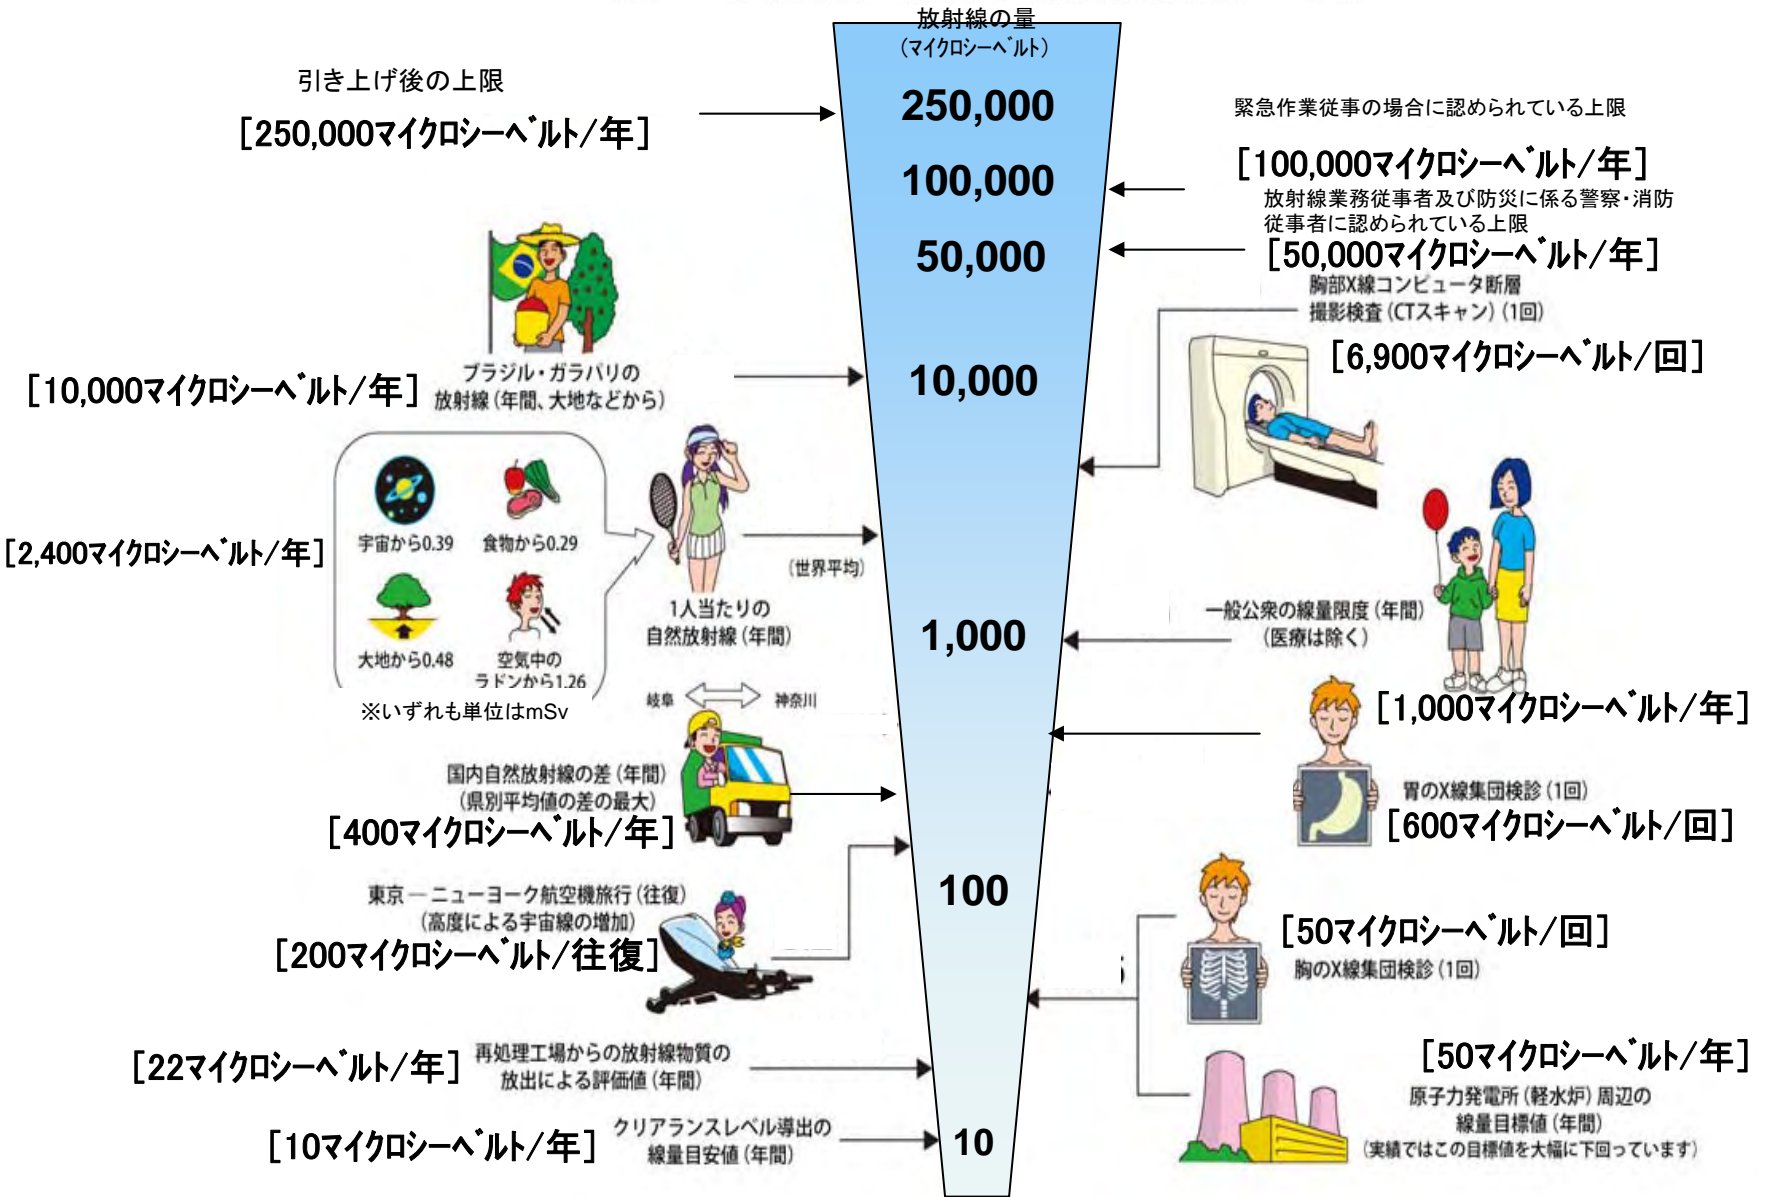

【飯館村(平成23年7月9日測定)】
【Iitate village (measured on July 9, 2011)】

双葉郡葛尾村 (平成23年7月9日測定)
Futaba county Katsurao village (measured on July 9, 2011)

Nal(ヨウ化ナトリウム)シンチレータによる値(measured by NaI scintillator detector)

測定場所 (福島第一原子力発電所からの距離) Reading Post(length from NPP)		測定日時 Monitoring Time	数値(マイクロシーベルト/時) Reading(unit : μ Sv / h)	天候 Weather	実施者 Reading by
測定エリア Reading Point	K8 双葉郡葛尾村葛尾野行(21km北西) Futaba county Katsurao village Katsurao Noyuki (21kmNorth/West)	2011/7/9 13:19	16.0	降雨なし No Rain	文部科学省 MEXT
測定エリア Reading Point	K9 双葉郡葛尾村落合大笹(21km西北西) Futaba county Katsurao village Ochiai Ozasa (21kmWest/North/West)	2011/7/9 12:59	2.4	降雨なし No Rain	文部科学省 MEXT
測定エリア Reading Point	K10 双葉郡葛尾村落合大笹(24km西北西) Futaba county Katsurao village Ochiai Ozasa (24kmWest/North/West)	2011/7/9 12:21	1.4	降雨なし No Rain	文部科学省 MEXT
測定エリア Reading Point	K11 双葉郡葛尾村落合大放(21km西北西) Futaba county Katsurao village Ochiai Ohanachi (21kmWest/North/West)	2011/7/9 13:39	1.6	降雨なし No Rain	文部科学省 MEXT

【双葉郡葛尾村(平成23年7月9日測定)】

【 Futaba country Katsurao village (measured on July 9, 2011)】

《 日常生活と放射線 》

※ Sv【シーベルト】=放射線の種類による生物効果の定数(※) × Gy【グレイ】

※ X線、γ線では 1

Radiation in Daily-life

※Unit : μSv

※ Sv [Sievert] = Constant of organism effect by kind of radiation (※) × Gy [gray]