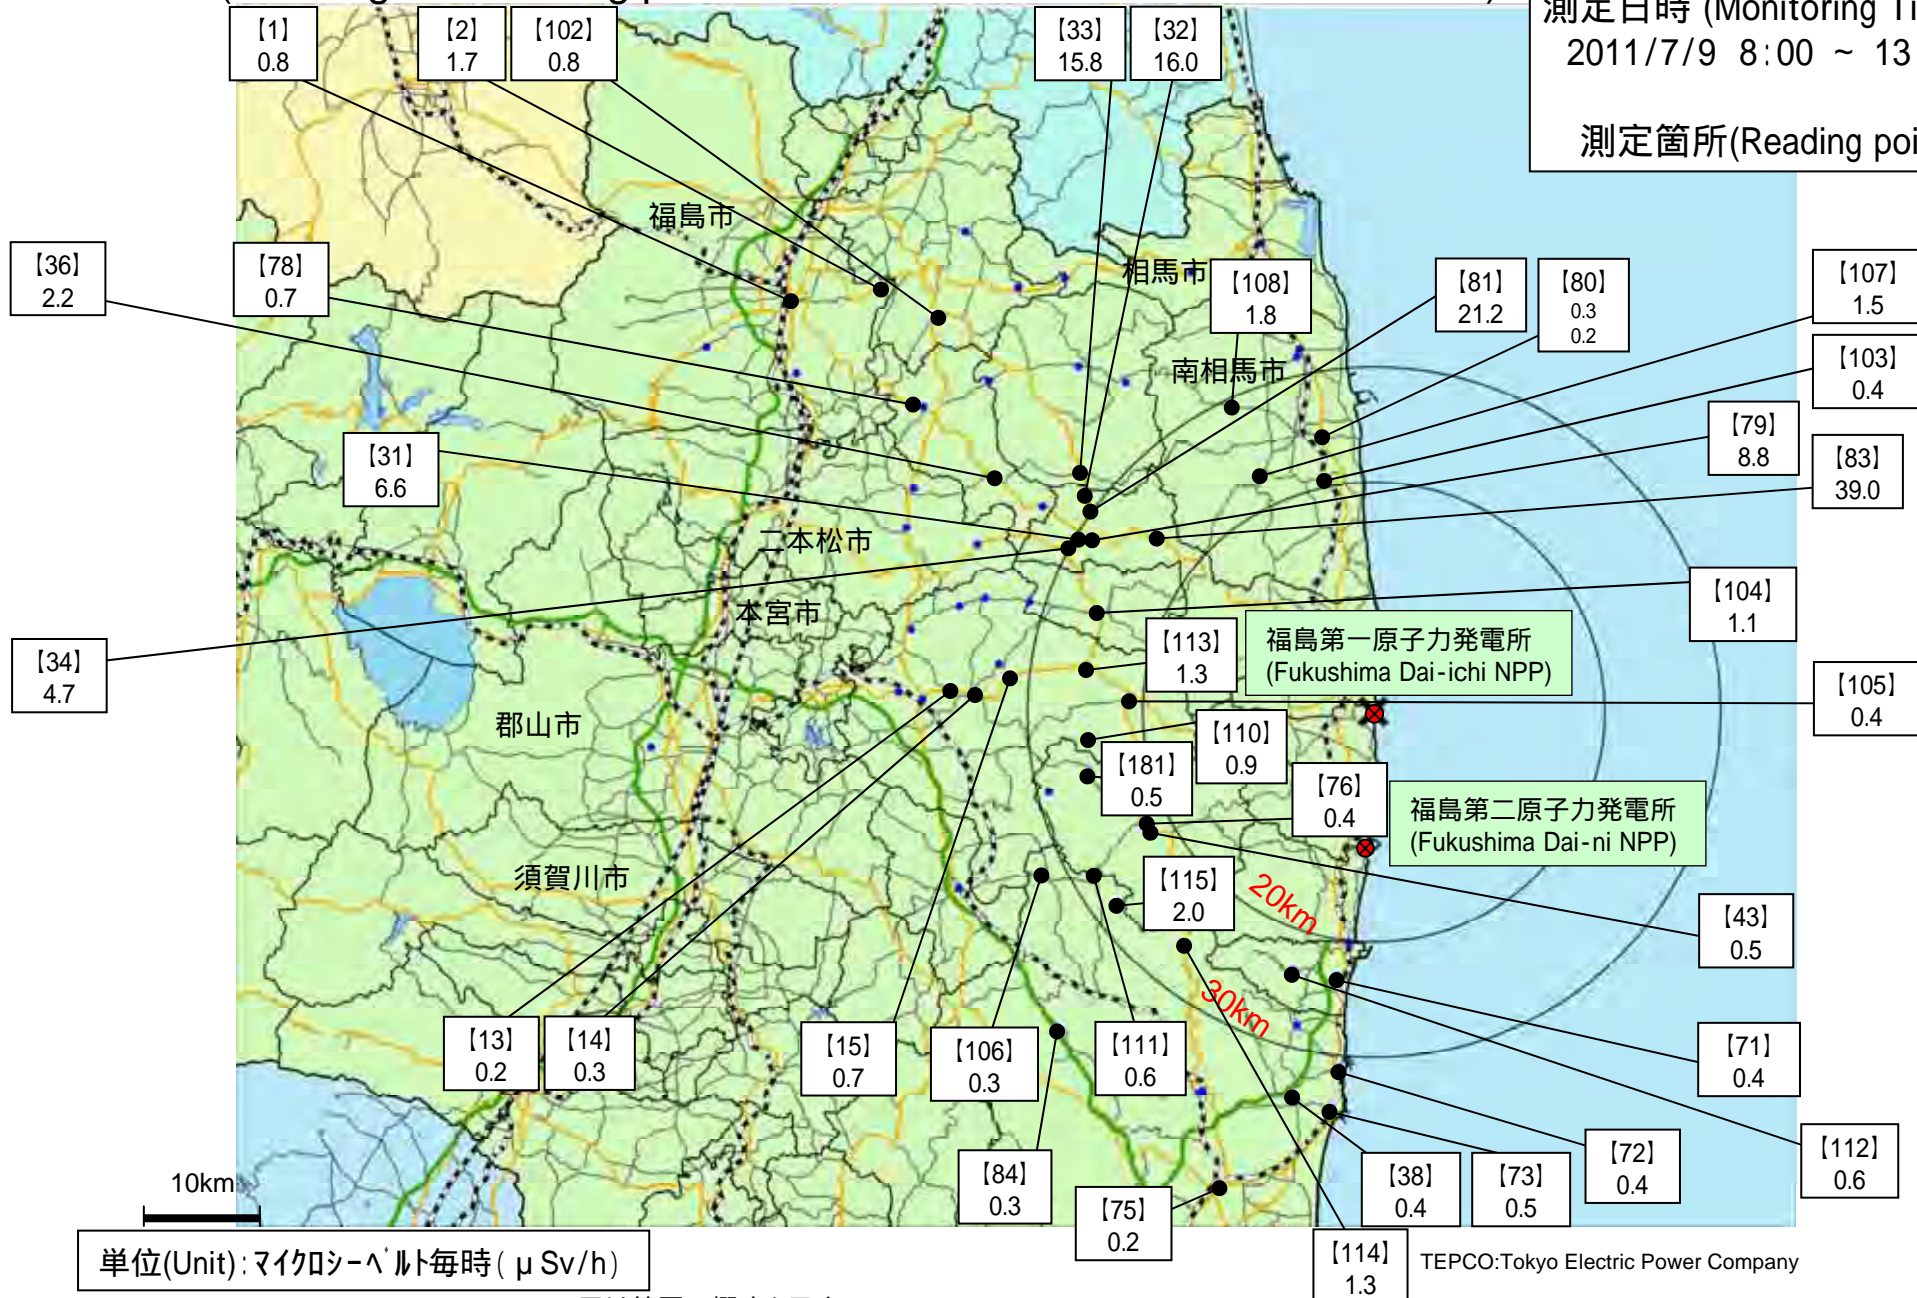

東京電力株式会社福島第一原子力発電所周辺のモニタリング結果 (Readings at Reading point out of TEPCO Fukushima Dai-ichi NPP)

測定日時 (Monitoring Time)
2011/7/9 8:00 ~ 13:53

測定箇所(Reading point)

単位(Unit): マイクロシーベルト毎時 (μSv/h)

円は範囲の概略を示す (Circles indicate approximate range.)

TEPCO: Tokyo Electric Power Company