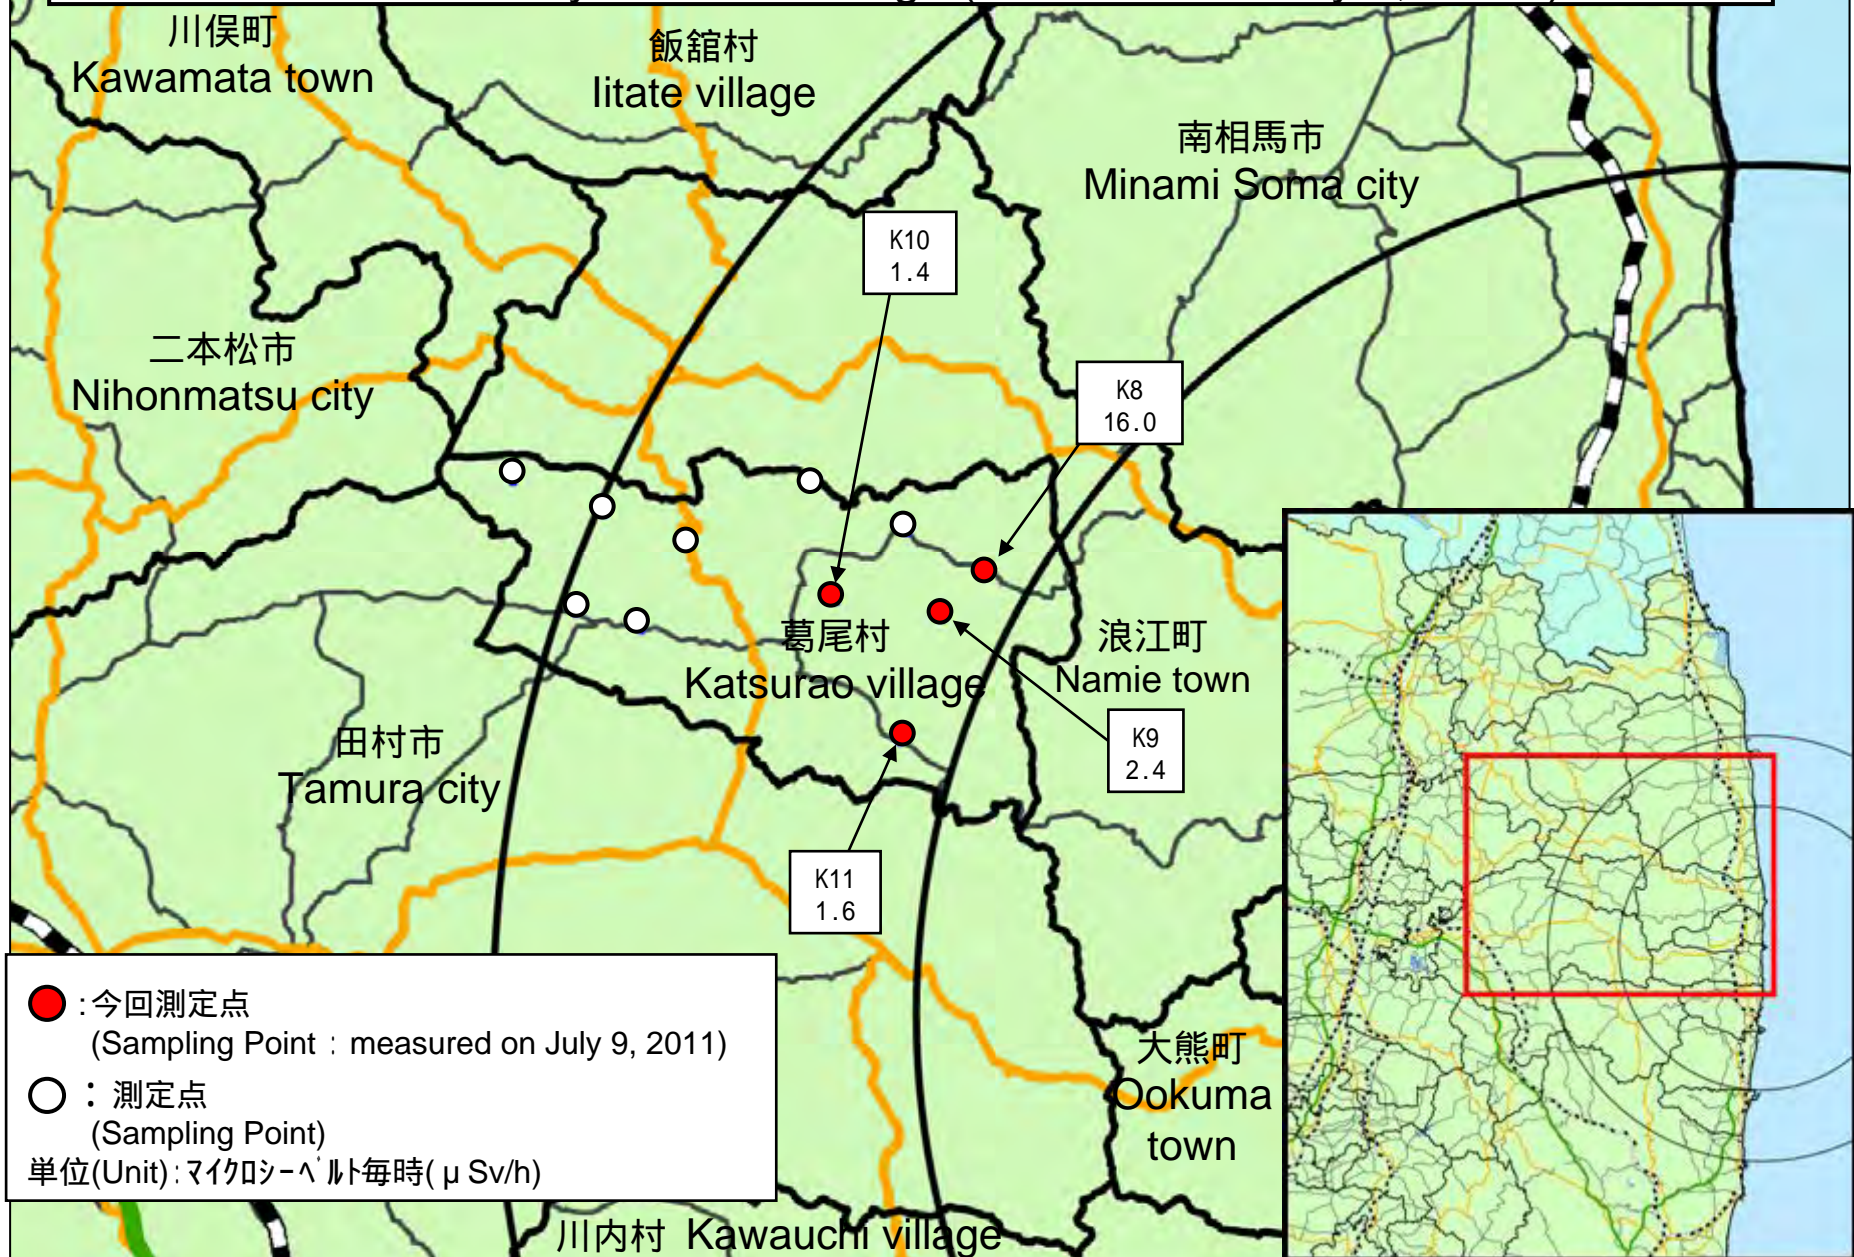

【双葉郡葛尾村(平成23年7月9日測定)】

【 Futaba country Katsurao village (measured on July 9, 2011)】