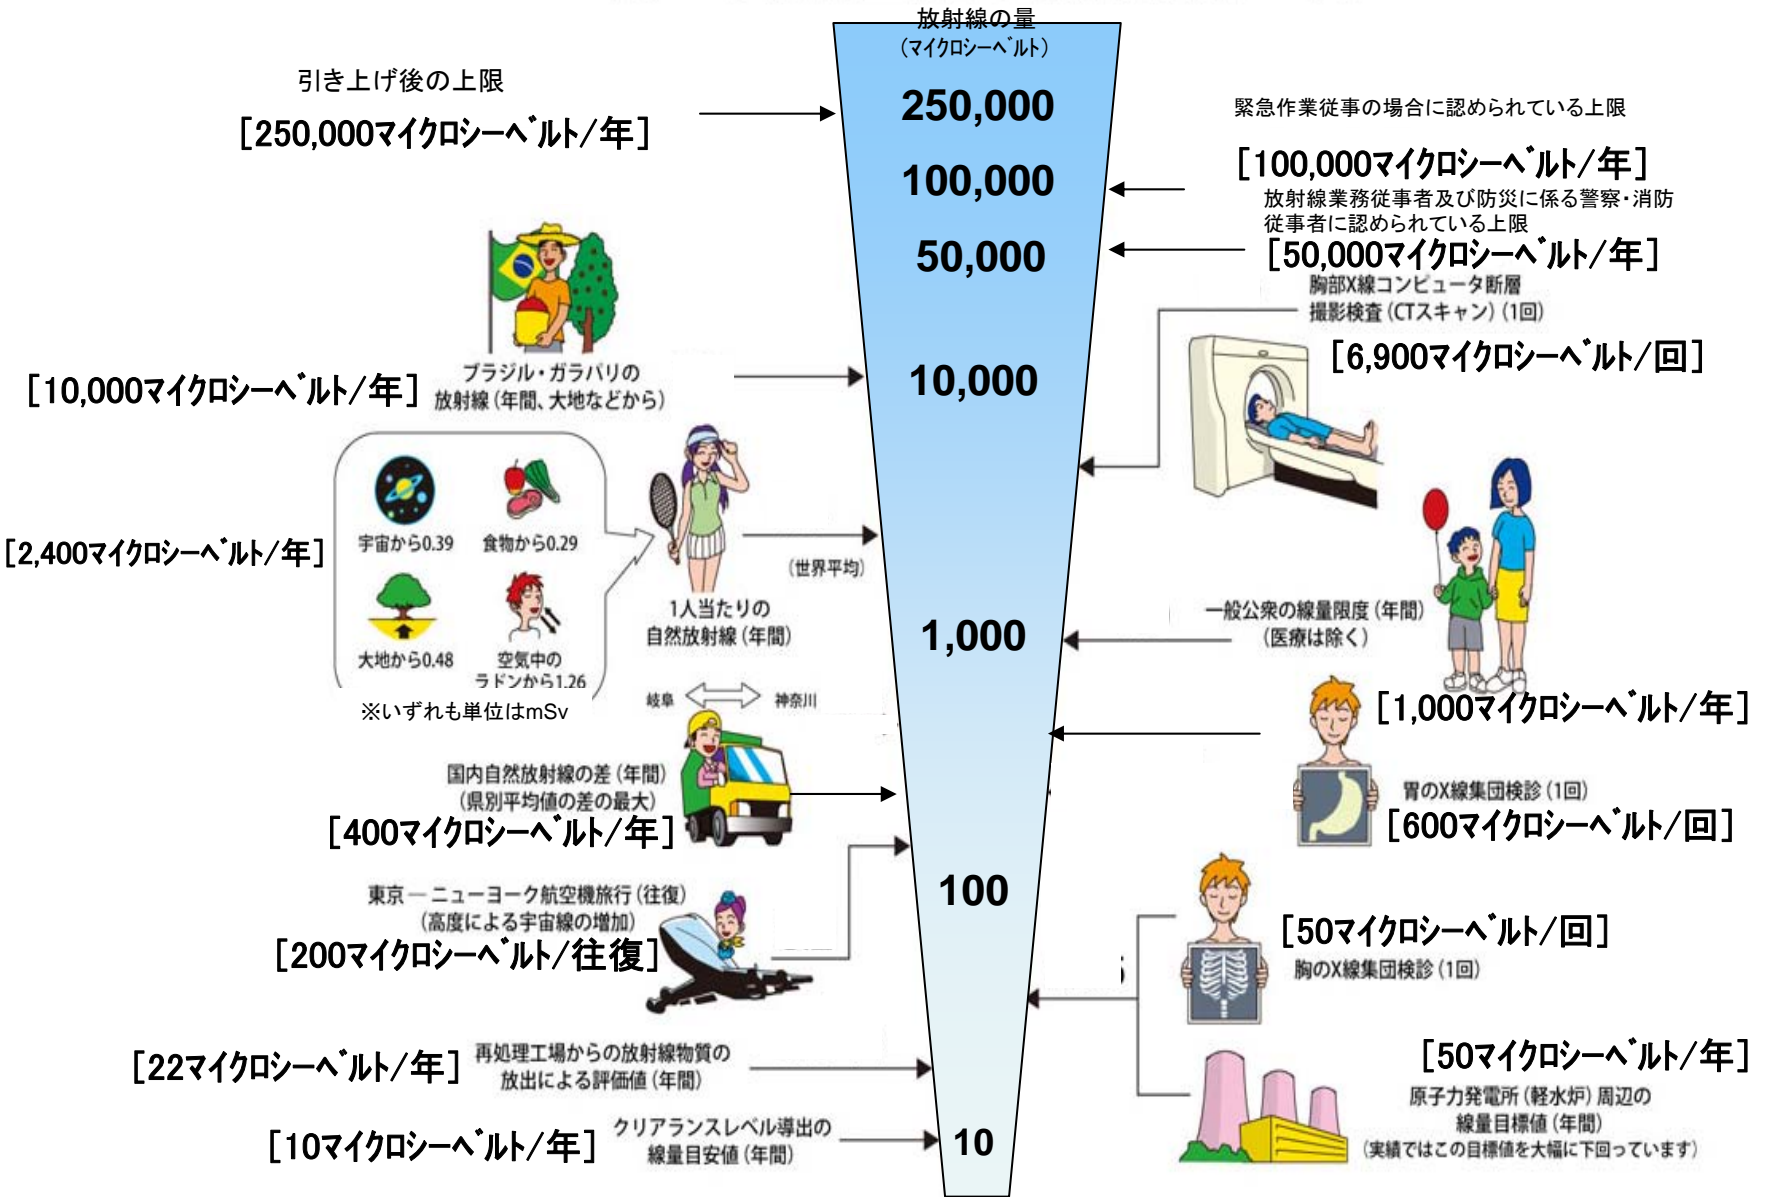

測定箇所(Reading point)

単位(Unit): マイクロシーベルト毎時 (μSv/h)

円は範囲の概略を示す (Circles indicate approximate range.)

TEPCO: Tokyo Electric Power Company

東京電力株式会社福島第一原子力発電所の20km以遠のモニタリング結果の推移 (Readings at Reading point out of 20 km Zone of TEPCO Fukushima Dai-ichi NPP)

【伊達市、福島市 (平成23年7月7日測定)】
【Date city, Fukushima city (measured on July 7, 2011)】

● : 今回測定点
(Sampling Point : measured on July 7, 2011)
○ : 測定点
(Sampling Point)
単位(Unit): マイクロシーベルト毎時 (μ Sv/h)

《 日常生活と放射線 》

※ Sv【シーベルト】=放射線の種類による生物効果の定数(※) × Gy【グレイ】