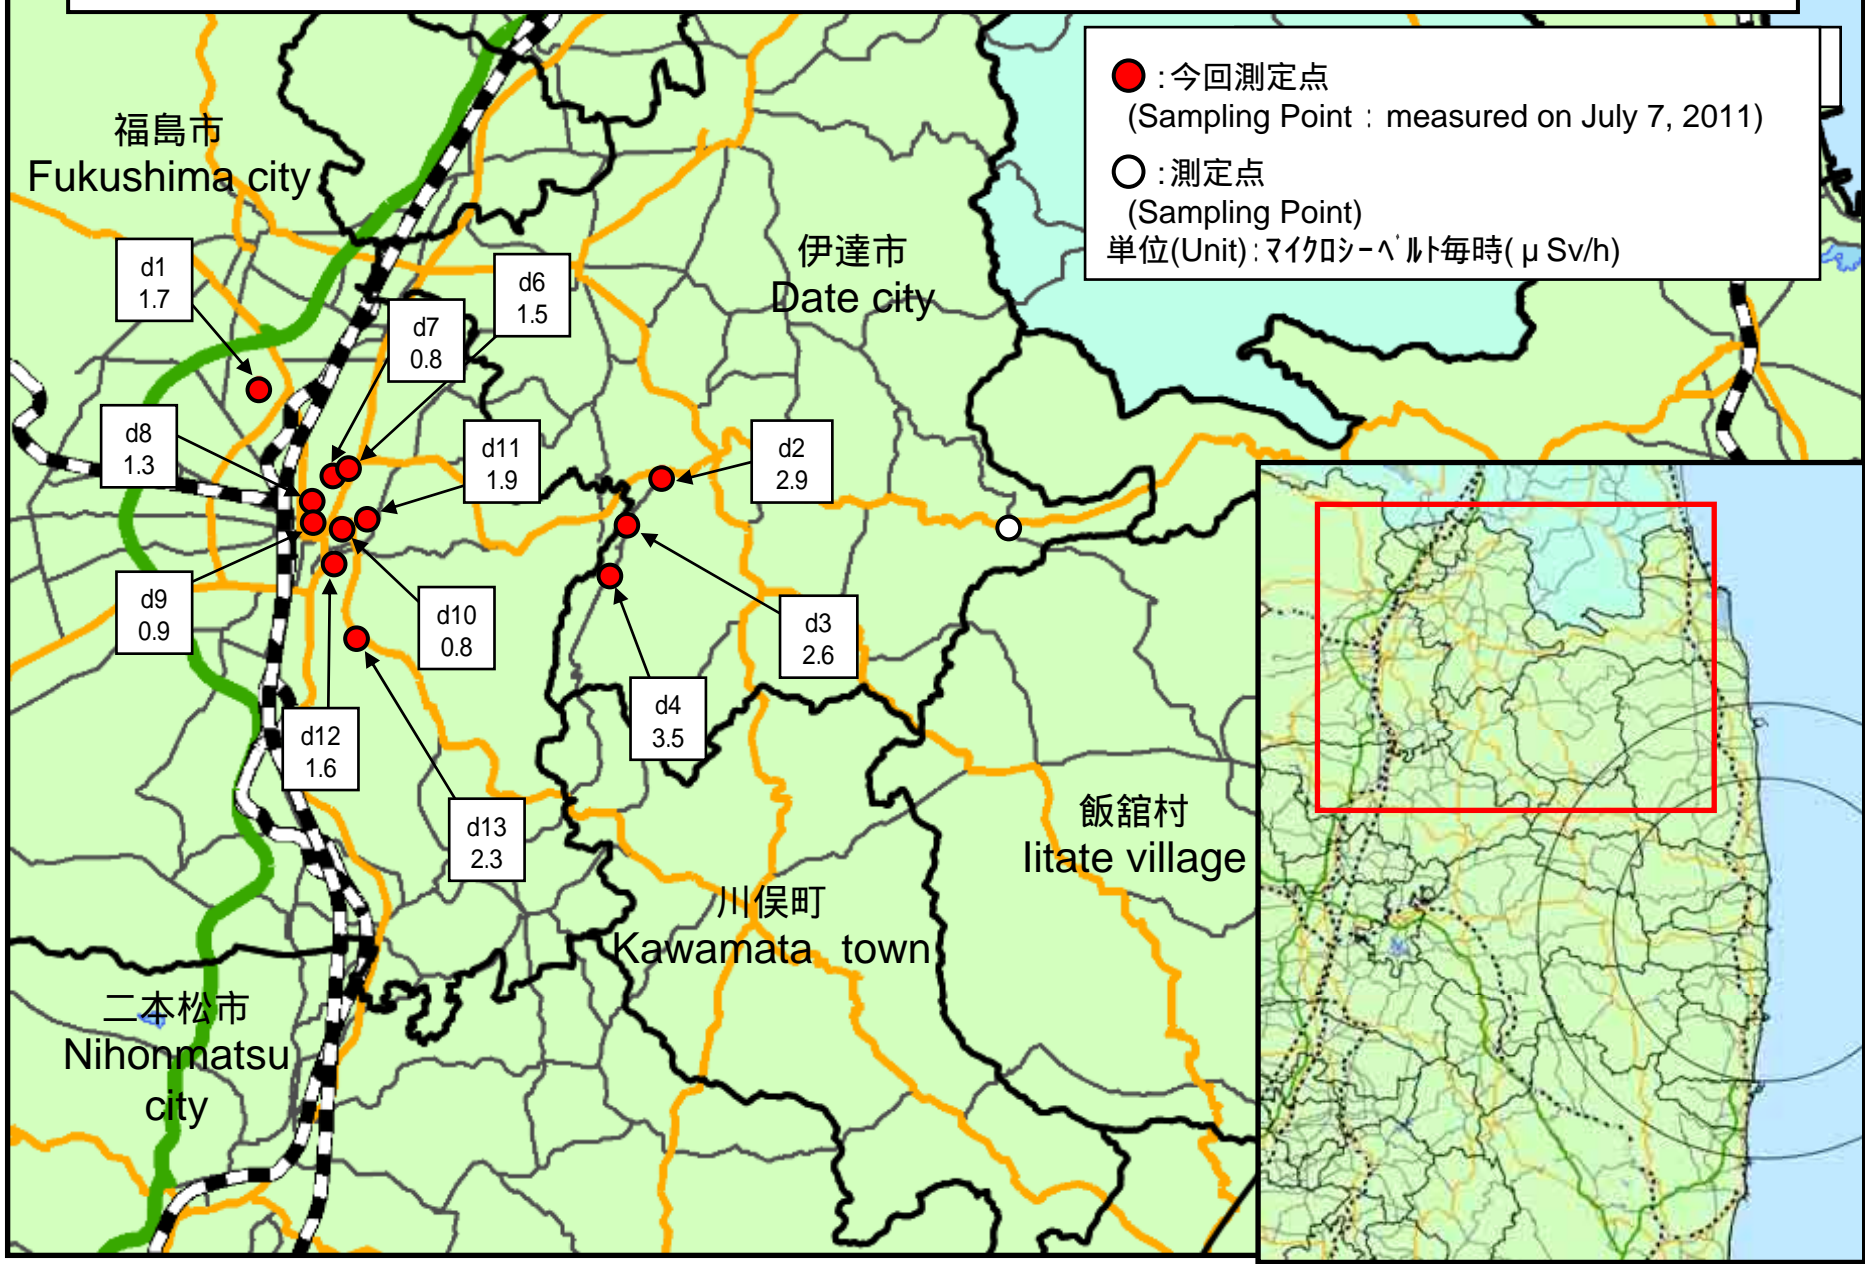

(TEPCO : Tokyo Electric Power Company)

(JAEA : Japan Atomic Energy Agency)

東京電力株式会社福島第一原子力発電所周辺のモニタリング結果 (Readings at Reading point out of TEPCO Fukushima Dai-ichi NPP)

測定日時 (Monitoring Time)
2011/7/6 18:00 ~
2011/7/7 16:10

測定箇所(Reading point)

単位(Unit): マイクロシーベルト毎時 (μSv/h)

円は範囲の概略を示す (Circles indicate approximate range.)

TEPCO: Tokyo Electric Power Company

東京電力株式会社福島第一原子力発電所の20km以遠のモニタリング結果の推移 (Readings at Reading point out of 20 km Zone of TEPCO Fukushima Dai-ichi NPP)

【伊達市、福島市 (平成23年7月7日測定)】
【Date city, Fukushima city (measured on July 7, 2011)】

● : 今回測定点
(Sampling Point : measured on July 7, 2011)
○ : 測定点
(Sampling Point)
単位(Unit): マイクロシーベルト毎時 (μ Sv/h)

《 日常生活と放射線 》

※ Sv【シーベルト】=放射線の種類による生物効果の定数(※) × Gy【グレイ】