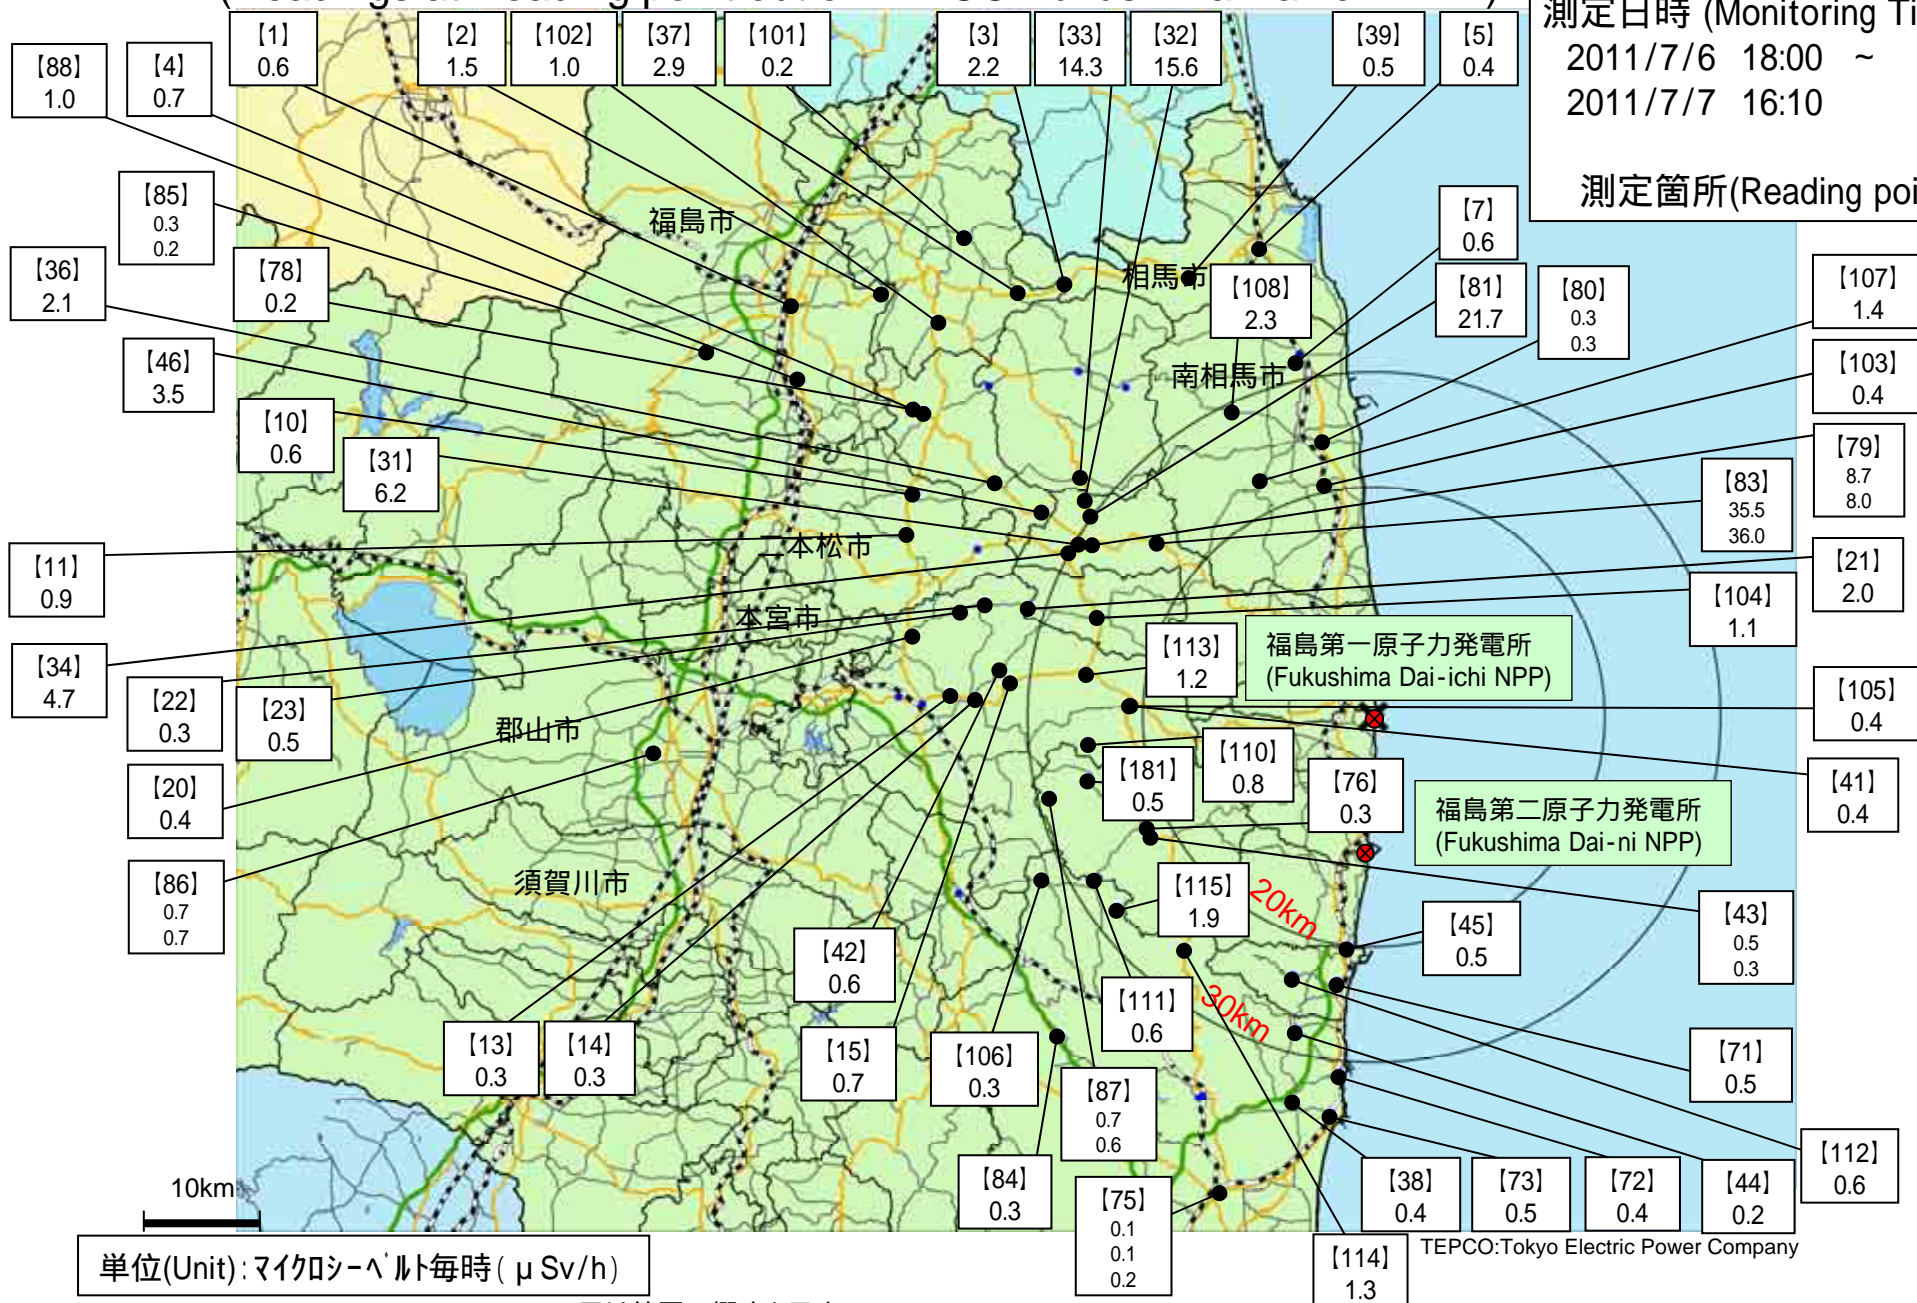

(TEPCO : Tokyo Electric Power Company)

(JAEA : Japan Atomic Energy Agency)

東京電力株式会社福島第一原子力発電所周辺のモニタリング結果 (Readings at Reading point out of TEPCO Fukushima Dai-ichi NPP)

測定日時 (Monitoring Time)
2011/7/6 18:00 ~
2011/7/7 16:10

測定箇所(Reading point)

単位(Unit): マイクロシーベルト毎時 (μSv/h)

円は範囲の概略を示す (Circles indicate approximate range.)

TEPCO: Tokyo Electric Power Company

東京電力株式会社福島第一原子力発電所の20km以遠のモニタリング結果の推移 (Readings at Reading point out of 20 km Zone of TEPCO Fukushima Dai-ichi NPP)