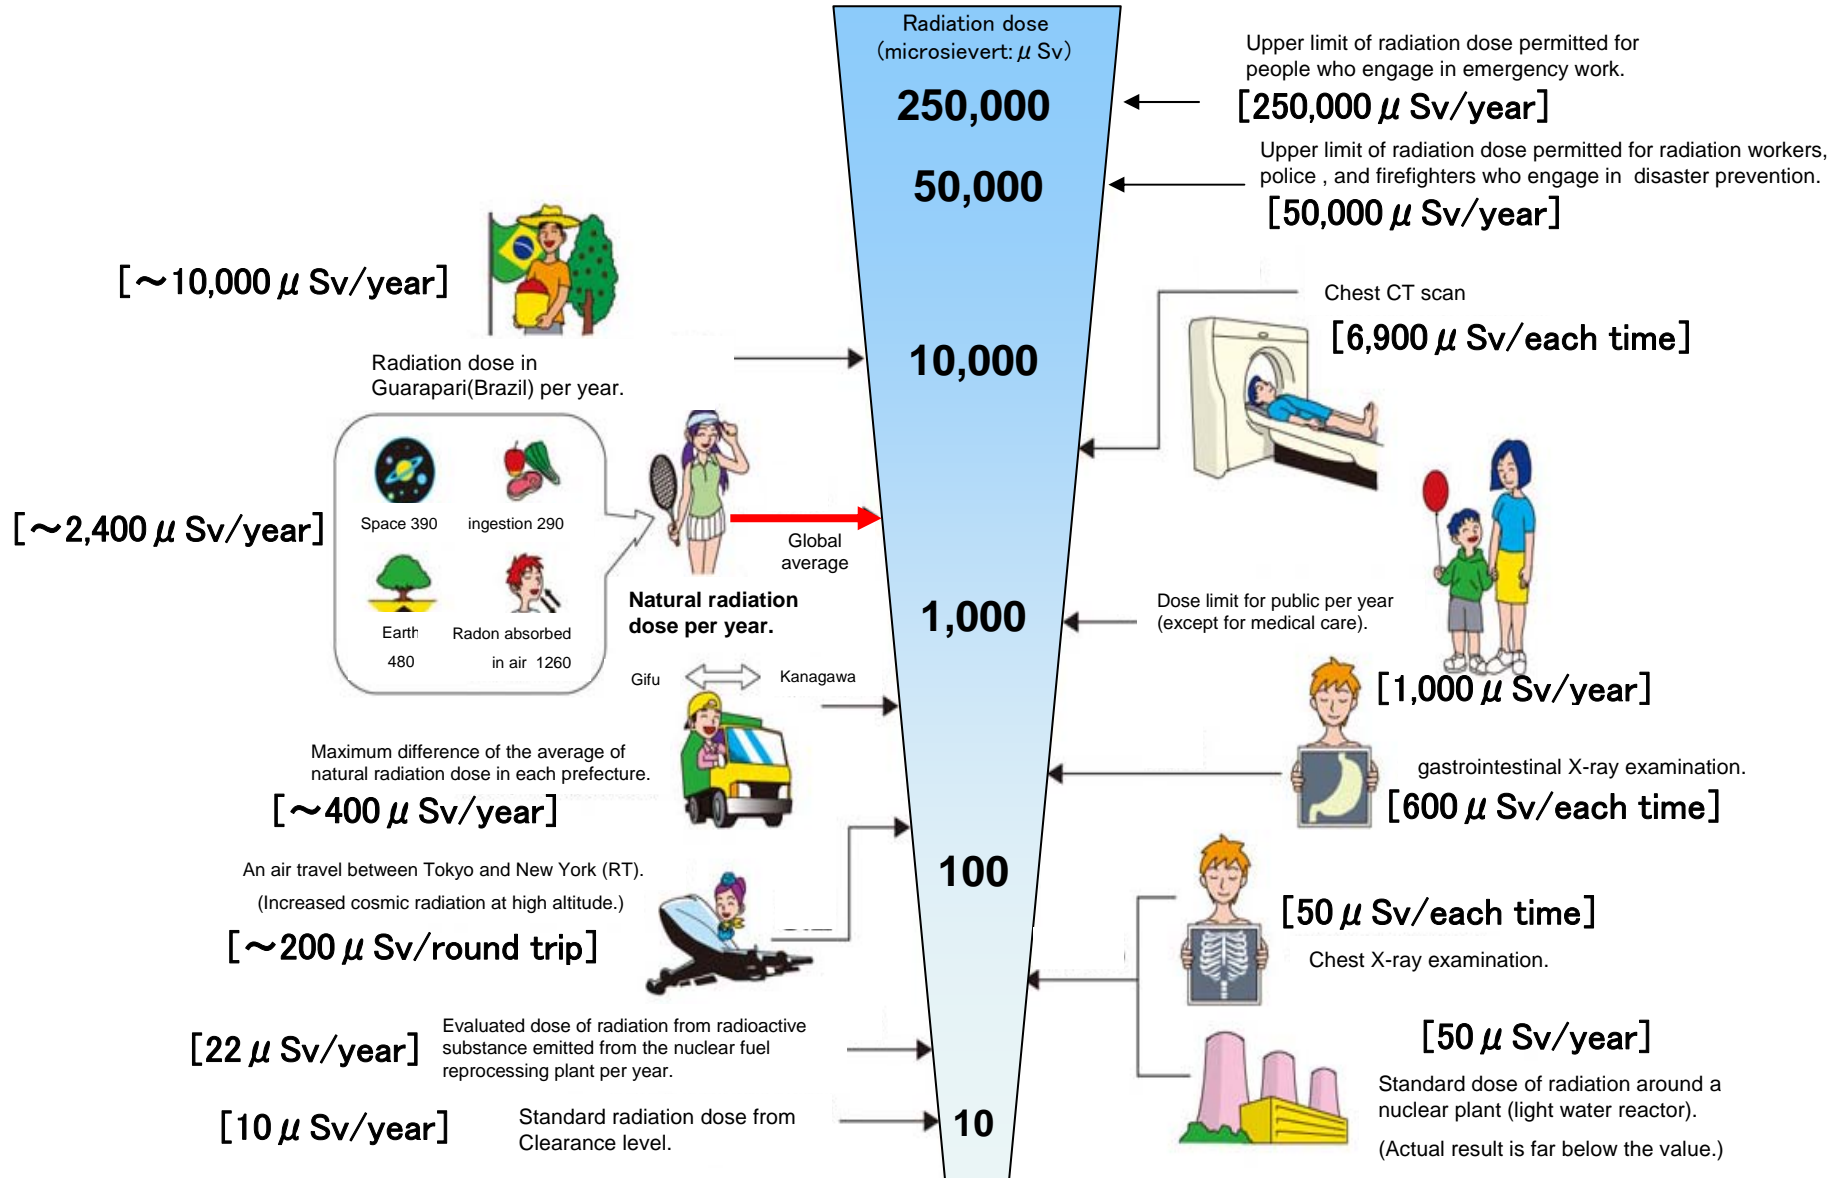

【伊達市、福島市 (平成23年7月7日測定)】
【Date city, Fukushima city (measured on July 7, 2011)】

● : 今回測定点
(Sampling Point : measured on July 7, 2011)
○ : 測定点
(Sampling Point)
単位(Unit): マイクロシーベルト毎時 (μ Sv/h)

《 日常生活と放射線 》

※ Sv【シーベルト】=放射線の種類による生物効果の定数(※) × Gy【グレイ】

※ X線、γ線では 1

Radiation in Daily-life

※Unit : μSv

※ Sv [Sievert] = Constant of organism effect by kind of radiation (※) × Gy [gray]

※ It is 1 in case of X ray and γ ray.