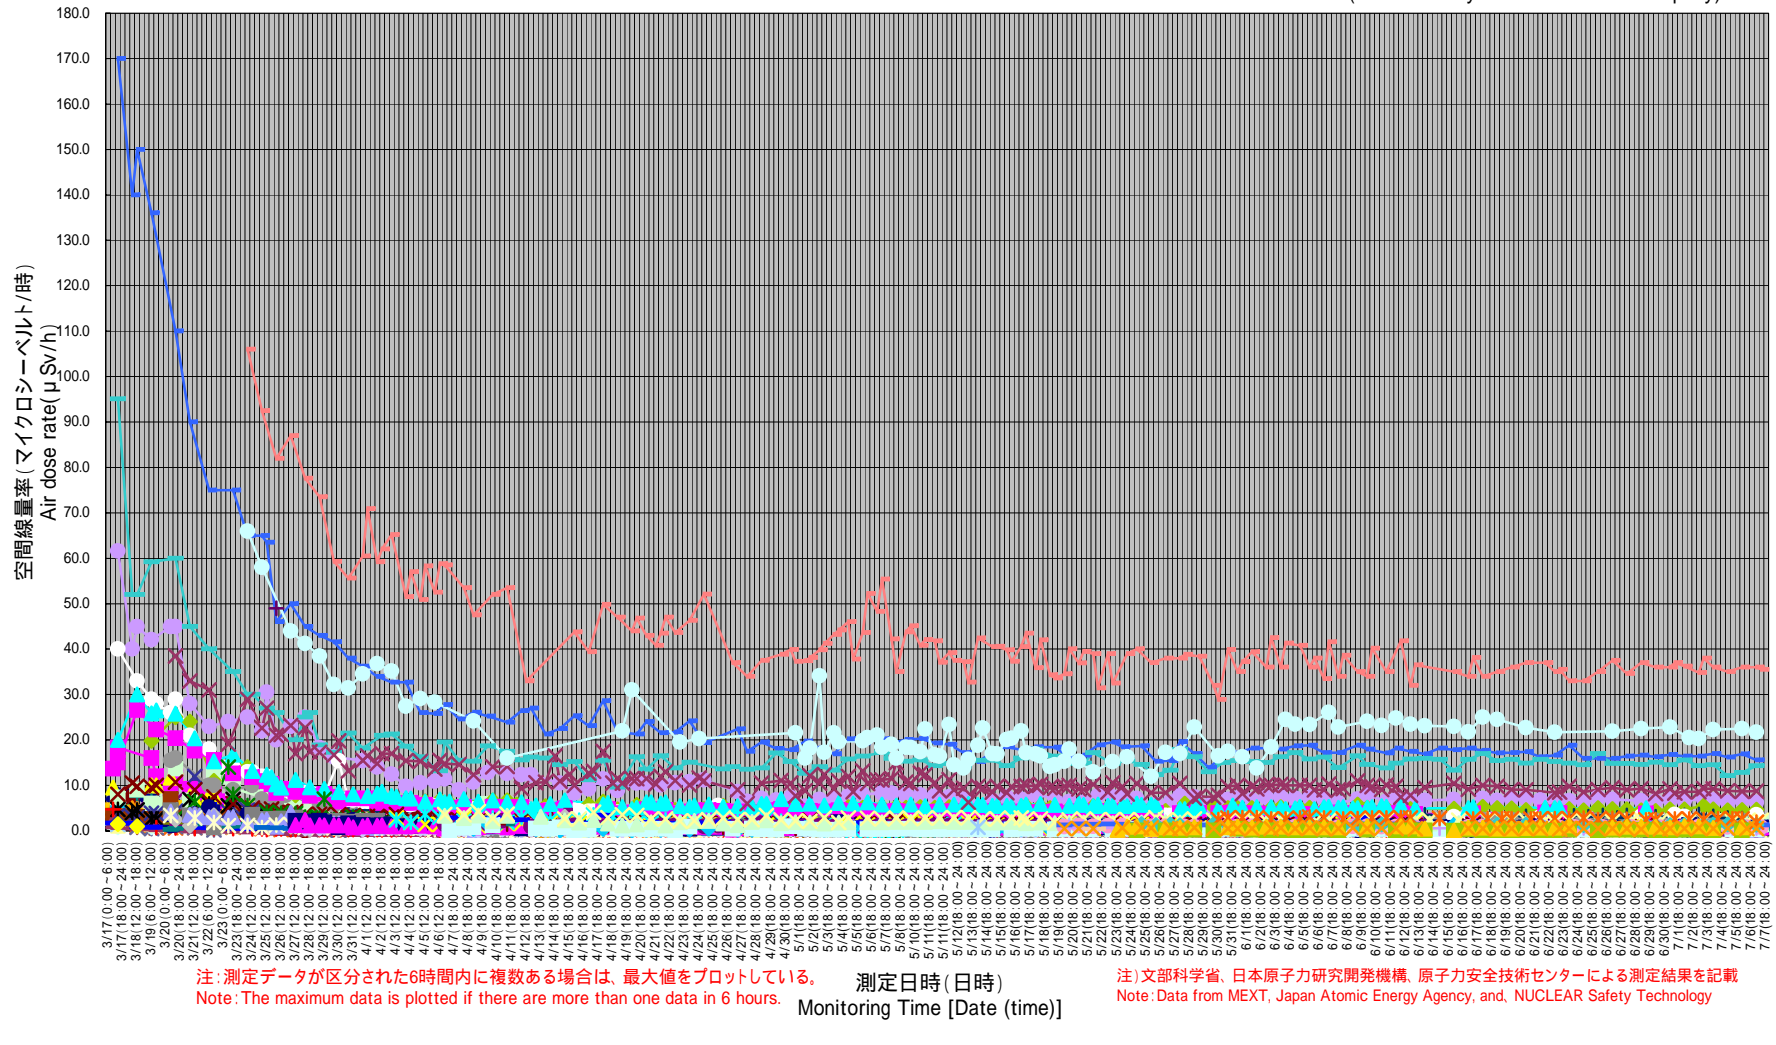

東京電力株式会社福島第一原子力発電所の20km以遠のモニタリング結果の推移 (Readings at Reading point out of 20 km Zone of TEPCO Fukushima Dai-ichi NPP)

(TEPCO: Tokyo Electric Power Company)