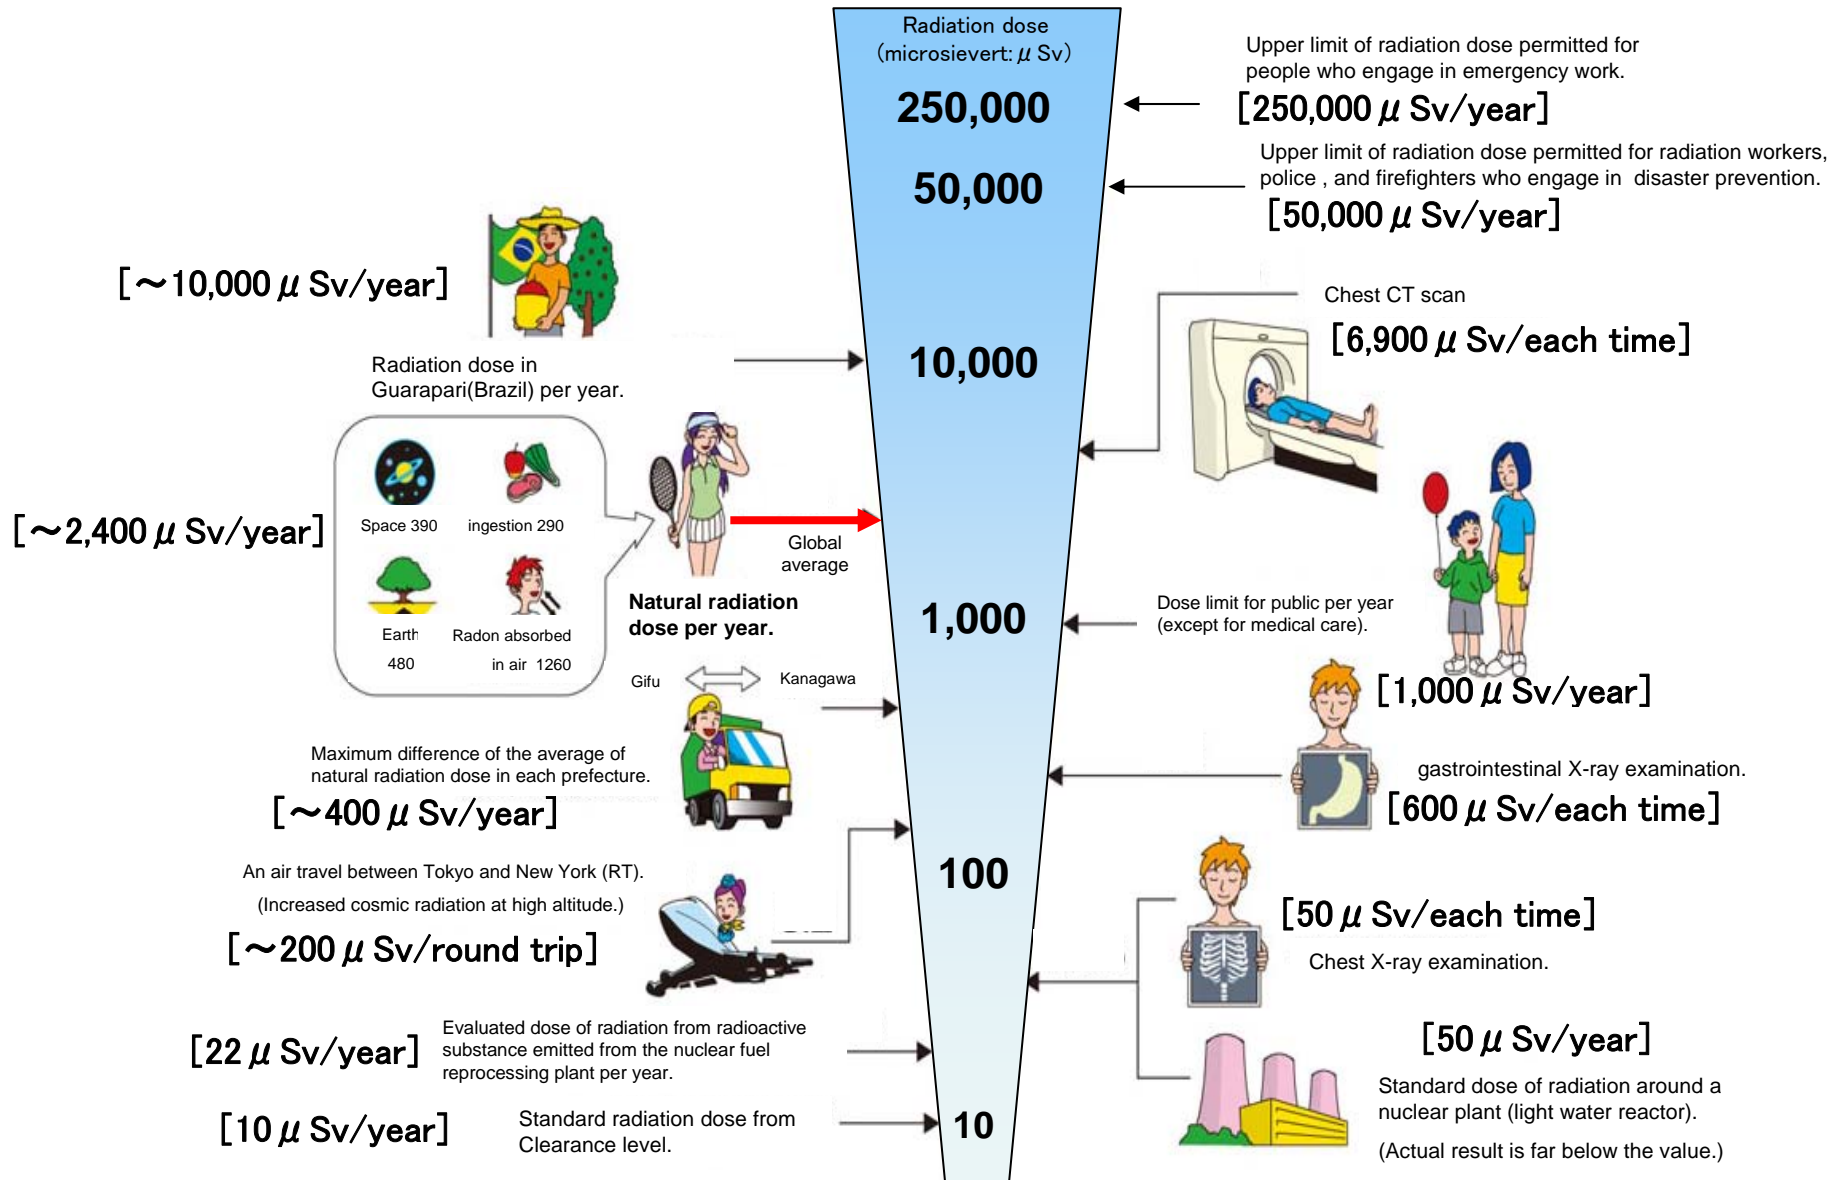

【双葉郡葛尾村(平成23年7月2日測定)】

【 Futaba country Katsurao village (measured on July 2, 2011)】

《 日常生活と放射線 》

※ Sv【シーベルト】=放射線の種類による生物効果の定数(※) × Gy【グレイ】

※ X線、γ線では 1

Radiation in Daily-life

※Unit : μSv

※ Sv [Sievert] = Constant of organism effect by kind of radiation (※) × Gy [gray]

※ It is 1 in case of X ray and γ ray.