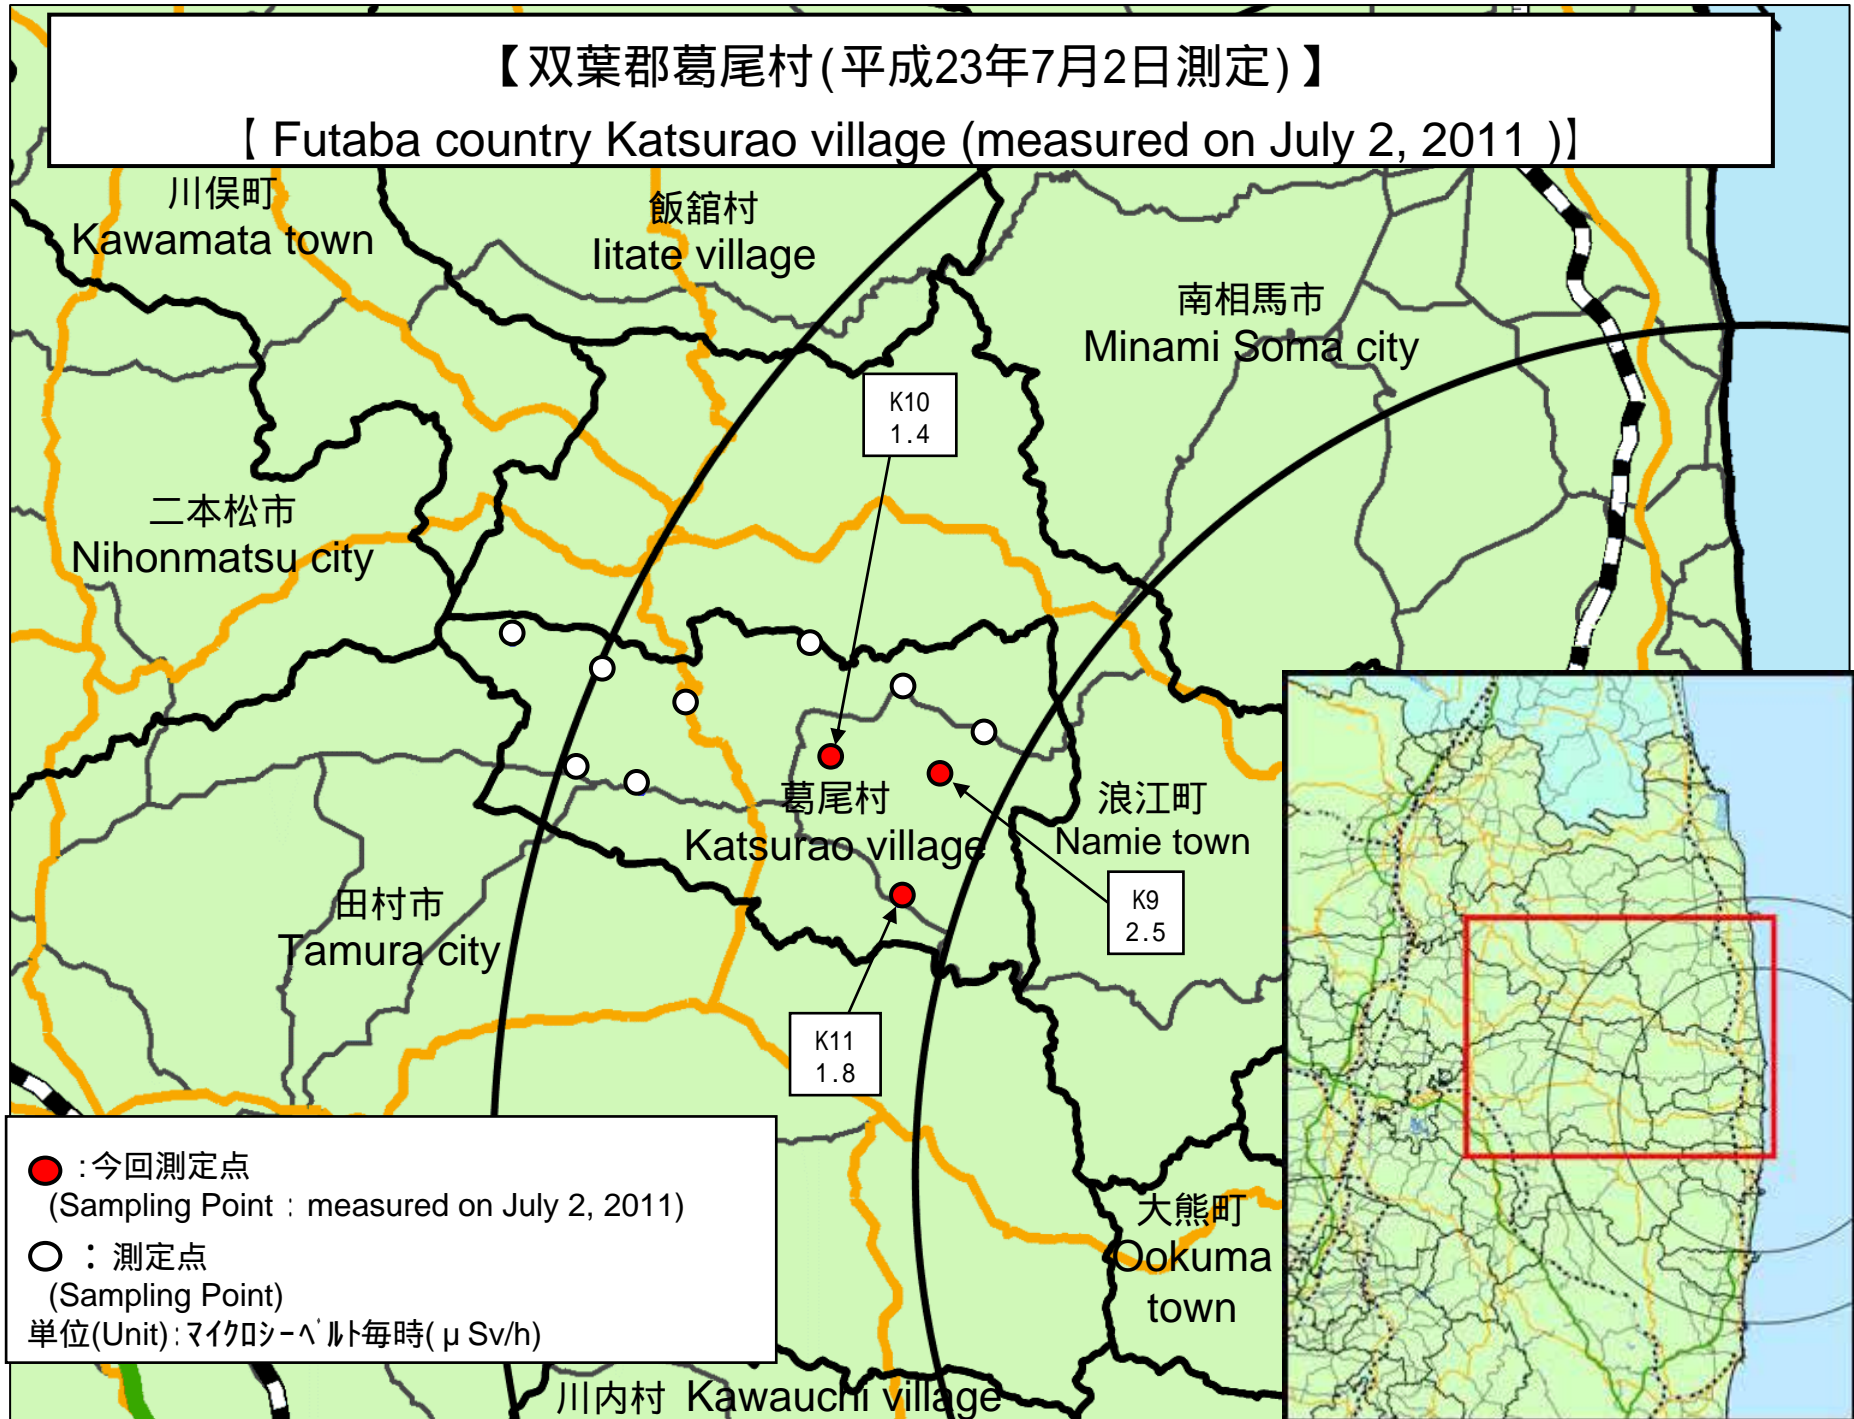

【双葉郡葛尾村(平成23年7月2日測定)】

【 Futaba country Katsurao village (measured on July 2, 2011)】