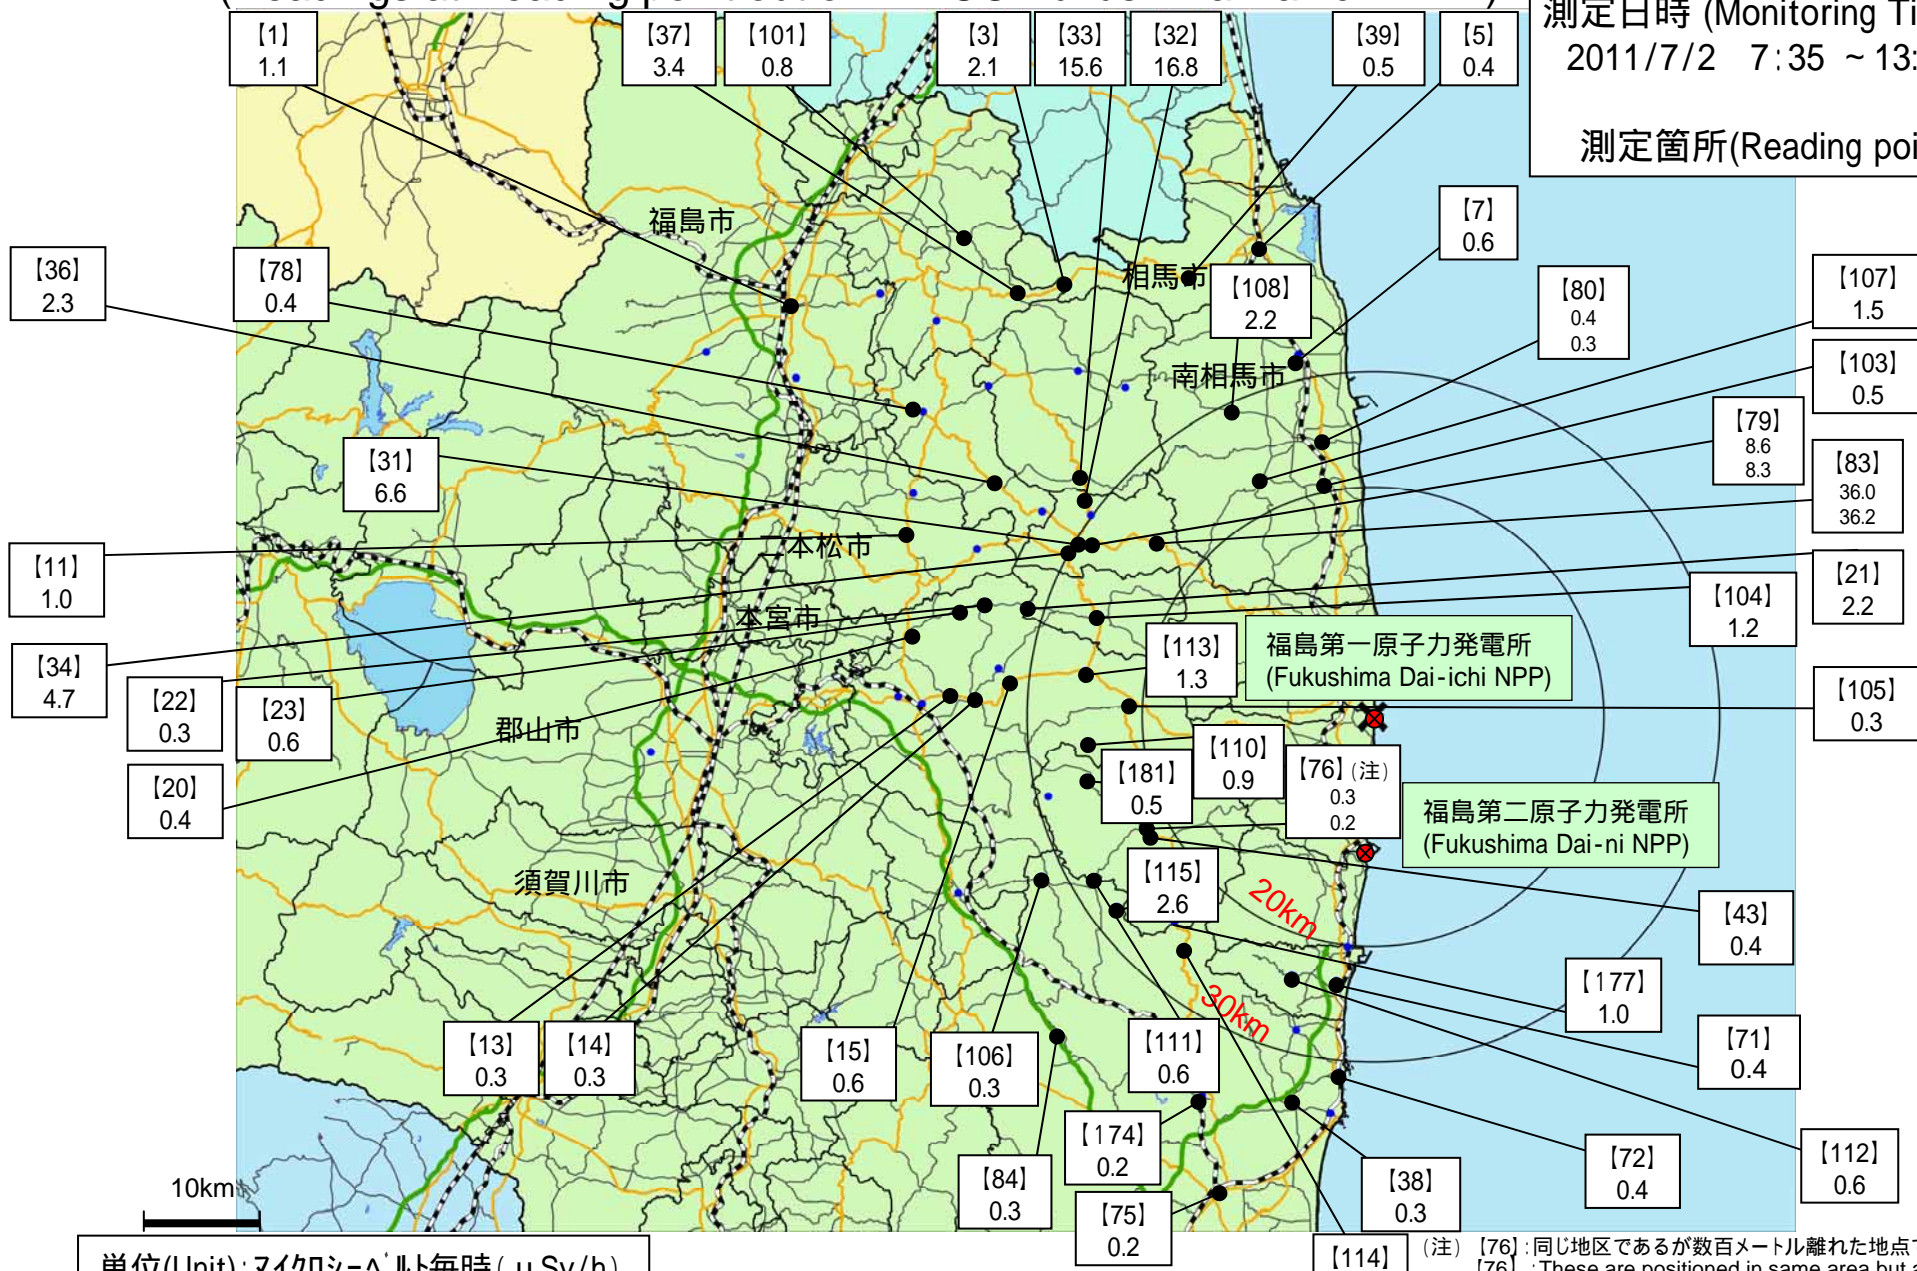

(注) [76] : 同じ地区であるが数百メートル離れた地点である。

* [76] : These are positioned in same area but a few hundred meters away.

(TEPCO : Tokyo Electric Power Company)

(JAEA : Japan Atomic Energy Agency)

東京電力株式会社福島第一原子力発電所周辺のモニタリング結果 (Readings at Reading point out of TEPCO Fukushima Dai-ichi NPP)

測定日時 (Monitoring Time)
2011/7/2 7:35 ~ 13:46
測定箇所(Reading point)

単位(Unit): マイクロシーベルト毎時 (μSv/h)

円は範囲の概略を示す (Circles indicate approximate range.)

(注) [76]: 同じ地区であるが数百メートル離れた地点である。
[76]: These are positioned in same area but a few hundred meters away.
TEPCO: Tokyo Electric Power Company