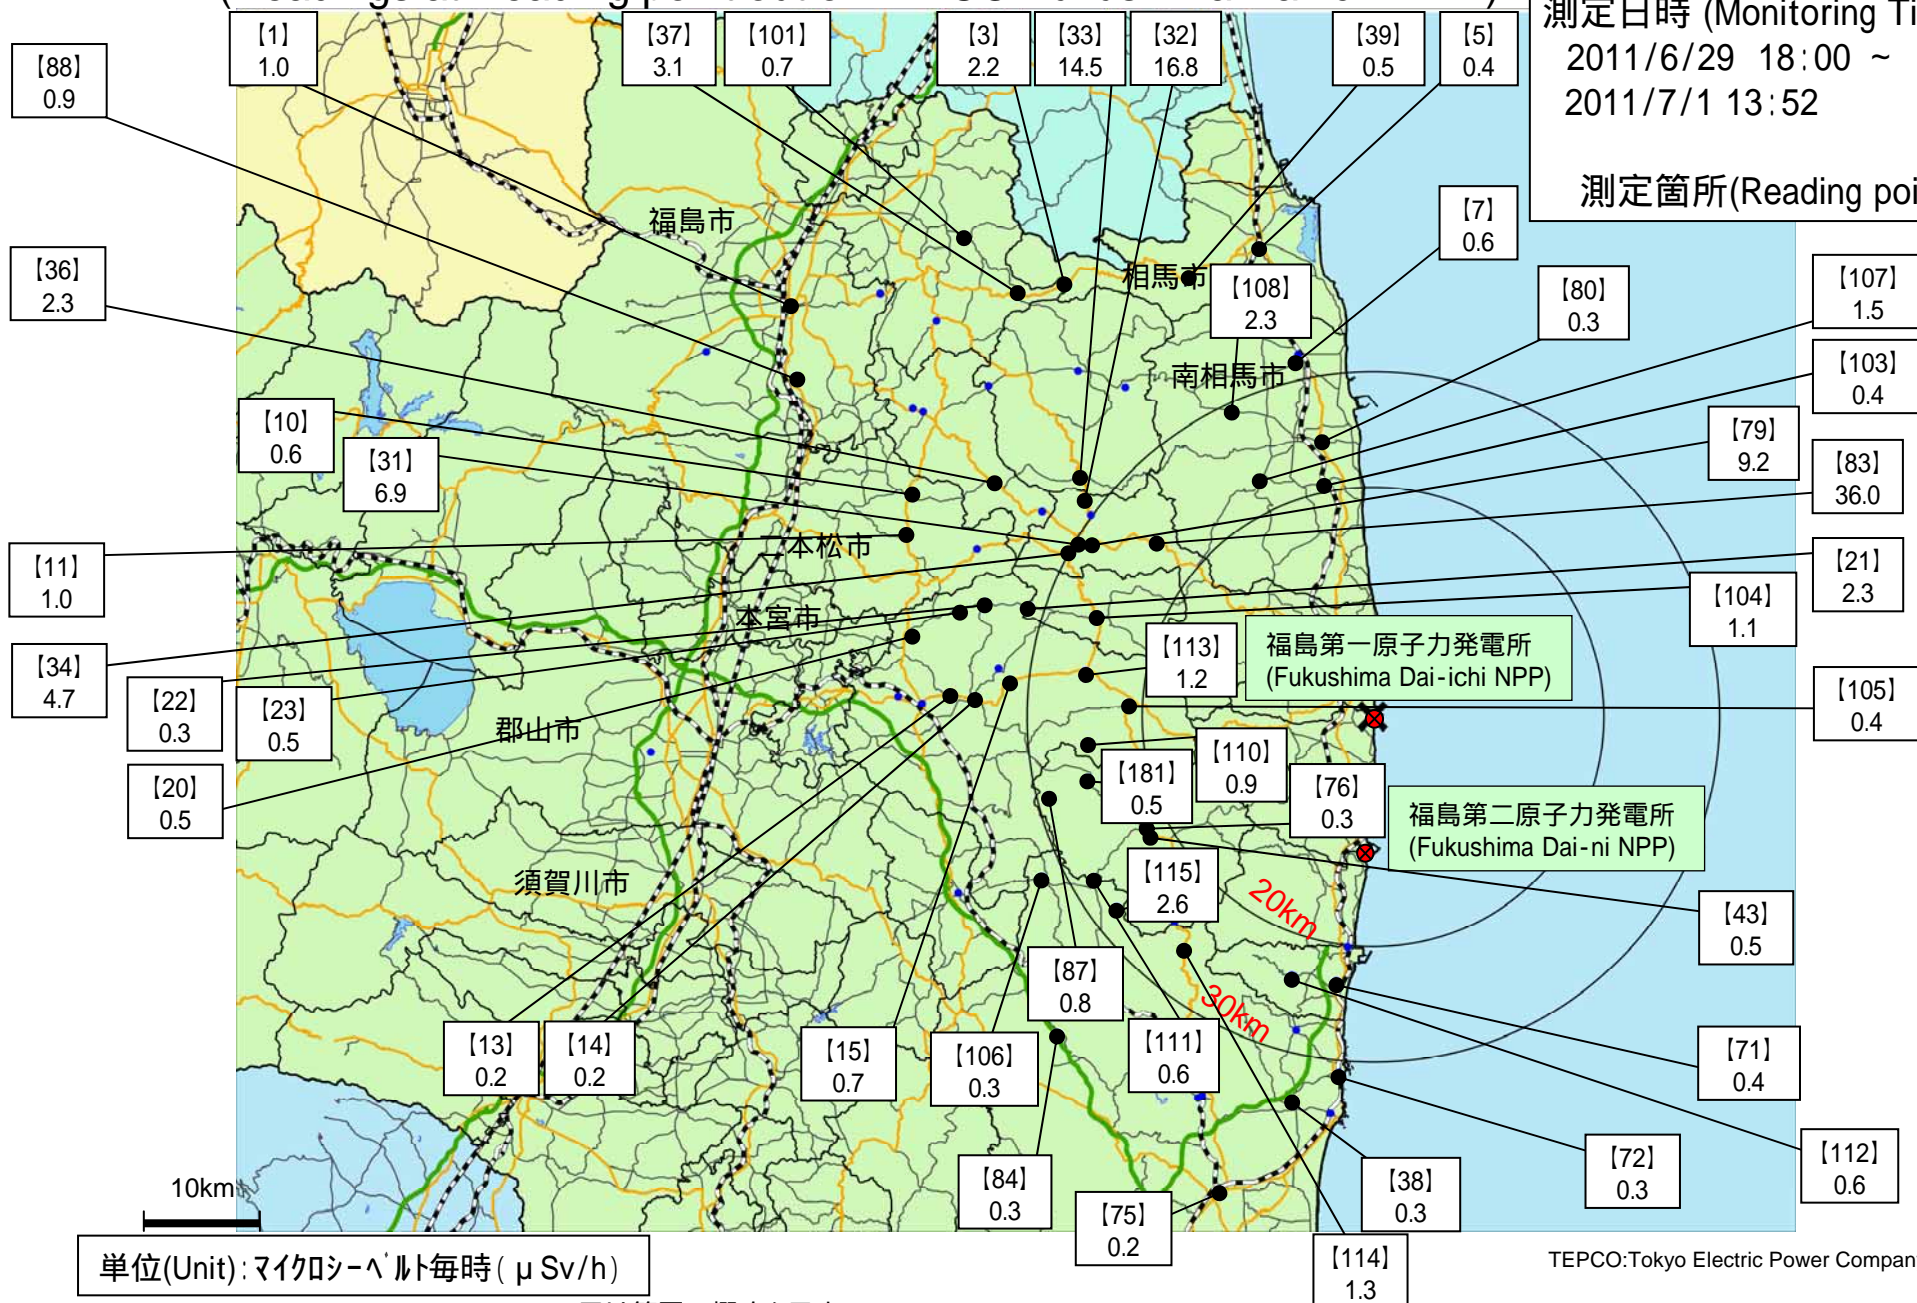

東京電力株式会社福島第一原子力発電所周辺のモニタリング結果 (Readings at Reading point out of TEPCO Fukushima Dai-ichi NPP)

測定日時 (Monitoring Time)
2011/6/29 18:00 ~
2011/7/1 13:52

測定箇所(Reading point)

単位(Unit): マイクロシーベルト毎時 (μSv/h)

円は範囲の概略を示す (Circles indicate approximate range.)

TEPCO: Tokyo Electric Power Company