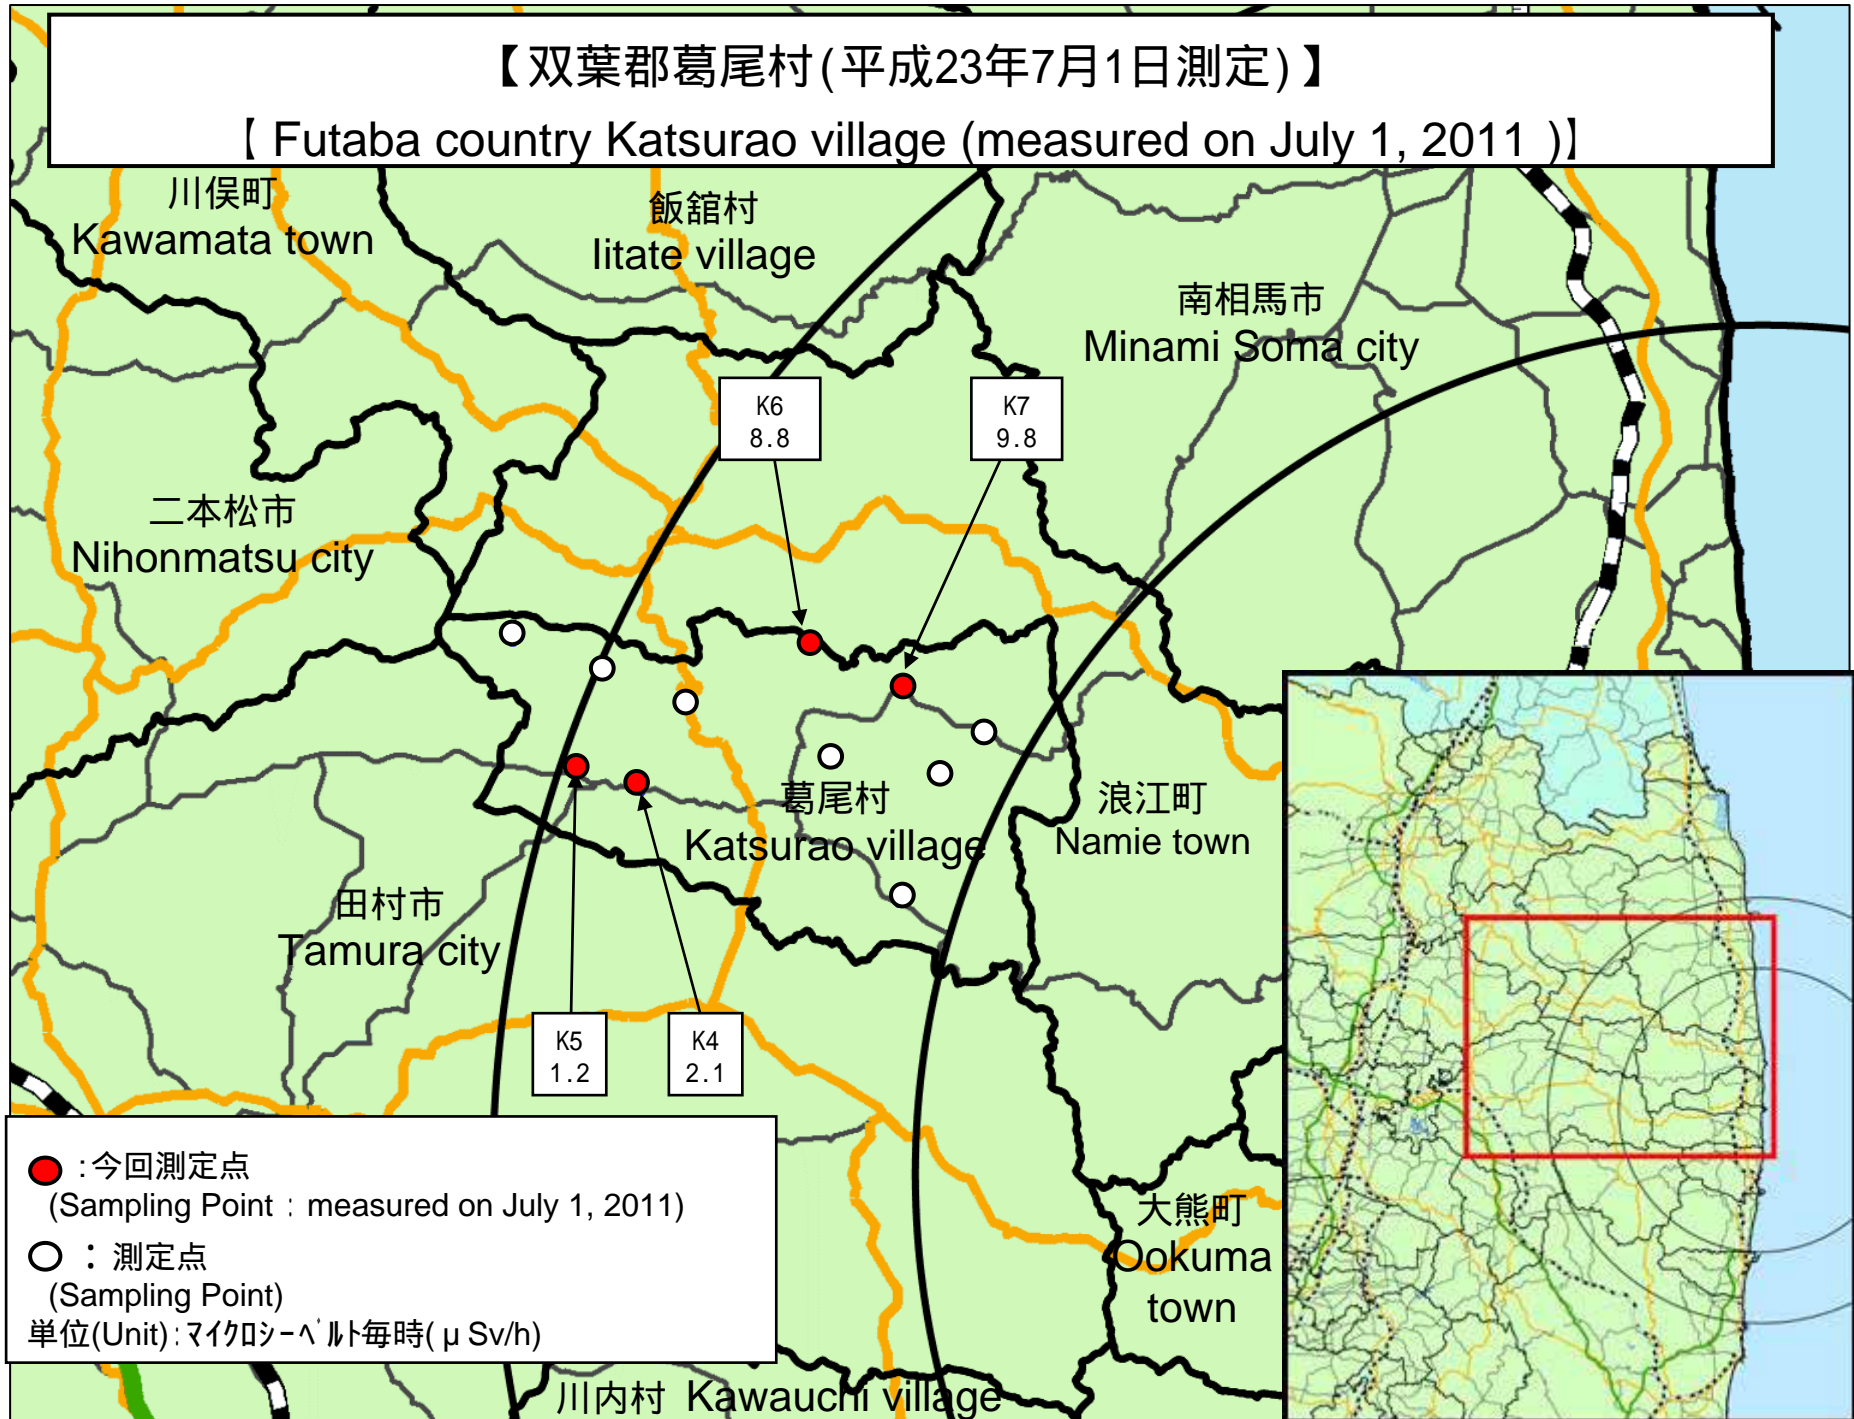

# 東京電力株式会社福島第一原子力発電所周辺のモニタリング結果 (Readings at Reading point out of TEPCO Fukushima Dai-ichi NPP)

測定日時 (Monitoring Time)  
2011/6/29 18:00 ~  
2011/7/1 13:52

測定箇所(Reading point)

単位(Unit): マイクロシーベルト毎時 (μSv/h)

円は範囲の概略を示す (Circles indicate approximate range.)

TEPCO: Tokyo Electric Power Company

双葉郡葛尾村 (平成23年7月1日測定)  
Futaba county Katsurao village (measured on July 1, 2011)

Nal(ヨウ化ナトリウム)シンチレータによる値(measured by NaI scintillator detector)

【双葉郡葛尾村(平成23年7月1日測定)】

【 Futaba country Katsurao village (measured on July 1, 2011 )】