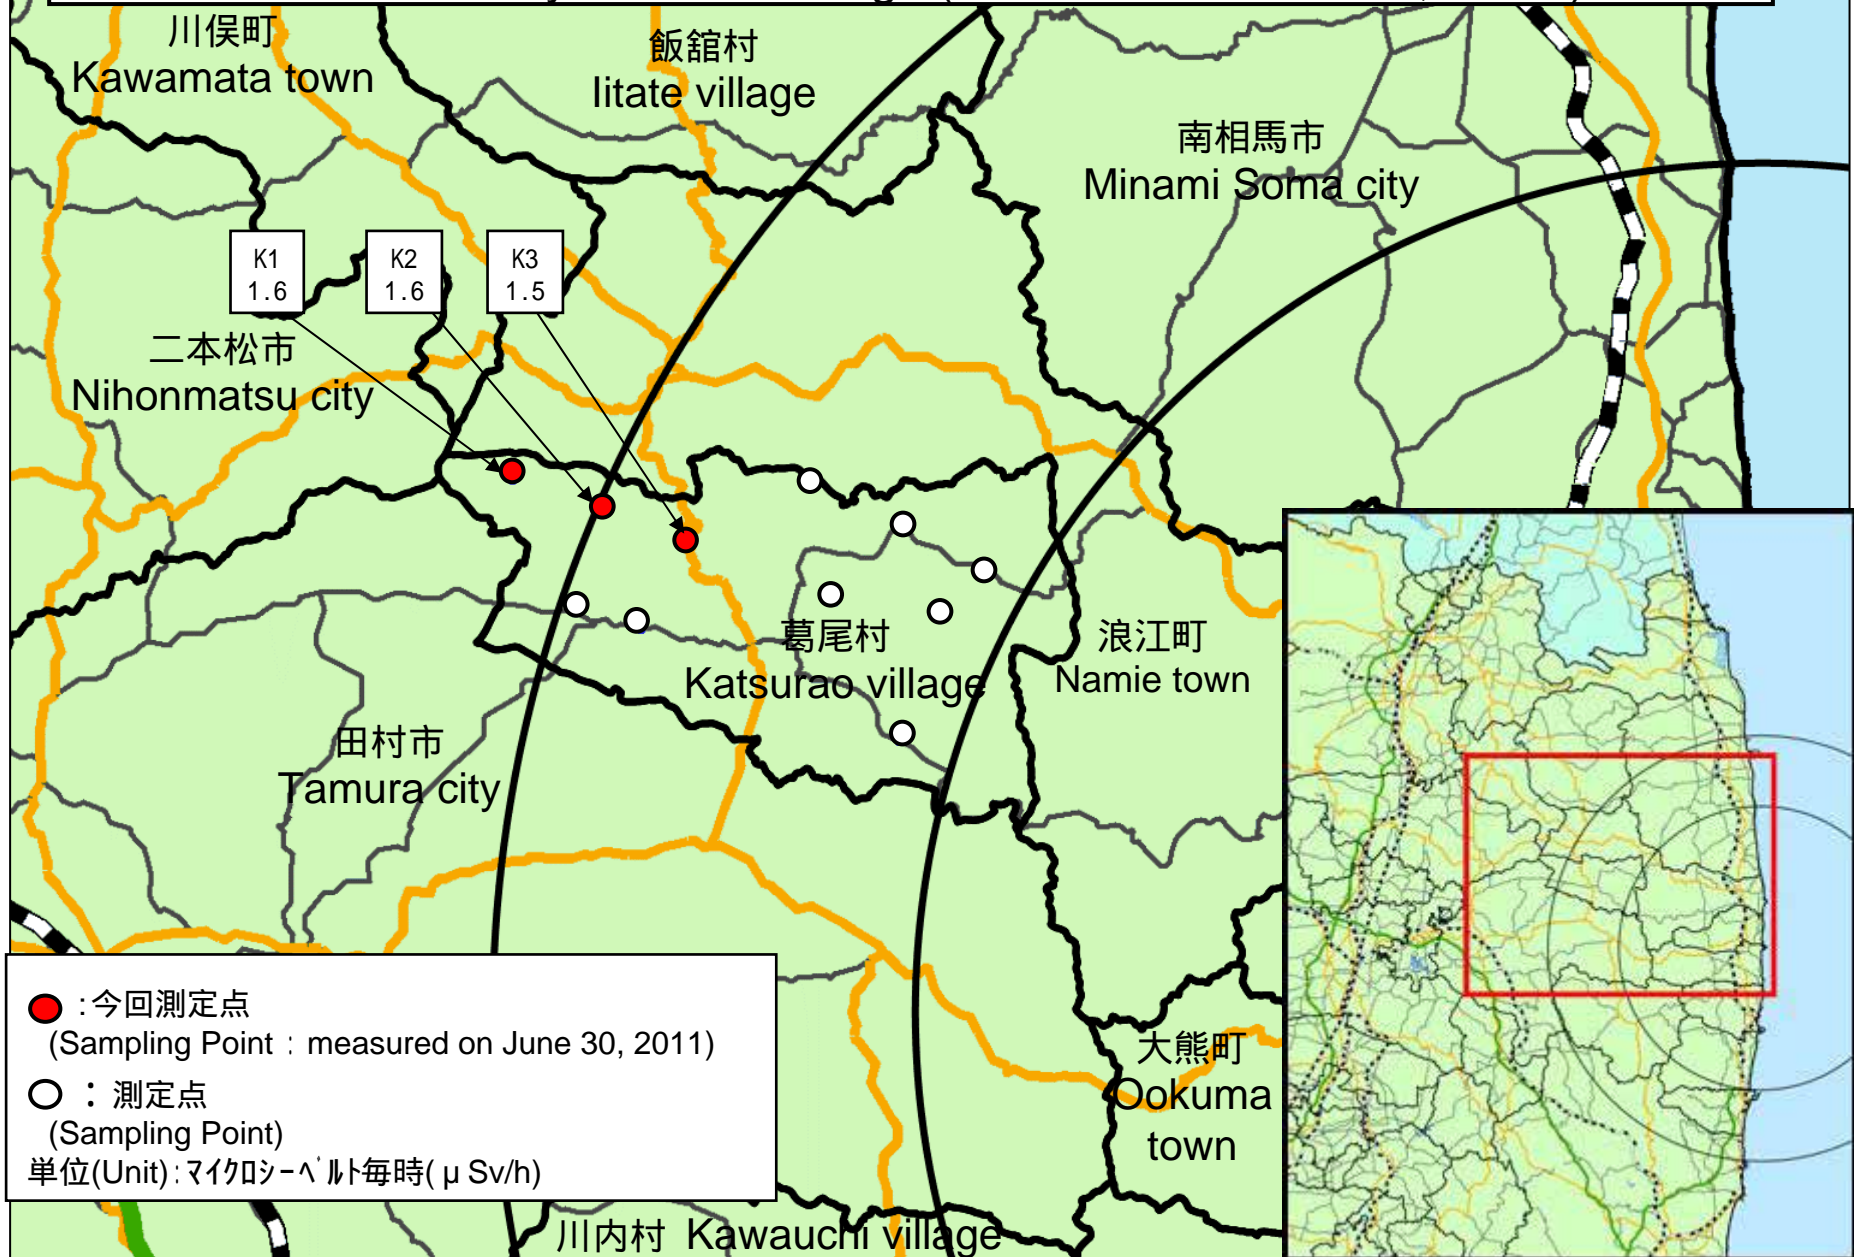

(JAEA: Japan Atomic Energy Agency)

【双葉郡葛尾村(平成23年6月30日測定)】

【 Futaba country Katsurao village (measured on June 30, 2011)】

相馬郡飯館村 (平成23年6月30日測定)

Soma county litate village (measured on June 30, 2011)

Nal(ヨウ化ナトリウム)シンチレータによる値(measured by NaI scintillator detector)