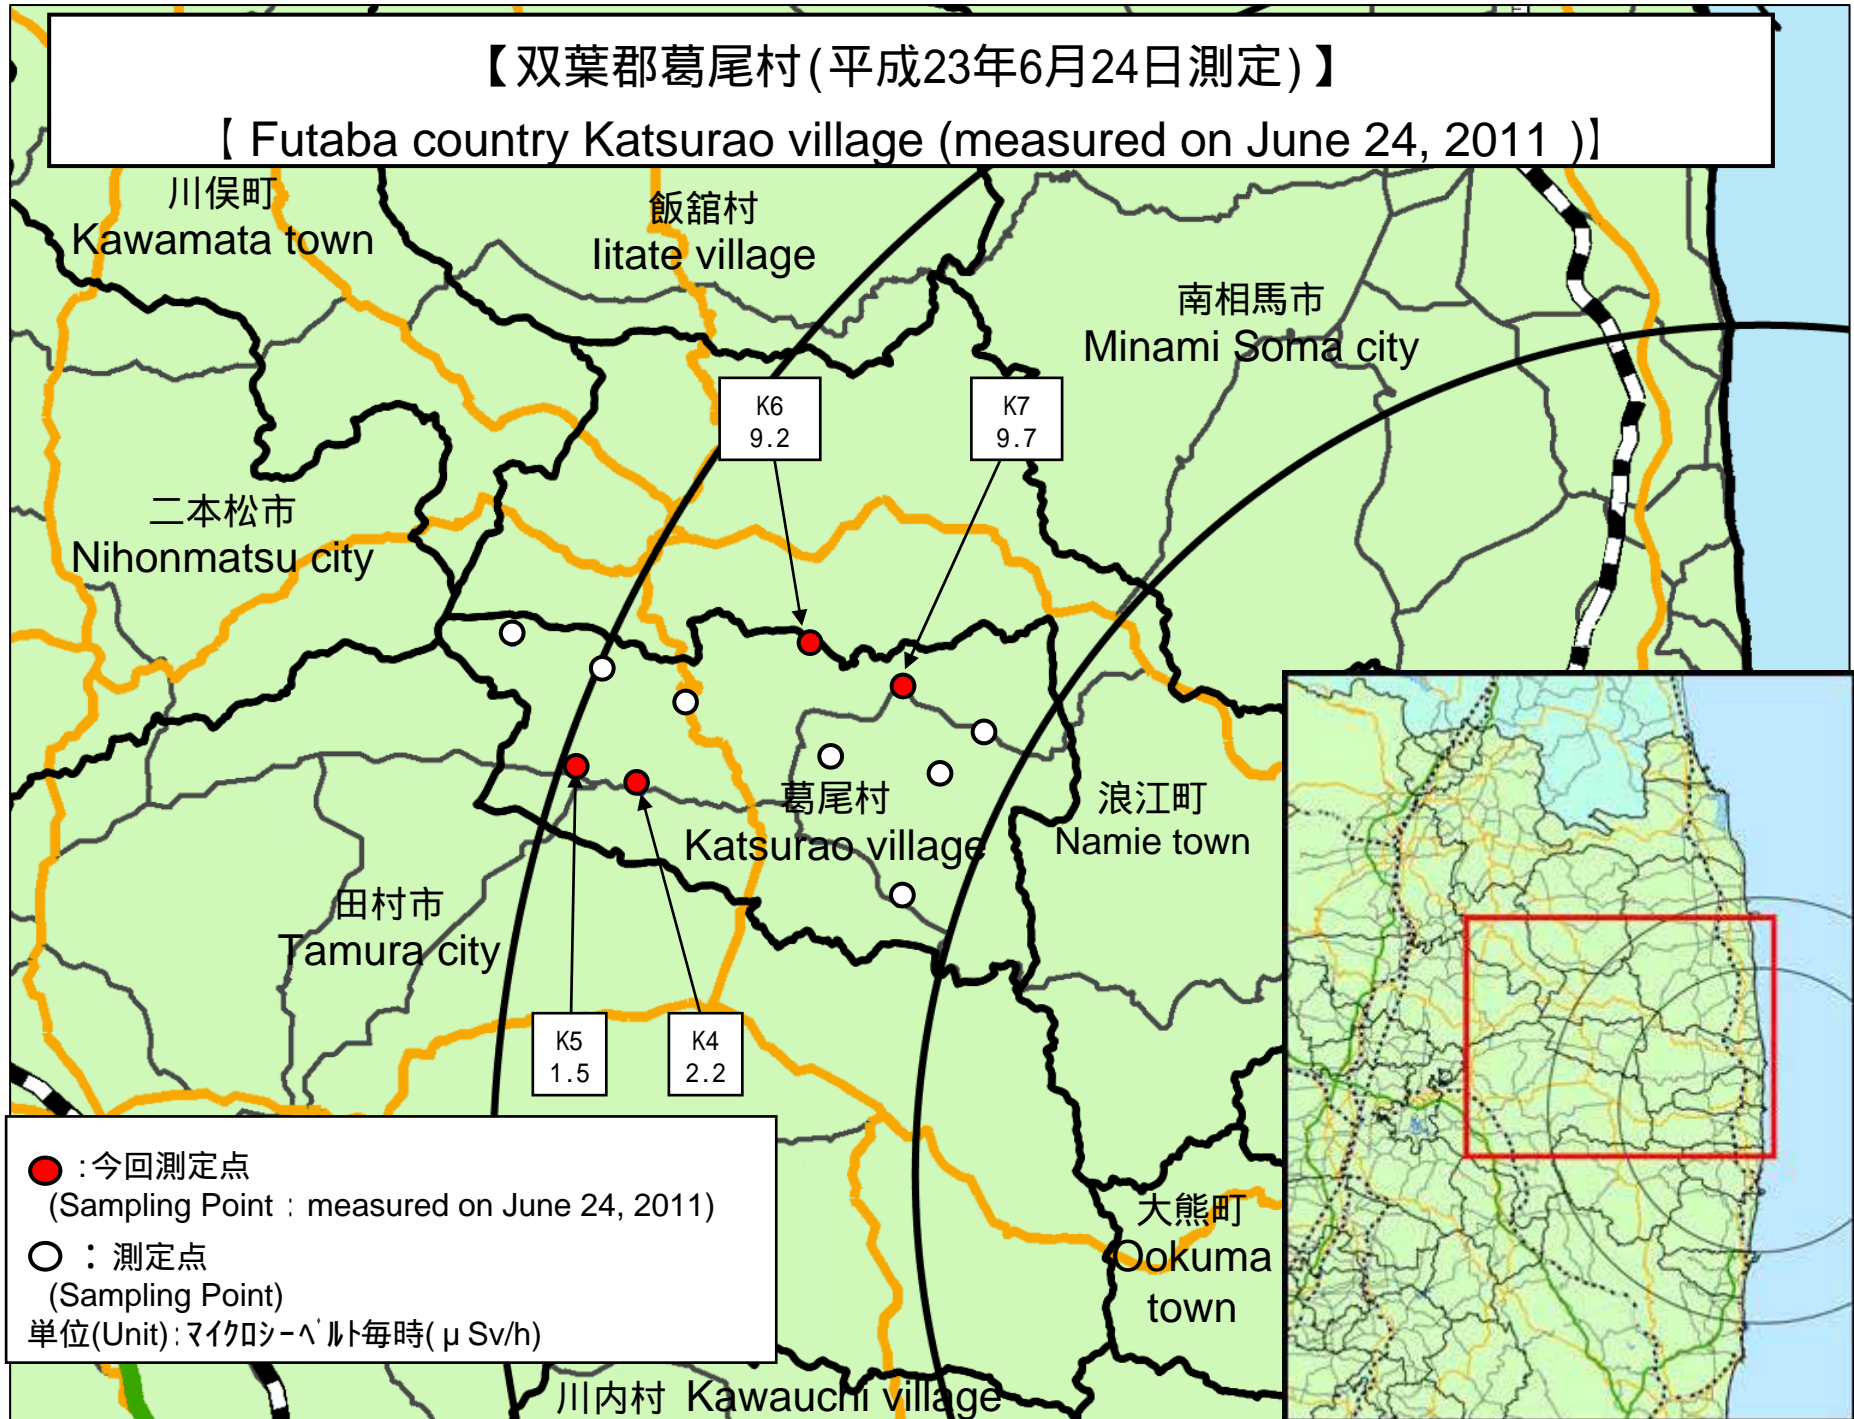

【双葉郡葛尾村(平成23年6月24日測定)】

【 Futaba country Katsurao village (measured on June 24, 2011)】