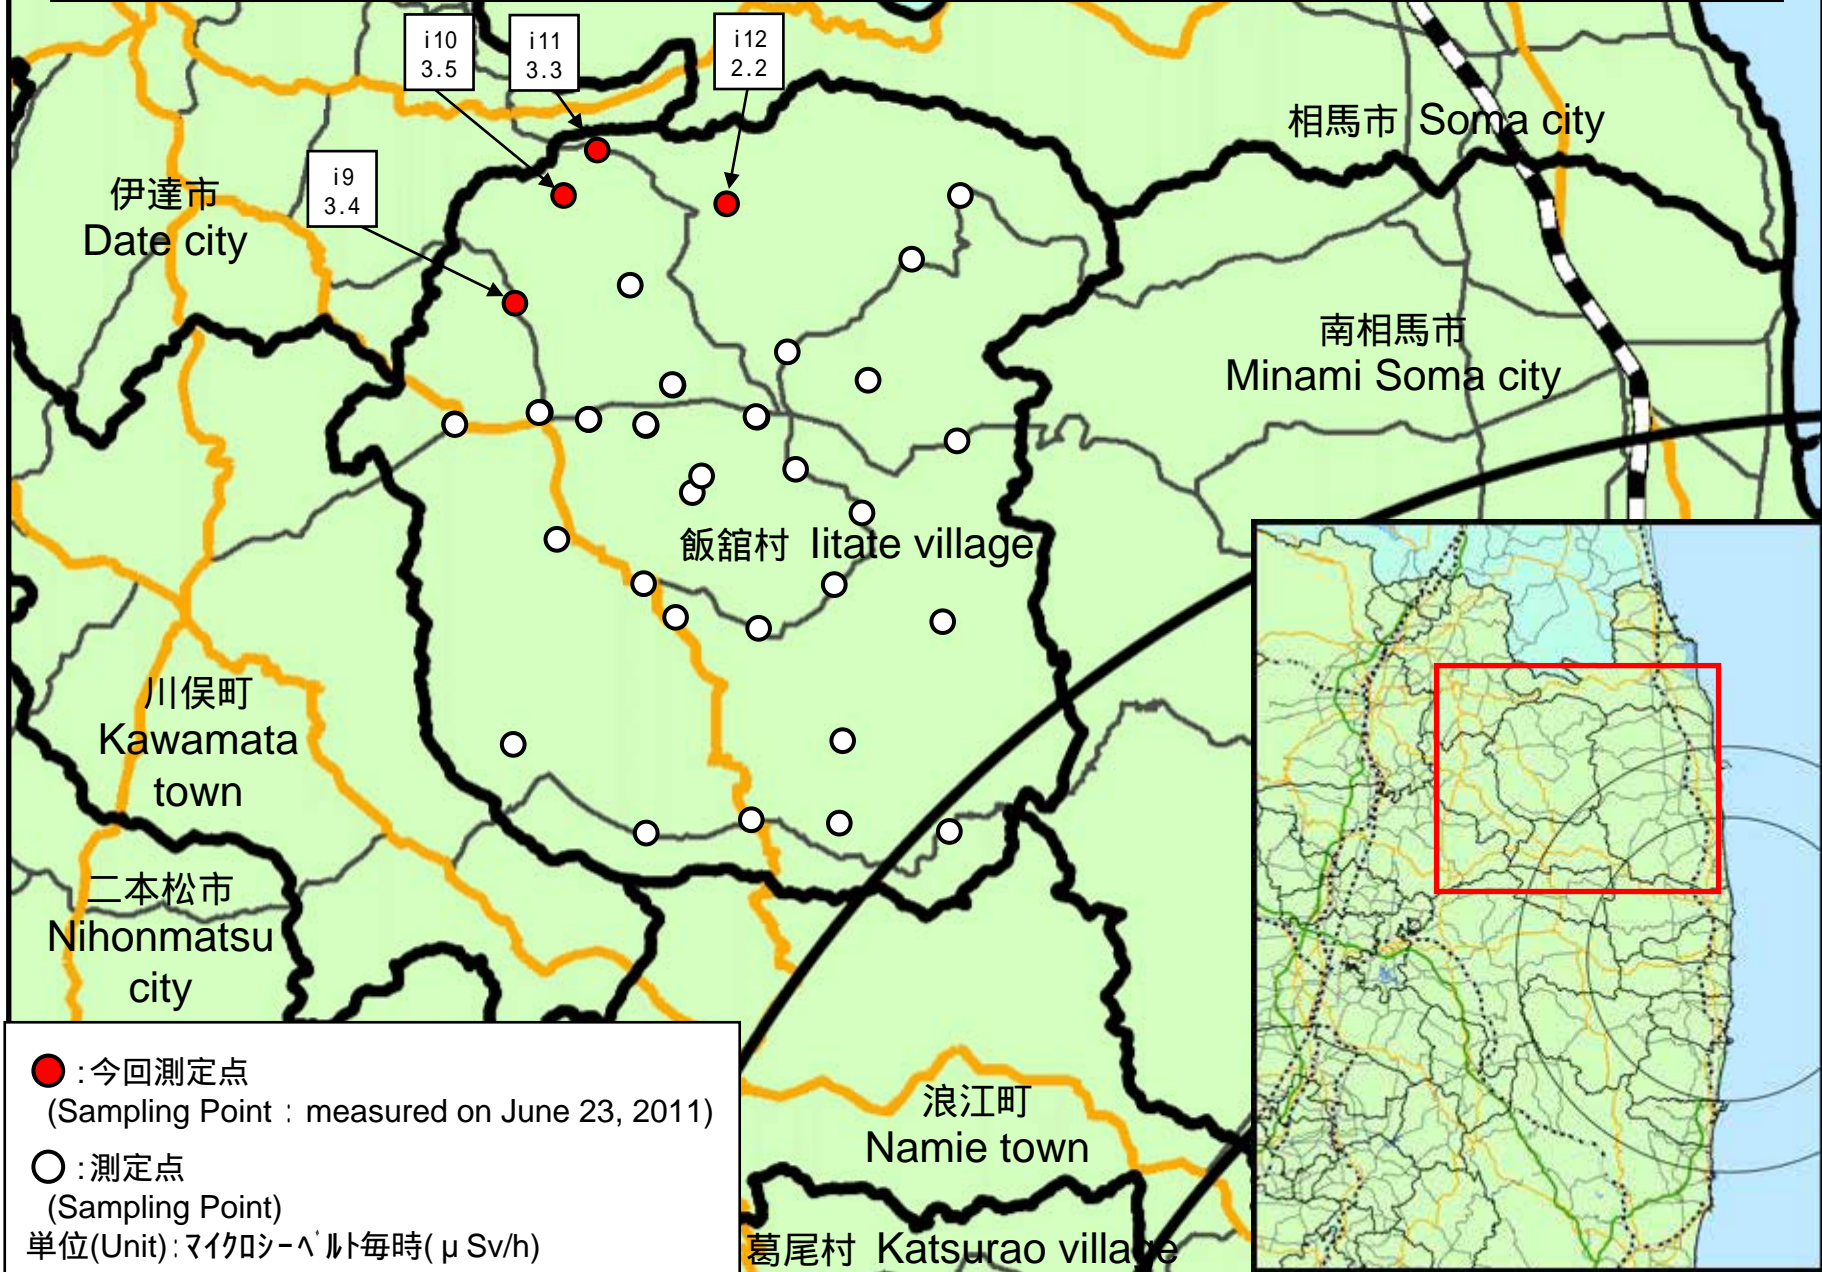

【飯館村(平成23年6月23日測定)】
【Iitate village (measured on June 23, 2011)】