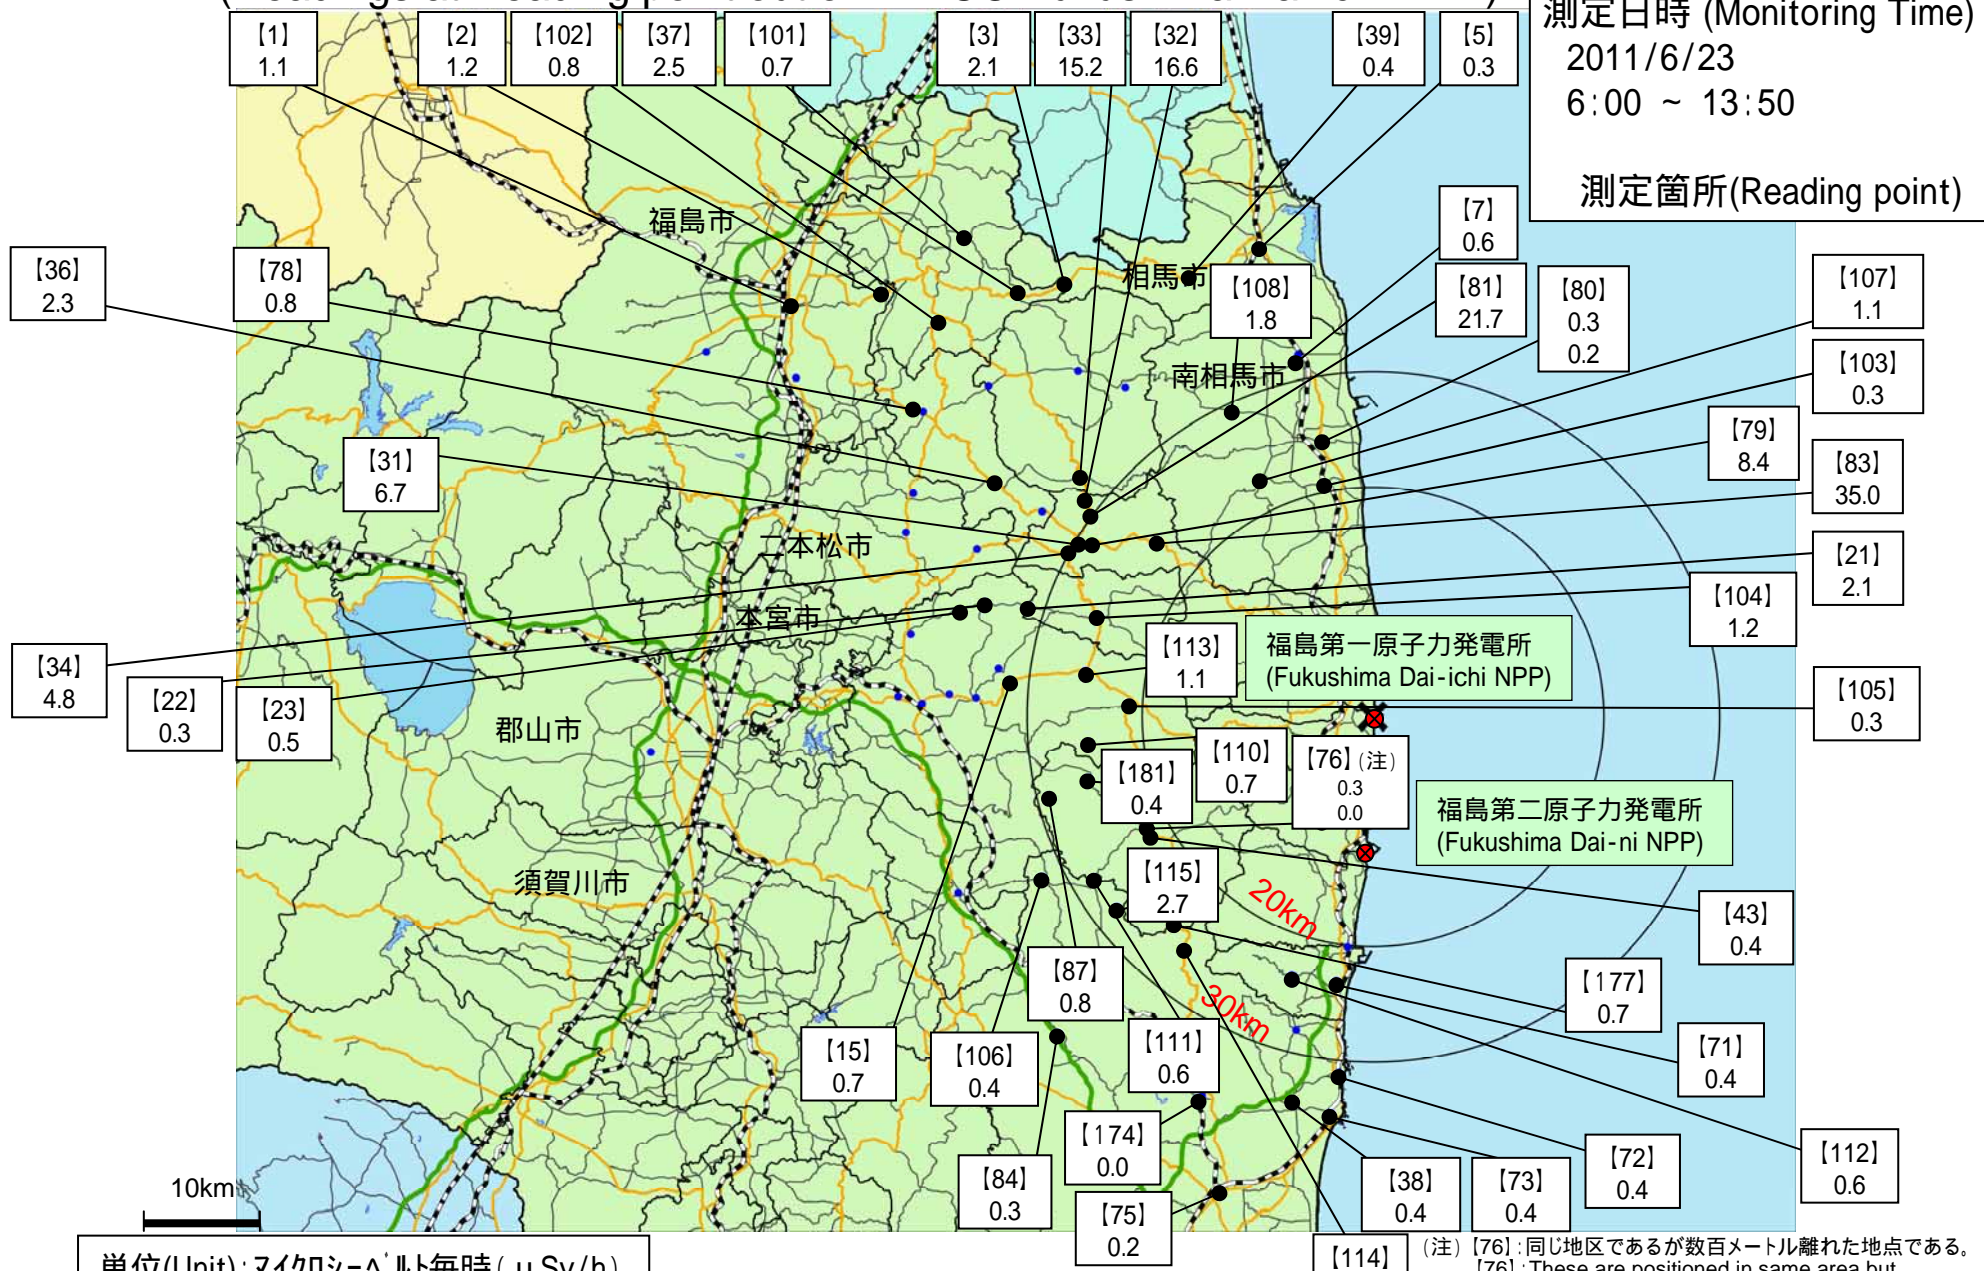

(注) [76]:同じ地区であるが数百メートル離れた地点である。

\* [76]: These are positioned in same area but a few hundred meters away.

(TEPCO :Tokyo Electric Power Company)

(JAEA :Japan Atomic Energy Agency)

# 東京電力株式会社福島第一原子力発電所周辺のモニタリング結果 (Readings at Reading point out of TEPCO Fukushima Dai-ichi NPP)

測定日時 (Monitoring Time)  
2011/6/23  
6:00 ~ 13:50  
測定箇所(Reading point)

単位(Unit): マイクロシーベルト毎時 (μSv/h)

円は範囲の概略を示す (Circles indicate approximate range.)

(注) [76]: 同じ地区であるが数百メートル離れた地点である。  
[76]: These are positioned in same area but a few hundred meters away.  
TEPCO: Tokyo Electric Power Company

相馬郡飯館村 (平成23年6月23日測定)

Soma county litate village (measured on June 23, 2011)