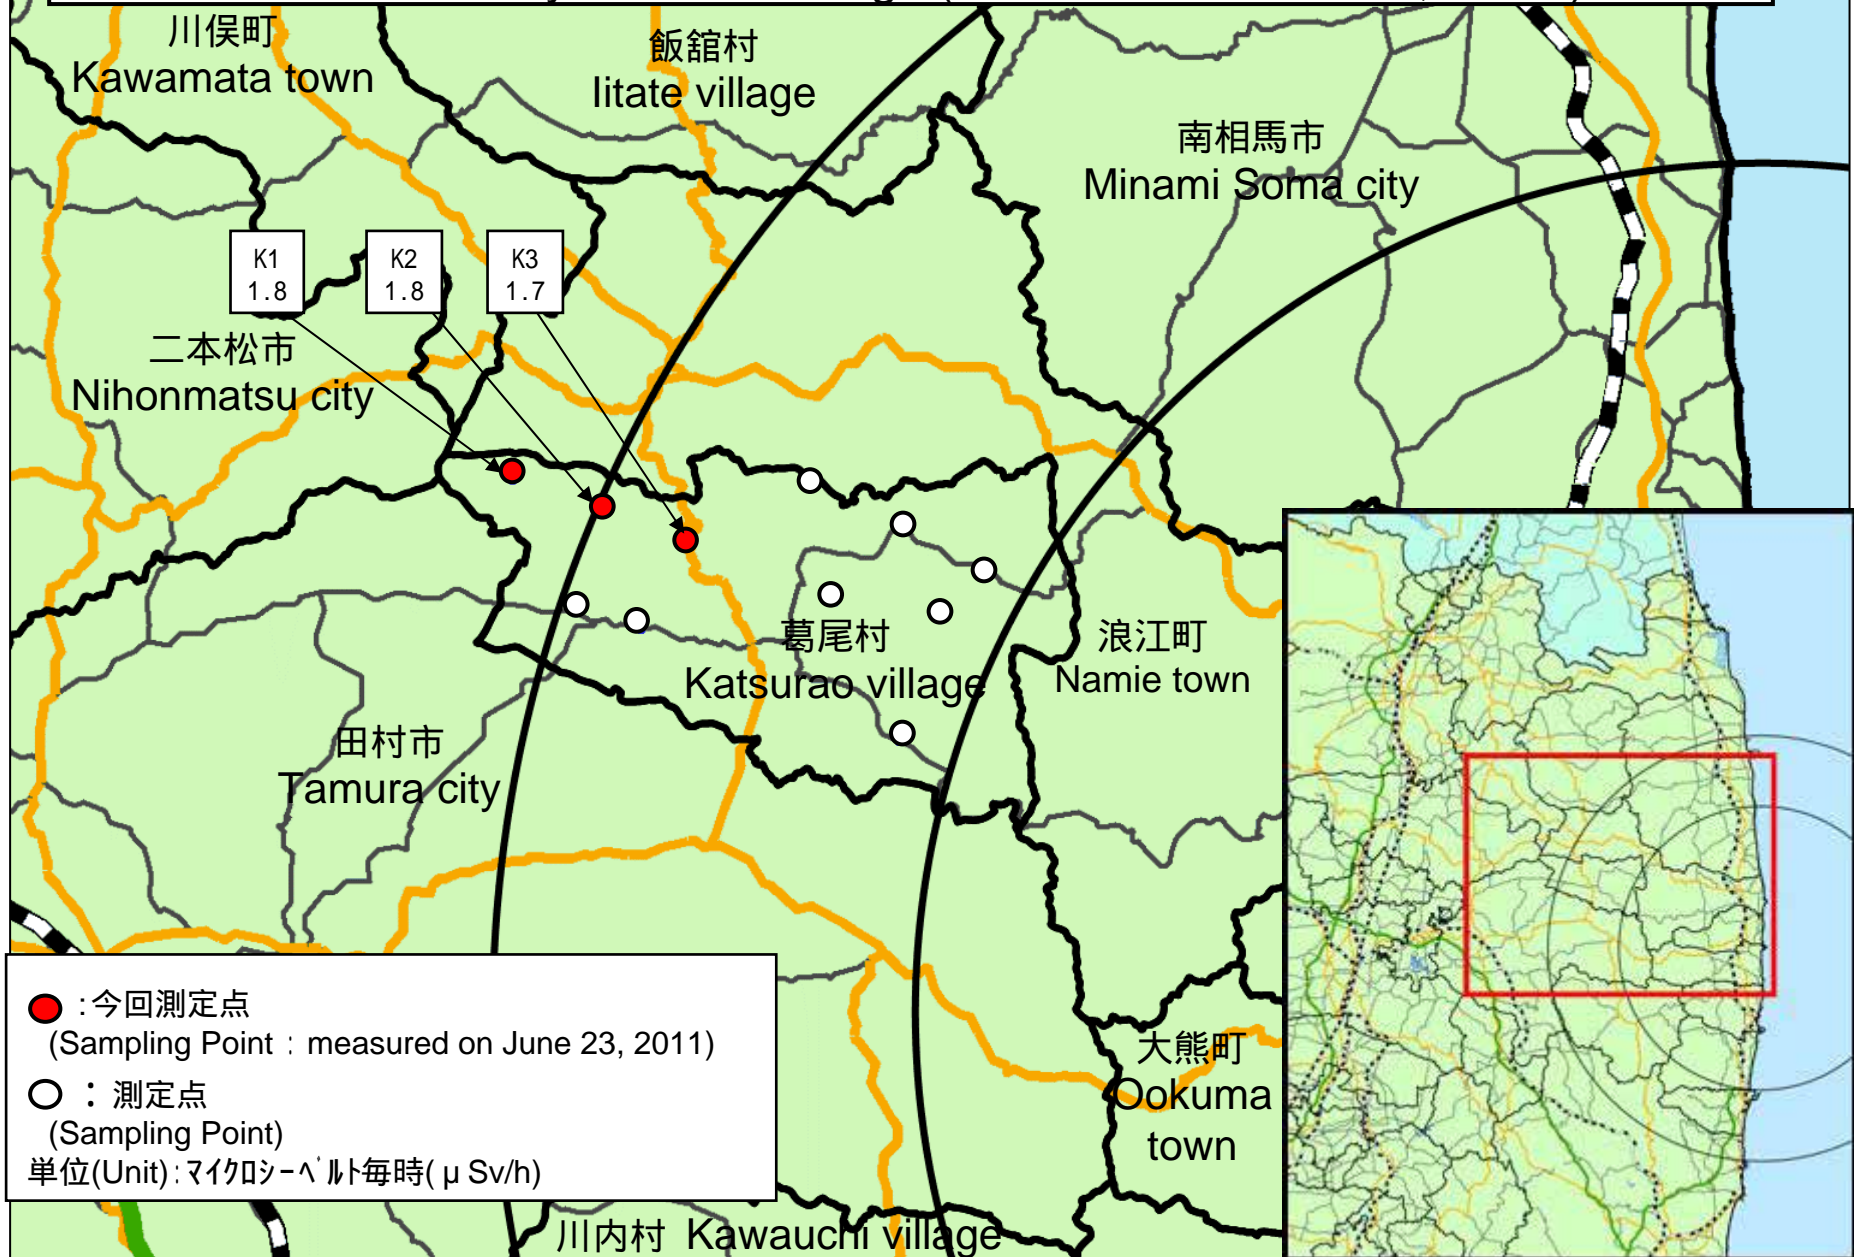

【双葉郡葛尾村(平成23年6月23日測定)】

【 Futaba country Katsurao village (measured on June 23, 2011)】