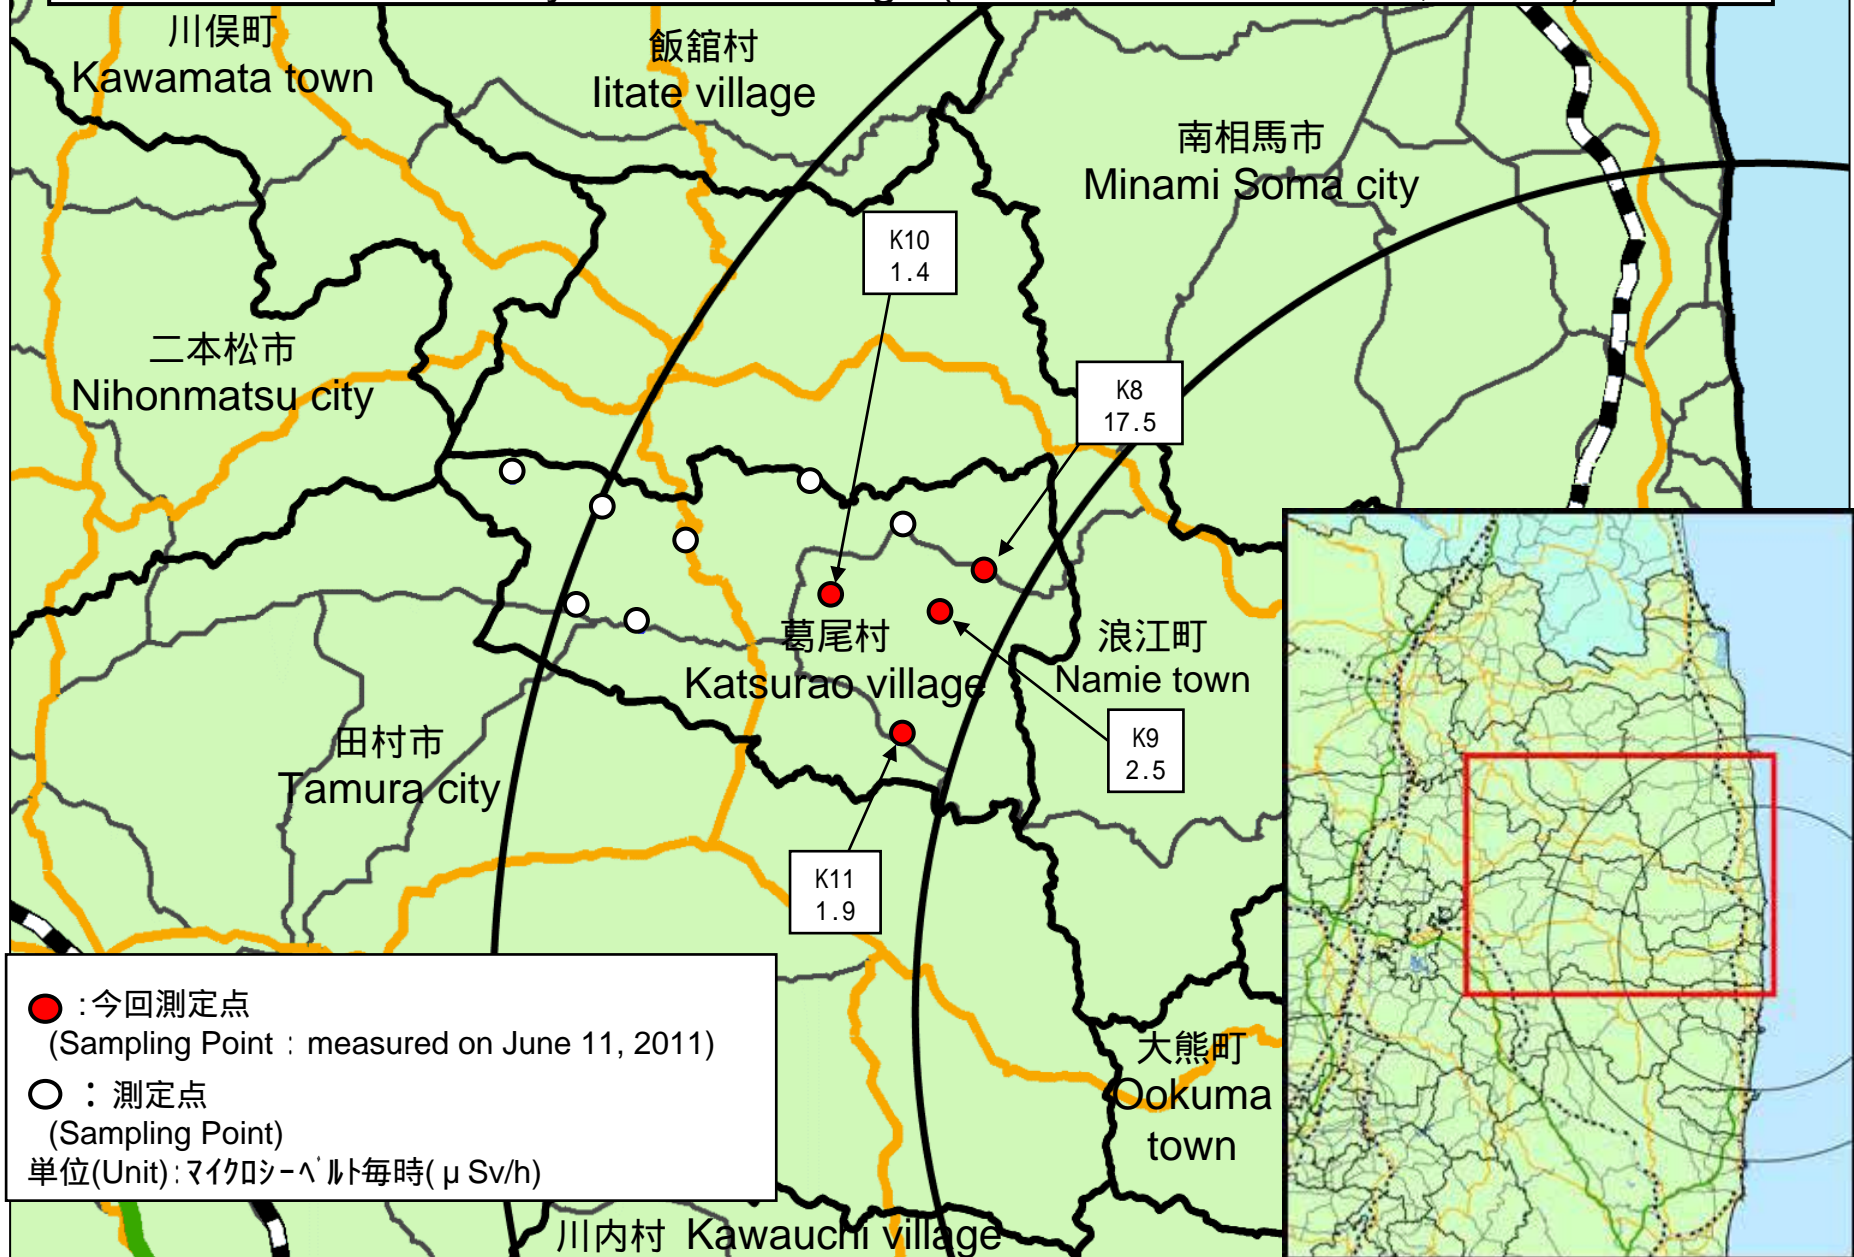

# 東京電力株式会社福島第一原子力発電所周辺のモニタリング結果 (Readings at Reading point out of TEPCO Fukushima Dai-ichi NPP)

測定日時 (Monitoring Time)  
2011/6/11  
06:00 ~ 13:48

測定箇所(Reading point)

単位(Unit): マイクロシーベルト毎時 (μSv/h)

円は範囲の概略を示す (Circles indicate approximate range.)

【双葉郡葛尾村(平成23年6月11日測定)】

【 Futaba country Katsurao village (measured on June 11, 2011 )】