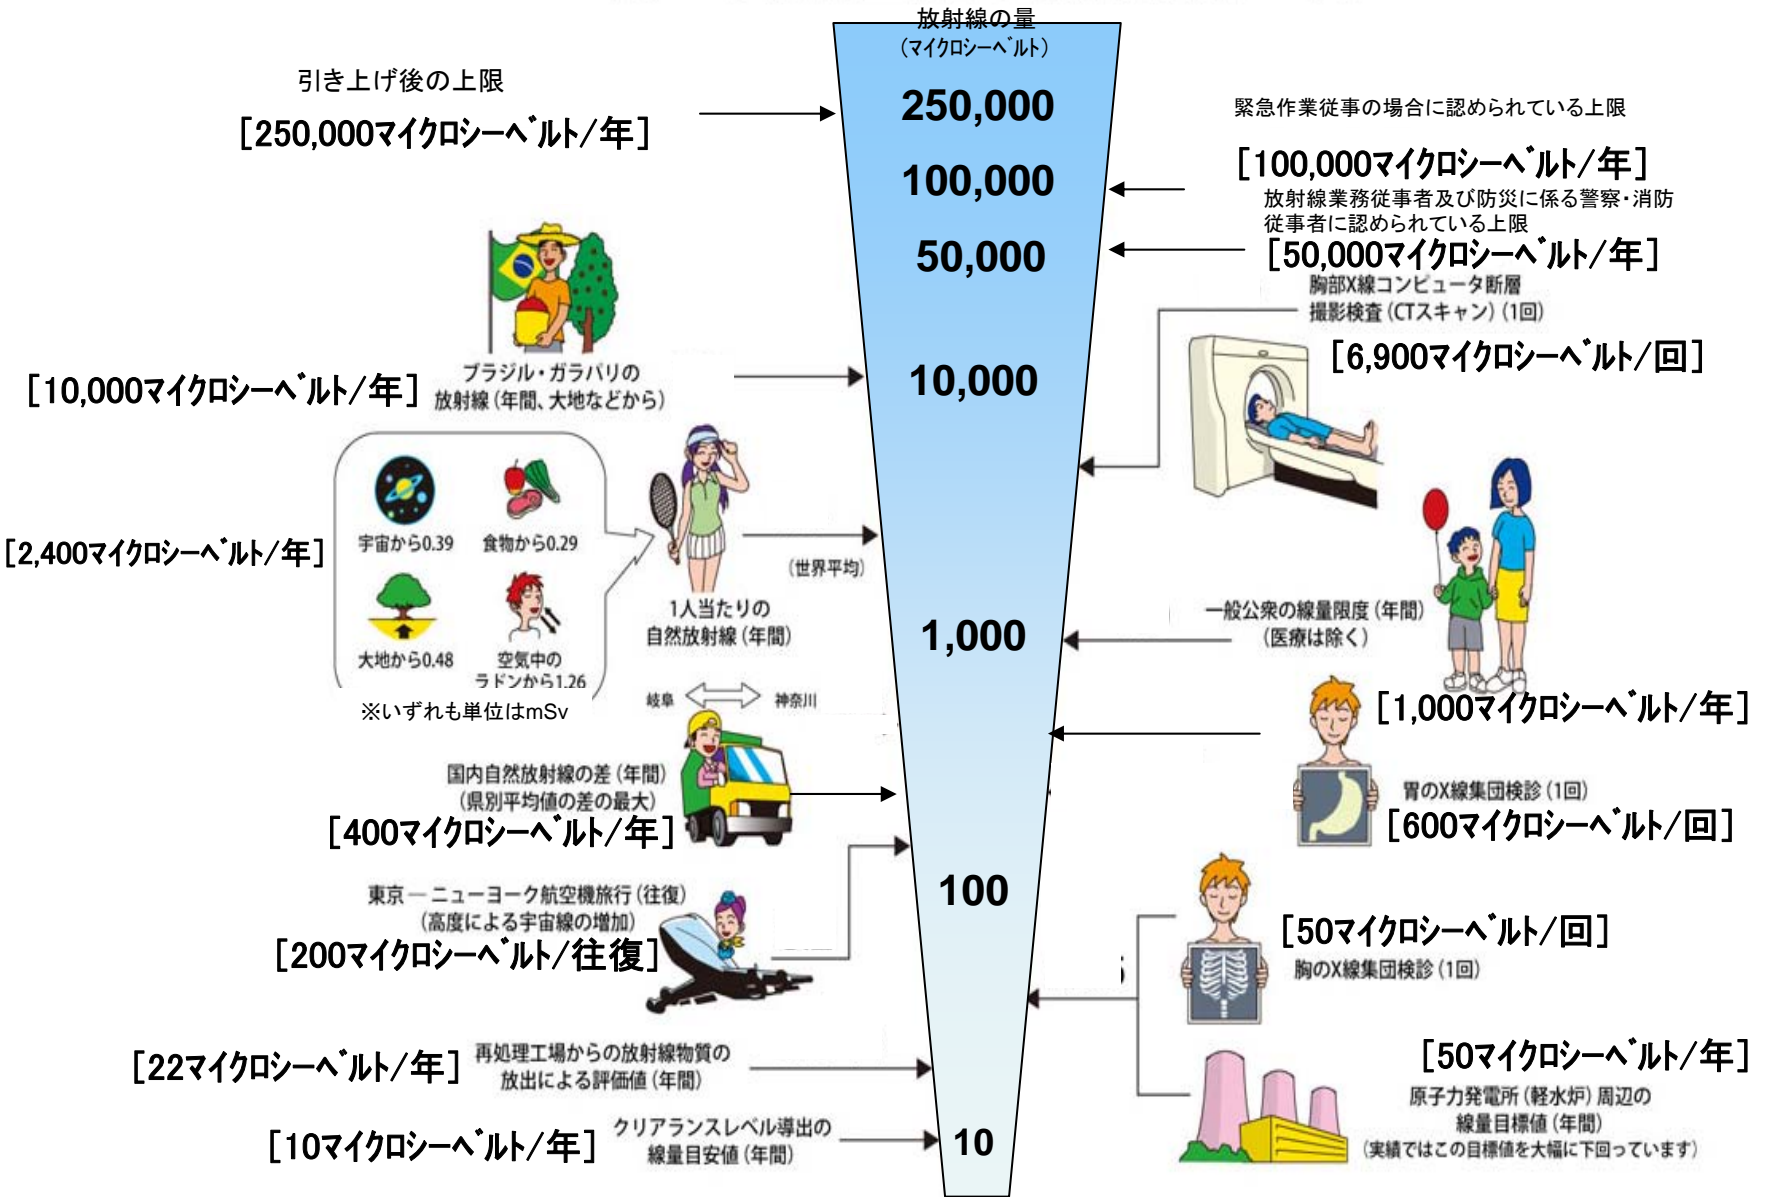

# 東京電力株式会社福島第一原子力発電所周辺のモニタリング結果 (Readings at Reading point out of TEPCO Fukushima Dai-ichi NPP)

測定日時 (Monitoring Time)  
2011/6/11  
06:00 ~ 13:48

測定箇所(Reading point)

単位(Unit): マイクロシーベルト毎時 (μSv/h)

円は範囲の概略を示す (Circles indicate approximate range.)

TEPCO: Tokyo Electric Power Company

双葉郡葛尾村 (平成23年6月11日測定)  
 Futaba county Katsurao village (measured on June 11, 2011)

\*NaI(ヨウ化ナトリウム)シンチレータによる値(measured by NaI scintillator detector)

測定場所 (福島第一発電所からの距離) Reading Post(length from NPP)		測定日時 Monitoring Time	数値 (マイクロシーベルト/時)* Reading(unit : $\mu$ Sv / h)	天候 Weather	実施者 Reading by
測定エリア Reading Point	K8 双葉郡葛尾村葛尾野行(21km北西) Futaba county Katsurao village Katsurao Noyuki (21kmNorth/West)	2011/6/11 10:36	17.5	降雨なし No Rain	文部科学省 MEXT
測定エリア Reading Point	K9 双葉郡葛尾村落合大笹(21km西北西) Futaba county Katsurao village Ochiai Ozasa (21kmWest/North/West)	2011/6/11 11:18	2.5	降雨なし No Rain	文部科学省 MEXT
測定エリア Reading Point	K10 双葉郡葛尾村落合大笹(24km西北西) Futaba county Katsurao village Ochiai Ozasa (24kmWest/North/West)	2011/6/11 12:12	1.4	降雨なし No Rain	文部科学省 MEXT
測定エリア Reading Point	K11 双葉郡葛尾村落合大放(21km西北西) Futaba county Katsurao village Ochiai Ohanachi (21kmWest/North/West)	2011/6/11 11:39	1.9	降雨なし No Rain	文部科学省 MEXT

【双葉郡葛尾村(平成23年6月11日測定)】

【 Futaba country Katsurao village (measured on June 11, 2011 )】

# 《 日常生活と放射線 》

※ Sv【シーベルト】=放射線の種類による生物効果の定数(※) × Gy【グレイ】

※ X線、γ線では 1