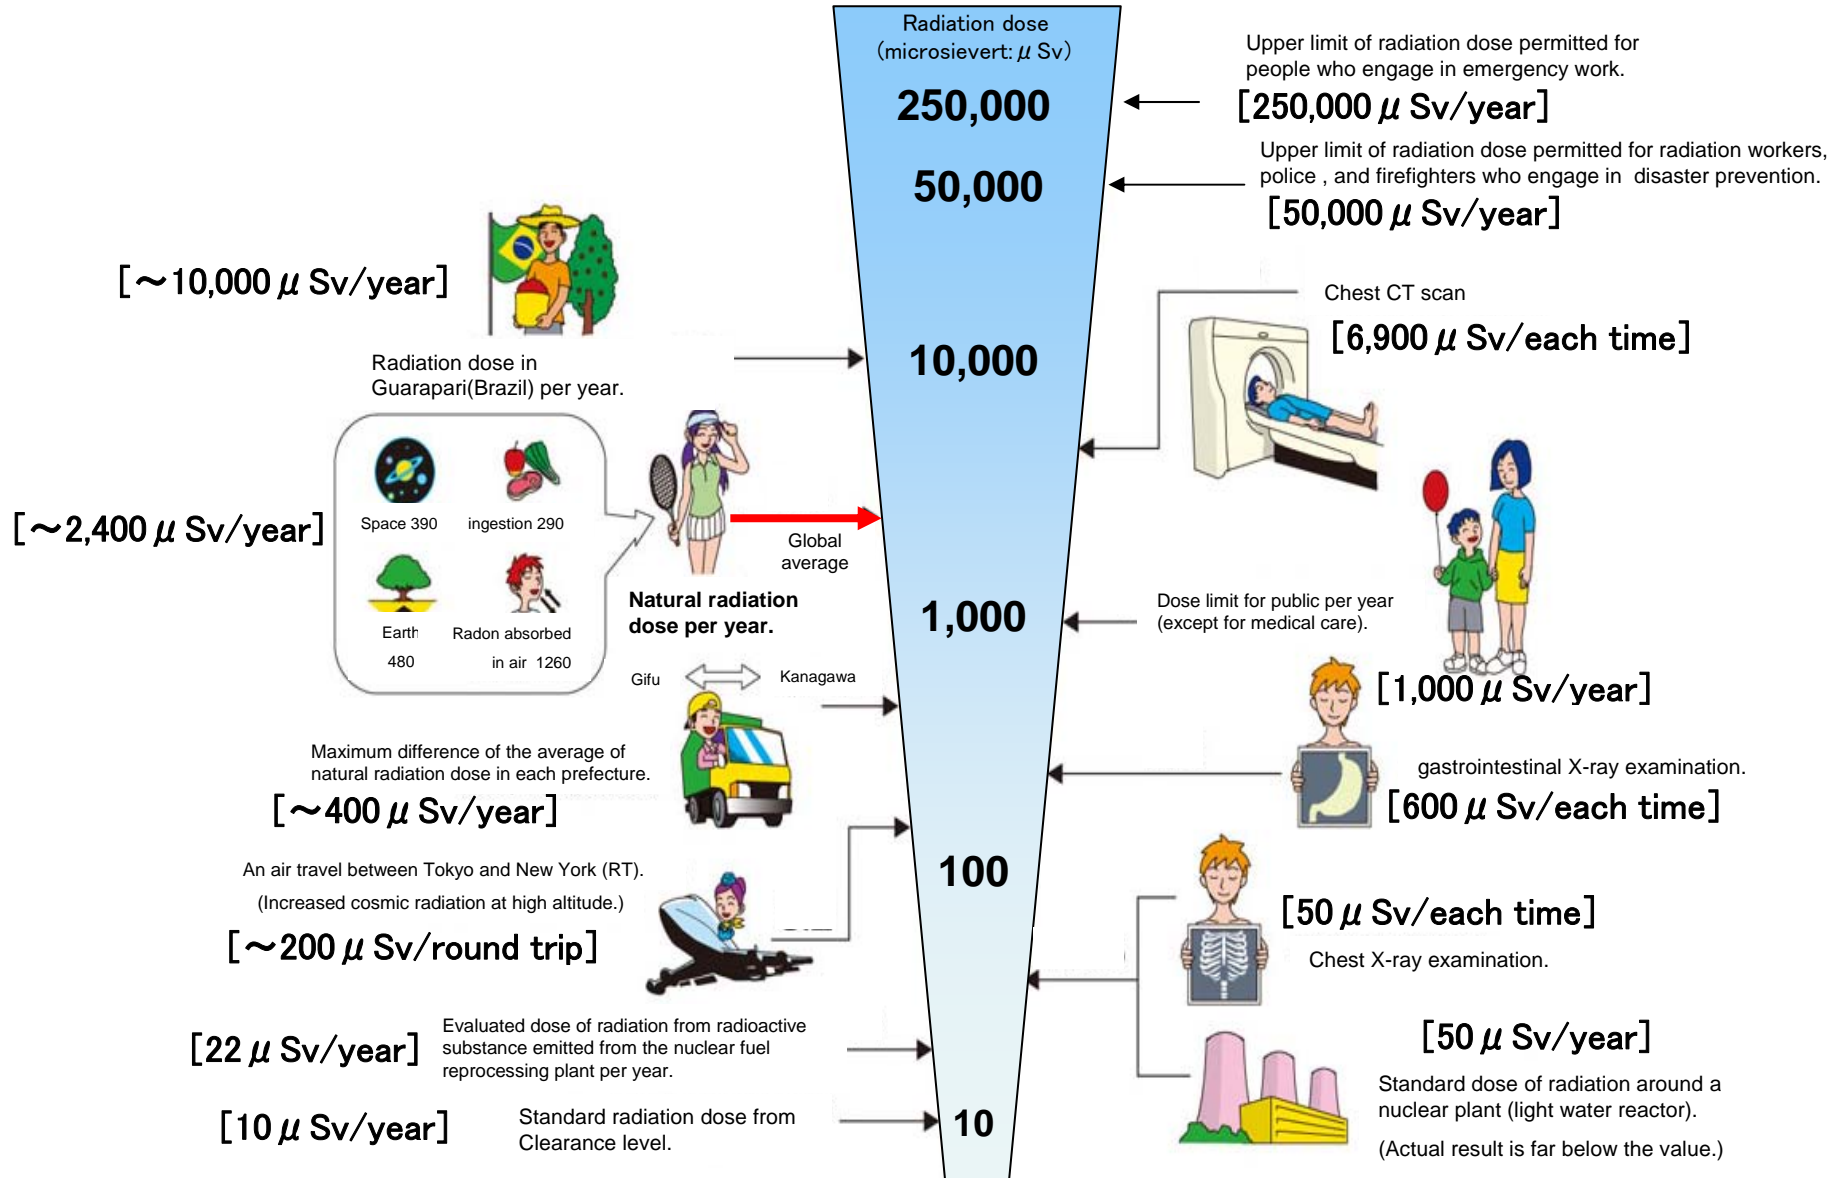

# 東京電力株式会社福島第一原子力発電所周辺のモニタリング結果 (Readings at Reading point out of TEPCO Fukushima Dai-ichi NPP)

測定日時 (Monitoring Time)  
2011/6/11  
06:00 ~ 13:48

測定箇所(Reading point)

単位(Unit): マイクロシーベルト毎時 (μSv/h)

円は範囲の概略を示す (Circles indicate approximate range.)

【双葉郡葛尾村(平成23年6月11日測定)】

【 Futaba country Katsurao village (measured on June 11, 2011 )】

# 《 日常生活と放射線 》

※ Sv【シーベルト】=放射線の種類による生物効果の定数(※) × Gy【グレイ】

※ X線、γ線では 1

# Radiation in Daily-life

※Unit :  $\mu\text{Sv}$

※ Sv [Sievert] = Constant of organism effect by kind of radiation (※) × Gy [gray]

※ It is 1 in case of X ray and  $\gamma$  ray.