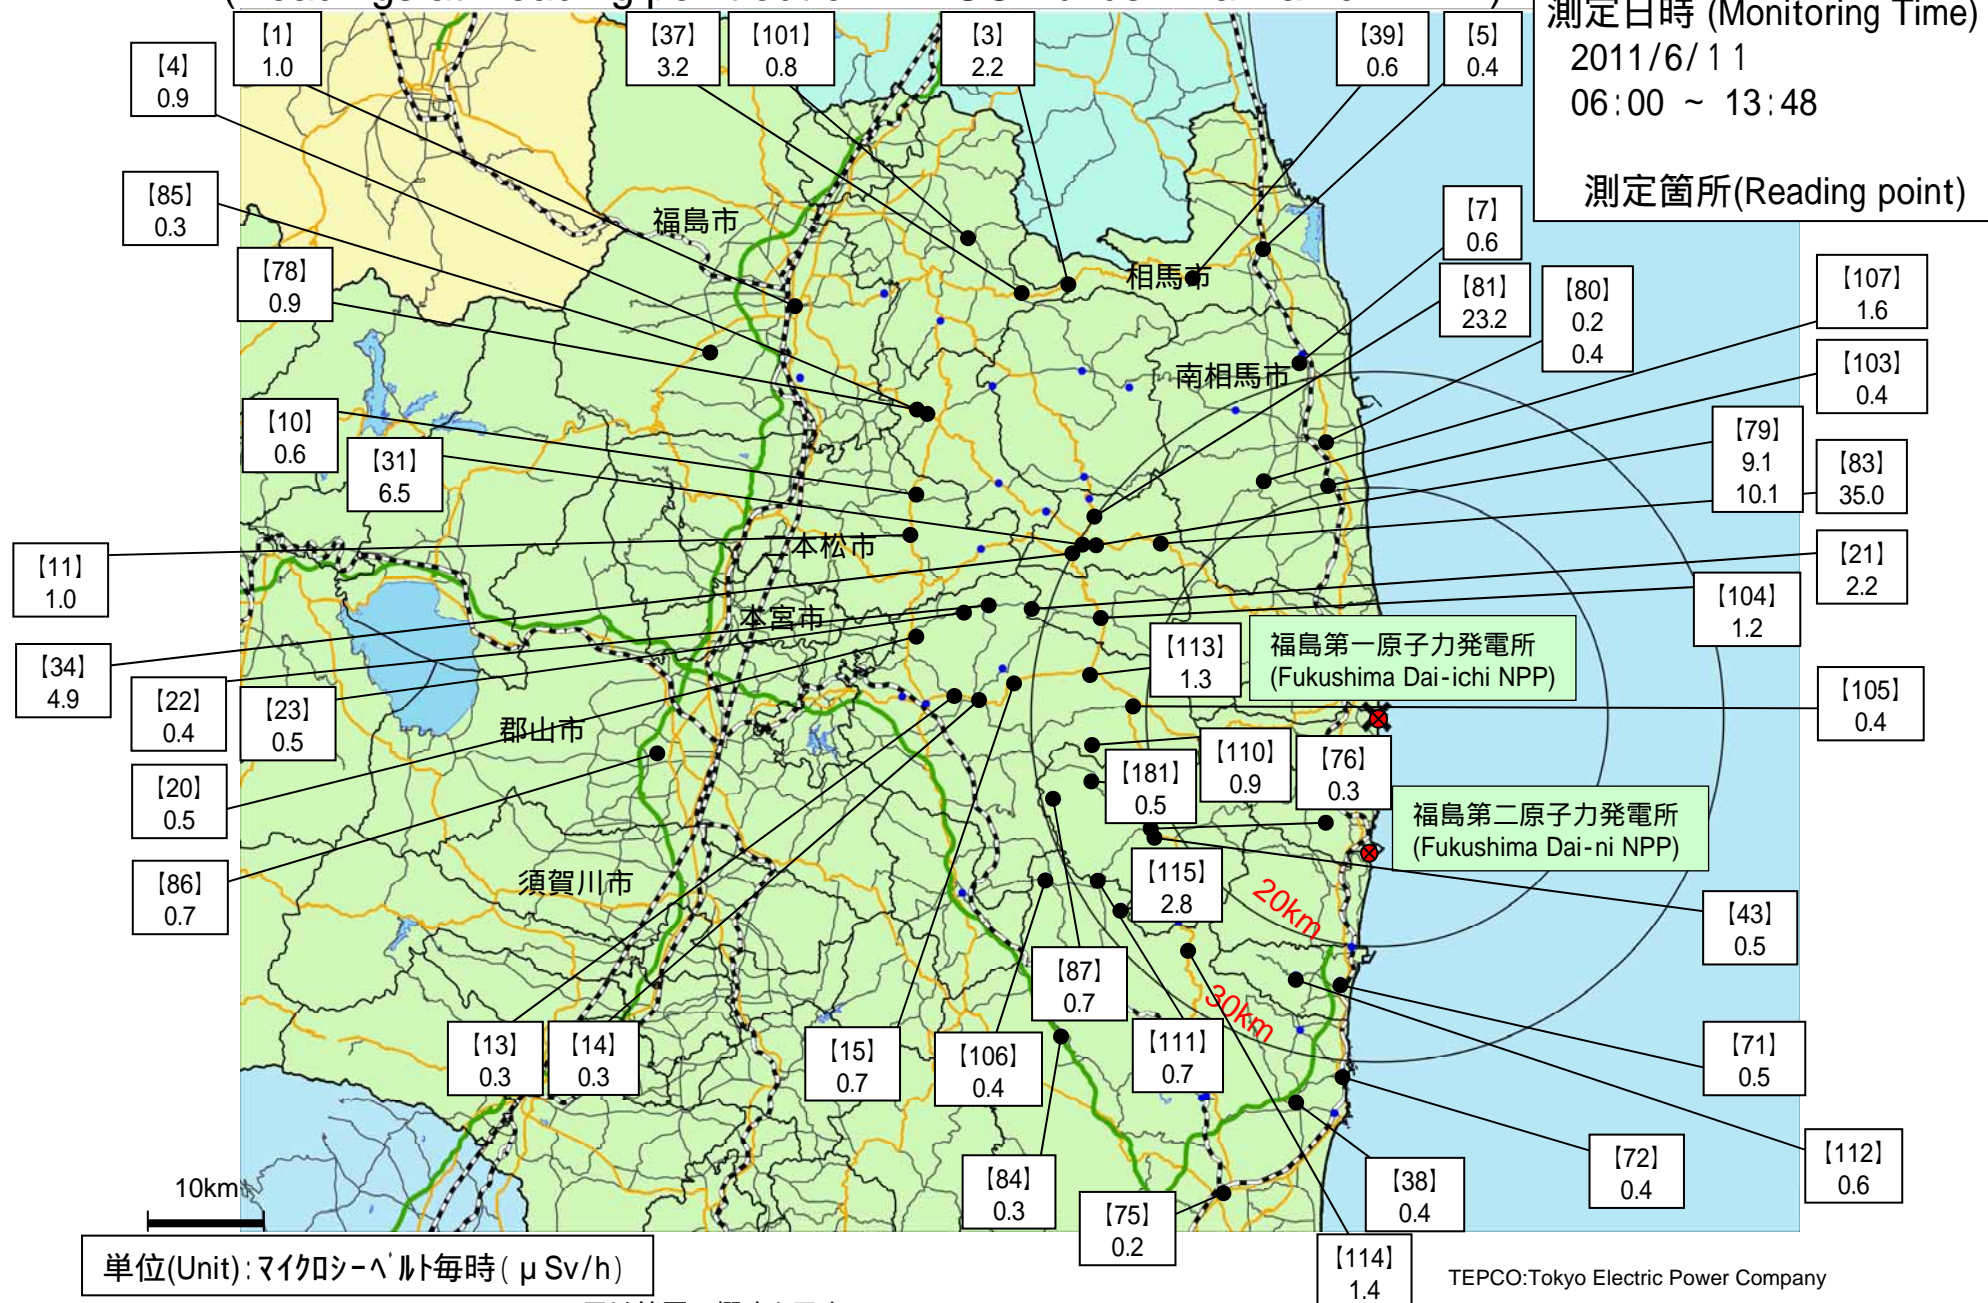

# 東京電力株式会社福島第一原子力発電所周辺のモニタリング結果 (Readings at Reading point out of TEPCO Fukushima Dai-ichi NPP)

測定日時 (Monitoring Time)  
2011/6/11  
06:00 ~ 13:48

測定箇所(Reading point)

単位(Unit): マイクロシーベルト毎時 (μSv/h)

円は範囲の概略を示す (Circles indicate approximate range.)