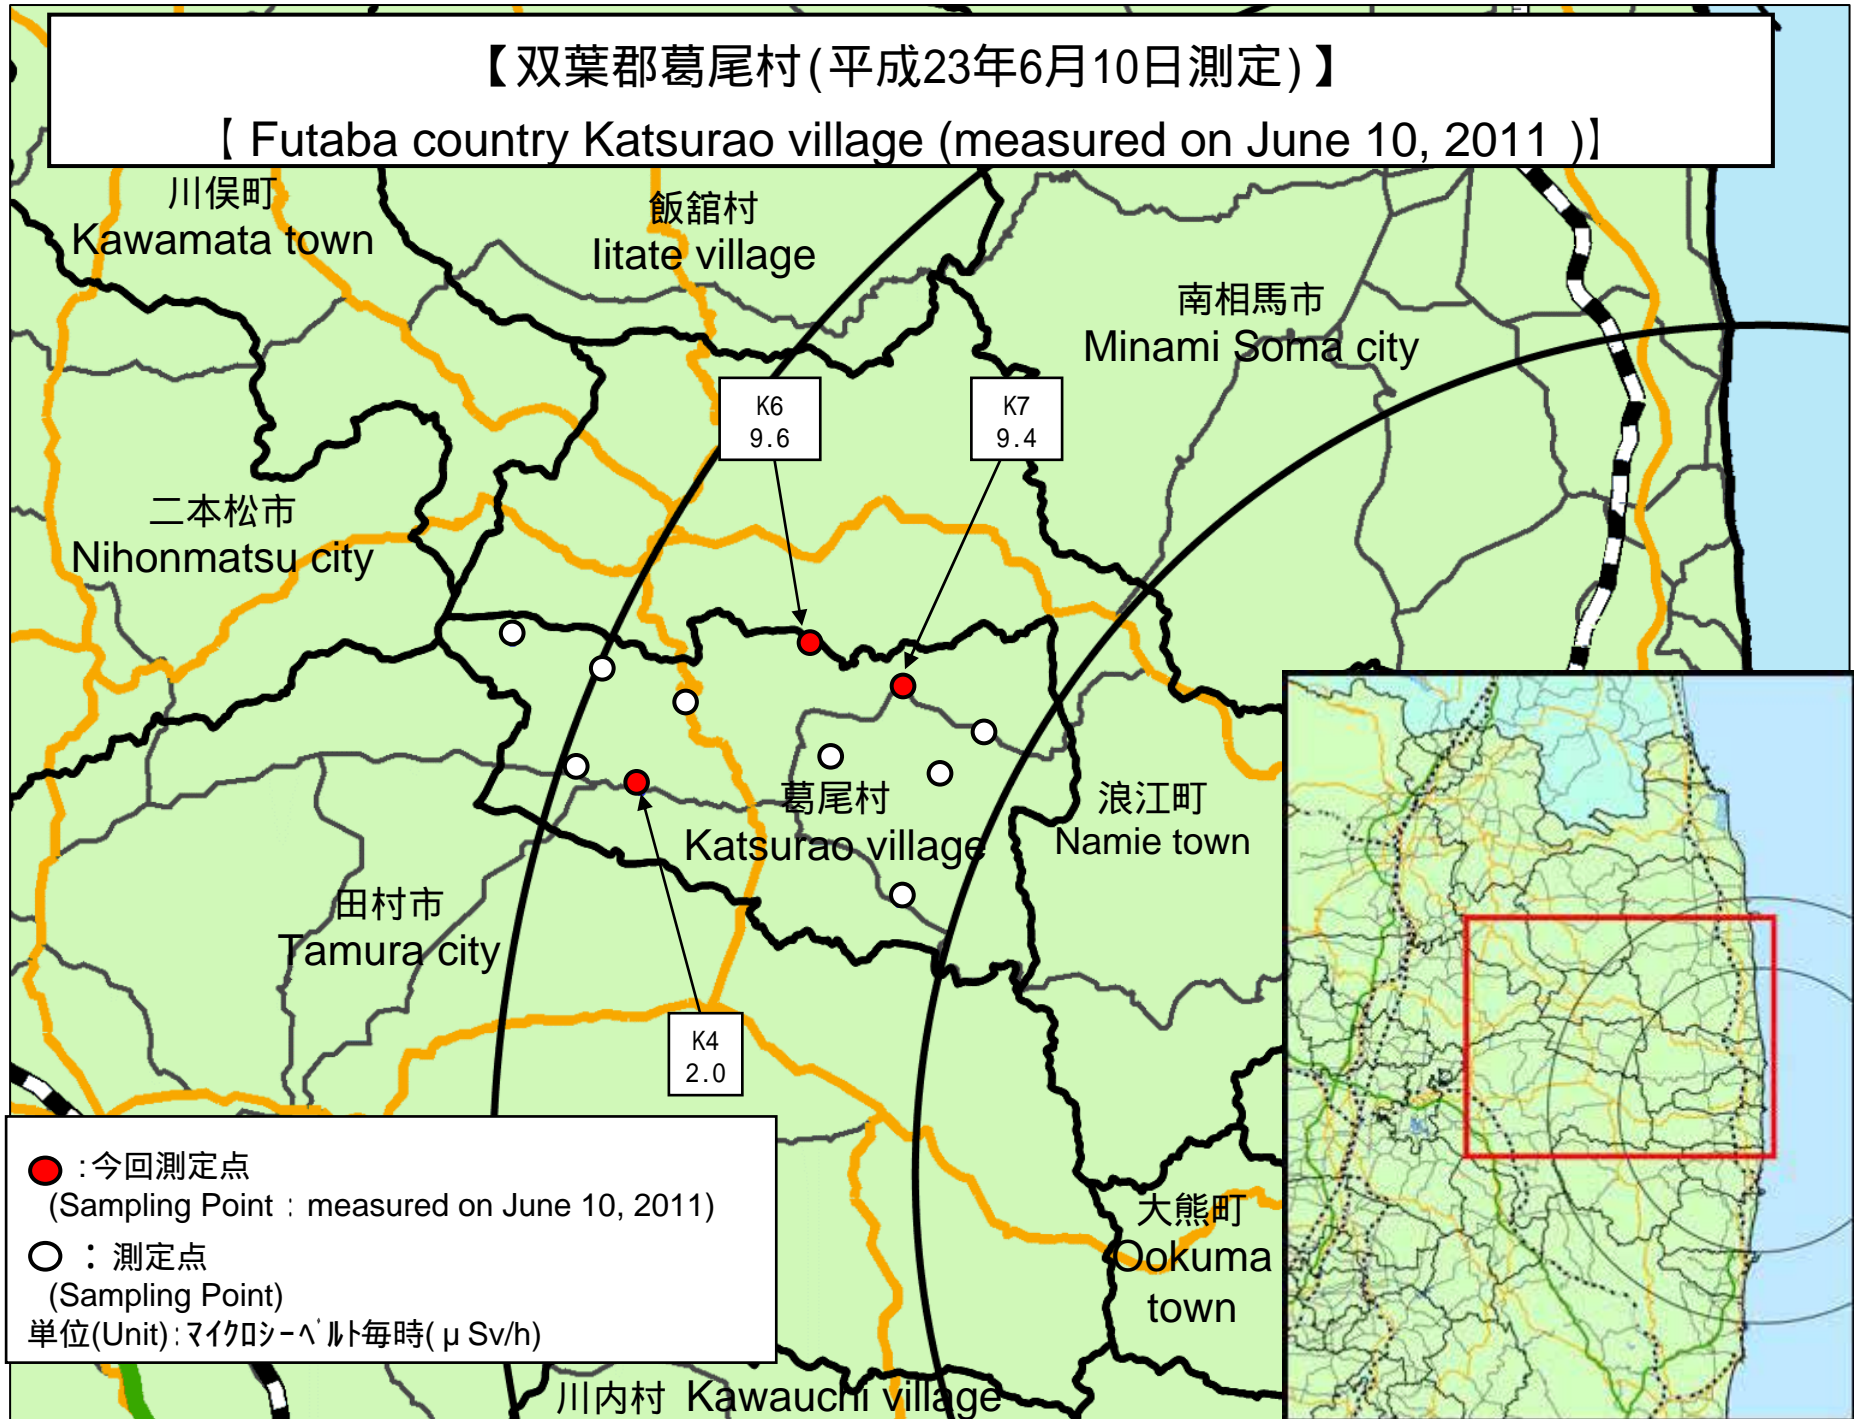

【双葉郡葛尾村(平成23年6月10日測定)】

【 Futaba country Katsurao village (measured on June 10, 2011)】