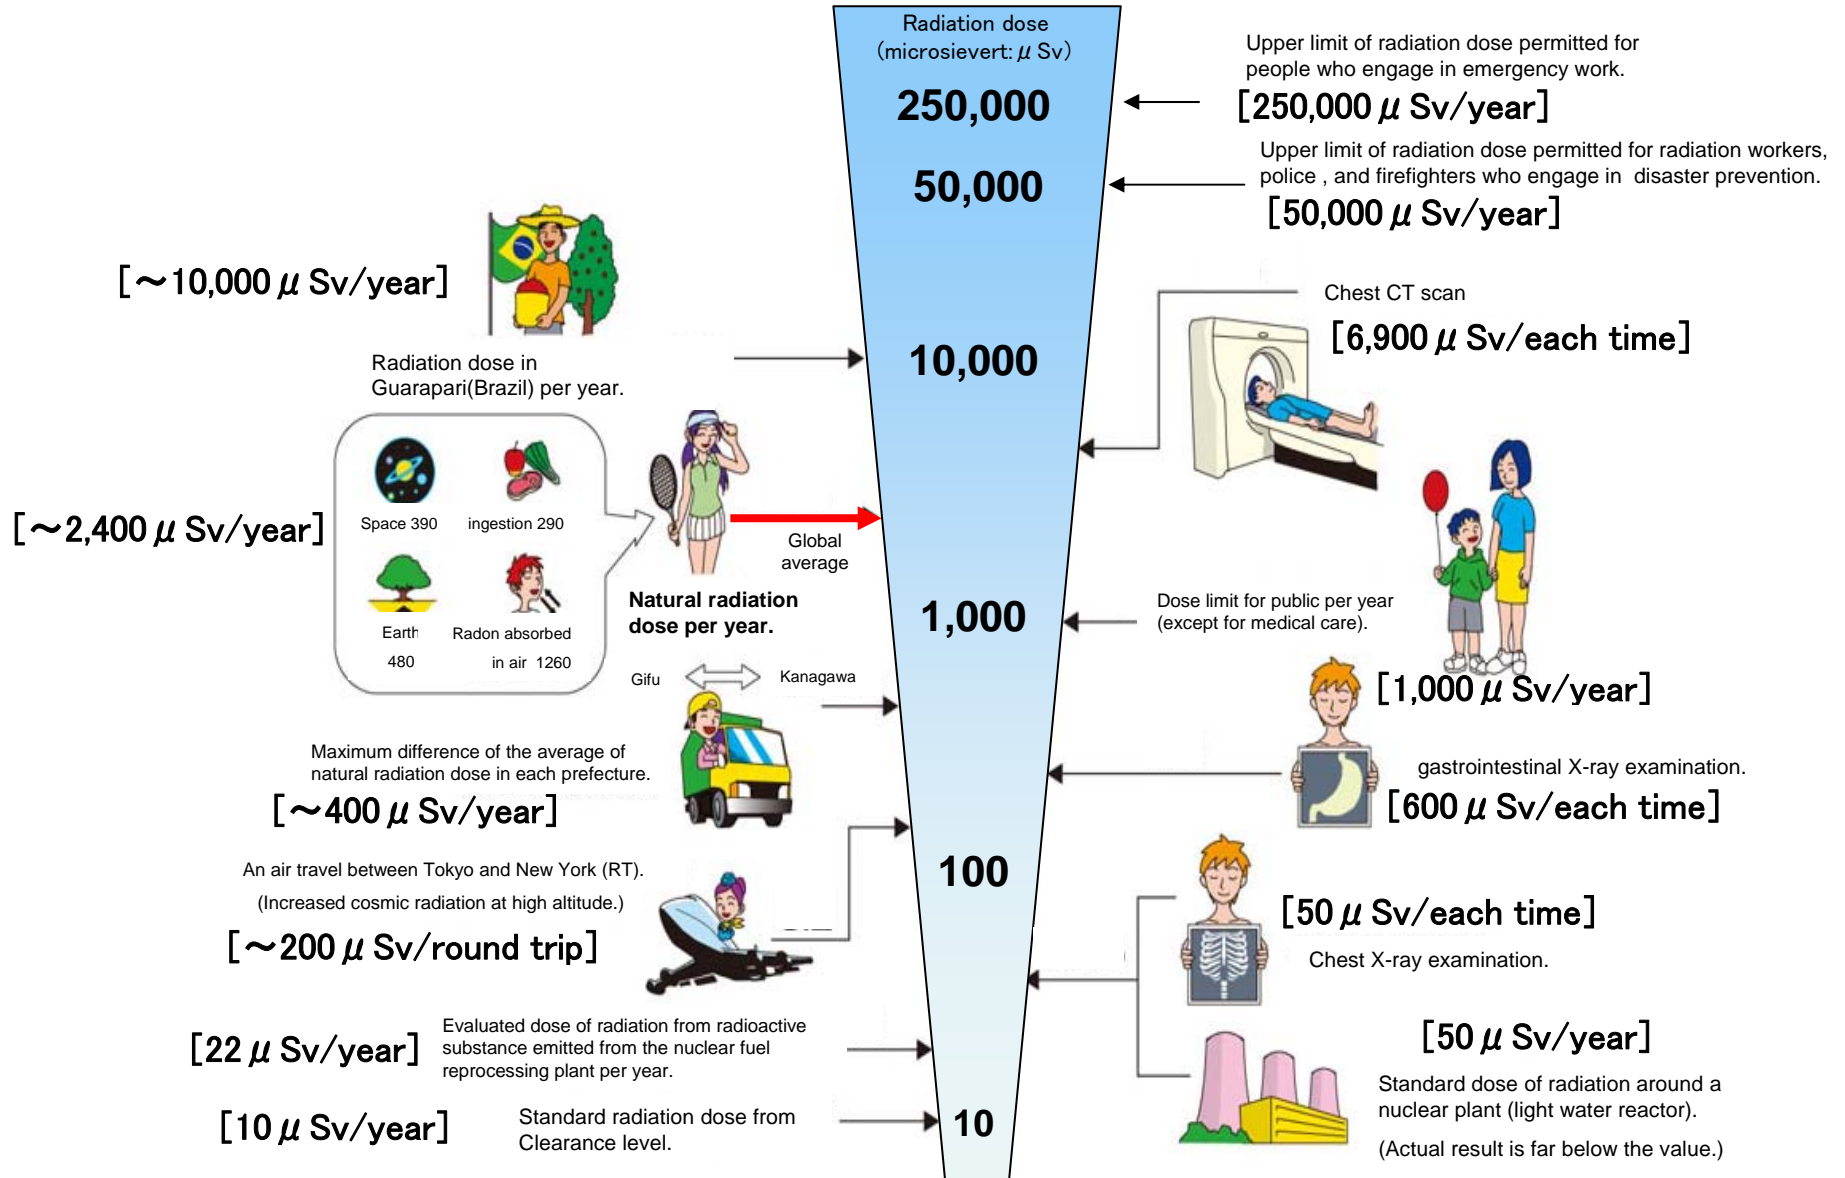

【双葉郡葛尾村(平成23年6月10日測定)】

【 Futaba country Katsurao village (measured on June 10, 2011)】

《 日常生活と放射線 》

※ Sv【シーベルト】=放射線の種類による生物効果の定数(※) × Gy【グレイ】

※ X線、γ線では 1

Radiation in Daily-life

※Unit : μSv

※ Sv [Sievert] = Constant of organism effect by kind of radiation (※) × Gy [gray]

※ It is 1 in case of X ray and γ ray.