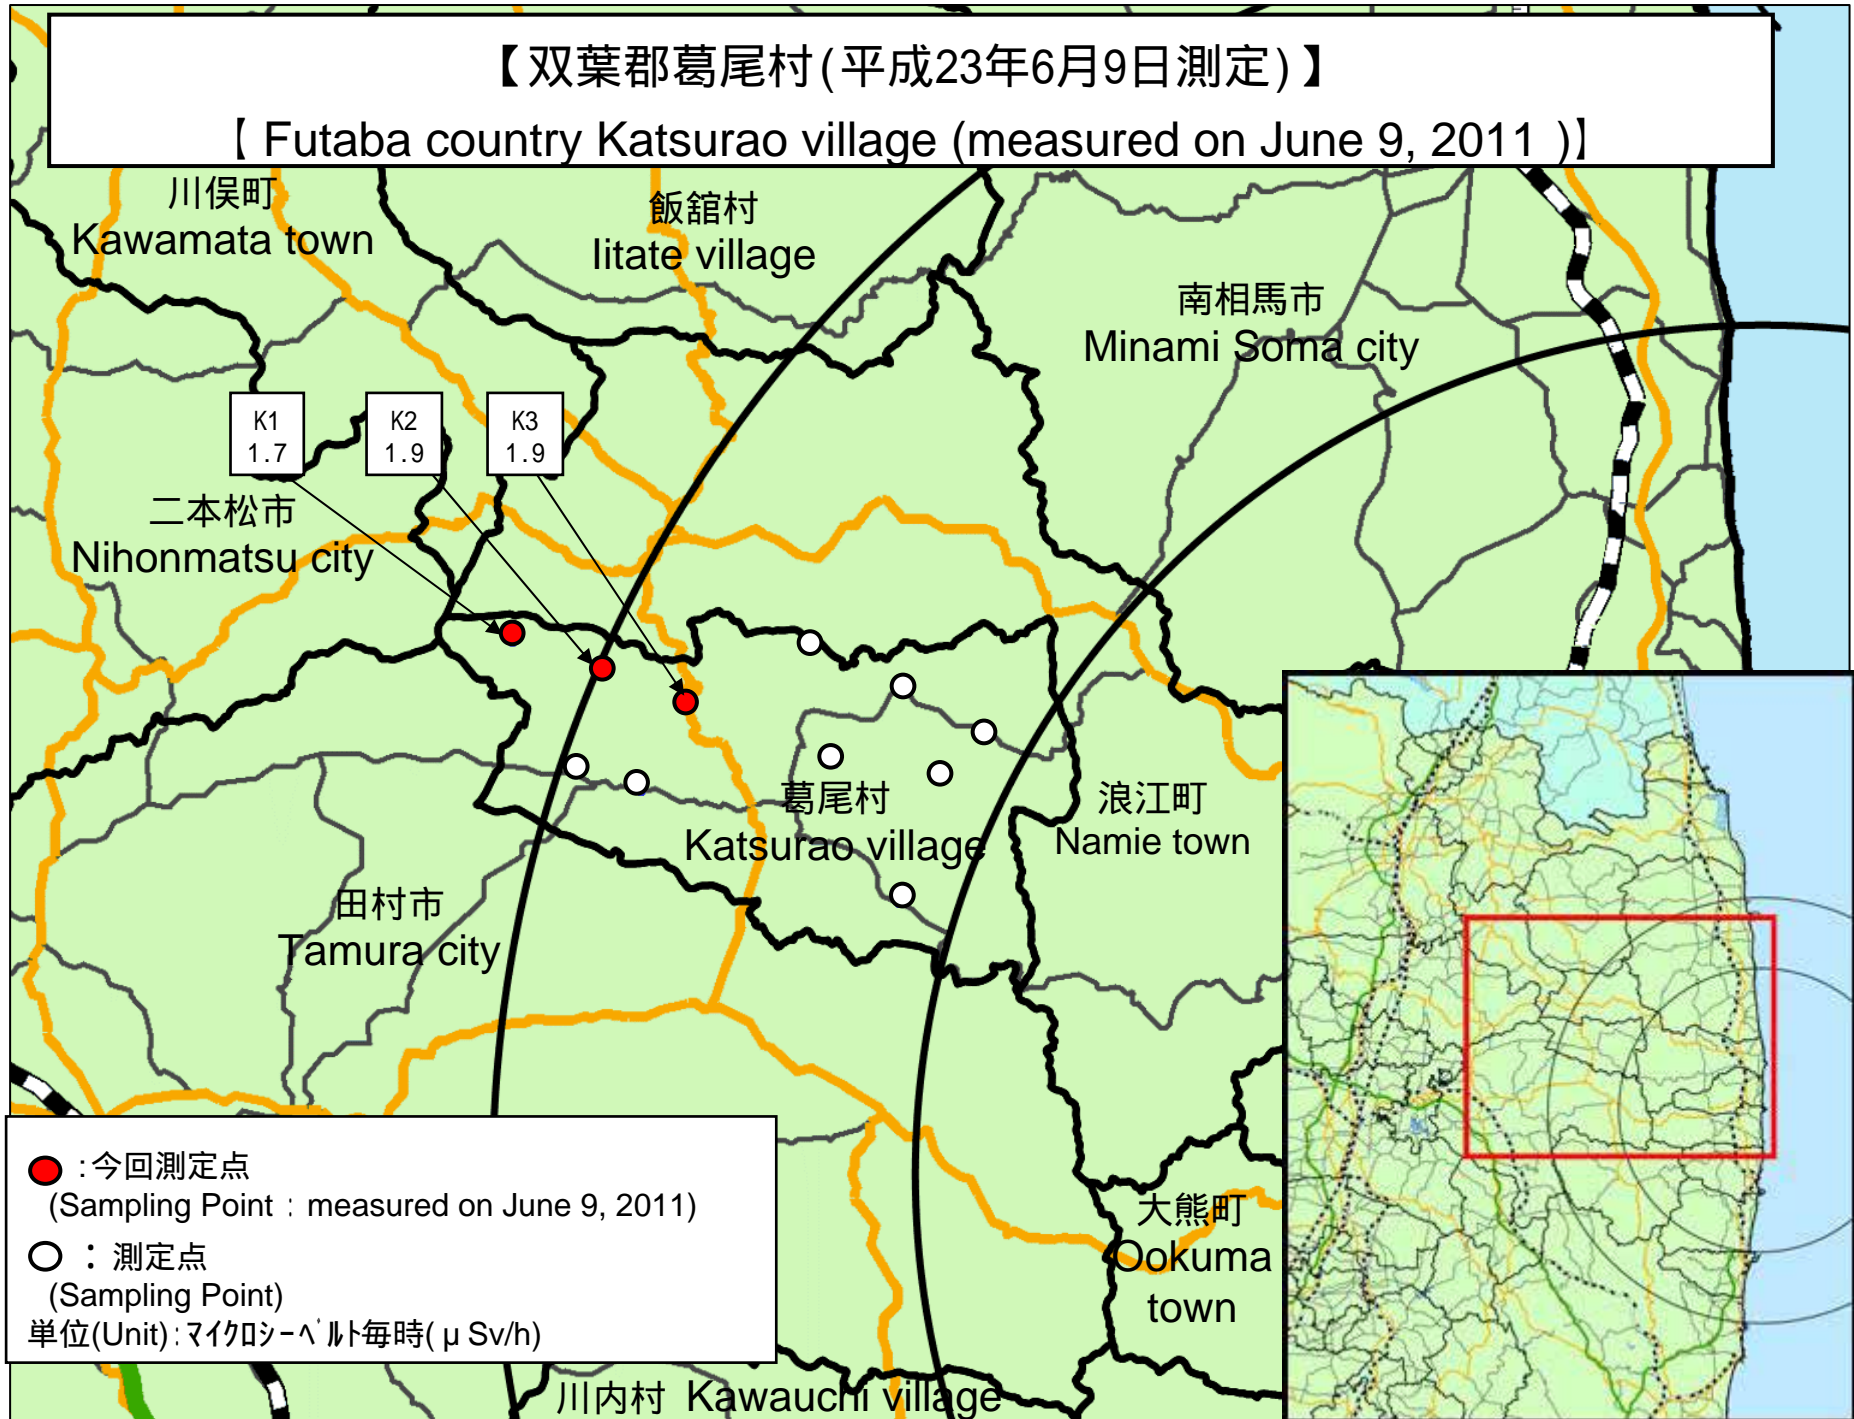

【双葉郡葛尾村(平成23年6月9日測定)】

【 Futaba country Katsurao village (measured on June 9, 2011)】