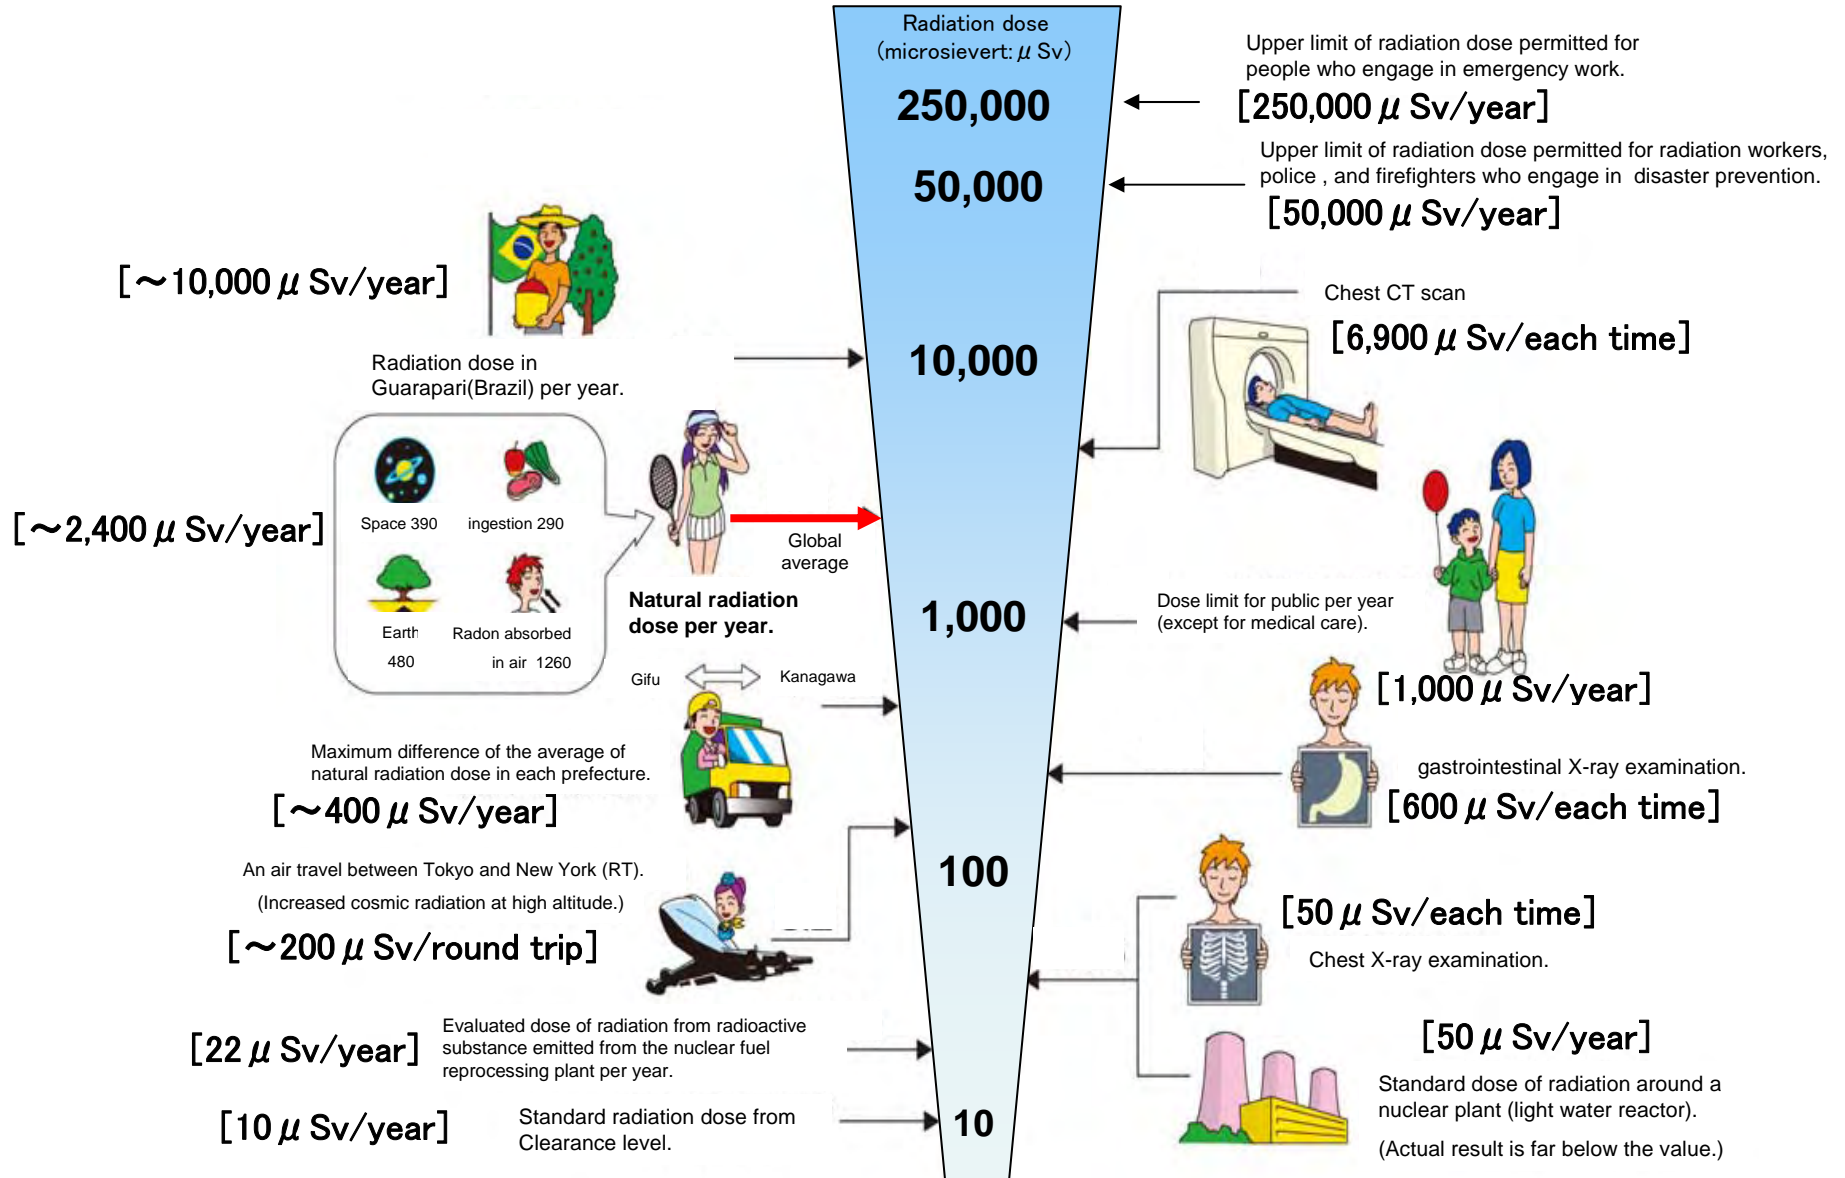

【双葉郡葛尾村(平成23年7月7日測定)】

【 Futaba country Katsurao village (measured on July 7, 2011)】

日常生活と放射線

※ Sv【シーベルト】=放射線の種類による生物効果の定数(※) × Gy【グレイ】

※ X線、γ線では 1

Radiation in Daily-life

※Unit : μSv

※ Sv [Sievert] = Constant of organism effect by kind of radiation (※) × Gy [gray]