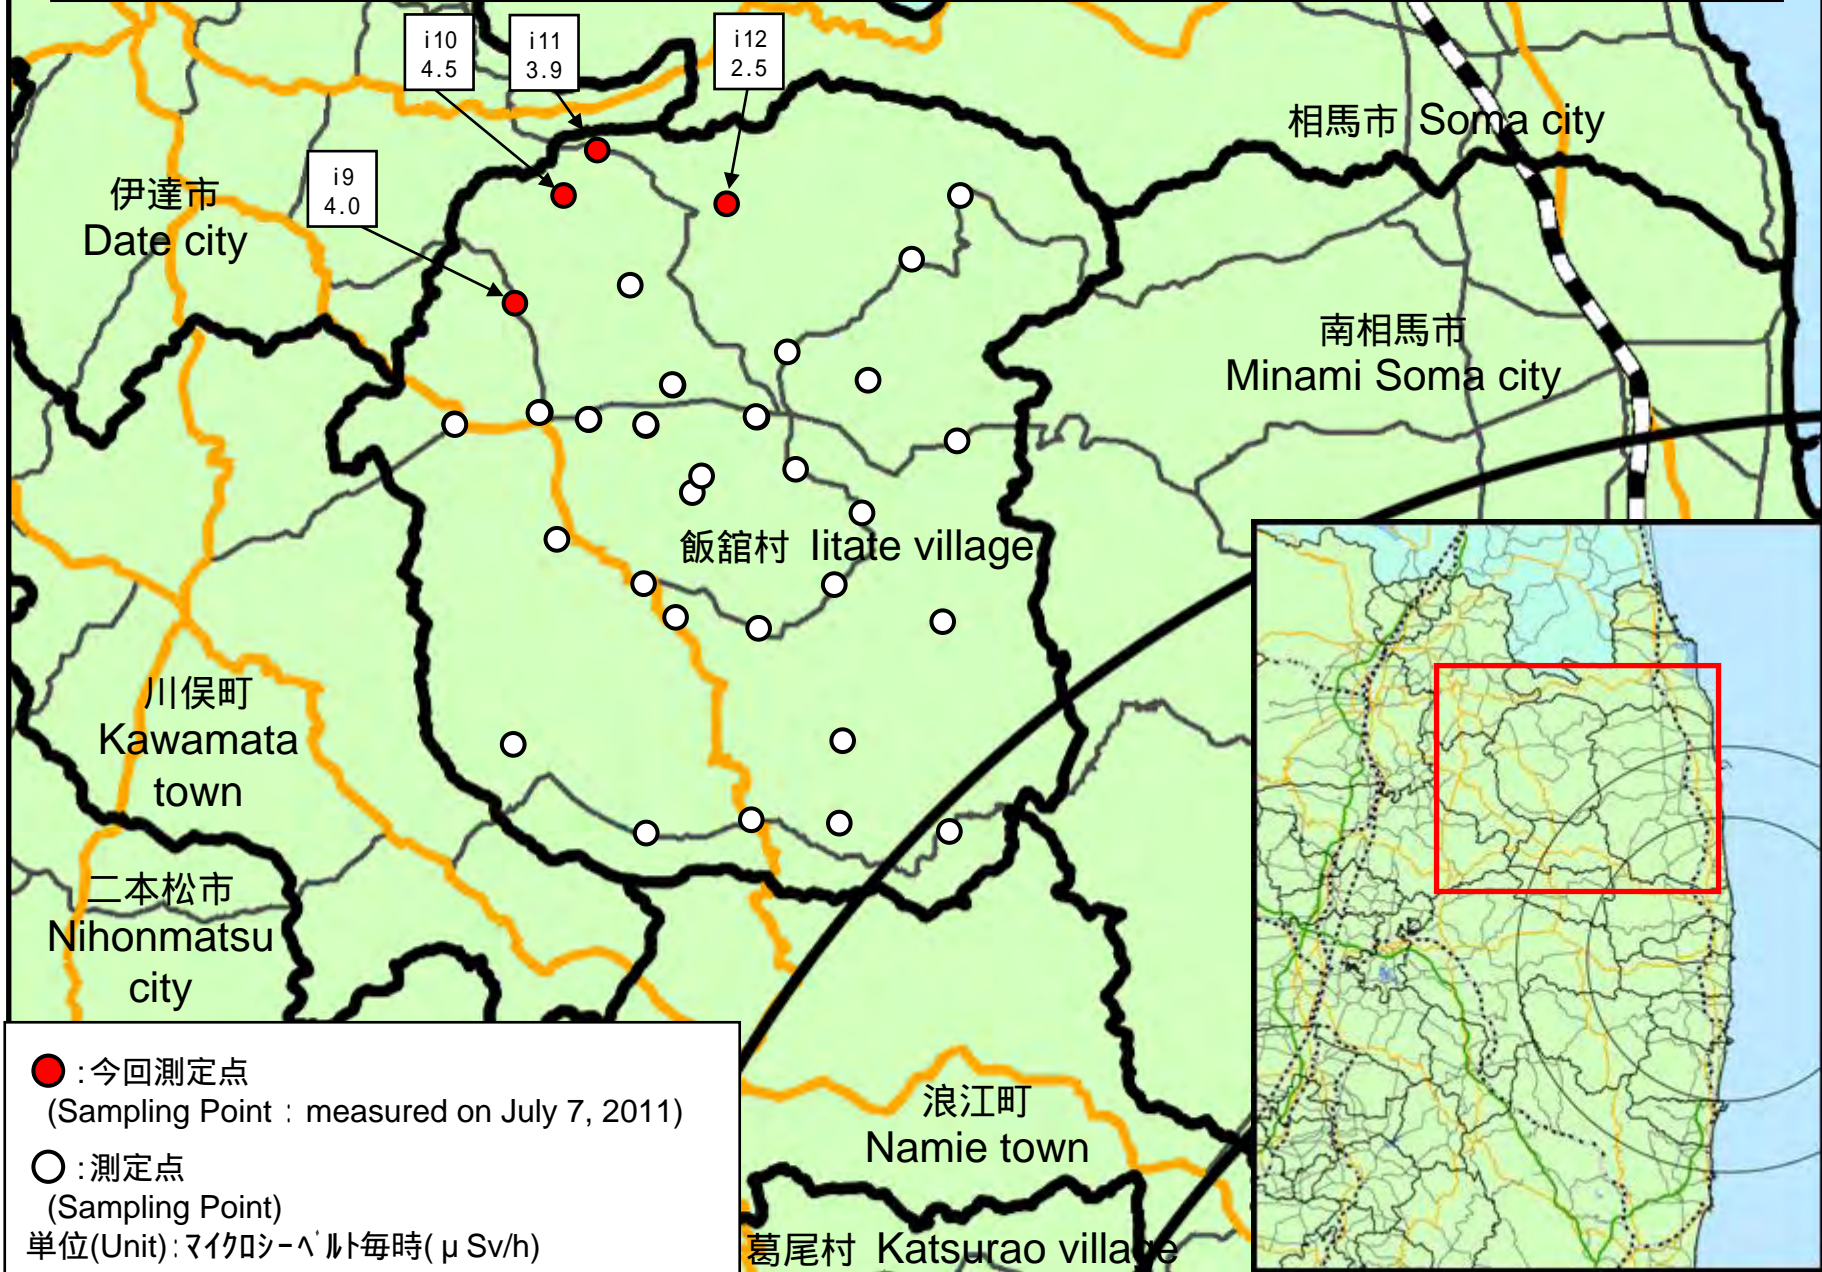

【飯館村(平成23年7月7日測定)】
【Iitate village (measured on July 7, 2011)】