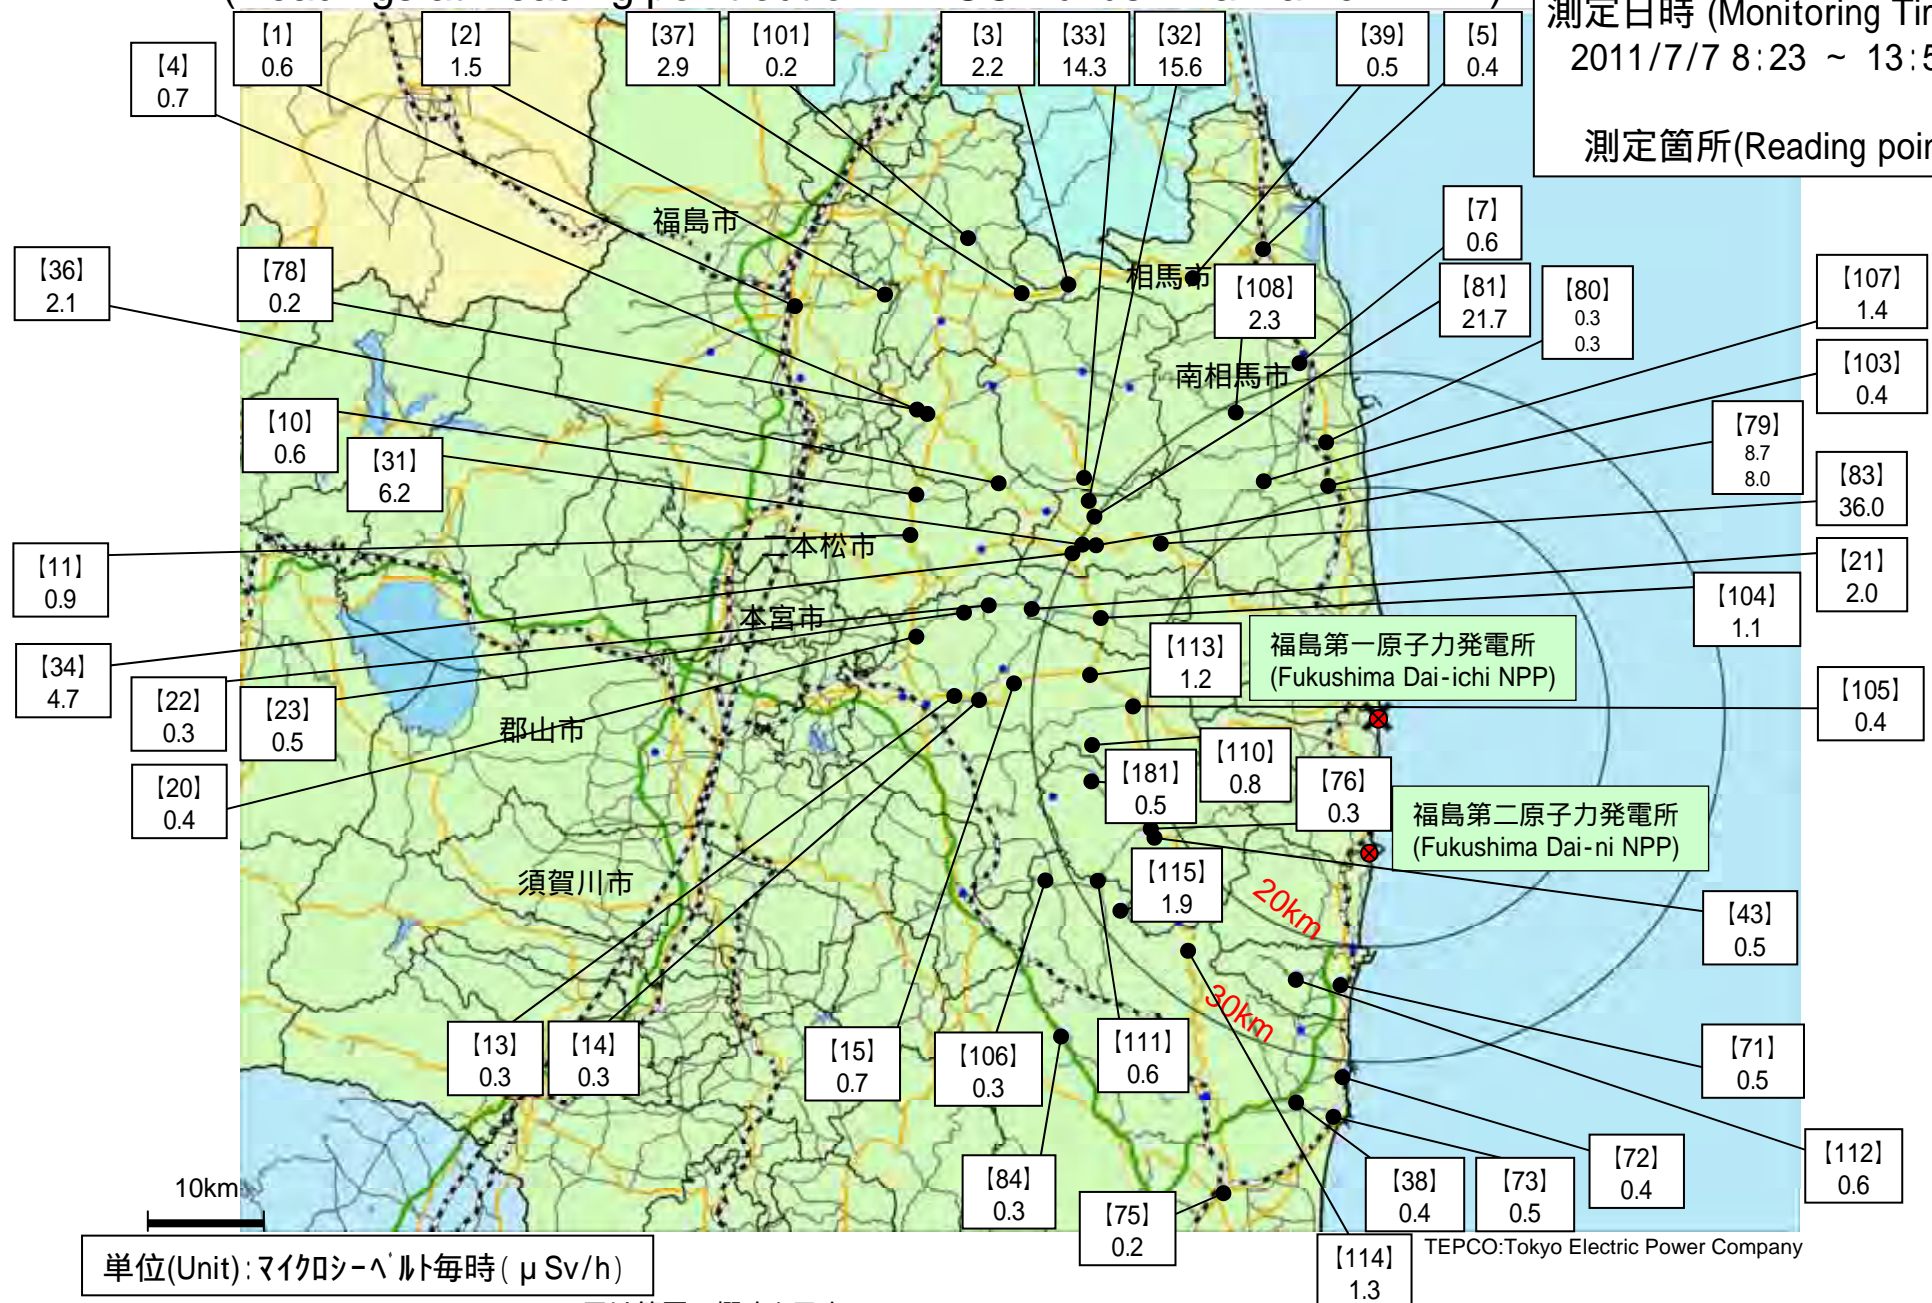

東京電力株式会社福島第一原子力発電所周辺のモニタリング結果 (Readings at Reading point out of TEPCO Fukushima Dai-ichi NPP)

測定日時 (Monitoring Time)
2011/7/7 8:23 ~ 13:55
測定箇所(Reading point)

単位(Unit): マイクロシーベルト毎時 (μSv/h)

円は範囲の概略を示す (Circles indicate approximate range.)

TEPCO: Tokyo Electric Power Company