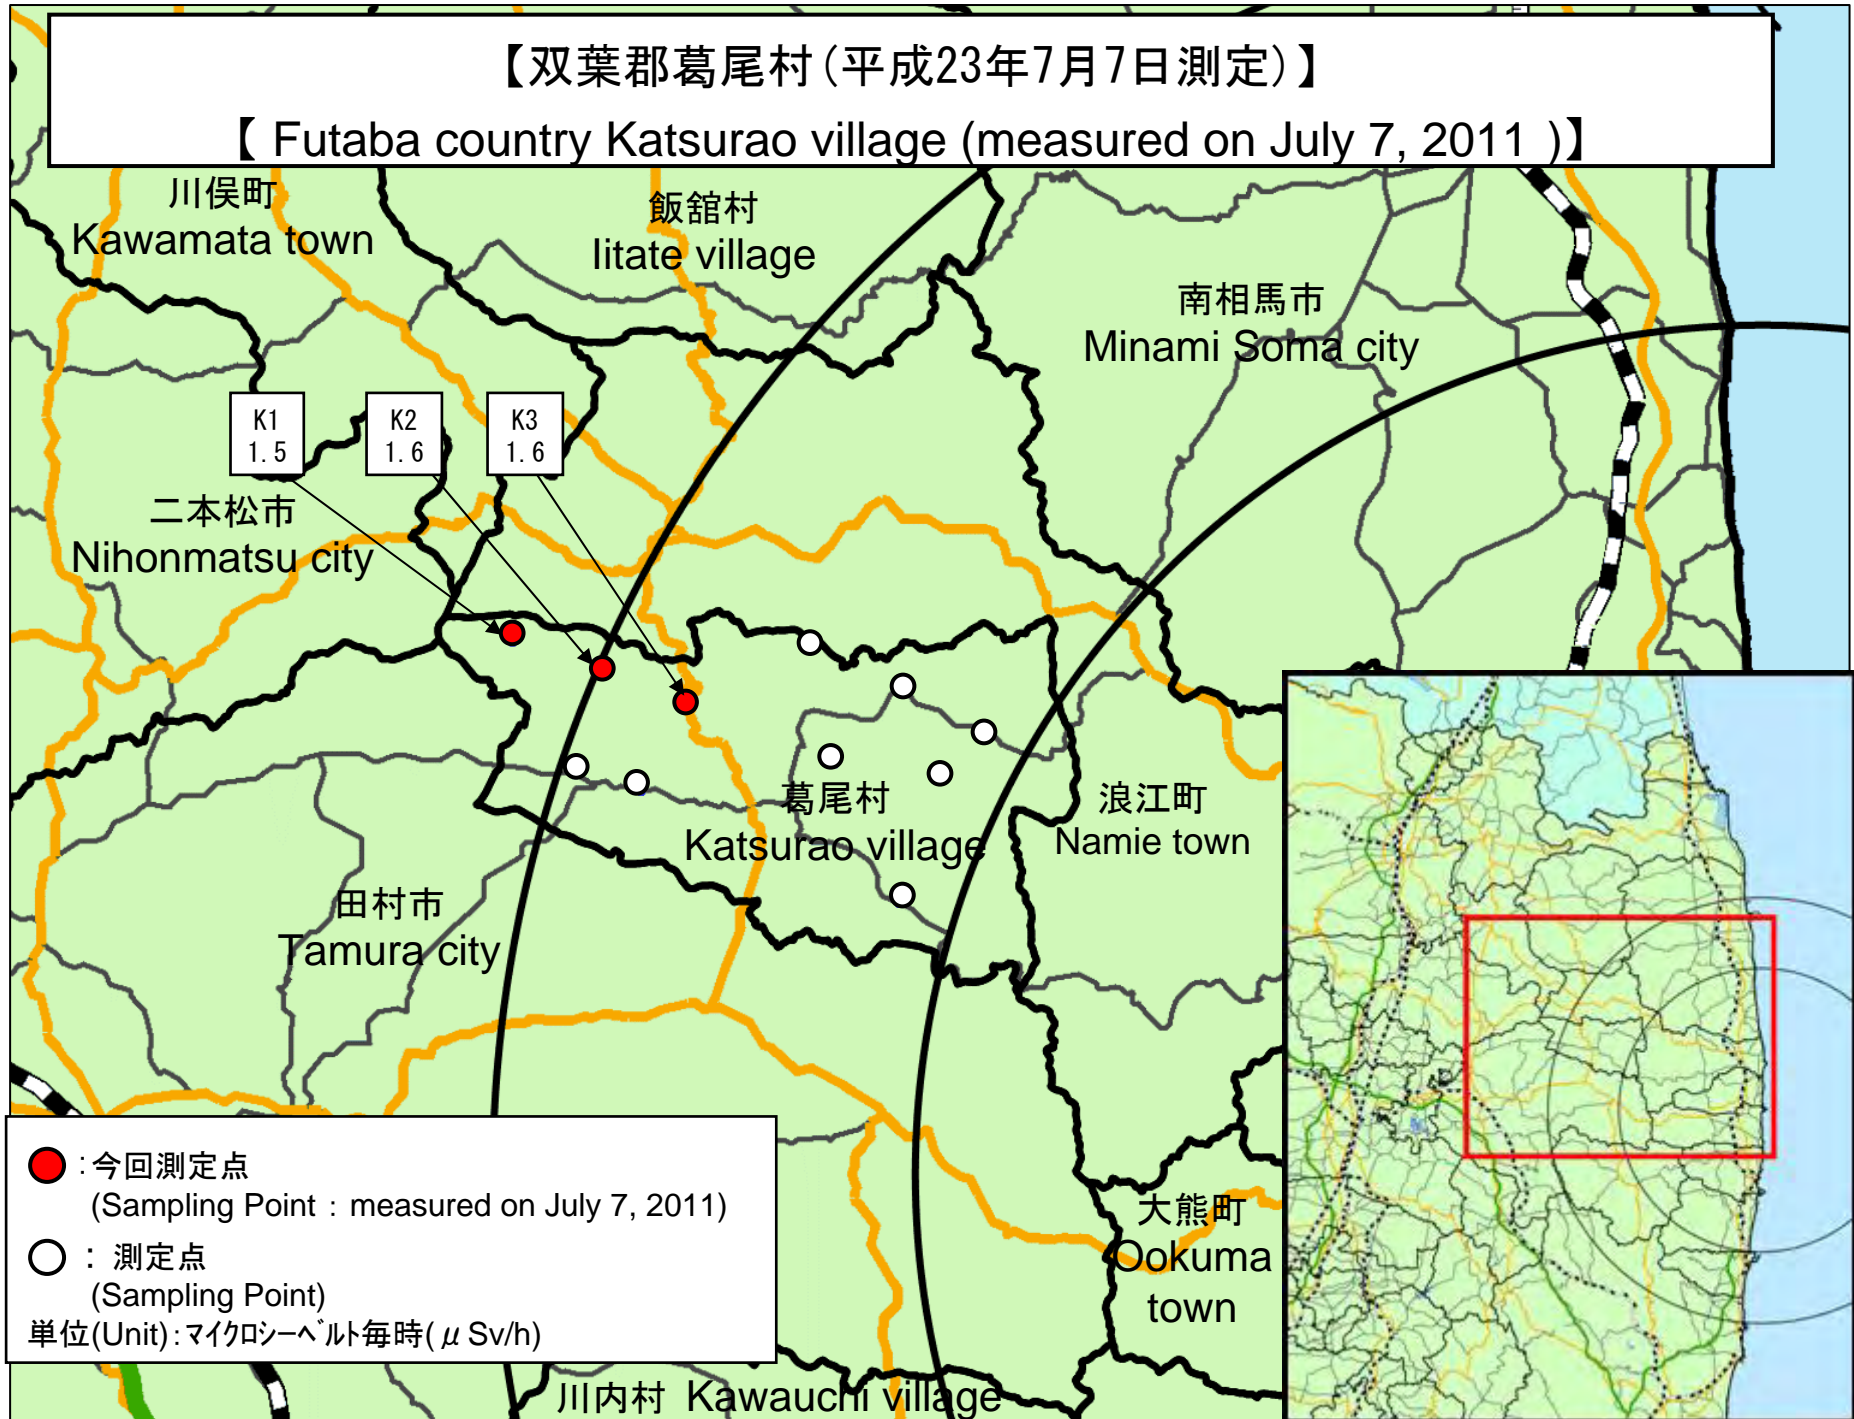

【双葉郡葛尾村(平成23年7月7日測定)】

【 Futaba country Katsurao village (measured on July 7, 2011)】