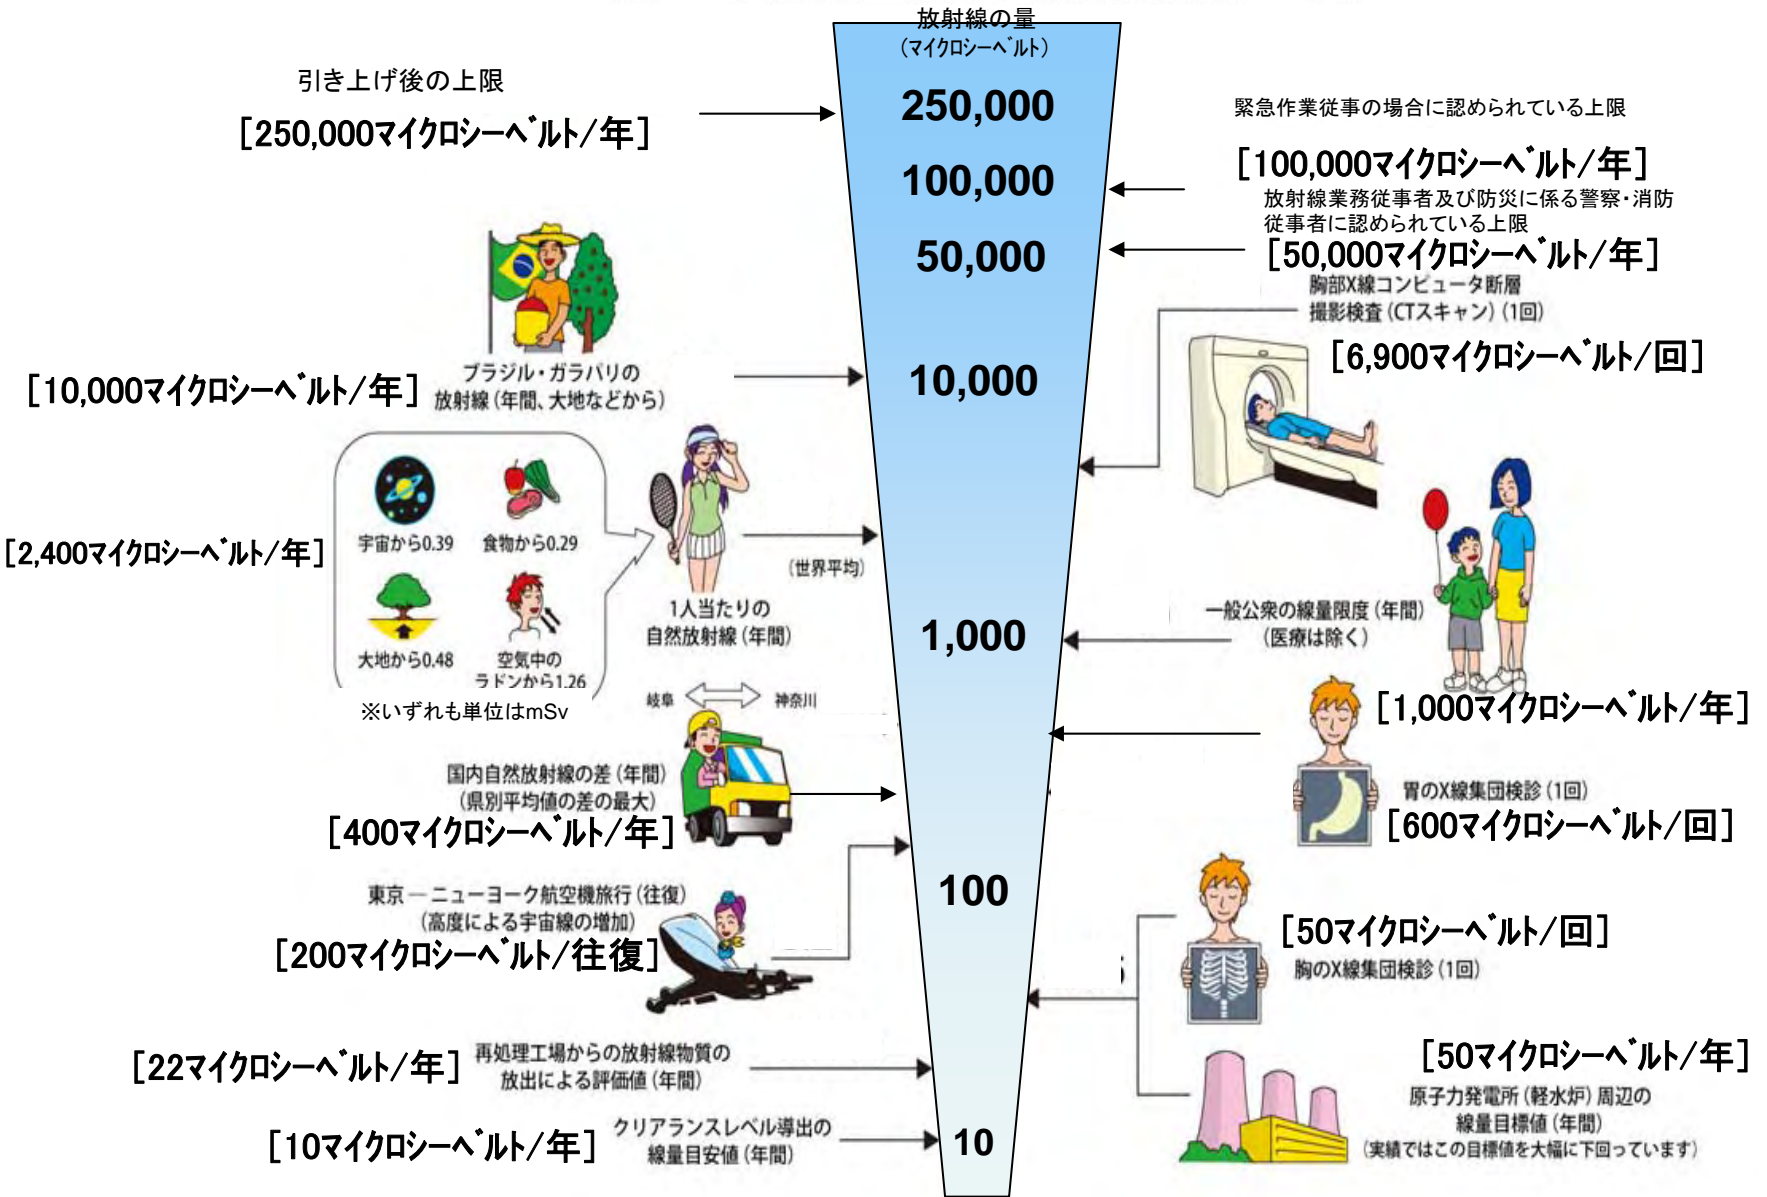

測定場所(東京電力株式会社福島第一原子力発電所からの距離) Reading Post(length from TEPCO Fukushima Dai-ichi NPP)		測定日時 Monitoring Time	数値(マイクロシーベルト/時) Reading(unit : μ Sv / h)	天候 Weather	実施者 Reading by	
測定エリア Reading Point	i9	相馬郡飯館村前田(45km北西) Soma county litate village Maeta (45kmNorth/West)	2011/7/7 14:00	4.0	降雨なし No Rain	文部科学省 MEXT
測定エリア Reading Point	i10	相馬郡飯館村佐須(46km北西) Soma county litate village Sasu (46kmNorth/West)	2011/7/7 13:50	4.5	降雨なし No Rain	文部科学省 MEXT
測定エリア Reading Point	i11	相馬郡飯館村佐須(46km北西) Soma county litate village Sasu (46kmNorth/West)	2011/7/7 13:40	3.9	降雨なし No Rain	文部科学省 MEXT
測定エリア Reading Point	i12	相馬郡飯館村佐須(43km北西) Soma county litate village Sasu (43kmNorth/West)	2011/7/7 13:27	2.5	降雨なし No Rain	文部科学省 MEXT

【飯館村(平成23年7月7日測定)】
 【Iitate village (measured on July 7, 2011)】

双葉郡葛尾村 (平成23年7月7日測定)
 Futaba county Katsurao village (measured on July 7, 2011)

Nal(ヨウ化ナトリウム)シンチレータによる値(measured by NaI scintillator detector)

測定場所 (福島第一原子力発電所からの距離) Reading Post(length from NPP)		測定日時 Monitoring Time	数値(マイクロシーベルト/時) Reading(unit : μ Sv / h)	天候 Weather	実施者 Reading by
測定エリア Reading Point	K1 双葉郡葛尾村葛尾風越(32km西北西) Futaba county Katsurao village Katsurao Kazakoshi (32kmWest/North/West)	2011/7/7 11:39	1.5	降雨なし No Rain	文部科学省 MEXT
測定エリア Reading Point	K2 双葉郡葛尾村葛尾中平(30km西北西) Futaba county Katsurao village Katsurao Nakadaira (30kmWest/North/West)	2011/7/7 11:28	1.6	降雨なし No Rain	文部科学省 MEXT
測定エリア Reading Point	K3 双葉郡葛尾村葛尾東平(28km西北西) Futaba county Katsurao village Katsurao Higashidaira (28kmWest/North/West)	2011/7/7 11:21	1.6	降雨なし No Rain	文部科学省 MEXT

【双葉郡葛尾村(平成23年7月7日測定)】

【 Futaba country Katsurao village (measured on July 7, 2011)】

日常生活と放射線

※ Sv【シーベルト】=放射線の種類による生物効果の定数(※) × Gy【グレイ】

※ X線、γ線では 1

Radiation in Daily-life

※Unit : μSv

※ Sv [Sievert] = Constant of organism effect by kind of radiation (※) × Gy [gray]