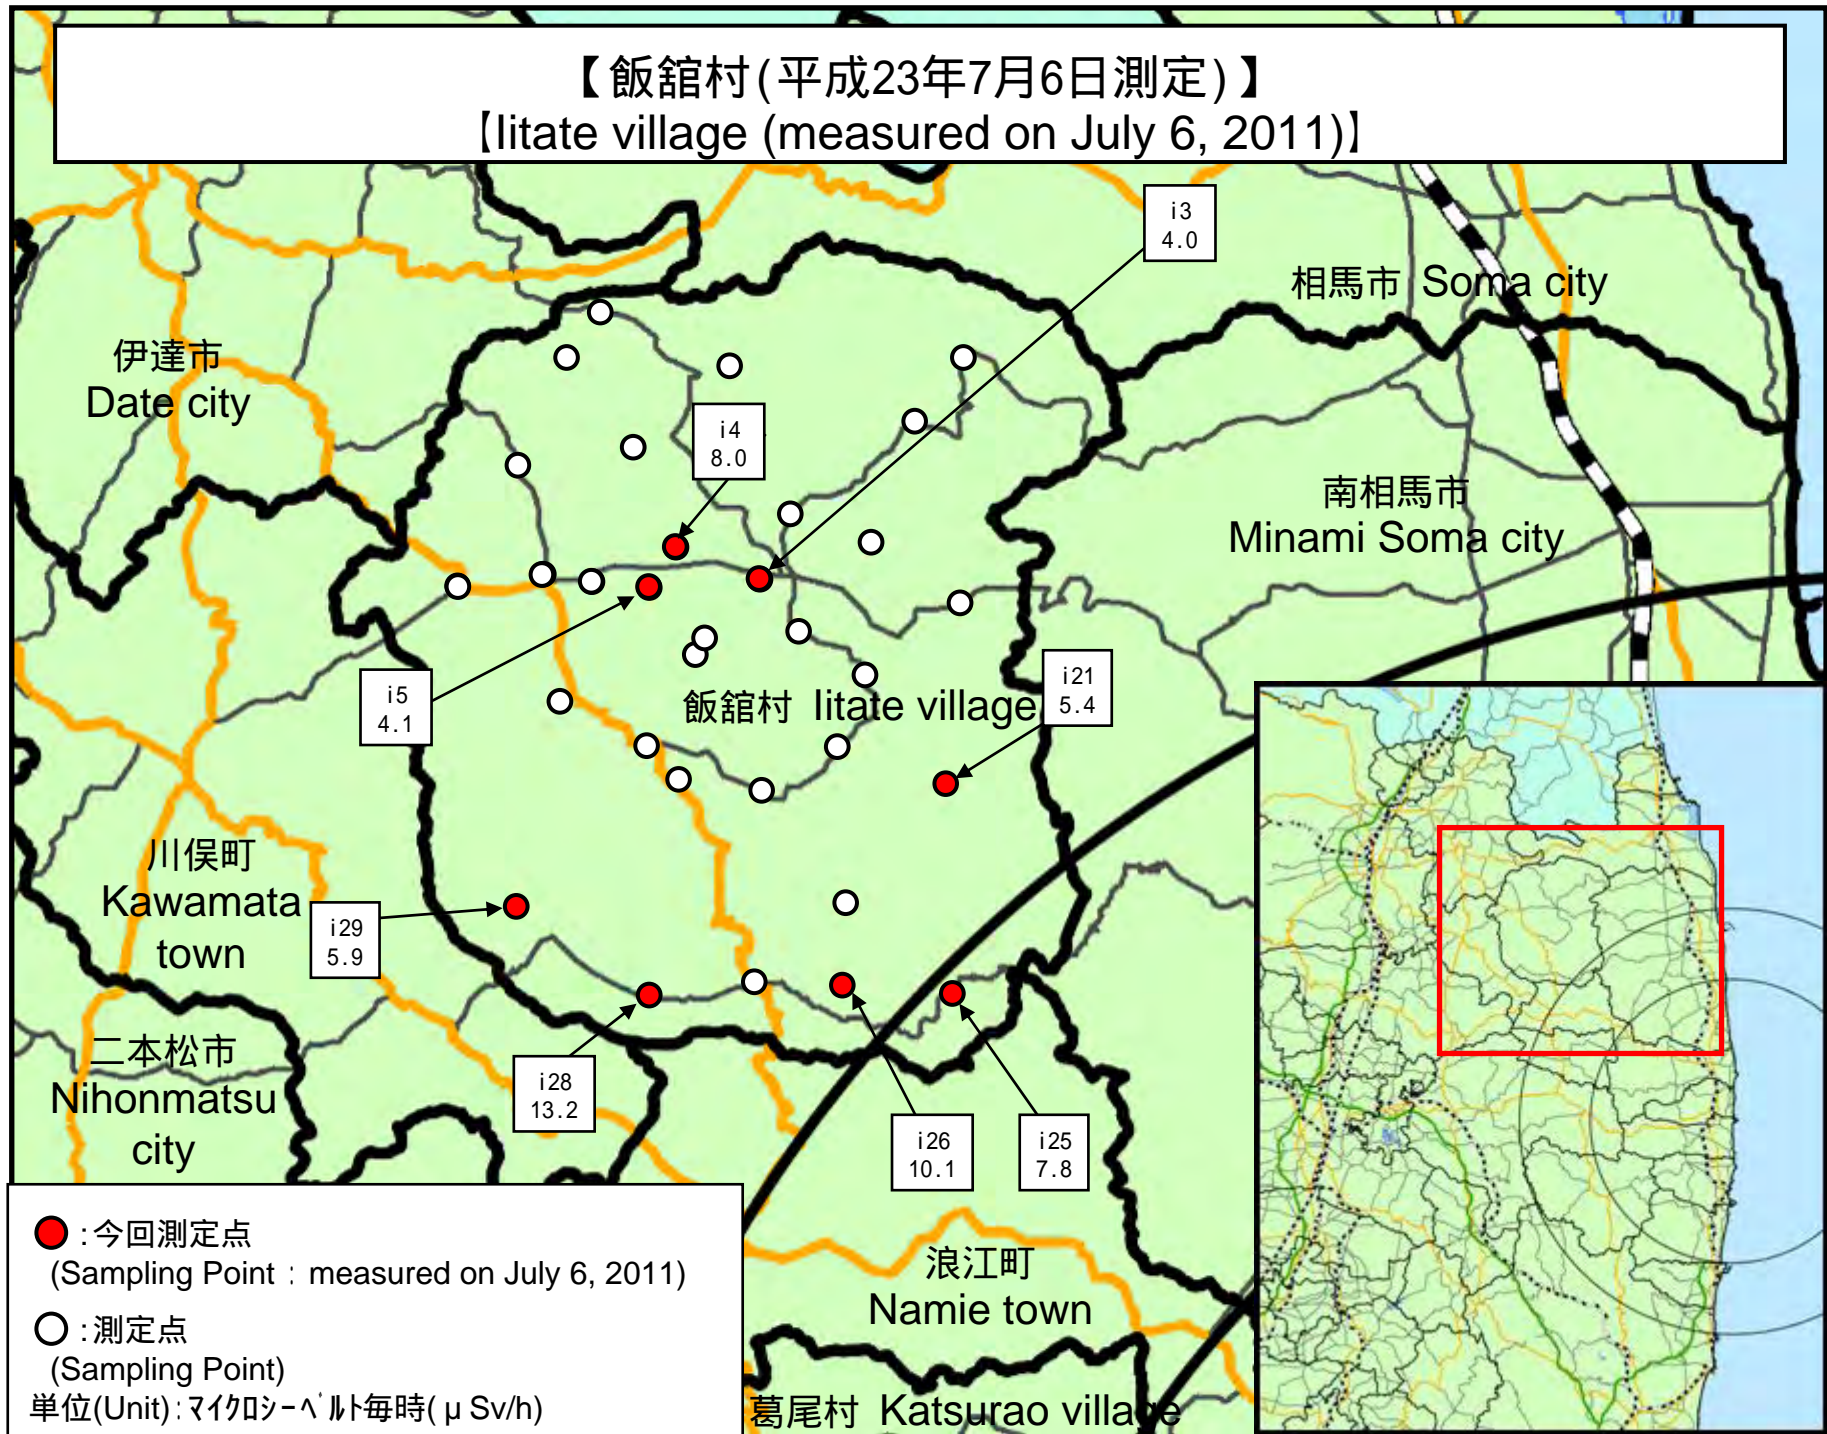

# 東京電力株式会社福島第一原子力発電所周辺のモニタリング結果 (Readings at Reading point out of TEPCO Fukushima Dai-ichi NPP)

測定日時 (Monitoring Time)  
2011/7/5 18:00 ~  
2011/7/6 15:30

測定箇所(Reading point)

# 東京電力株式会社福島第一原子力発電所の20km以遠のモニタリング結果の推移 (Readings at Reading point out of 20 km Zone of TEPCO Fukushima Dai-ichi NPP)

(TEPCO: Tokyo Electric Power Company)

注: 測定データが区分された6時間内に複数ある場合は、最大値をプロットしている。  
Note: The maximum data is plotted if there are more than one data in 6 hours.

(JAEA: Japan Atomic Energy Agency)

【飯館村(平成23年7月6日測定)】  
 [Iitate village (measured on July 6, 2011)]

伊達郡川俣町(平成23年7月6測定)

Date county Kawamata town (measured on July 6, 2011)

\* NaI(ヨウ化ナトリウム)シンチレータによる値  
(measured by NaI scintillator detector)