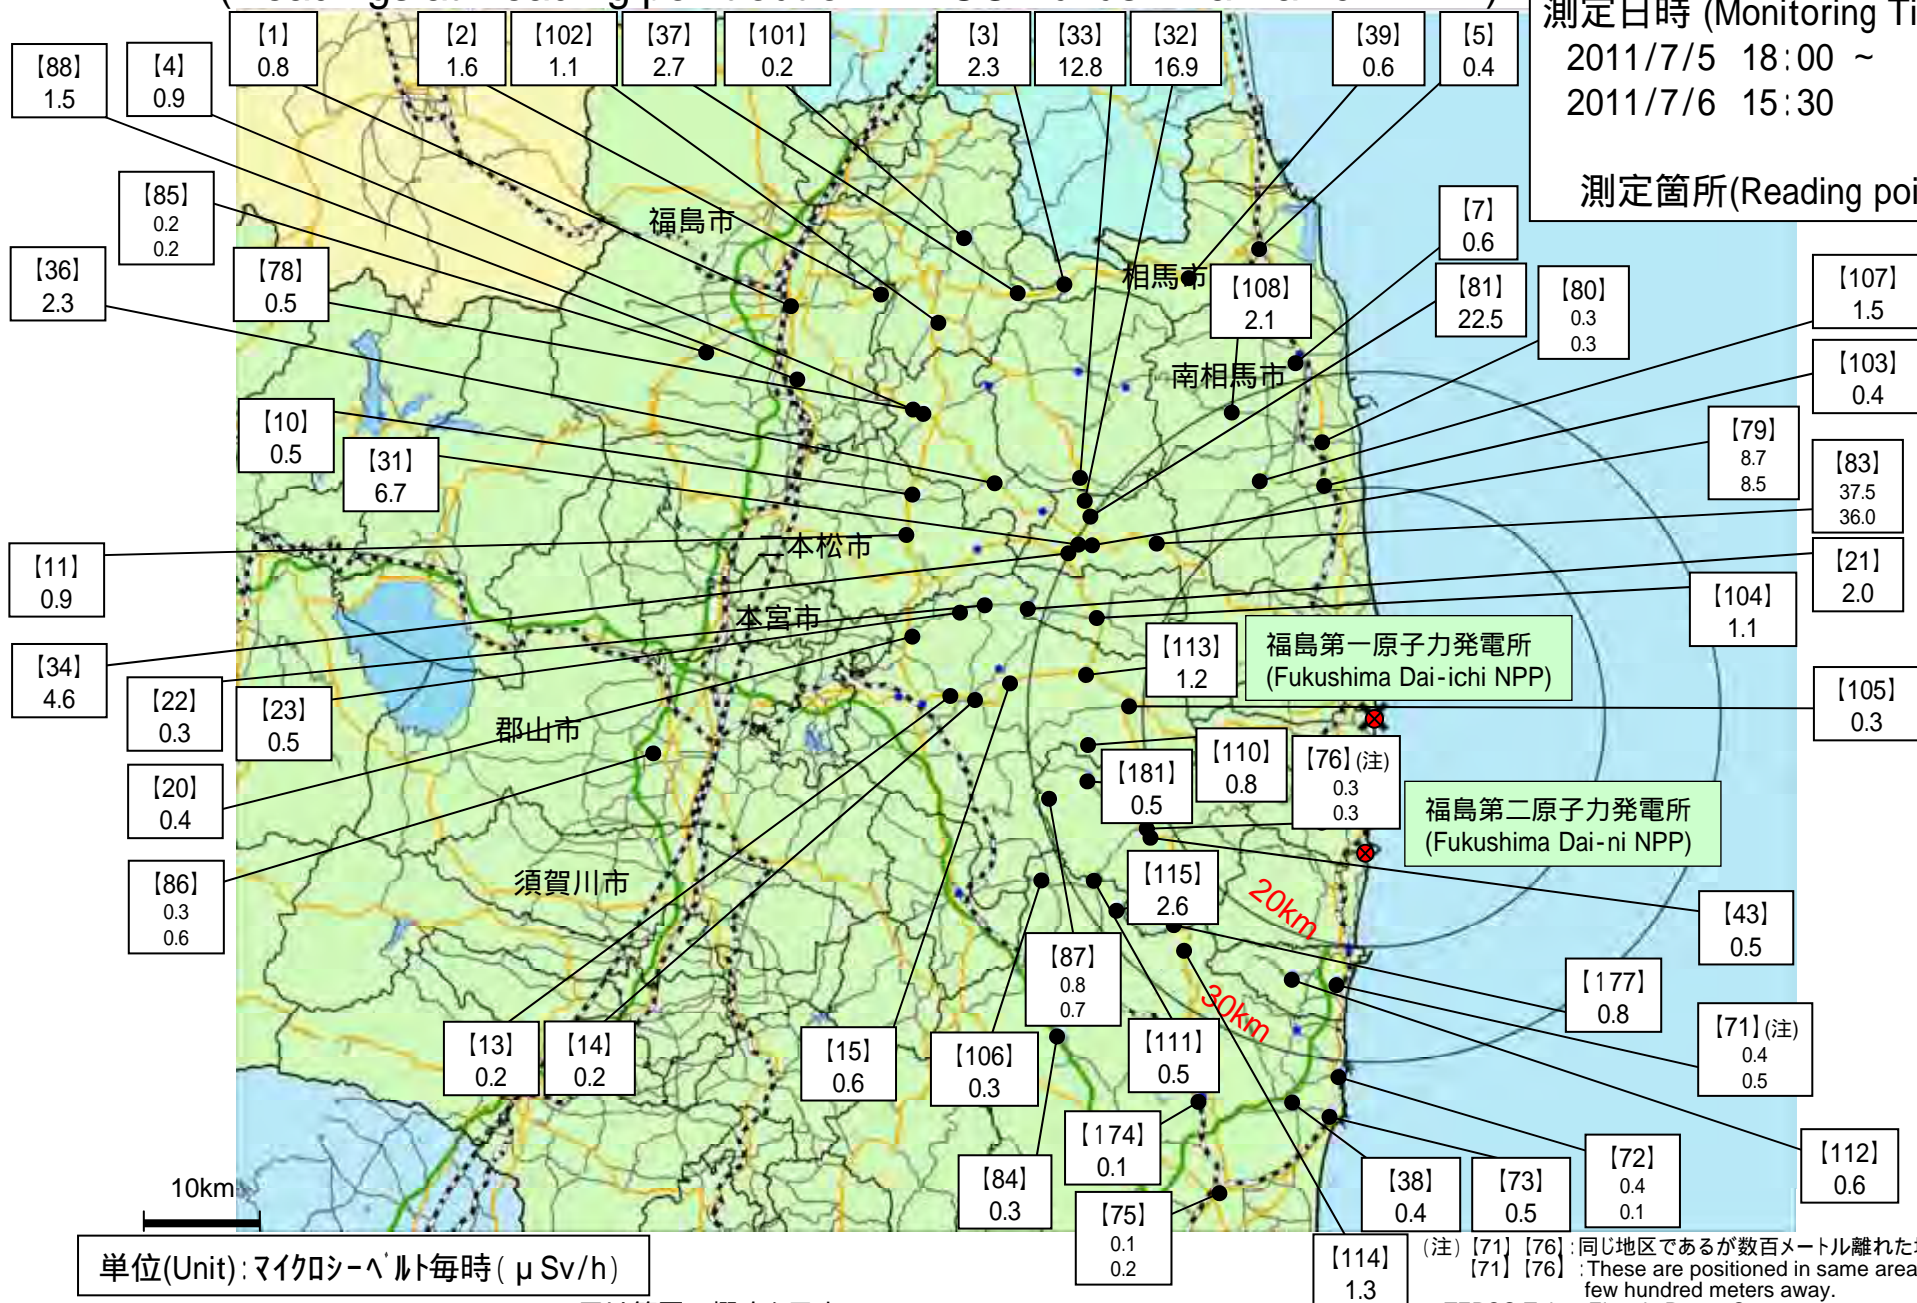

(注) [71] [76] : 同じ地区であるが数百メートル離れた地点である。

\* [71] [76] : These are positioned in same area but a few hundred meters away.

(TEPCO : Tokyo Electric Power Company)

(JAEA : Japan Atomic Energy Agency)

# 東京電力株式会社福島第一原子力発電所周辺のモニタリング結果 (Readings at Reading point out of TEPCO Fukushima Dai-ichi NPP)

測定日時 (Monitoring Time)  
2011/7/5 18:00 ~  
2011/7/6 15:30

測定箇所(Reading point)

# 東京電力株式会社福島第一原子力発電所の20km以遠のモニタリング結果の推移 (Readings at Reading point out of 20 km Zone of TEPCO Fukushima Dai-ichi NPP)

(TEPCO: Tokyo Electric Power Company)

注: 測定データが区分された6時間内に複数ある場合は、最大値をプロットしている。  
Note: The maximum data is plotted if there are more than one data in 6 hours.