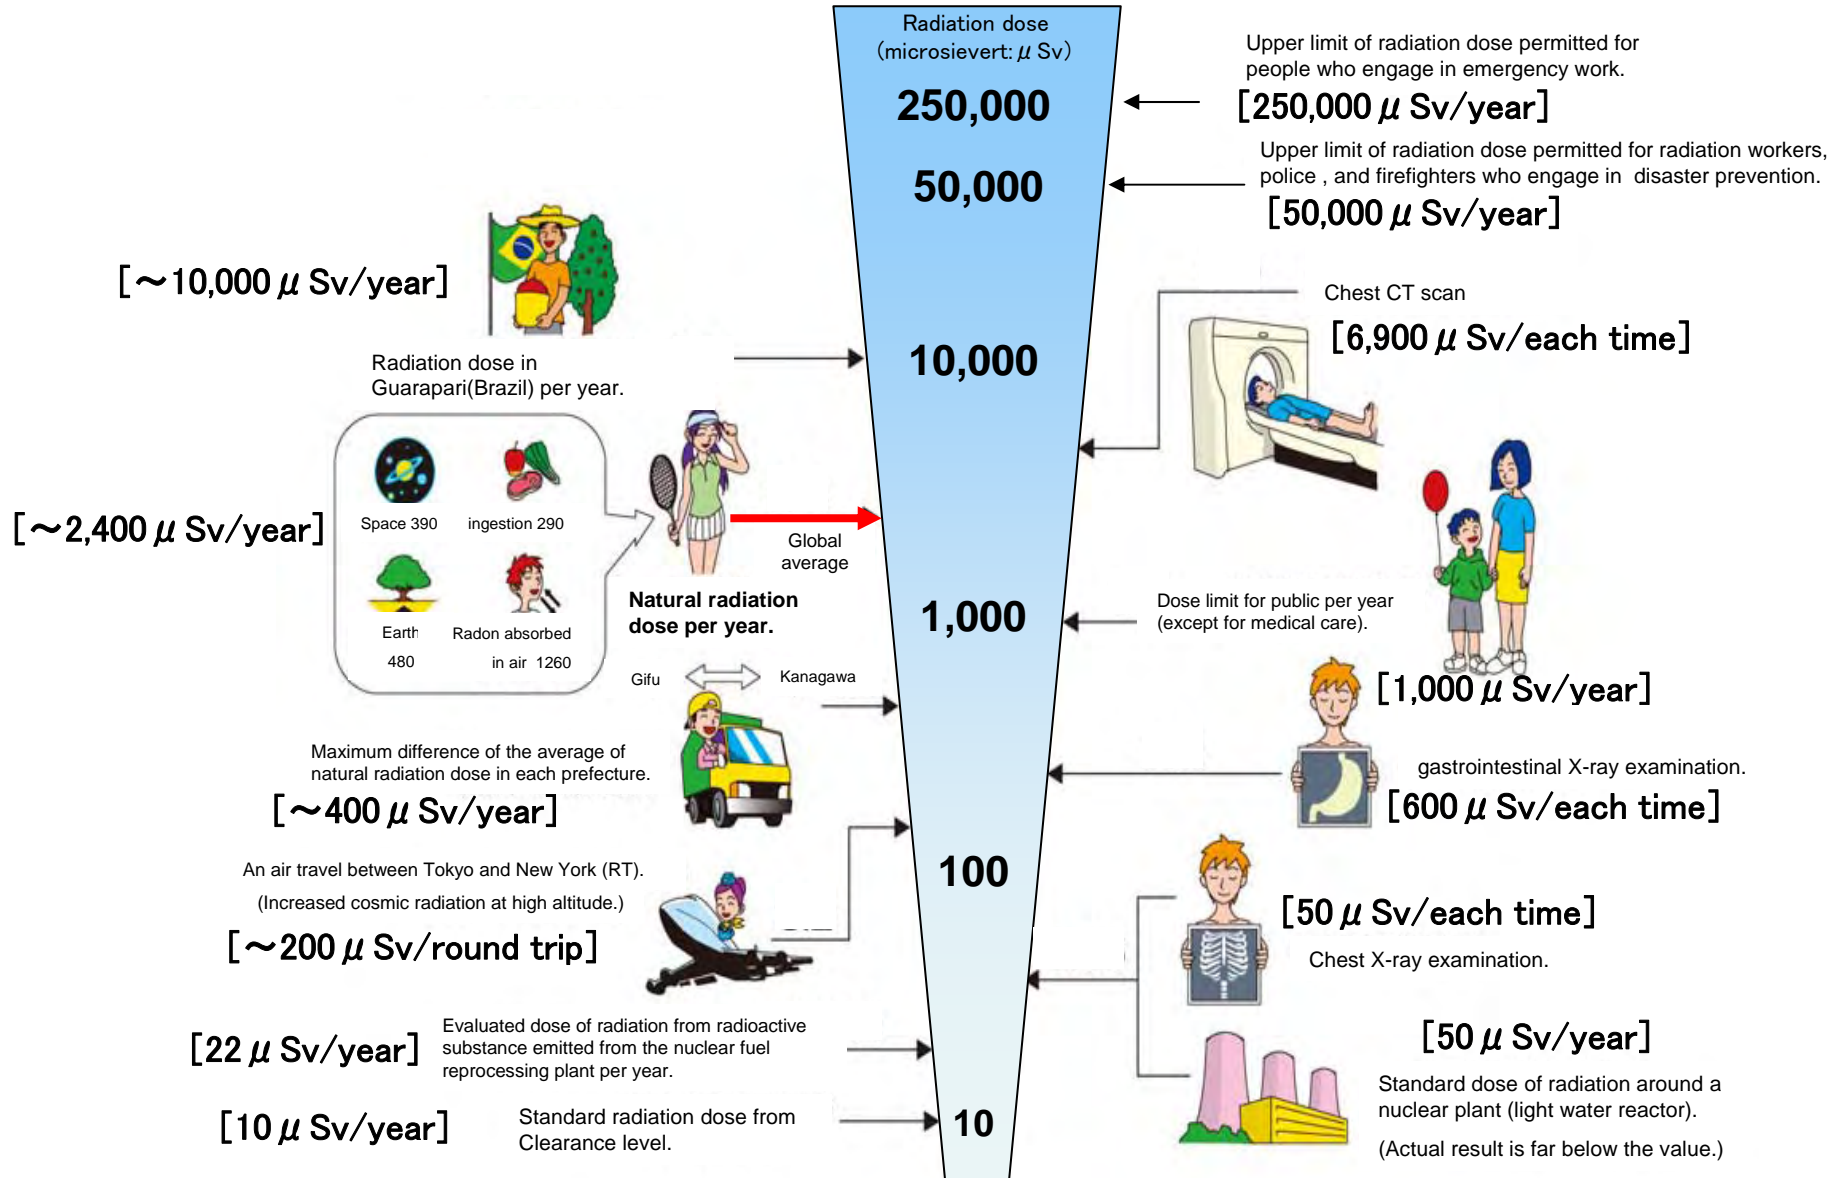

# 日常生活と放射線

※ Sv【シーベルト】=放射線の種類による生物効果の定数(※) × Gy【グレイ】

※ X線、γ線では 1

# Radiation in Daily-life

※Unit :  $\mu\text{Sv}$

※ Sv [Sievert] = Constant of organism effect by kind of radiation (※) × Gy [gray]

※ It is 1 in case of X ray and  $\gamma$  ray.