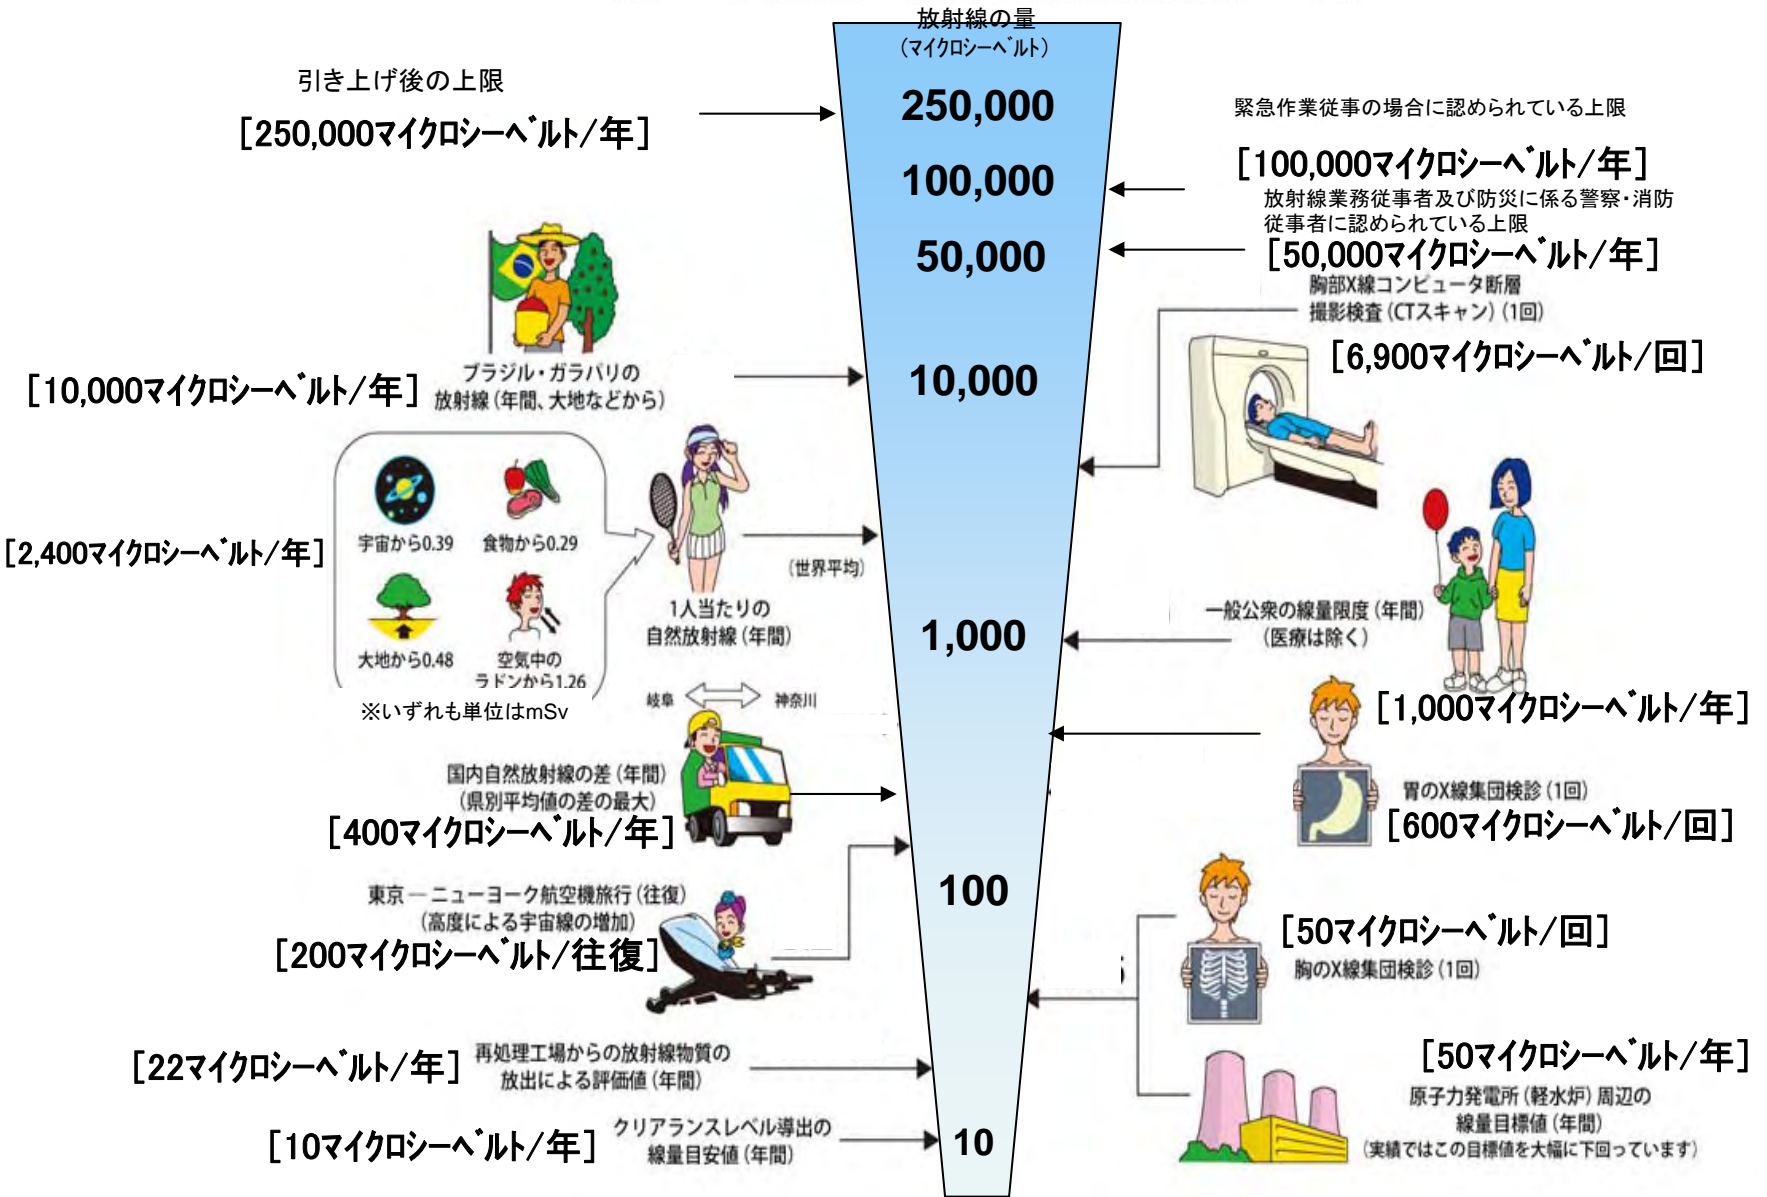

【伊達郡川俣町(平成23年7月6日測定)】  
【 Date county Kawamata town (measured on July 6, 2011) 】

郡山市、二本松市、本宮市  
(平成23年7月6日測定)  
Kohoriyama city, Nihonmatsu city, Motomiya city  
(measured on July 6, 2011)

\* NaI(ヨウ化ナトリウム)シンチレータによる値  
(measured by NaI scintillator detector)

測定場所(福島第一発電所からの距離) Reading Post(length from NPP)		測定日時 Monitoring Time	数値(マイクロシーベルト/時)* Reading(unit : $\mu$ Sv / h)	天候 Weather	実施者 Reading by	
測定エリア Reading Point	ni2	二本松市田沢曲山 (36km西北西) Nihonmatsu city Tazawa Shimomagariyama (36kmWest/North/West)	2011/7/6 12:08	0.7	降雨なし No Rain	福島県 Fukushima Prefecture

# 日常生活と放射線

※ Sv【シーベルト】=放射線の種類による生物効果の定数(※) × Gy【グレイ】

※ X線、γ線では 1