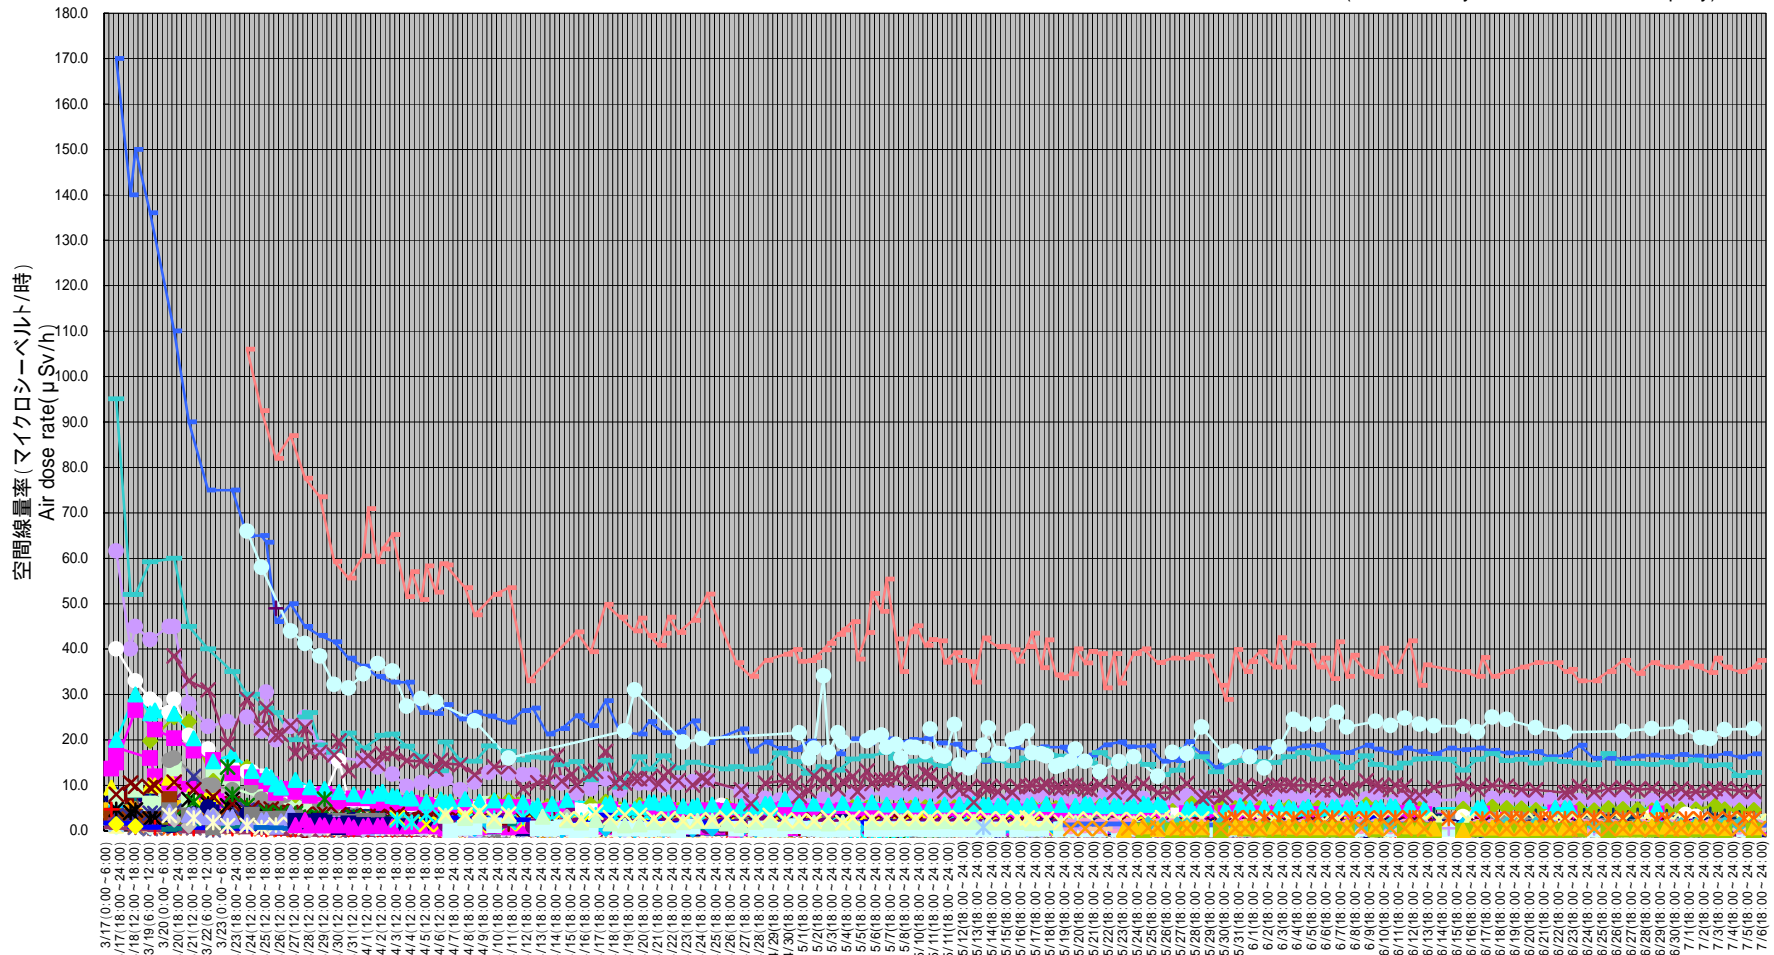

東京電力株式会社福島第一原子力発電所の20km以遠のモニタリング結果の推移 (Readings at Reading point out of 20 km Zone of TEPCO Fukushima Dai-ichi NPP)

(TEPCO: Tokyo Electric Power Company)

注: 測定データが区分された6時間内に複数ある場合は、最大値をプロットしている。
Note: The maximum data is plotted if there are more than one data in 6 hours.

測定日時 (日時)

Monitoring Time [Date (time)]

注) 文部科学省、日本原子力研究開発機構、原子力安全技術センターによる測定結果を記載
Note: Data from MEXT, Japan Atomic Energy Agency, and, NUCLEAR Safety Technology