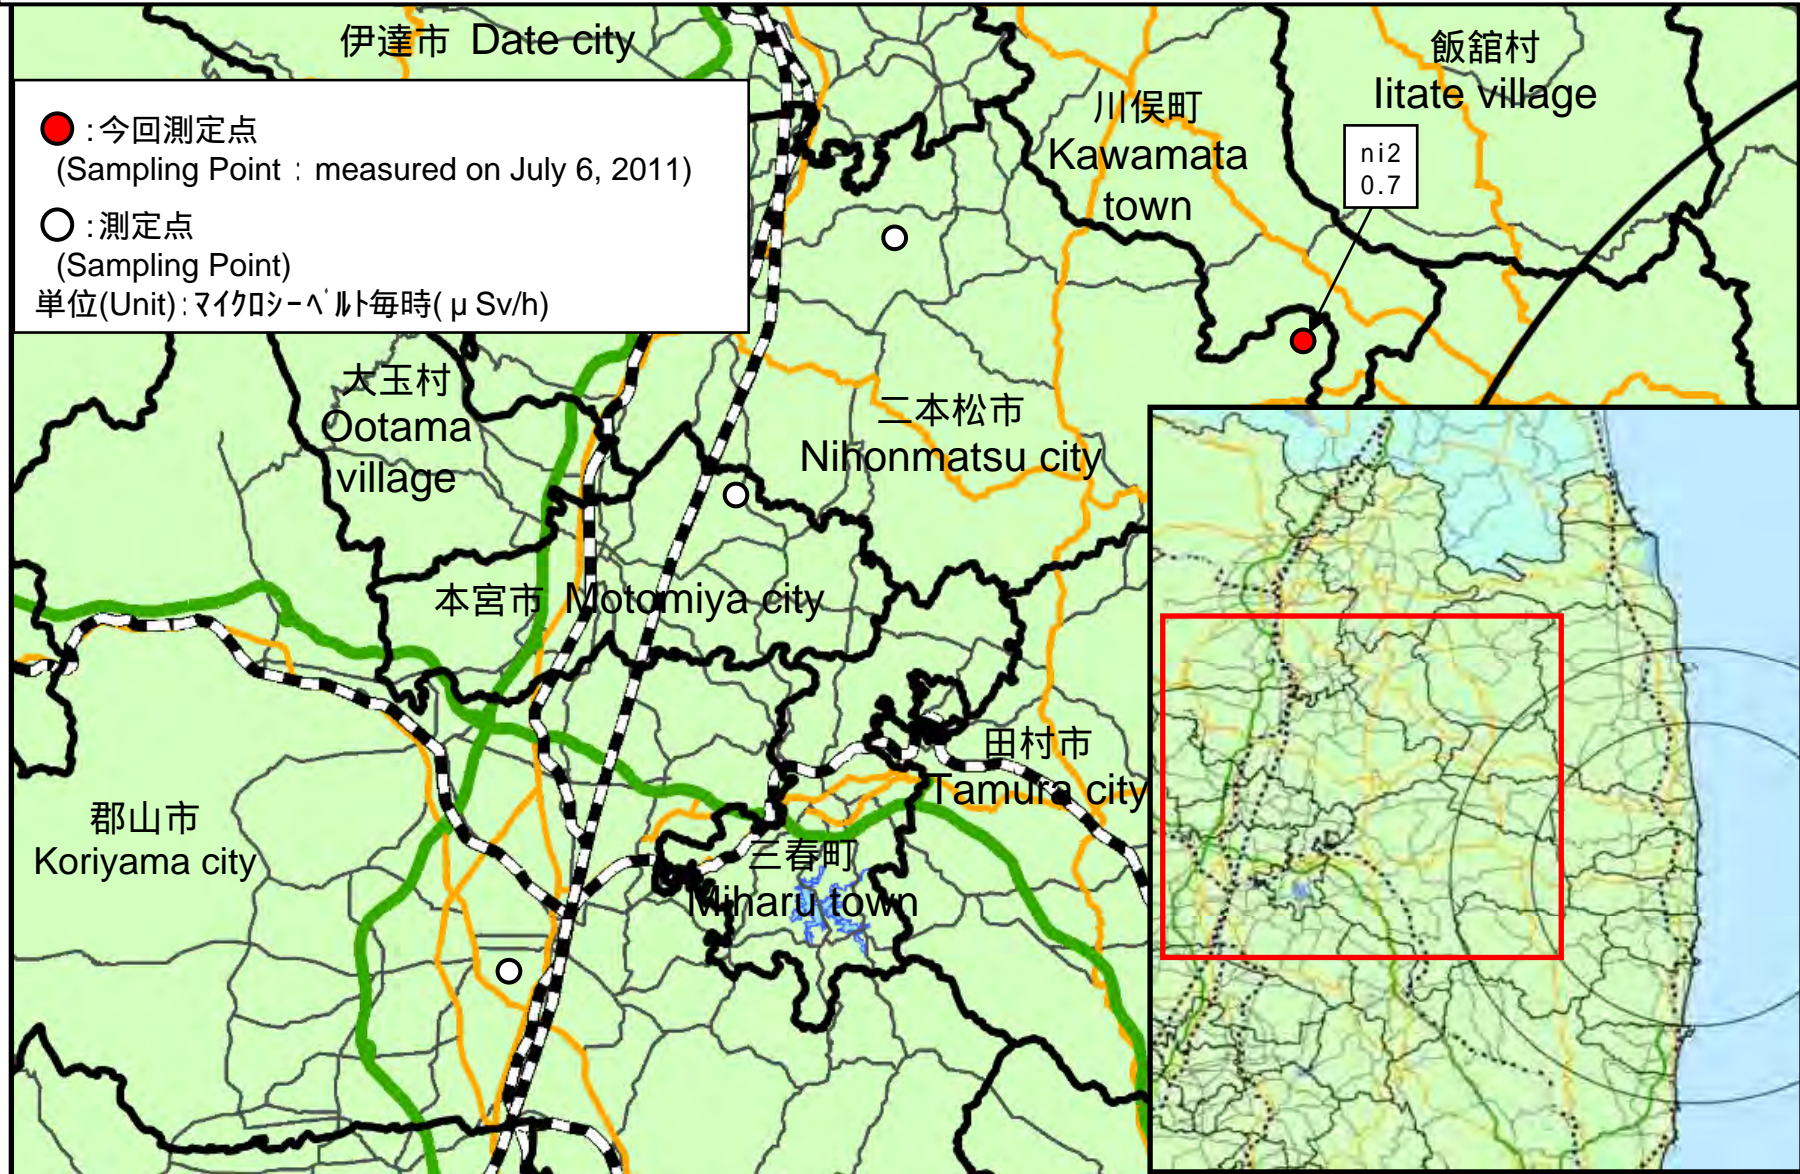

【郡山市、二本松市、本宮市（平成23年7月6日測定）】

【 Koriyama city, Nihonmatsu city, Motomiya city (measured on July 6, 2011) 】