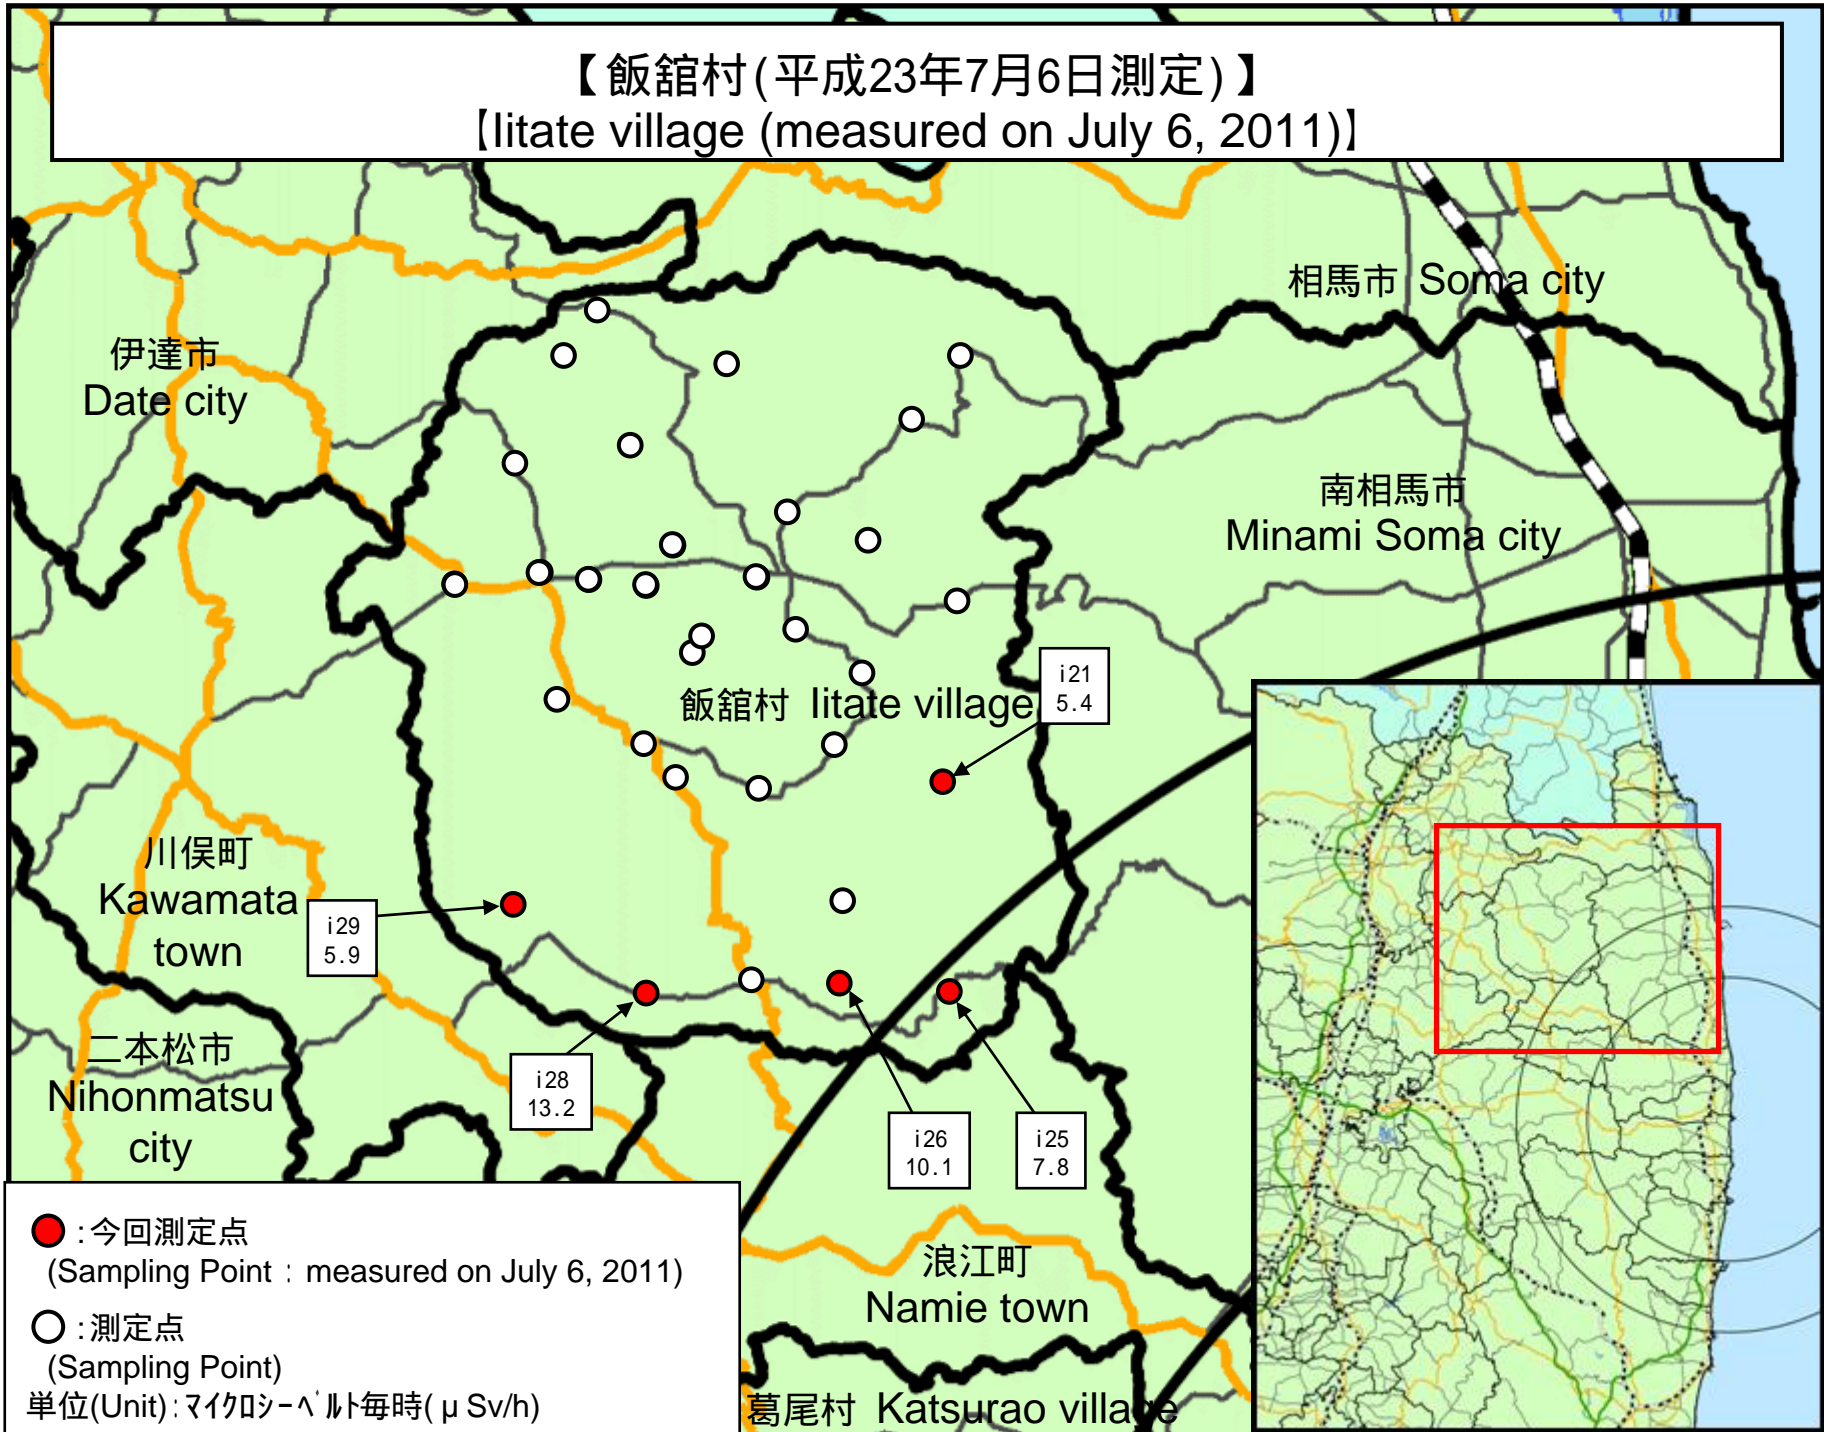

# 東京電力株式会社福島第一原子力発電所周辺のモニタリング結果 (Readings at Reading point out of TEPCO Fukushima Dai-ichi NPP)

測定日時 (Monitoring Time)  
2011/7/6 8:00 ~ 13:41

測定箇所(Reading point)

単位(Unit): マイクロシーベルト毎時 (μSv/h)

円は範囲の概略を示す (Circles indicate approximate range.)

(注) [71] [76]: 同じ地区であるが数百メートル離れた地点である。  
[71] [76]: These are positioned in same area but a few hundred meters away.  
TEPCO: Tokyo Electric Power Company

相馬郡飯館村(平成23年7月6日測定)

Soma county litate village (measured on July 6, 2011)

【飯館村(平成23年7月6日測定)】  
 【Iitate village (measured on July 6, 2011)】