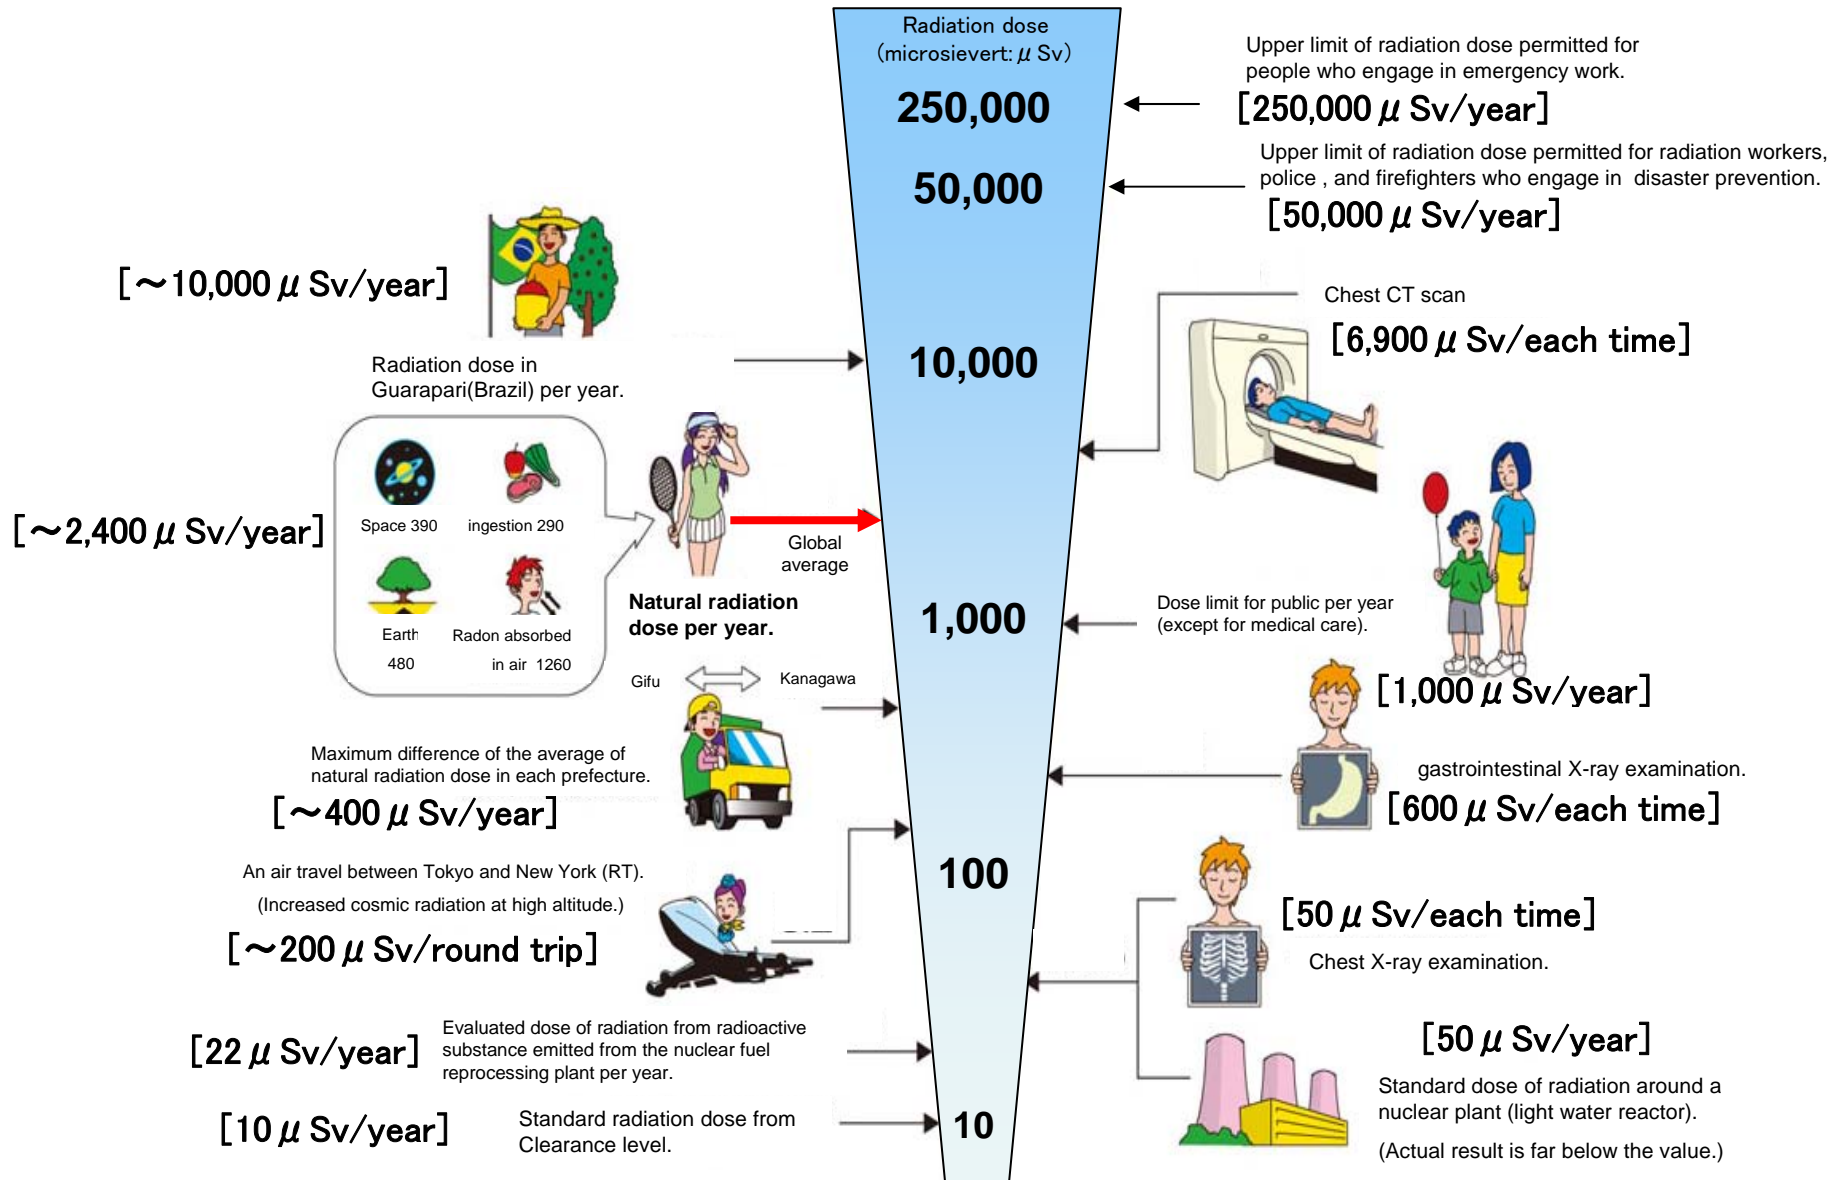

【飯館村(平成23年7月6日測定)】  
 【Iitate village (measured on July 6, 2011)】

# 《 日常生活と放射線 》

※ Sv【シーベルト】=放射線の種類による生物効果の定数(※) × Gy【グレイ】

※ X線、γ線では 1

# Radiation in Daily-life

※Unit :  $\mu\text{Sv}$

※ Sv [Sievert] = Constant of organism effect by kind of radiation (※) × Gy [gray]

※ It is 1 in case of X ray and  $\gamma$  ray.