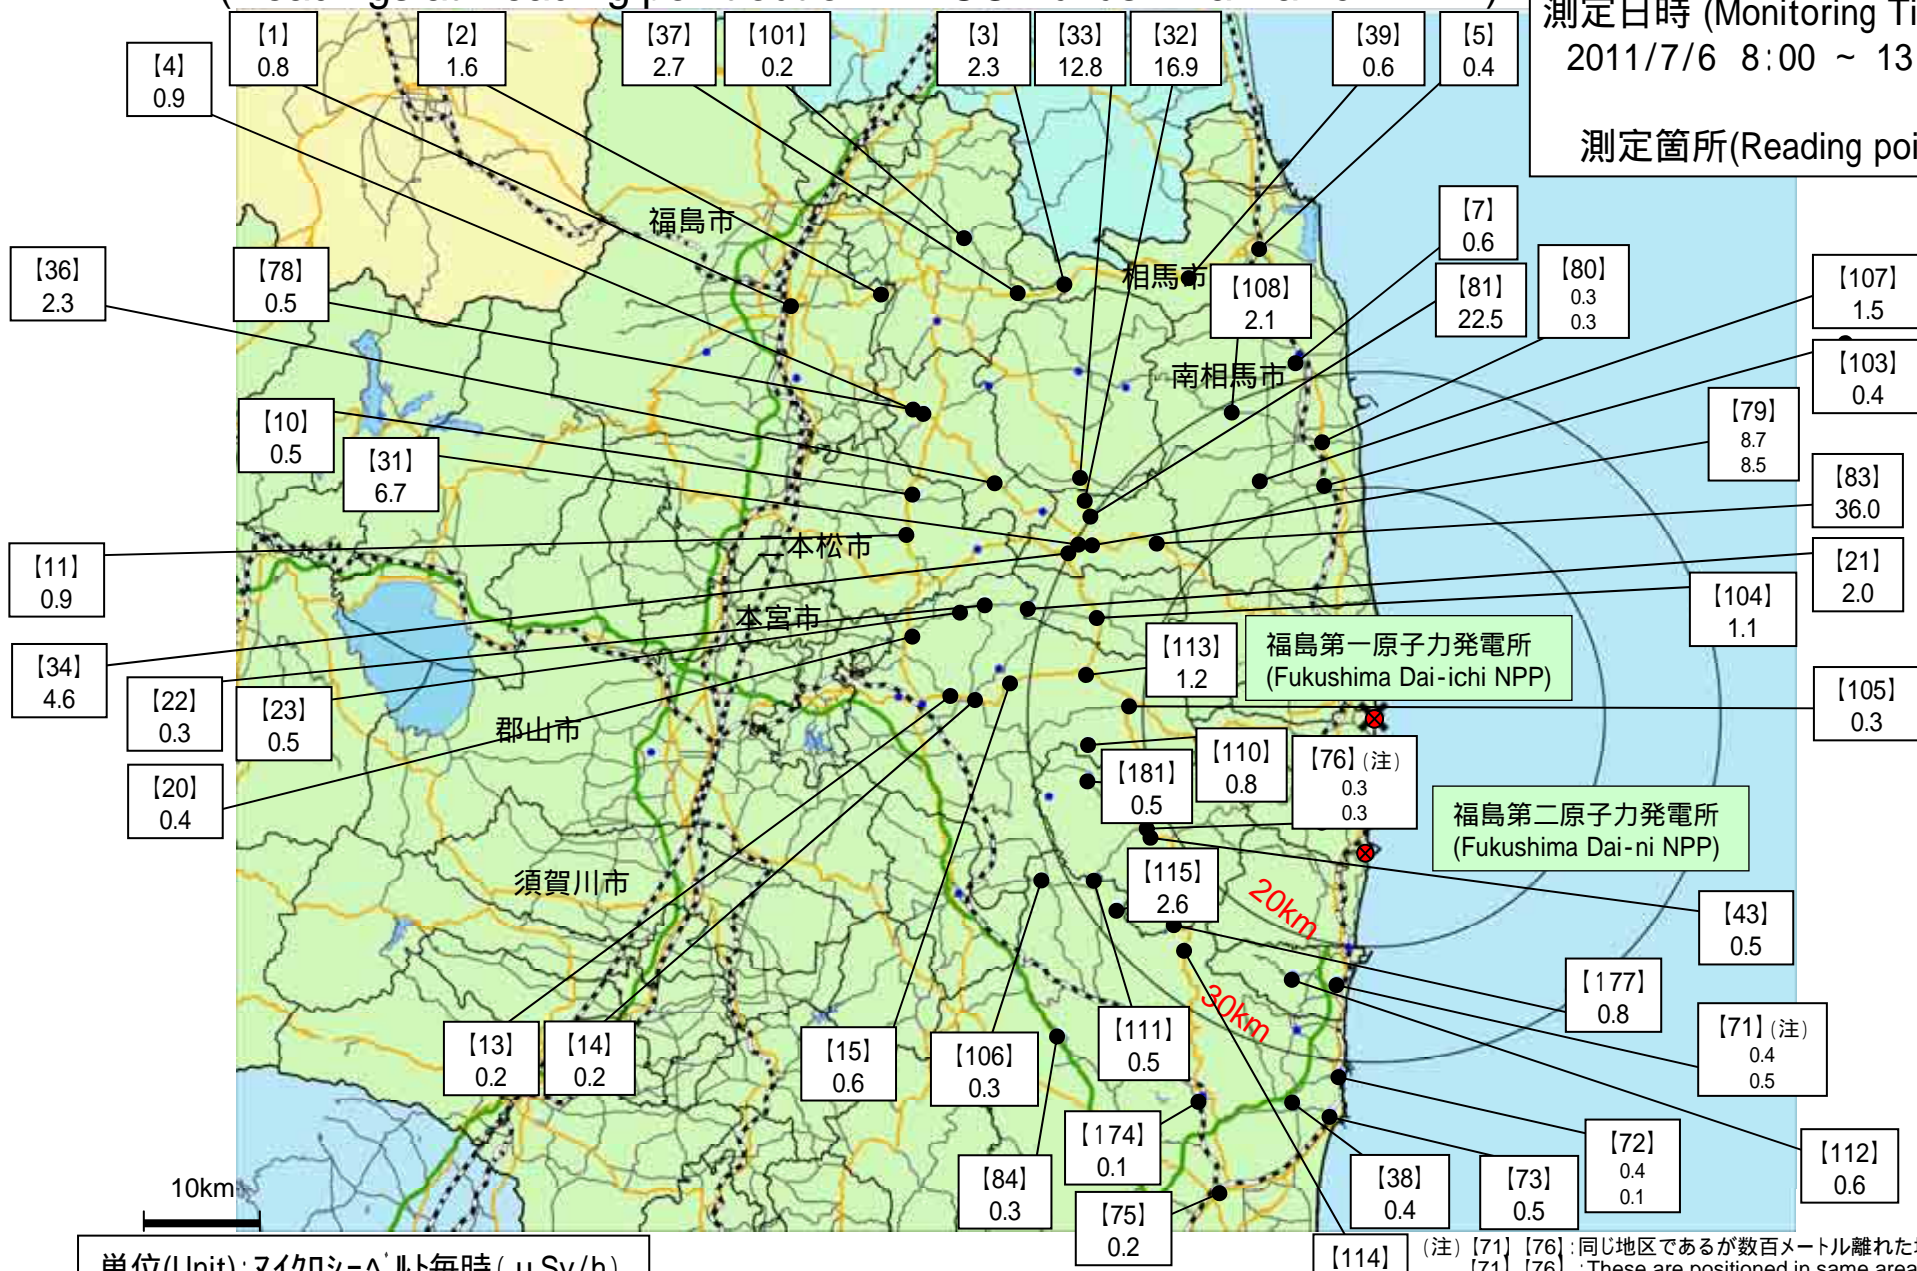

(注) [71] [76] : 同じ地区であるが数百メートル離れた地点である。

\* [71] [76] : These are positioned in same area but a few hundred meters away.

(TEPCO : Tokyo Electric Power Company)

(JAEA : Japan Atomic Energy Agency)

# 東京電力株式会社福島第一原子力発電所周辺のモニタリング結果 (Readings at Reading point out of TEPCO Fukushima Dai-ichi NPP)

測定日時 (Monitoring Time)  
2011/7/6 8:00 ~ 13:41

測定箇所(Reading point)

単位(Unit): マイクロシーベルト毎時 (μSv/h)

円は範囲の概略を示す (Circles indicate approximate range.)