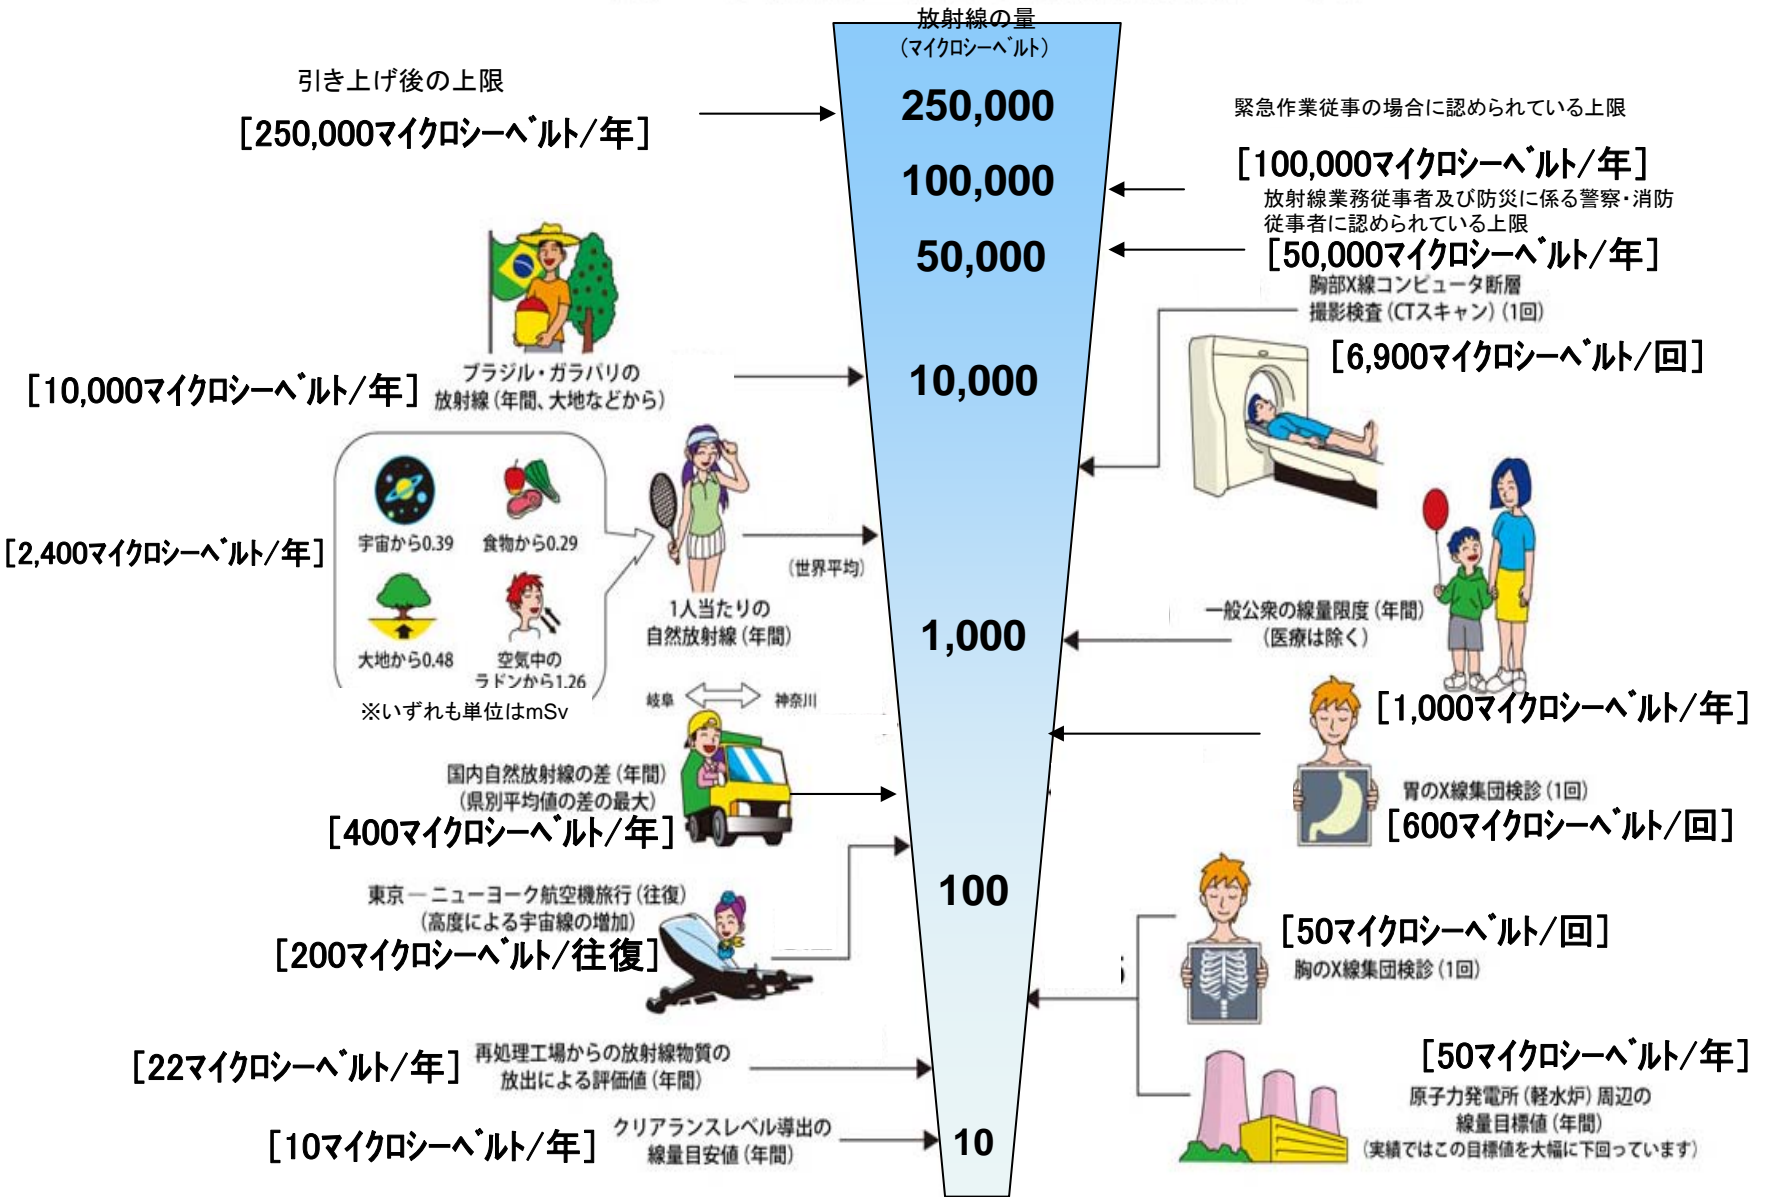

(注) [76] : 同じ地区であるが数百メートル離れた地点である。

* [76] : These are positioned in same area but a few hundred meters away.

(TEPCO : Tokyo Electric Power Company)

(JAEA : Japan Atomic Energy Agency)

浪江町 (平成23年7月4日測定)
 Namie Town (measured on July 4, 2011)

* 1 NaI(ヨウ化ナトリウム)シンチレータによる値(measured by NaI scintillator detector)
 * 2 電離箱による値(measured by ionization chamber type survey meter)

測定場所 (東京電力株式会社福島第一発電所からの距離) Reading Post(length from TEPCO Fukushima Dai-ichi NPP)		測定日時 Monitoring Time	数値(マイクロシーベルト/時) Reading(unit : μ Sv / h)	天候 Weather	実施者 Reading by
測定エリア Reading Point	n4 双葉郡浪江町赤宇木塩浸 (26km北西) Futaba county Namie town Akougi Shiobite (26kmNorth/West)	2011/7/4 10:59	20.2 *1	降雨なし No Rain	日本原子力研究開発機構 JAEA
測定エリア Reading Point	n5 双葉郡浪江町昼曽根尺石 (22km北西) Futaba county Namie town Hirusone Kurabeishi (22kmNorth/West)	2011/7/4 11:14	38.0 *2	降雨なし No Rain	日本原子力研究開発機構 JAEA
測定エリア Reading Point	n6 双葉郡浪江町南津島下冷田 (25km北西) Futaba county Namie town Minamitsushima Shimohiyada (25kmNorth/West)	2011/7/4 11:28	16.2 *1	降雨なし No Rain	日本原子力研究開発機構 JAEA
測定エリア Reading Point	n7 双葉郡浪江町南津島下冷田 (23km北西) Futaba county Namie town Minamitsushima Shimohiyada (23kmNorth/West)	2011/7/4 11:36	19.0 *1	降雨なし No Rain	日本原子力研究開発機構 JAEA

(JAEA: Japan Atomic Energy Agency)

【浪江町(平成23年7月4日測定)】
【Namie town (measured on July 4, 2011)】

《 日常生活と放射線 》

※ Sv【シーベルト】=放射線の種類による生物効果の定数(※) × Gy【グレイ】

※ X線、γ線では 1

Radiation in Daily-life

※Unit : μSv

※ Sv [Sievert] = Constant of organism effect by kind of radiation (※) × Gy [gray]

※ It is 1 in case of X ray and γ ray.