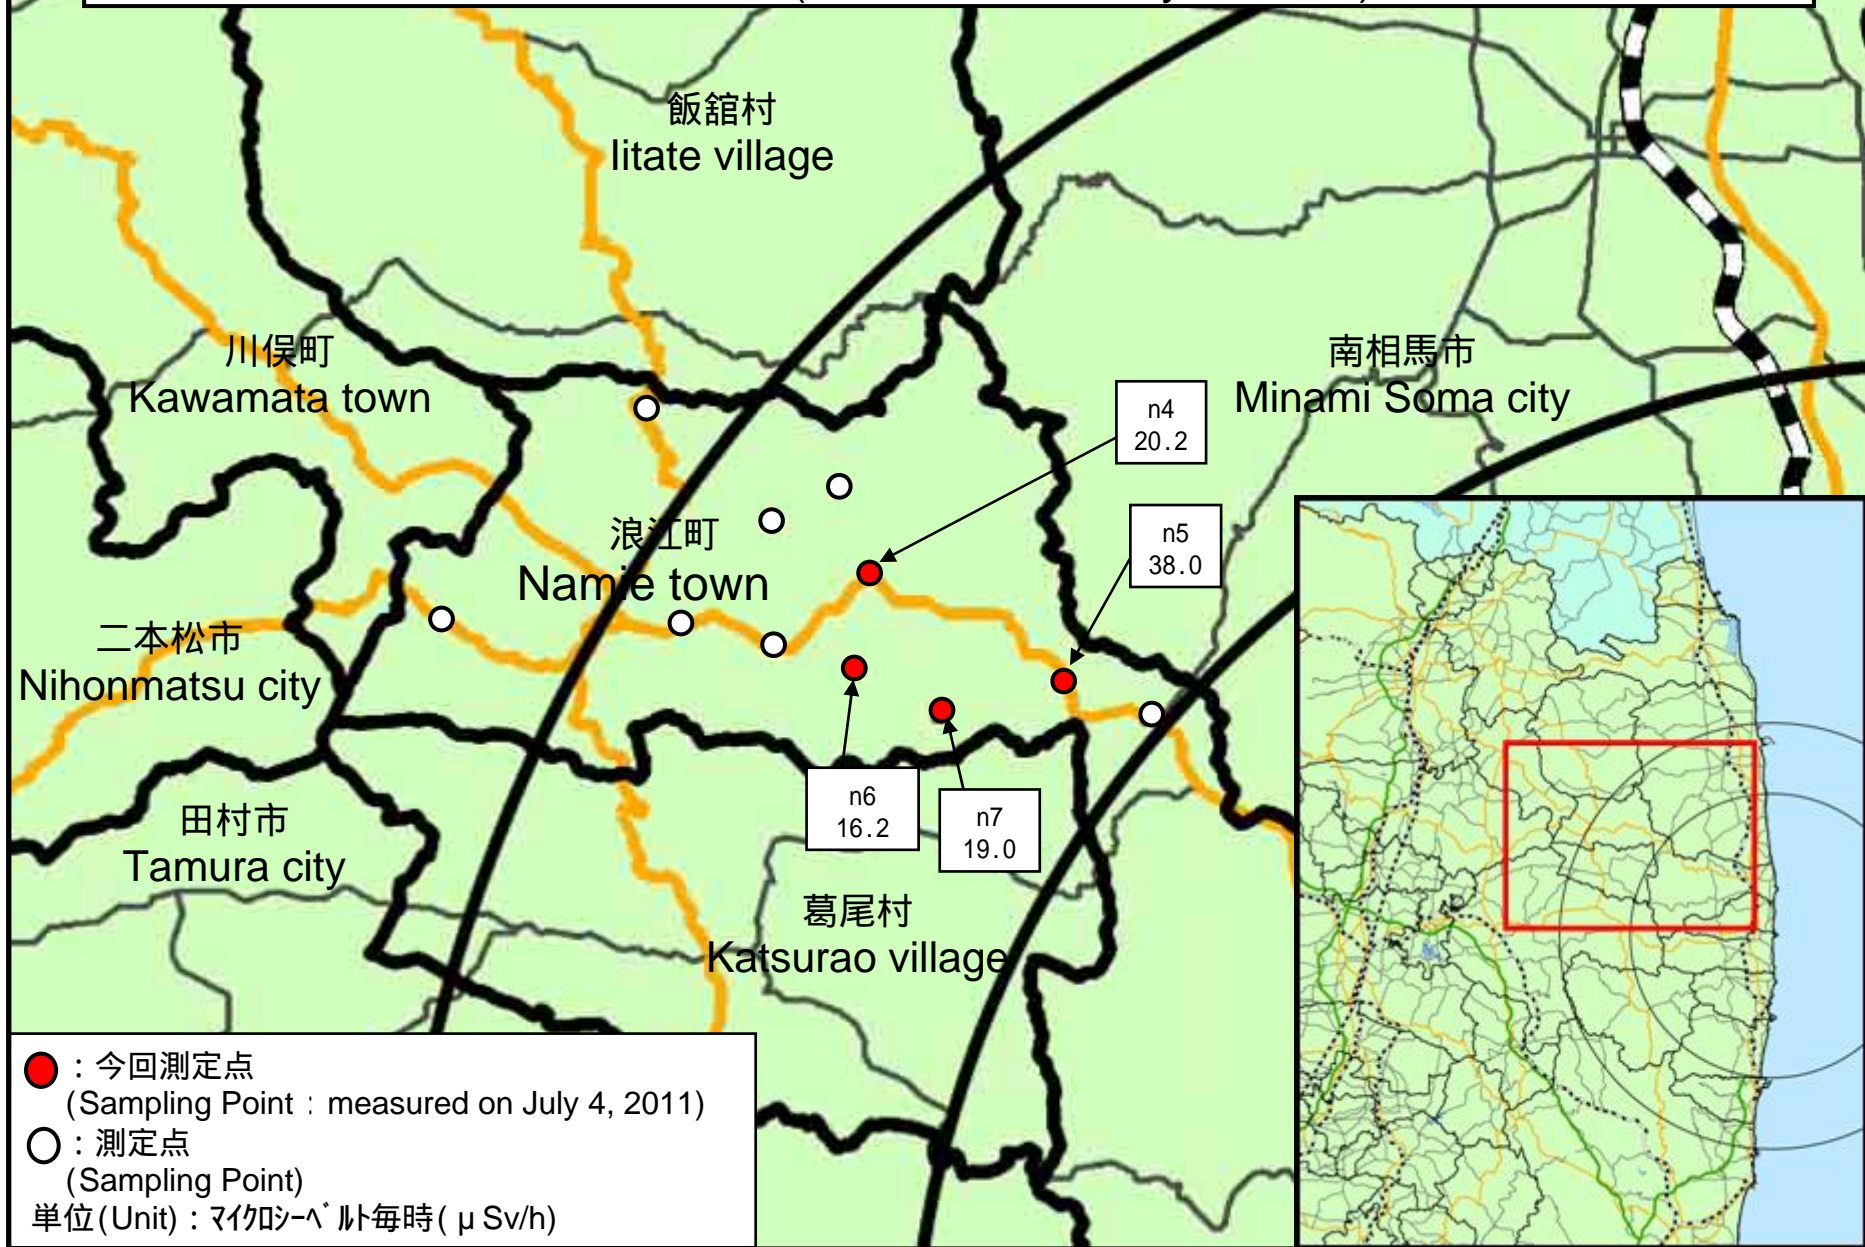

【浪江町(平成23年7月4日測定)】
【Namie town (measured on July 4, 2011)】