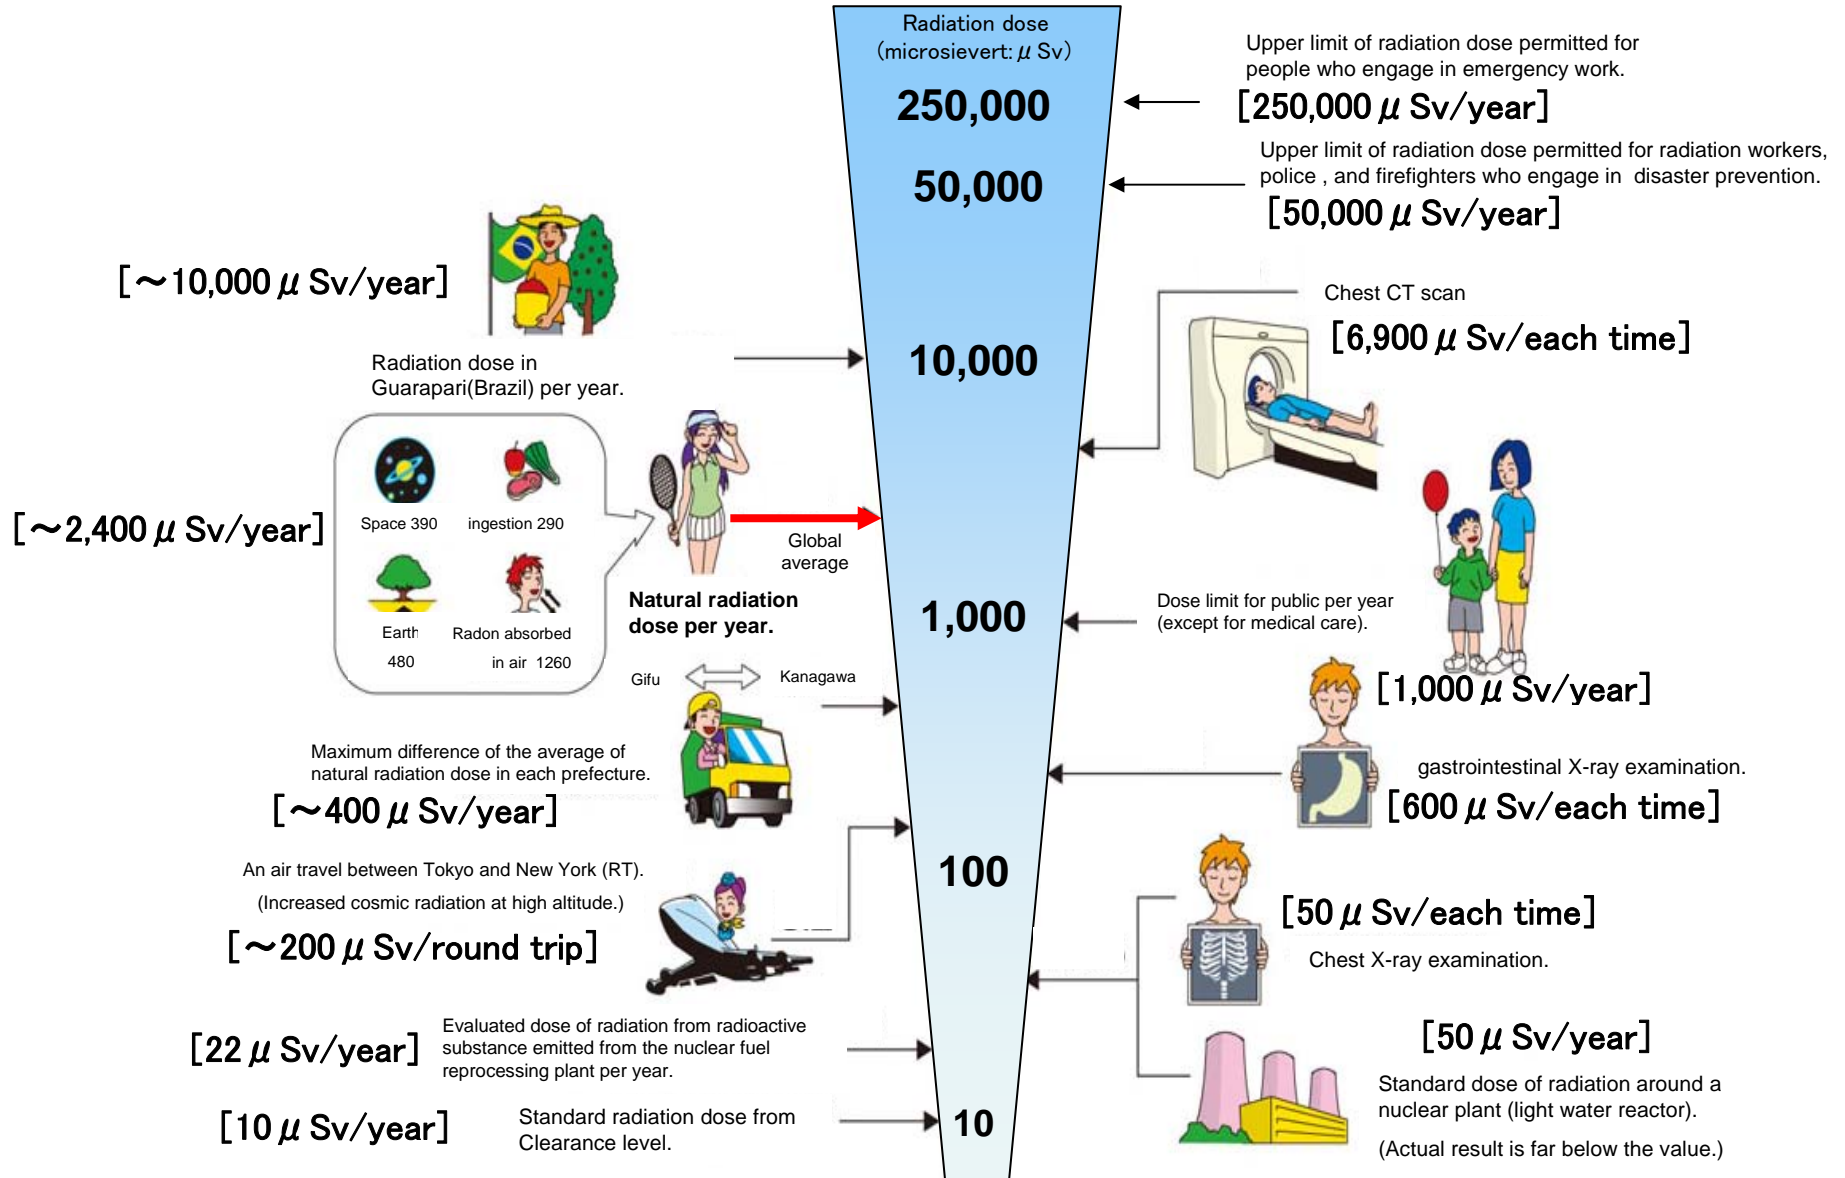

(JAEA: Japan Atomic Energy Agency)

【浪江町(平成23年7月4日測定)】
【Namie town (measured on July 4, 2011)】

《 日常生活と放射線 》

※ Sv【シーベルト】=放射線の種類による生物効果の定数(※) × Gy【グレイ】

※ X線、γ線では 1

Radiation in Daily-life

※Unit : μSv

※ Sv [Sievert] = Constant of organism effect by kind of radiation (※) × Gy [gray]

※ It is 1 in case of X ray and γ ray.