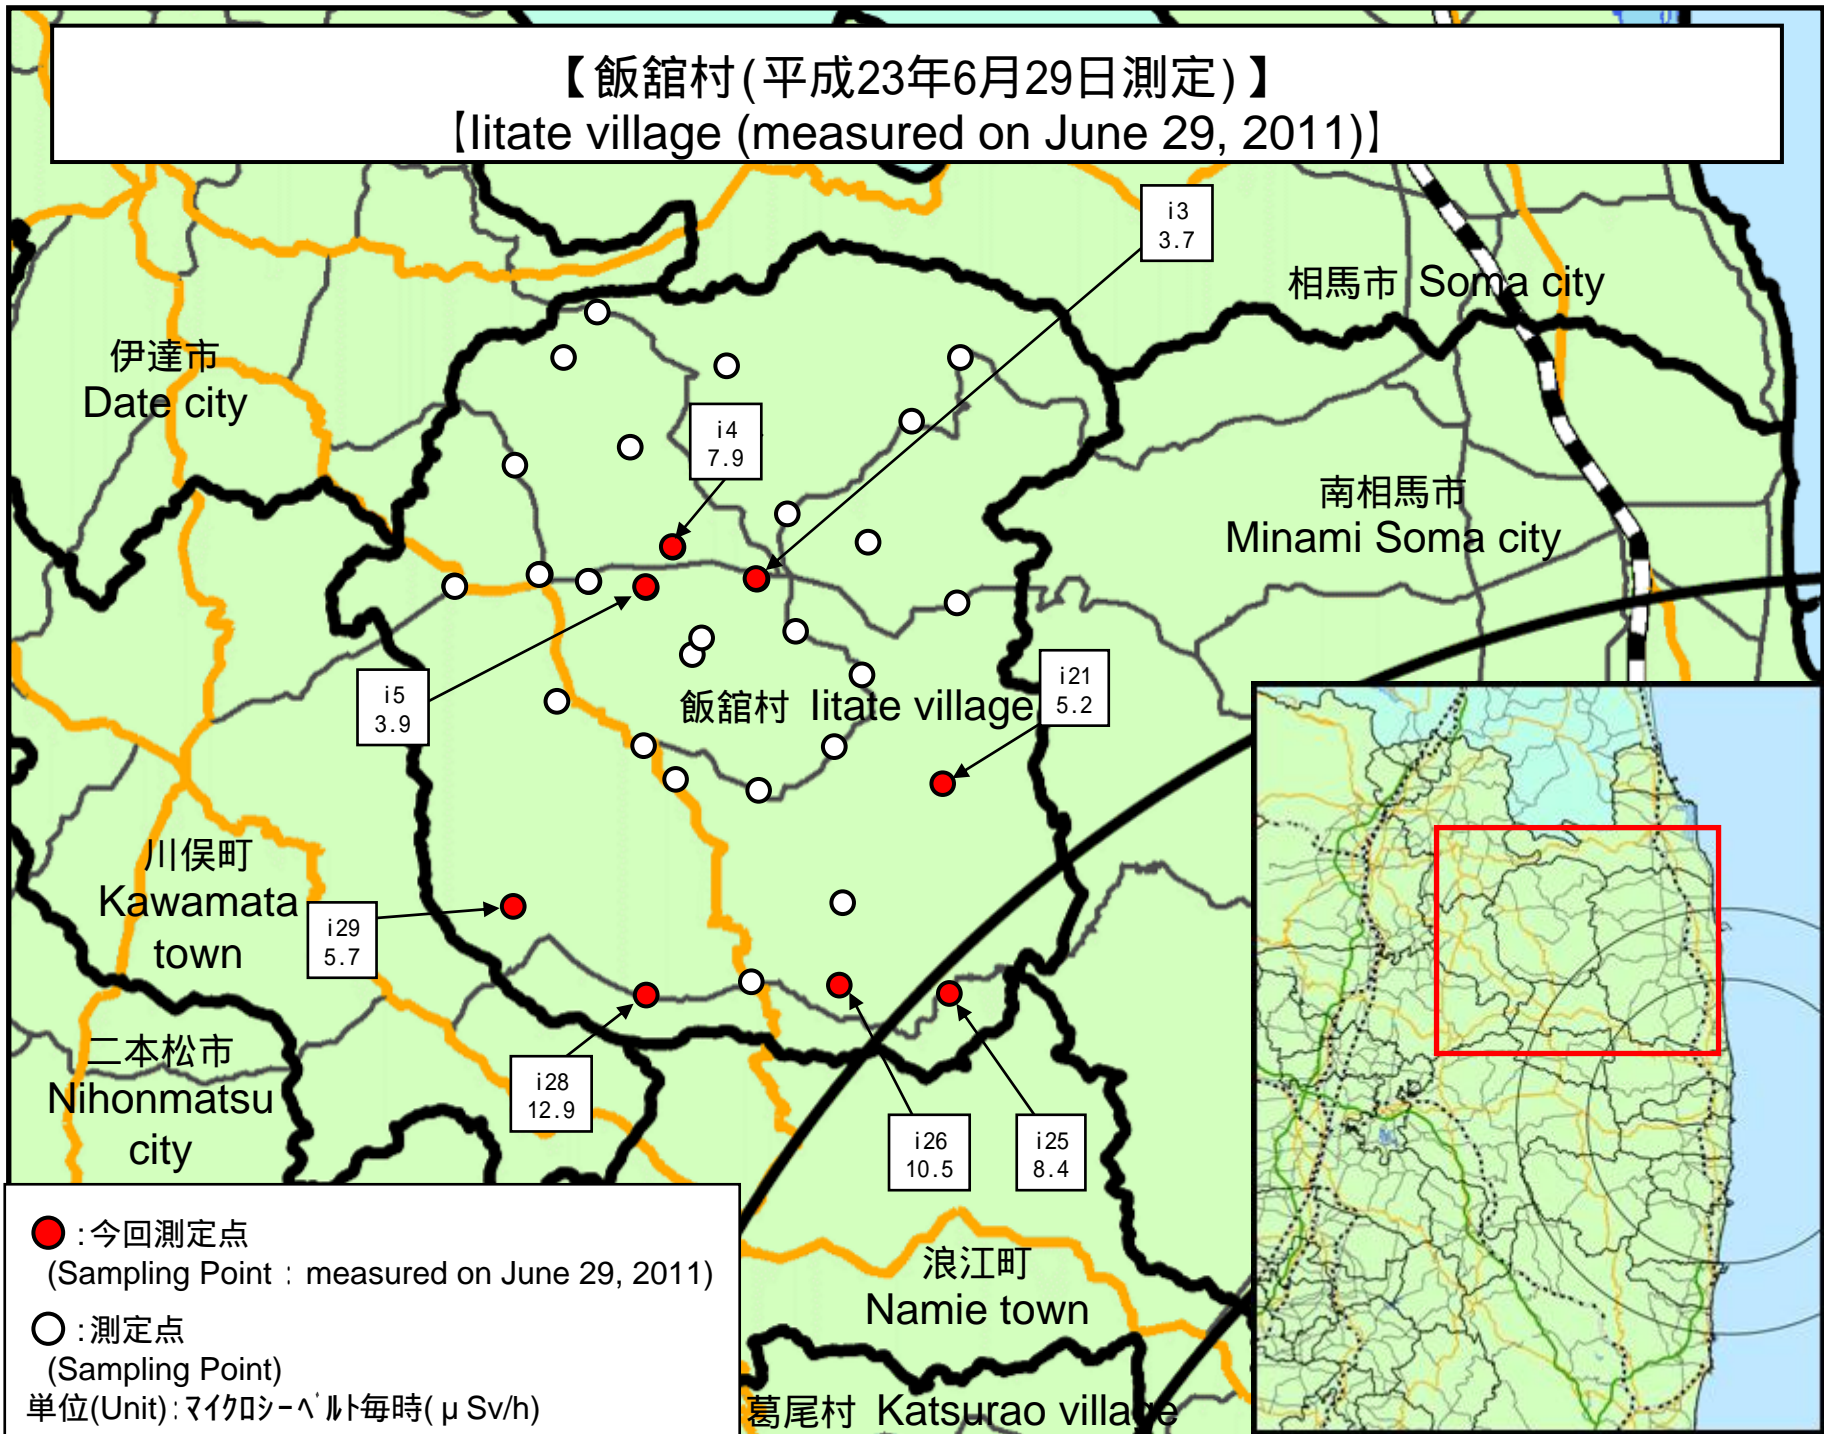

【飯館村(平成23年6月29日測定)】
[Iitate village (measured on June 29, 2011)]