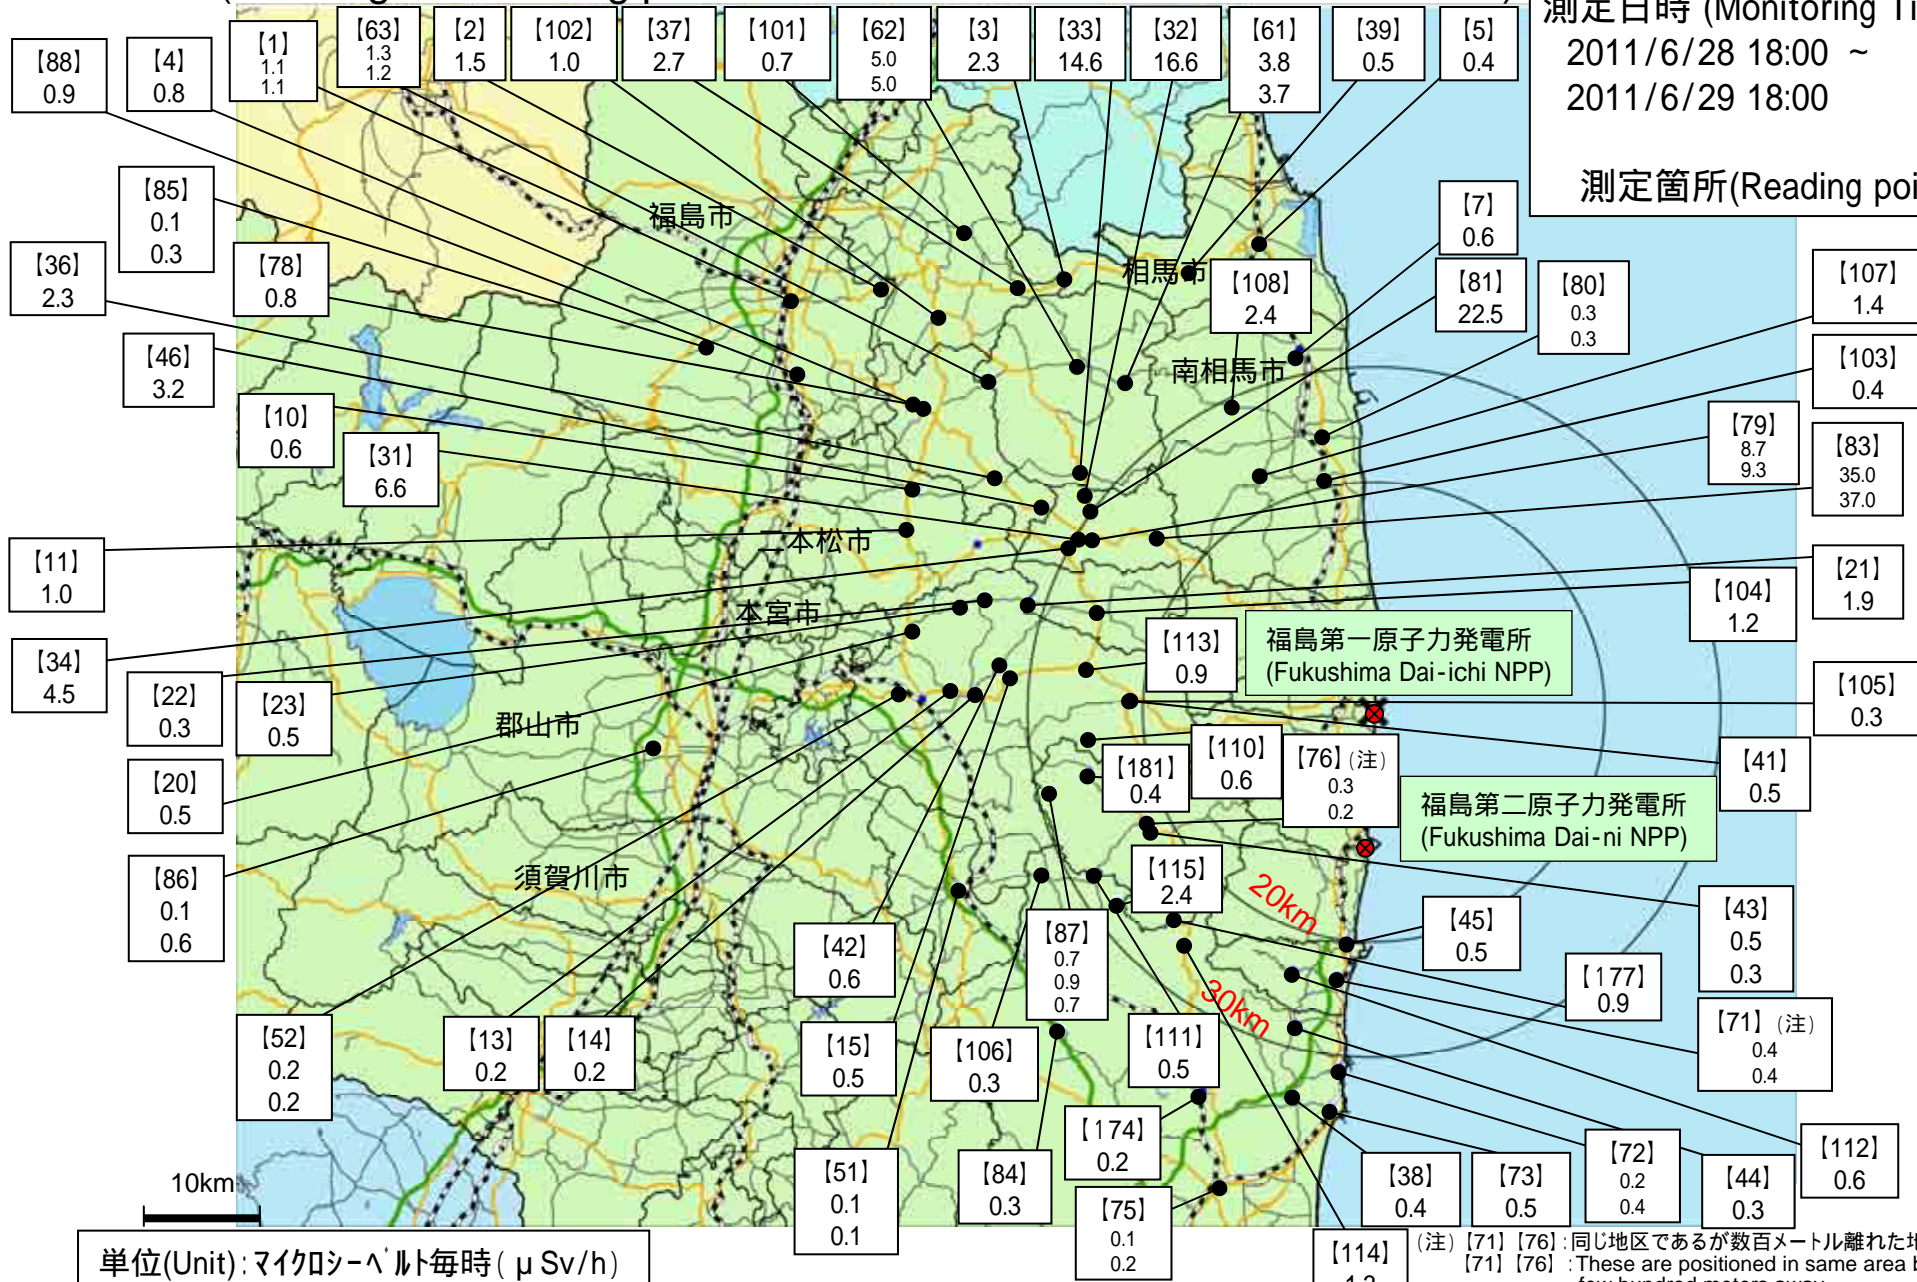

(注) [71] [76] : 同じ地区であるが数百メートル離れた地点である。

* [71] [76] : These are positioned in same area but a few hundred meters away.

(TEPCO : Tokyo Electric Power Company)

(JAEA : Japan Atomic Energy Agency)

東京電力株式会社福島第一原子力発電所周辺のモニタリング結果 (Readings at Reading point out of TEPCO* Fukushima Dai-ichi NPP)

測定日時 (Monitoring Time)
2011/6/28 18:00 ~
2011/6/29 18:00

測定箇所(Reading point)

単位(Unit): マイクロシーベルト毎時 (μSv/h)

円は範囲の概略を示す (Circles indicate approximate range.)

(注) [71] [76]: 同じ地区であるが数百メートル離れた地点である。
[71] [76]: These are positioned in same area but a few hundred meters away.
*TEPCO: Tokyo Electric Power Company