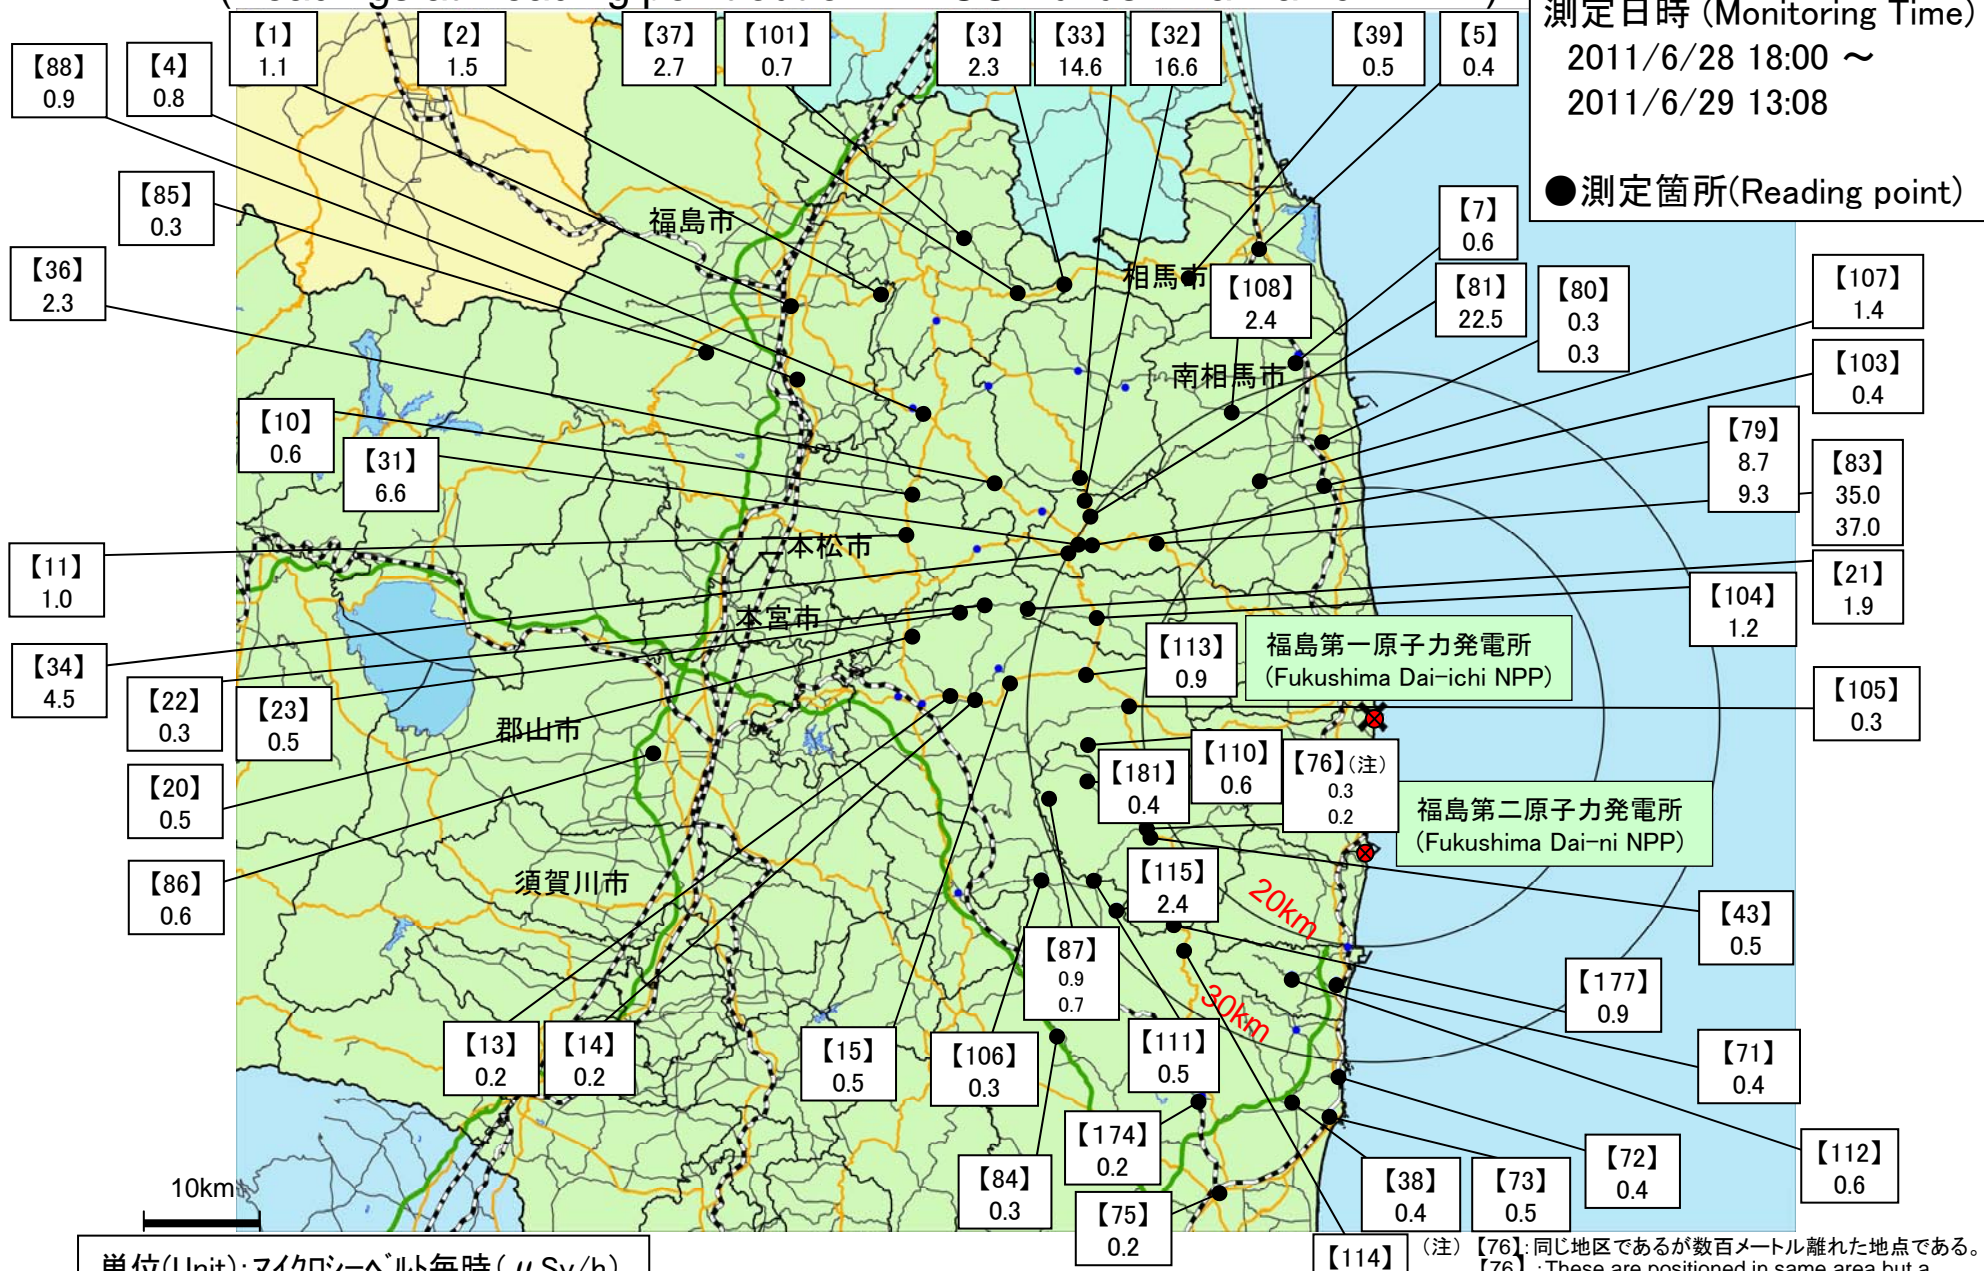

(注) 【76】:同じ地区であるが数百メートル離れた地点である。

\*【76】:These are positioned in same area but a few hundred meters away.

(TEPCO :Tokyo Electric Power Company)

(JAEA :Japan Atomic Energy Agency)

# 東京電力株式会社福島第一原子力発電所周辺のモニタリング結果 (Readings at Reading point out of TEPCO Fukushima Dai-ichi NPP)

測定日時 (Monitoring Time)  
2011/6/28 18:00 ~  
2011/6/29 13:08

●測定箇所(Reading point)

単位(Unit): マイクロシーベルト毎時 (μSv/h)

円は範囲の概略を示す (Circles indicate approximate range.)

(注) 【76】: 同じ地区であるが数百メートル離れた地点である。  
【76】: These are positioned in same area but a few hundred meters away.  
TEPCO: Tokyo Electric Power Company