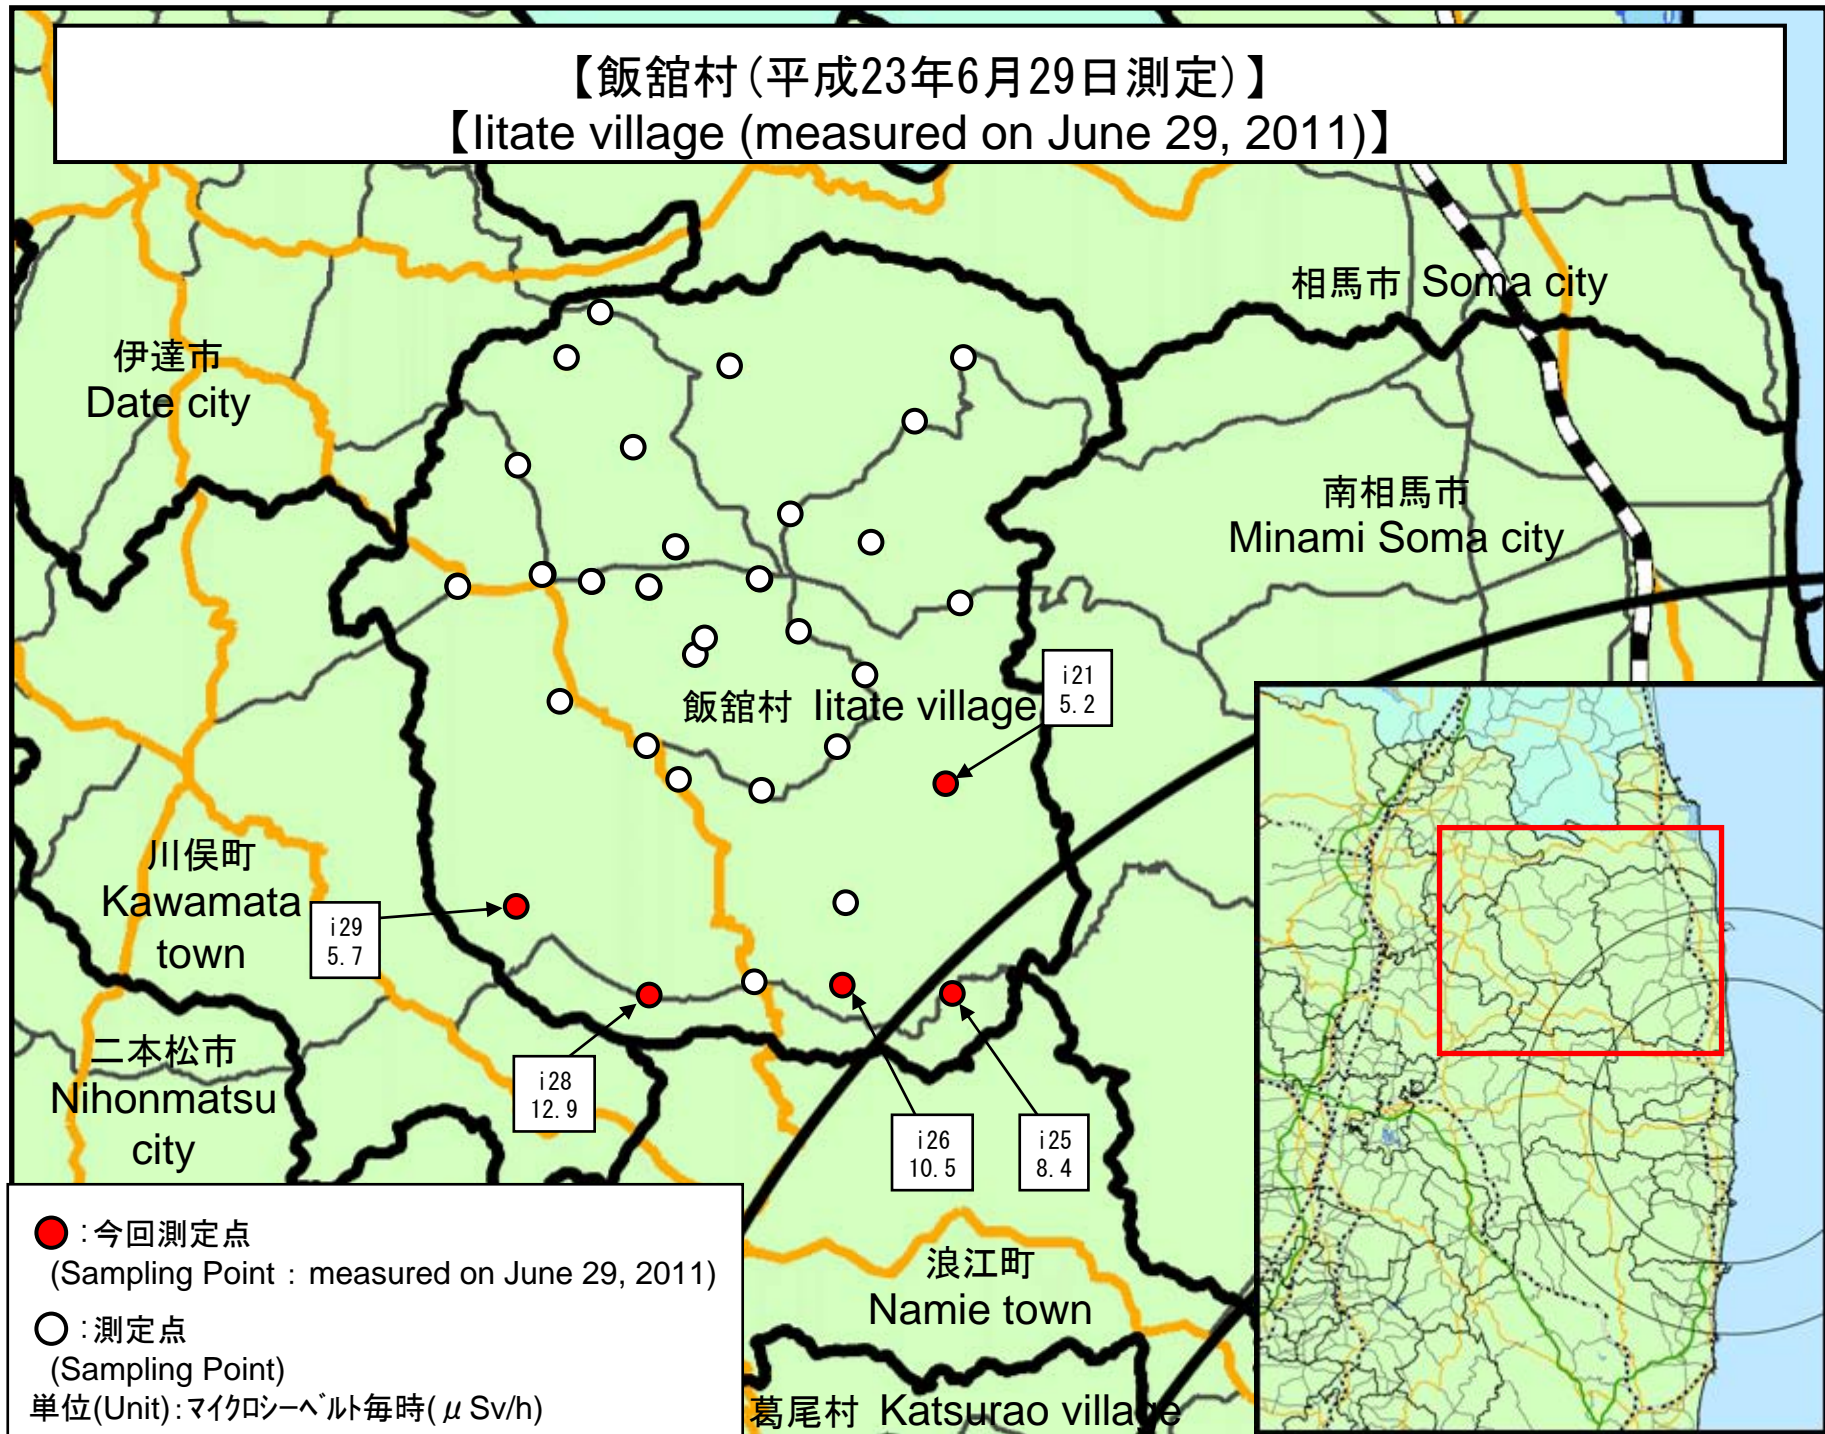

# 東京電力株式会社福島第一原子力発電所周辺のモニタリング結果 (Readings at Reading point out of TEPCO Fukushima Dai-ichi NPP)

測定日時 (Monitoring Time)  
2011/6/28 18:00 ~  
2011/6/29 13:08

●測定箇所(Reading point)

単位(Unit): マイクロシーベルト毎時 (μSv/h)

円は範囲の概略を示す (Circles indicate approximate range.)

(注) 【76】: 同じ地区であるが数百メートル離れた地点である。  
【76】: These are positioned in same area but a few hundred meters away.  
TEPCO: Tokyo Electric Power Company

【飯館村 (平成23年6月29日測定)】  
 【Iitate village (measured on June 29, 2011)】