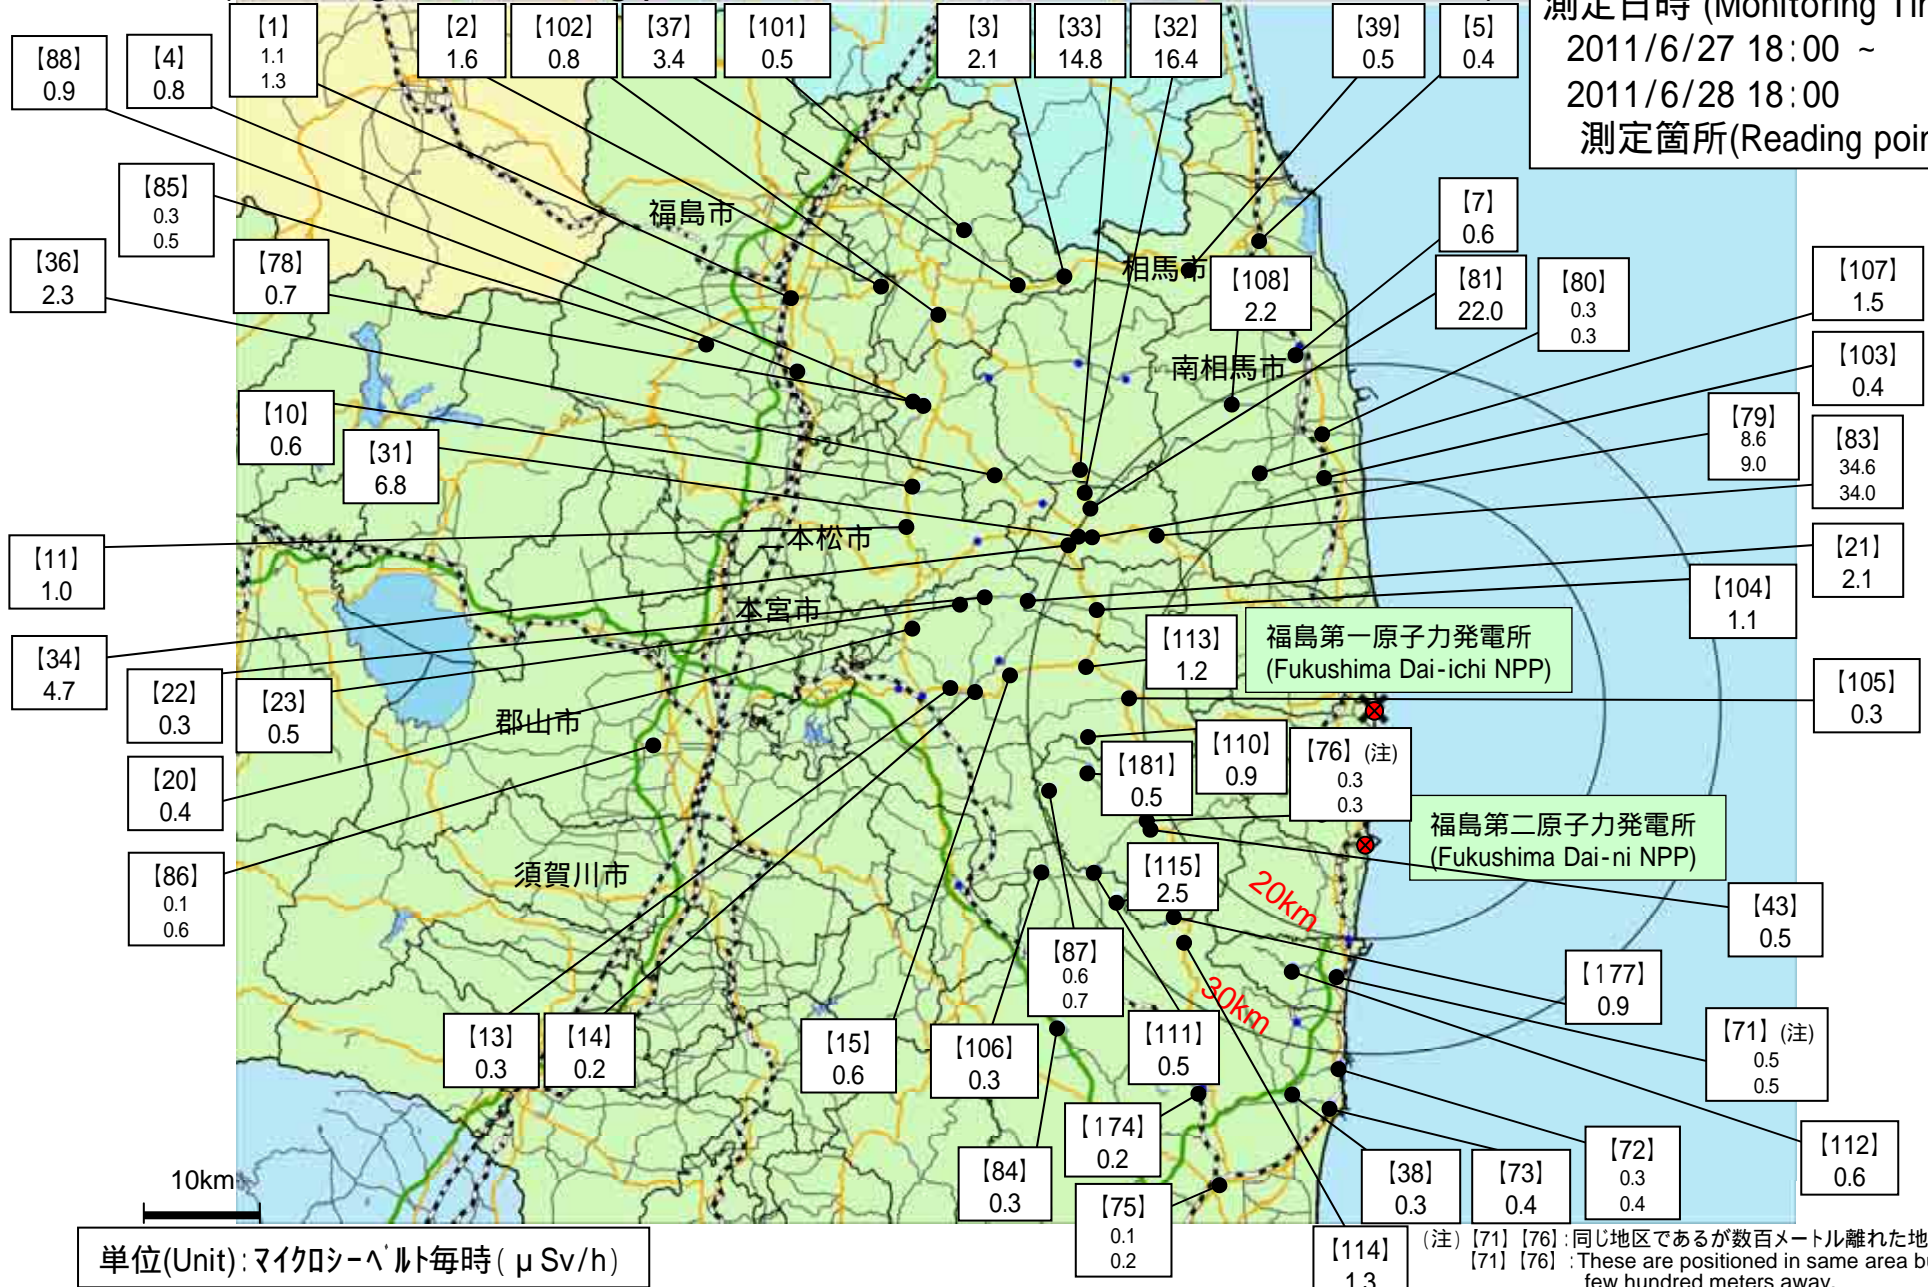

(注) [71] [76] : 同じ地区であるが数百メートル離れた地点である。

* [71] [76] : These are positioned in same area but a few hundred meters away.

(TEPCO : Tokyo Electric Power Company)

(JAEA : Japan Atomic Energy Agency)

東京電力株式会社福島第一原子力発電所周辺のモニタリング結果 (Readings at Reading point out of TEPCO Fukushima Dai-ichi NPP)

測定日時 (Monitoring Time)
2011/6/27 18:00 ~
2011/6/28 18:00
測定箇所(Reading point)

単位(Unit): マイクロシーベルト毎時 (μSv/h)

円は範囲の概略を示す (Circles indicate approximate range.)

(注) [71] [76]: 同じ地区であるが数百メートル離れた地点である。
[71] [76]: These are positioned in same area but a few hundred meters away.
TEPCO: Tokyo Electric Power Company

東京電力株式会社福島第一原子力発電所の20km以遠のモニタリング結果の推移 (Readings at Reading point out of 20 km Zone of TEPCO Fukushima Dai-ichi NPP)

(TEPCO: Tokyo Electric Power Company)

注: 測定データが区分された6時間内に複数ある場合は、最大値をプロットしている。
Note: The maximum data is plotted if there are more than one data in 6 hours.