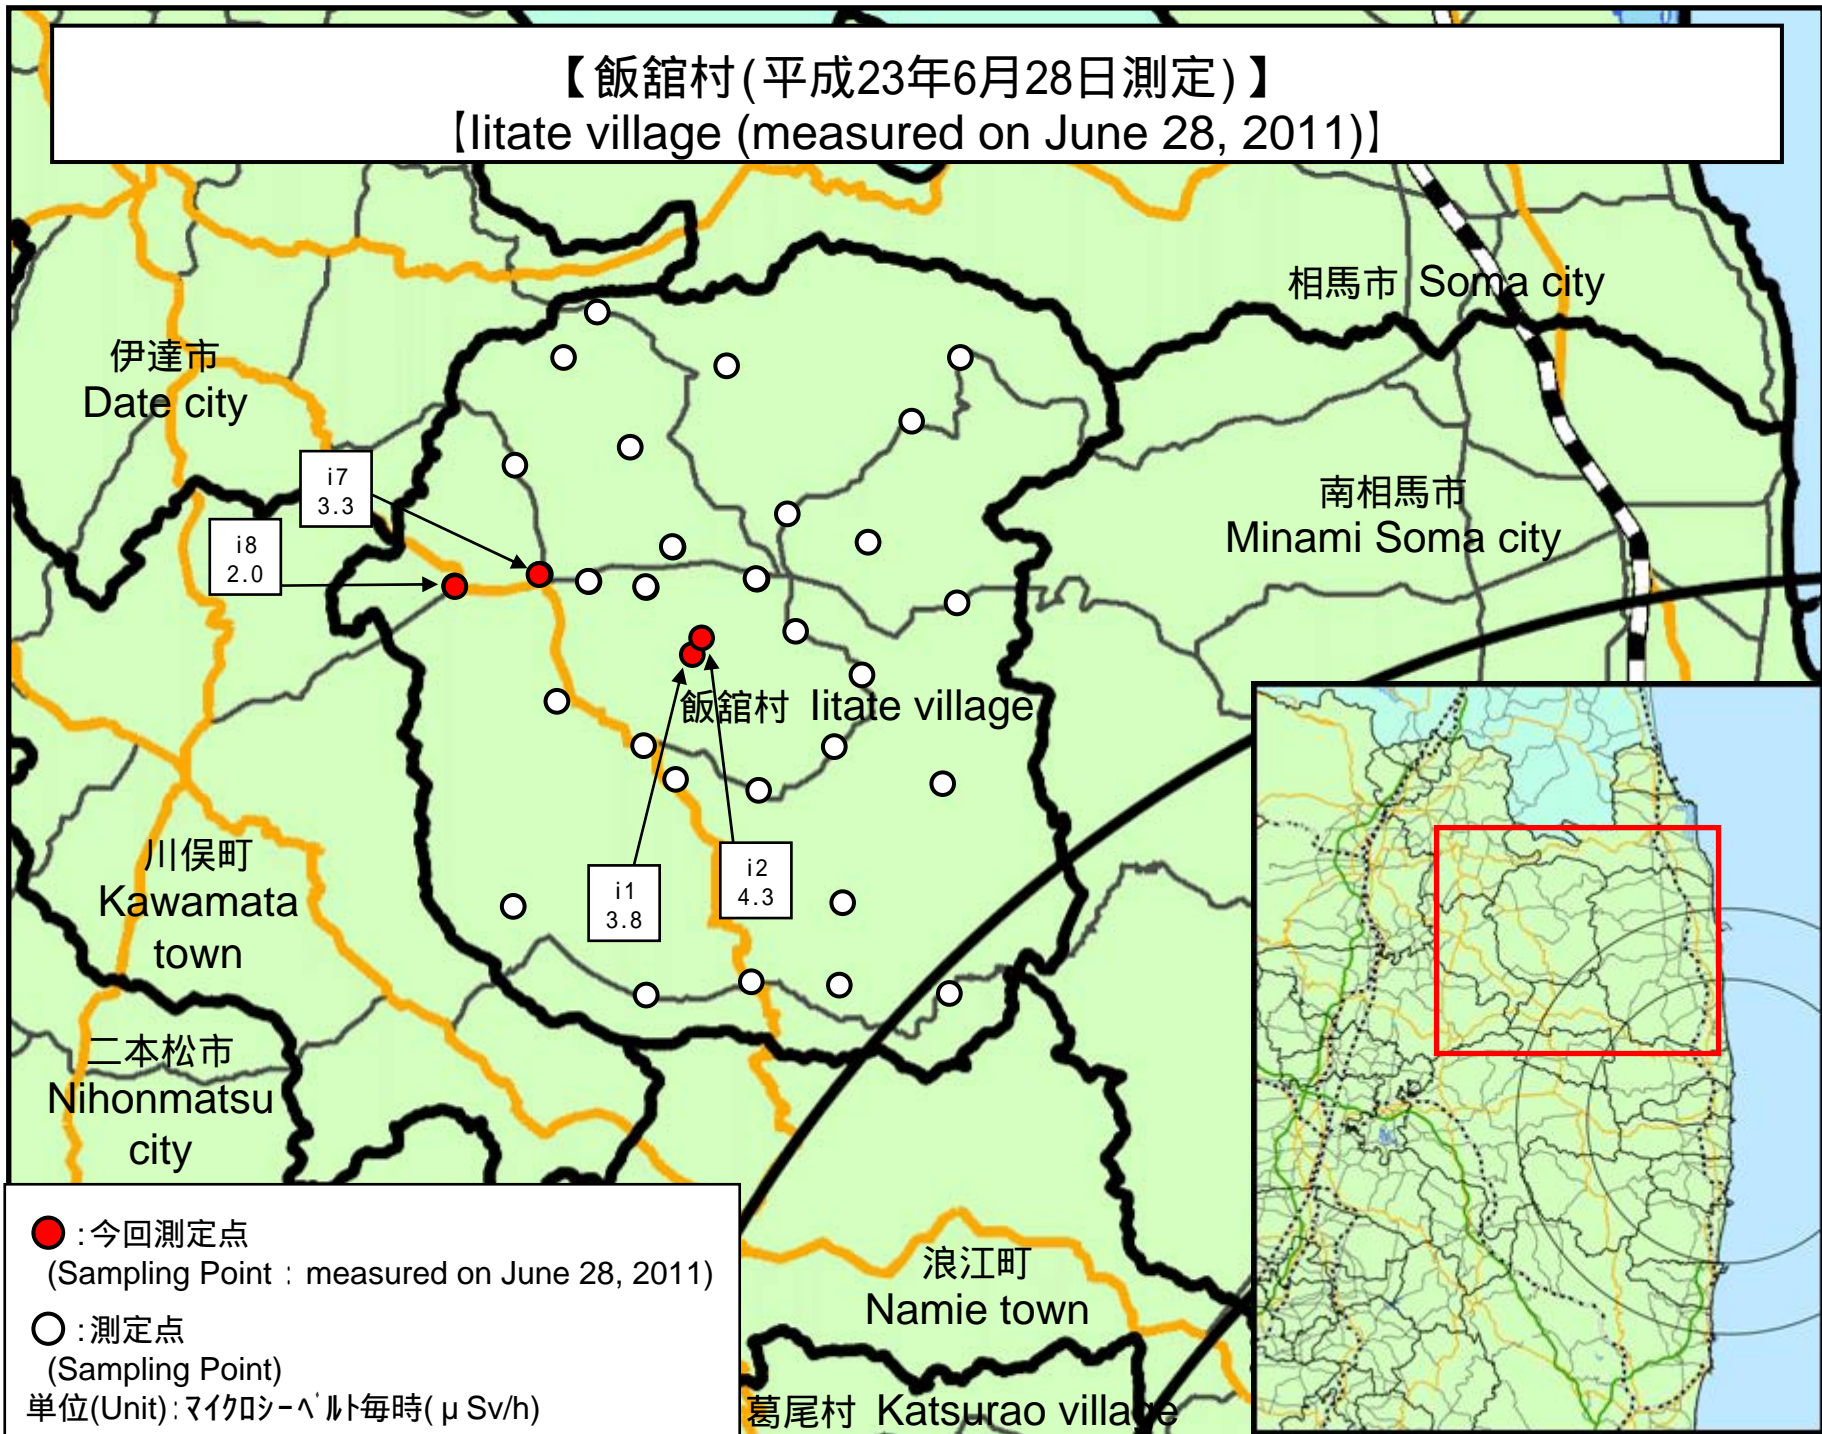

【飯館村(平成23年6月28日測定)】
【Iitate village (measured on June 28, 2011)】