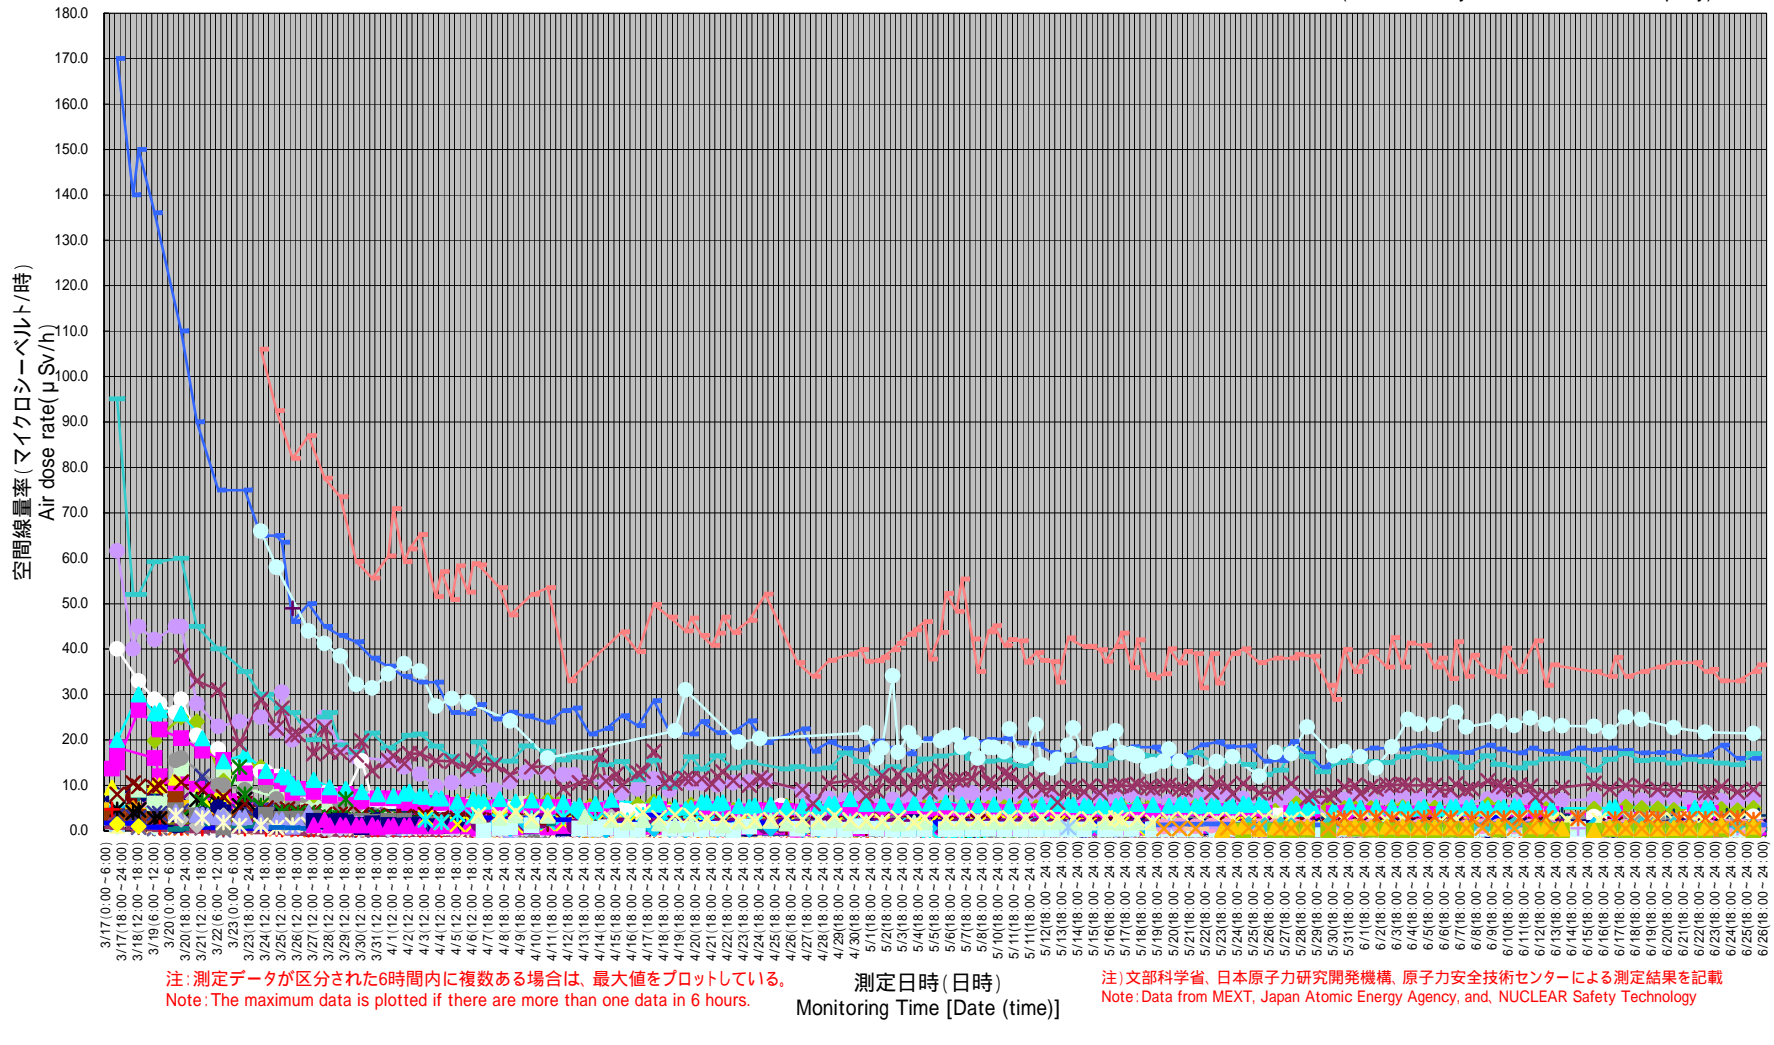

測定日時 (Monitoring Time)
2011/6/25 17:00 ~
2011/6/26 18:00

測定箇所(Reading point)

単位(Unit): マイクロシーベルト毎時 ($\mu\text{Sv/h}$)

円は範囲の概略を示す (Circles indicate approximate range.)

(注) [71] [76]: 同じ地区であるが数百メートル離れた地点である。
[71] [76]: These are positioned in same area but a few hundred meters away.
TEPCO: Tokyo Electric Power Company

東京電力株式会社福島第一原子力発電所の20km以遠のモニタリング結果の推移 (Readings at Reading point out of 20 km Zone of TEPCO Fukushima Dai-ichi NPP)

(TEPCO: Tokyo Electric Power Company)

《 日常生活と放射線 》

※ Sv【シーベルト】=放射線の種類による生物効果の定数(※) × Gy【グレイ】