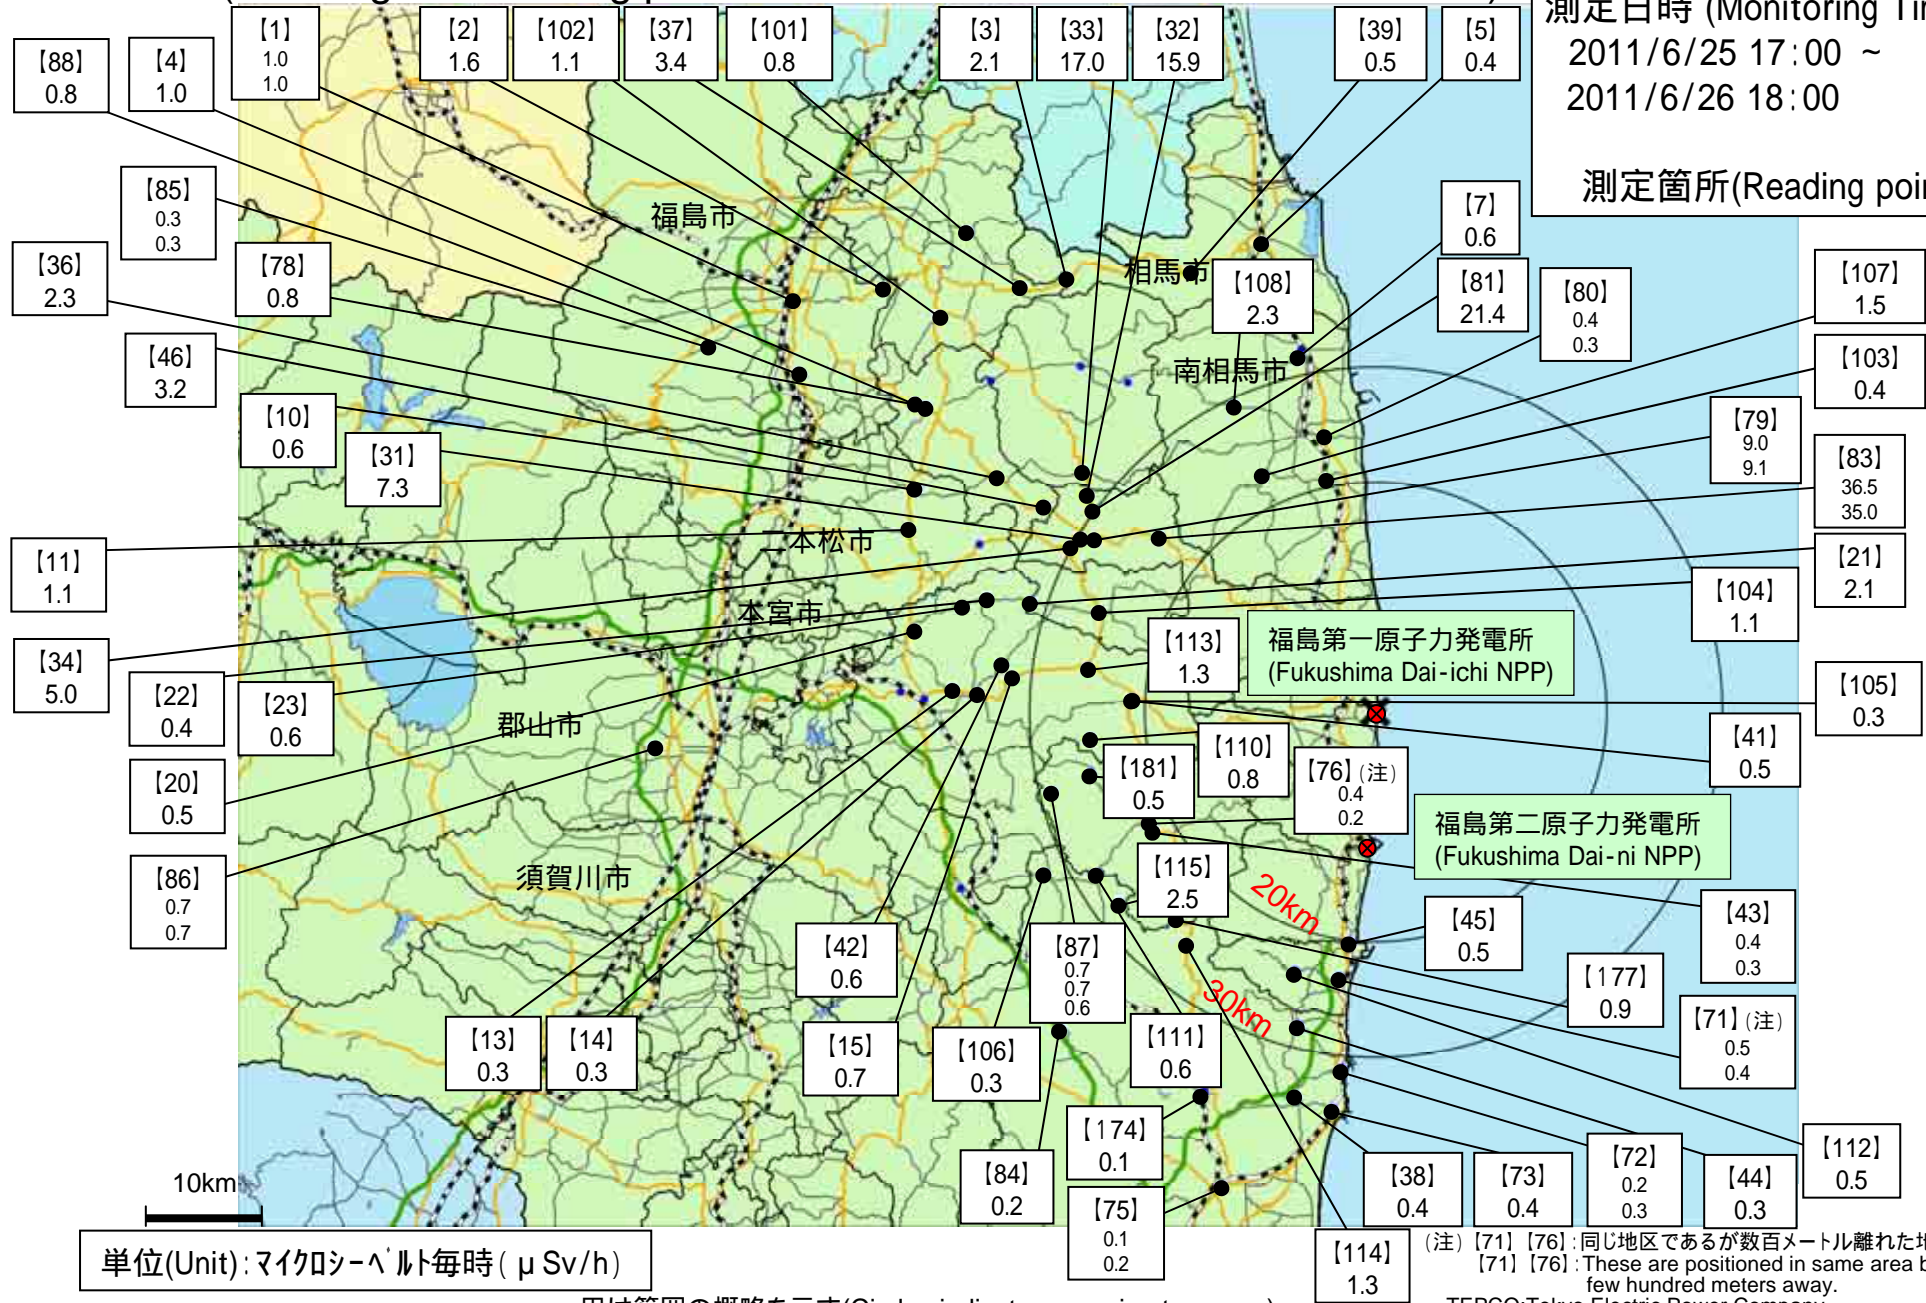

(注) [71] [76] : 同じ地区であるが数百メートル離れた地点である。

* [71] [76] : These are positioned in same area but a few hundred meters away.

(TEPCO : Tokyo Electric Power Company)

(JAEA : Japan Atomic Energy Agency)

東京電力株式会社福島第一原子力発電所周辺のモニタリング結果 (Readings at Reading point out of TEPCO Fukushima Dai-ichi NPP)

測定日時 (Monitoring Time)
2011/6/25 17:00 ~
2011/6/26 18:00

測定箇所(Reading point)

単位(Unit): マイクロシーベルト毎時 ($\mu\text{Sv/h}$)

円は範囲の概略を示す (Circles indicate approximate range.)

(注) [71] [76]: 同じ地区であるが数百メートル離れた地点である。
[71] [76]: These are positioned in same area but a few hundred meters away.
TEPCO: Tokyo Electric Power Company