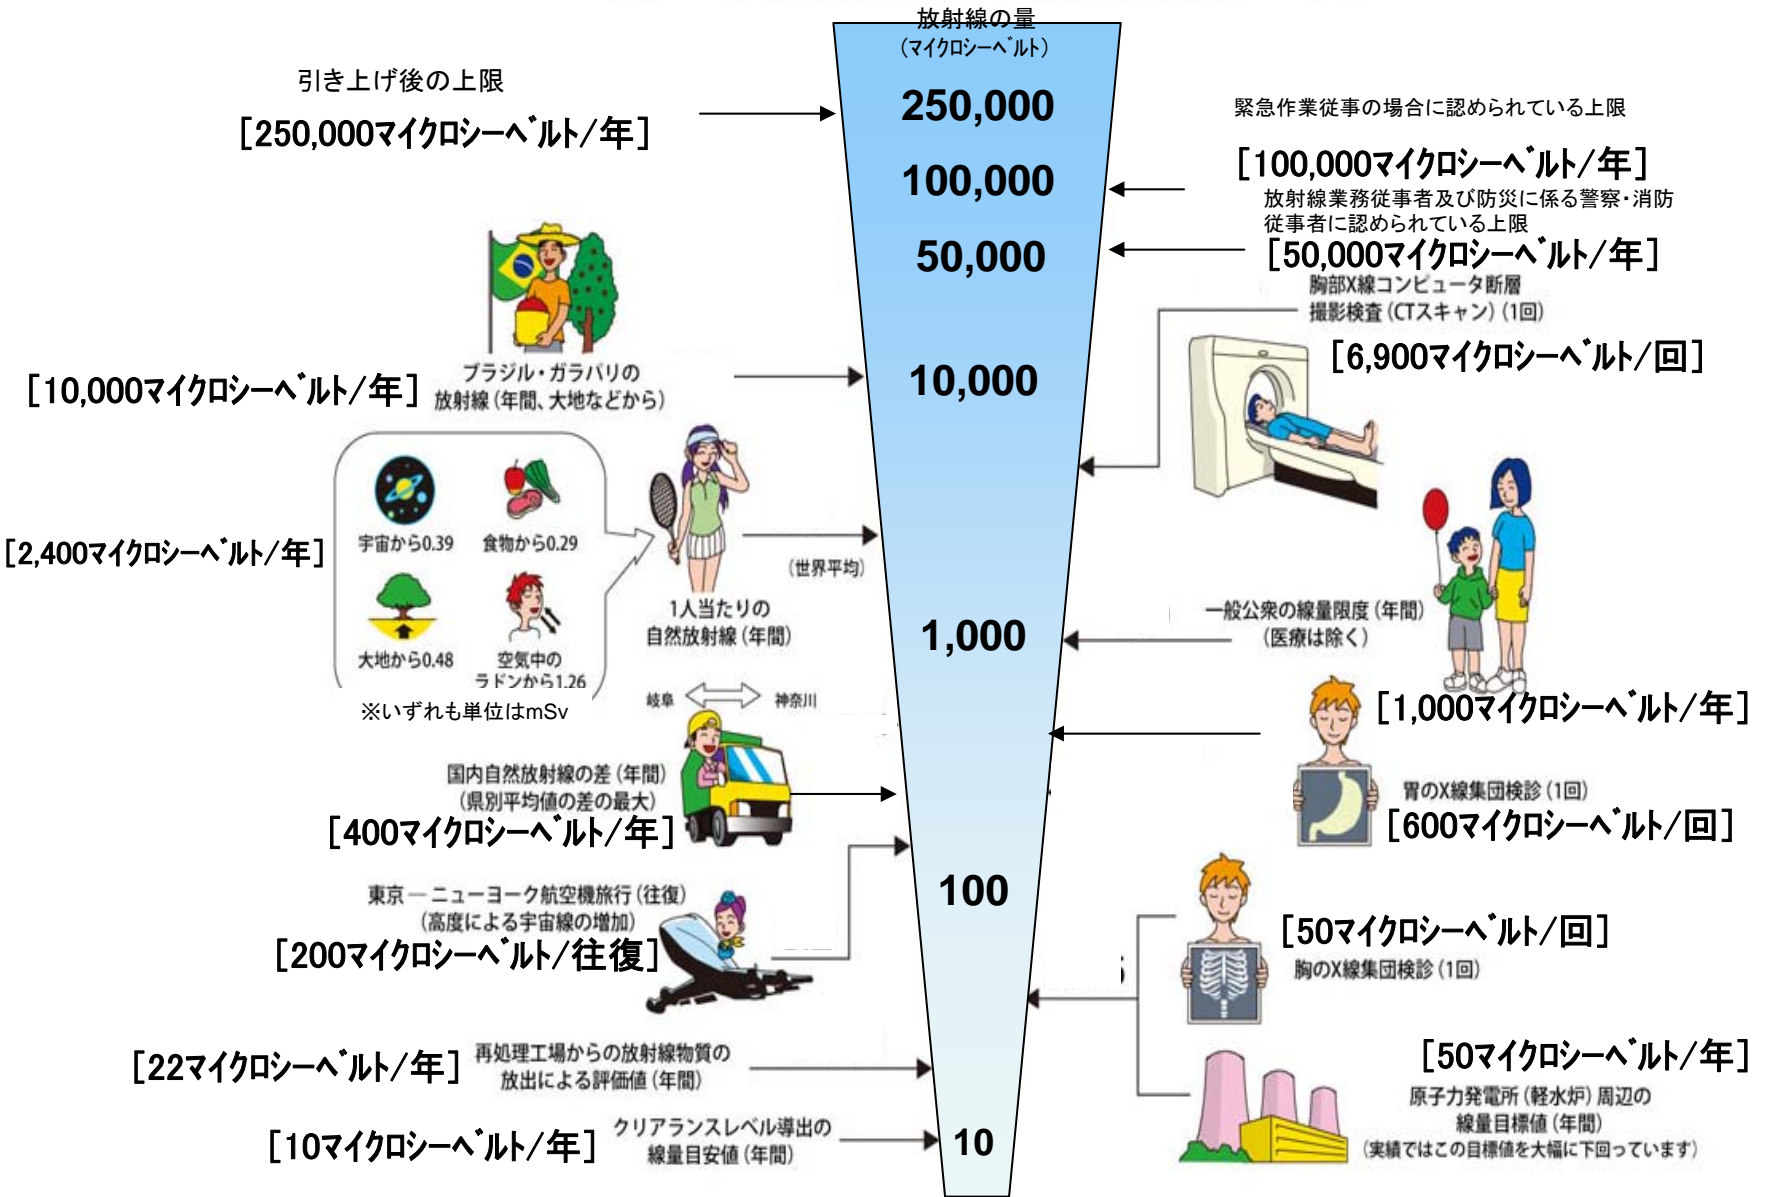

測定日時 (Monitoring Time)
2011/6/25
6:00 ~ 15:33
測定箇所(Reading point)

単位(Unit): マイクロシーベルト毎時 (μSv/h)

円は範囲の概略を示す (Circles indicate approximate range.)

(注) [71] [76]: 同じ地区であるが数百メートル離れた地点である。
[71] [76]: These are positioned in same area but a few hundred meters away.

TEPCO: Tokyo Electric Power Company

東京電力株式会社福島第一原子力発電所の20km以遠のモニタリング結果の推移 (Readings at Reading point out of 20 km Zone of TEPCO Fukushima Dai-ichi NPP)

(TEPCO: Tokyo Electric Power Company)

《 日常生活と放射線 》

※ Sv【シーベルト】=放射線の種類による生物効果の定数(※) × Gy【グレイ】

※ X線、γ線では 1

Radiation in Daily-life

※Unit : μSv

※ Sv [Sievert] = Constant of organism effect by kind of radiation (※) × Gy [gray]

※ It is 1 in case of X ray and γ ray.