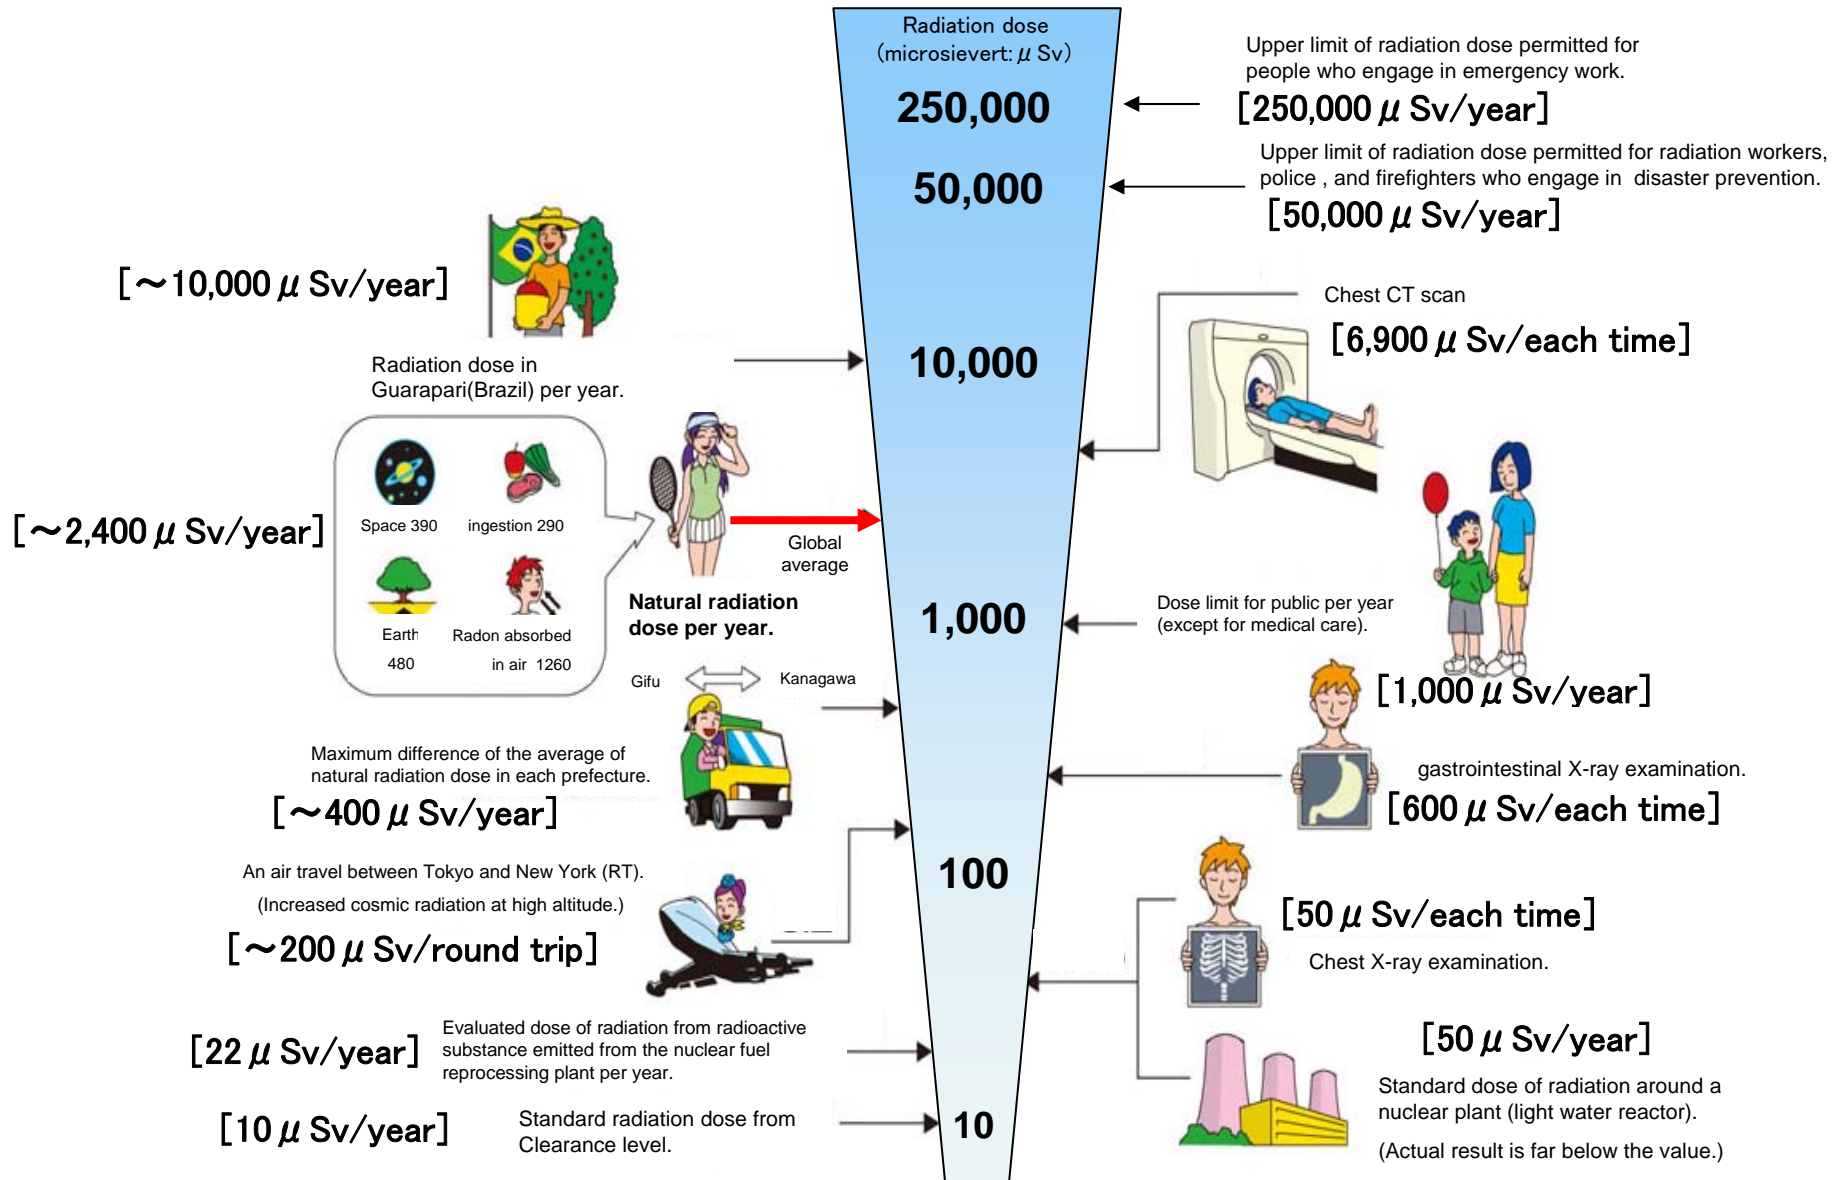

測定日時 (Monitoring Time)
2011/6/25
6:00 ~ 15:33
測定箇所(Reading point)

単位(Unit): マイクロシーベルト毎時 (μSv/h)

円は範囲の概略を示す (Circles indicate approximate range.)

(注) [71] [76]: 同じ地区であるが数百メートル離れた地点である。
[71] [76]: These are positioned in same area but a few hundred meters away.

TEPCO: Tokyo Electric Power Company

東京電力株式会社福島第一原子力発電所の20km以遠のモニタリング結果の推移 (Readings at Reading point out of 20 km Zone of TEPCO Fukushima Dai-ichi NPP)

(TEPCO: Tokyo Electric Power Company)

《 日常生活と放射線 》

※ Sv【シーベルト】=放射線の種類による生物効果の定数(※) × Gy【グレイ】

※ X線、γ線では 1

Radiation in Daily-life

※Unit : μSv

※ Sv [Sievert] = Constant of organism effect by kind of radiation (※) × Gy [gray]

※ It is 1 in case of X ray and γ ray.