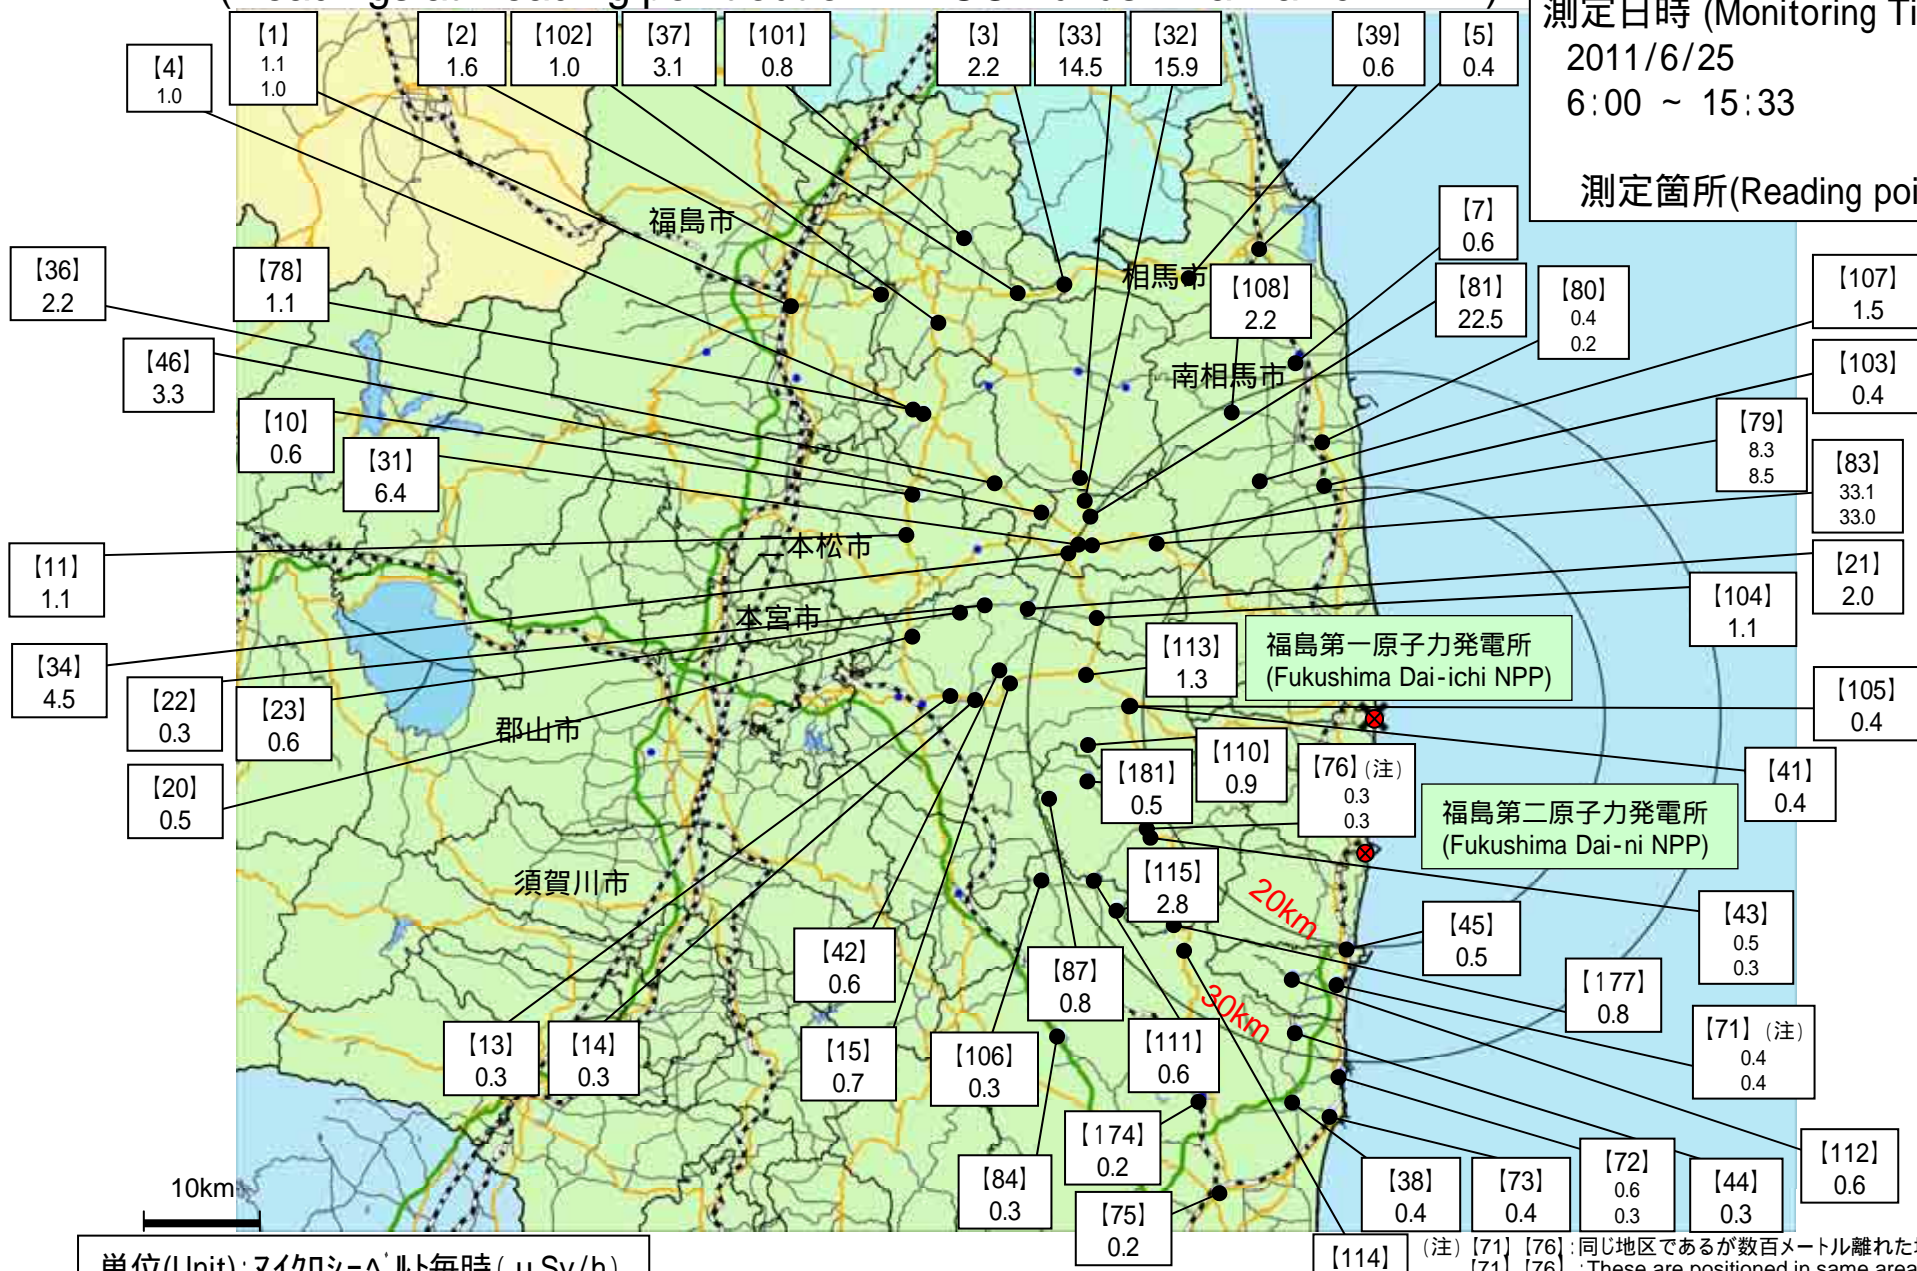

(注) [71] [76] : 同じ地区であるが数百メートル離れた地点である。

* [71] [76] : These are positioned in same area but a few hundred meters away.

(TEPCO : Tokyo Electric Power Company)

(JAEA : Japan Atomic Energy Agency)

東京電力株式会社福島第一原子力発電所周辺のモニタリング結果 (Readings at Reading point out of TEPCO Fukushima Dai-ichi NPP)

測定日時 (Monitoring Time)
2011/6/25
6:00 ~ 15:33
測定箇所(Reading point)

単位(Unit): マイクロシーベルト毎時 (μSv/h)

円は範囲の概略を示す (Circles indicate approximate range.)

(注) [71] [76]: 同じ地区であるが数百メートル離れた地点である。
[71] [76]: These are positioned in same area but a few hundred meters away.