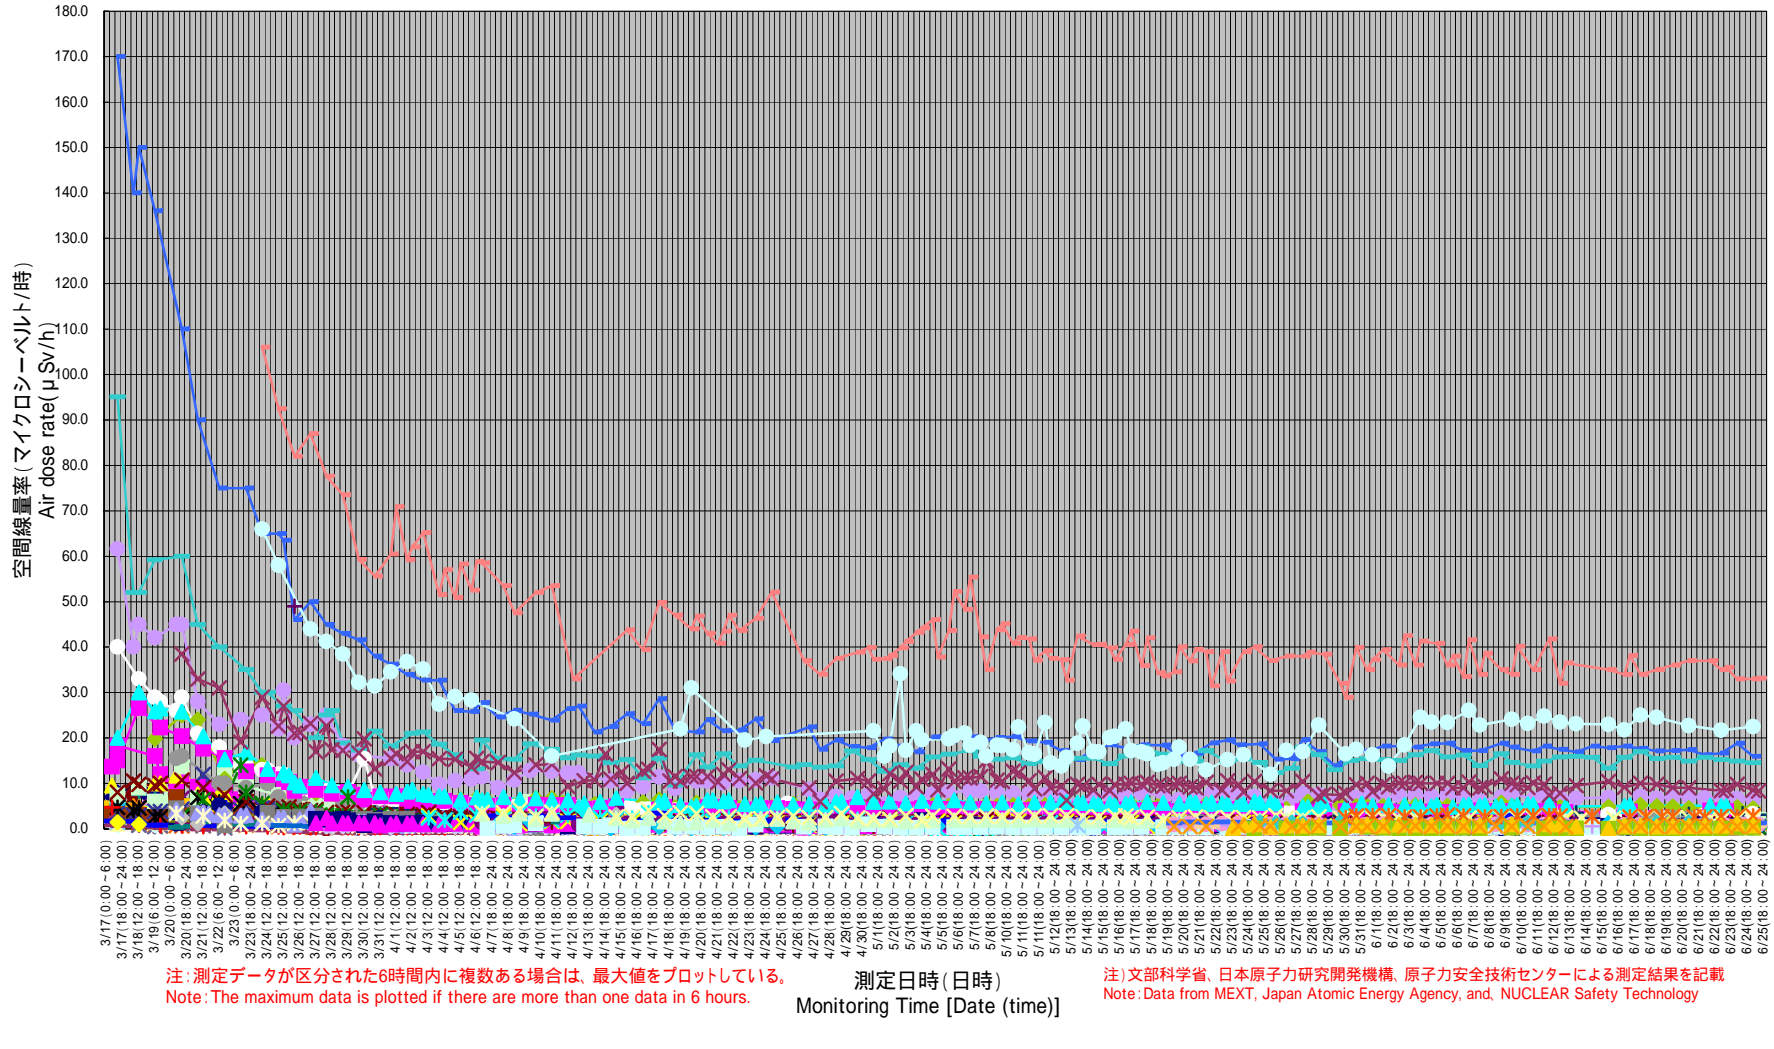

東京電力株式会社福島第一原子力発電所の20km以遠のモニタリング結果の推移 (Readings at Reading point out of 20 km Zone of TEPCO Fukushima Dai-ichi NPP)

(TEPCO: Tokyo Electric Power Company)