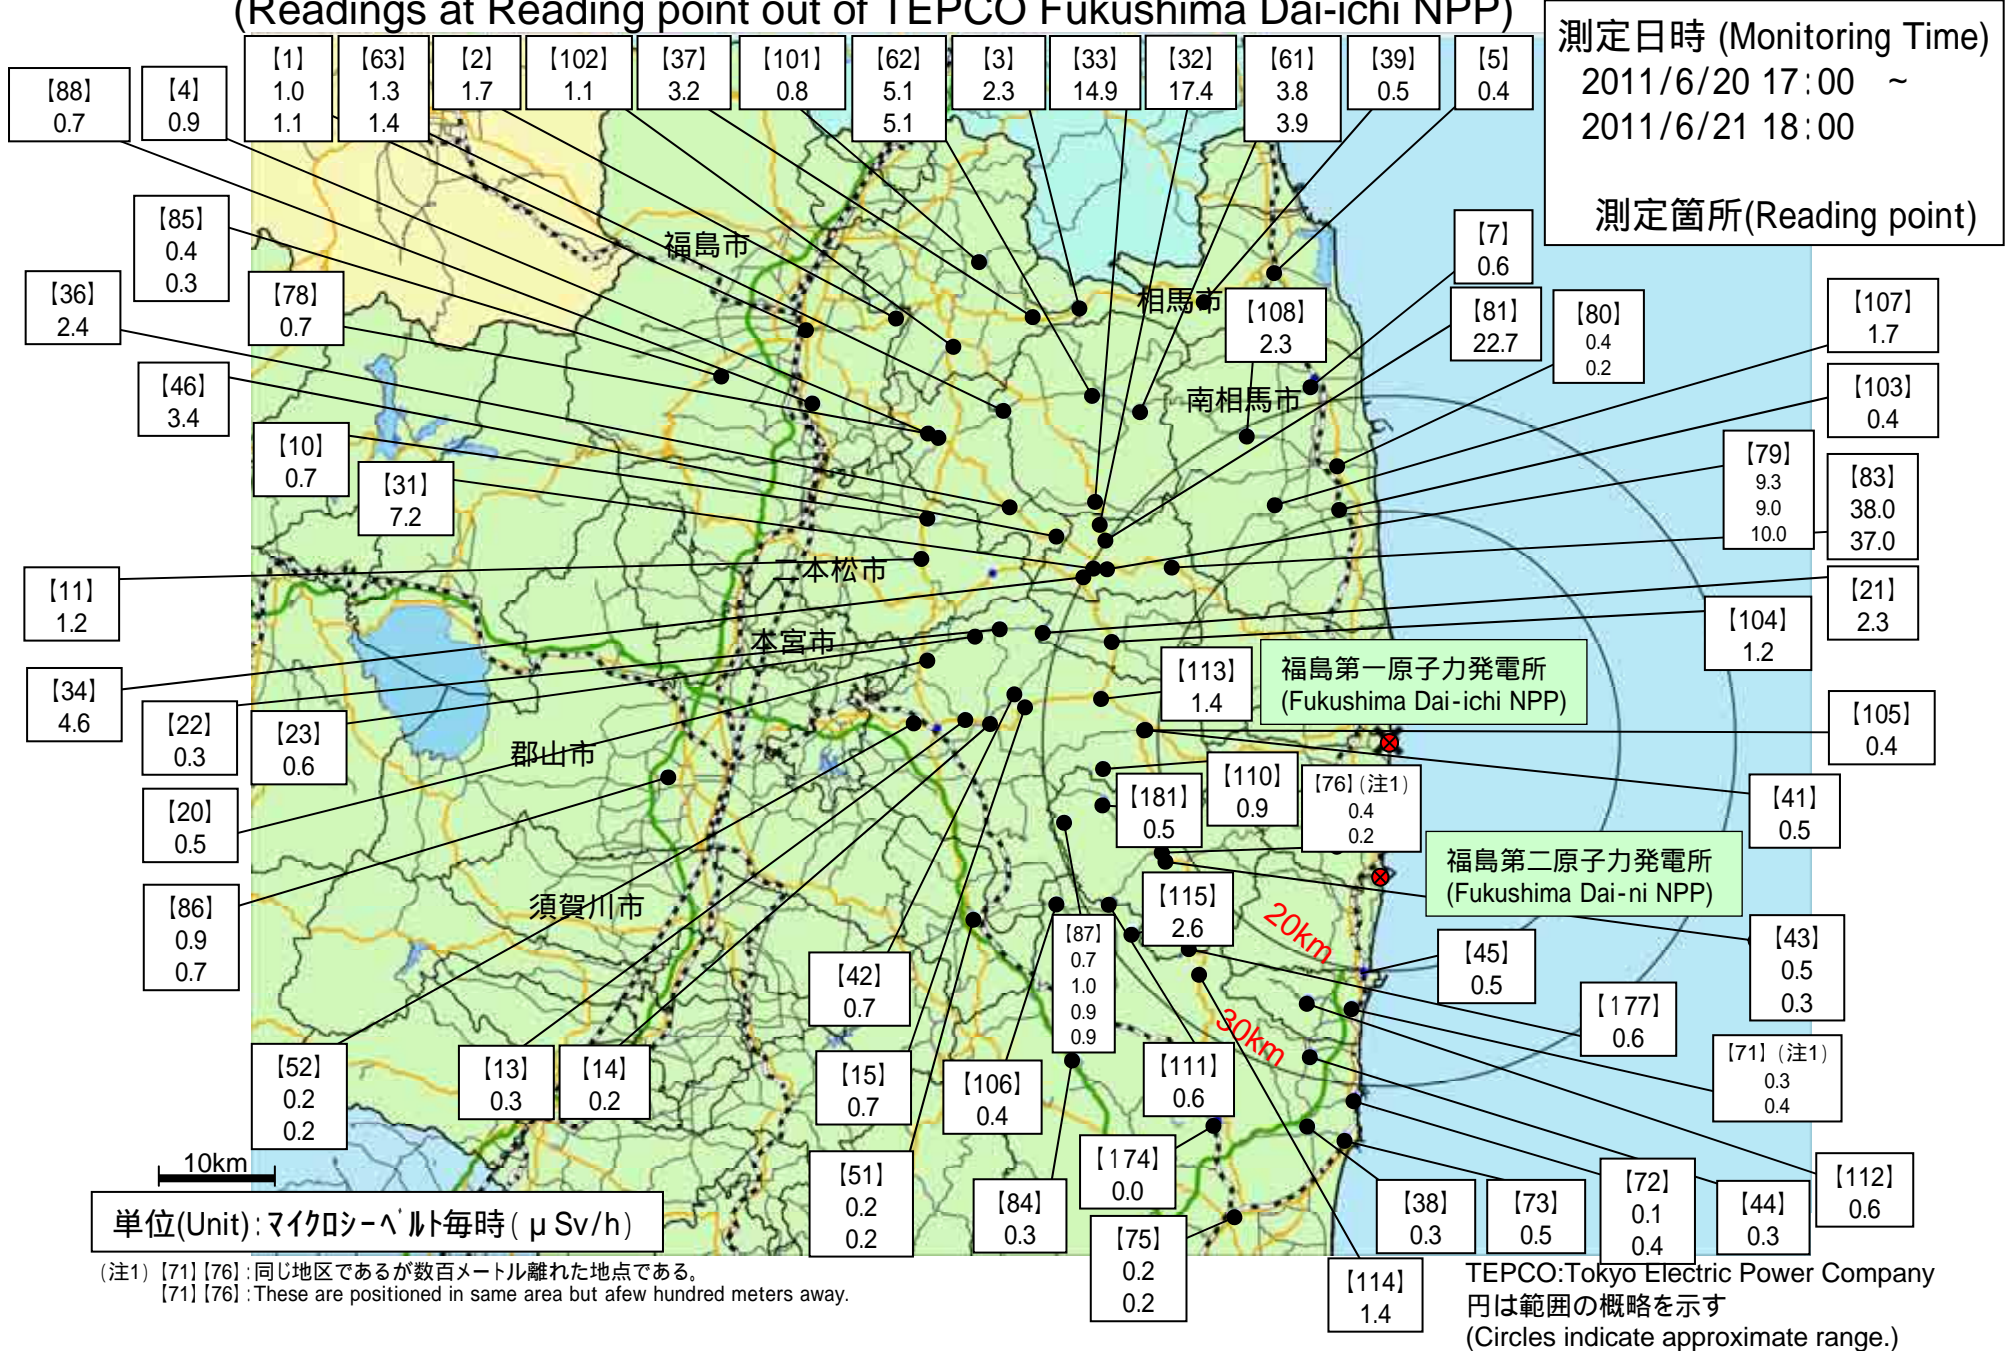

東京電力株式会社福島第一原子力発電所周辺のモニタリング結果 (Readings at Reading point out of TEPCO Fukushima Dai-ichi NPP)

(注1) [71] [76]: 同じ地区であるが数百メートル離れた地点である。
[71] [76]: These are positioned in same area but afew hundred meters away.

TEPCO: Tokyo Electric Power Company
円は範囲の概略を示す
(Circles indicate approximate range.)