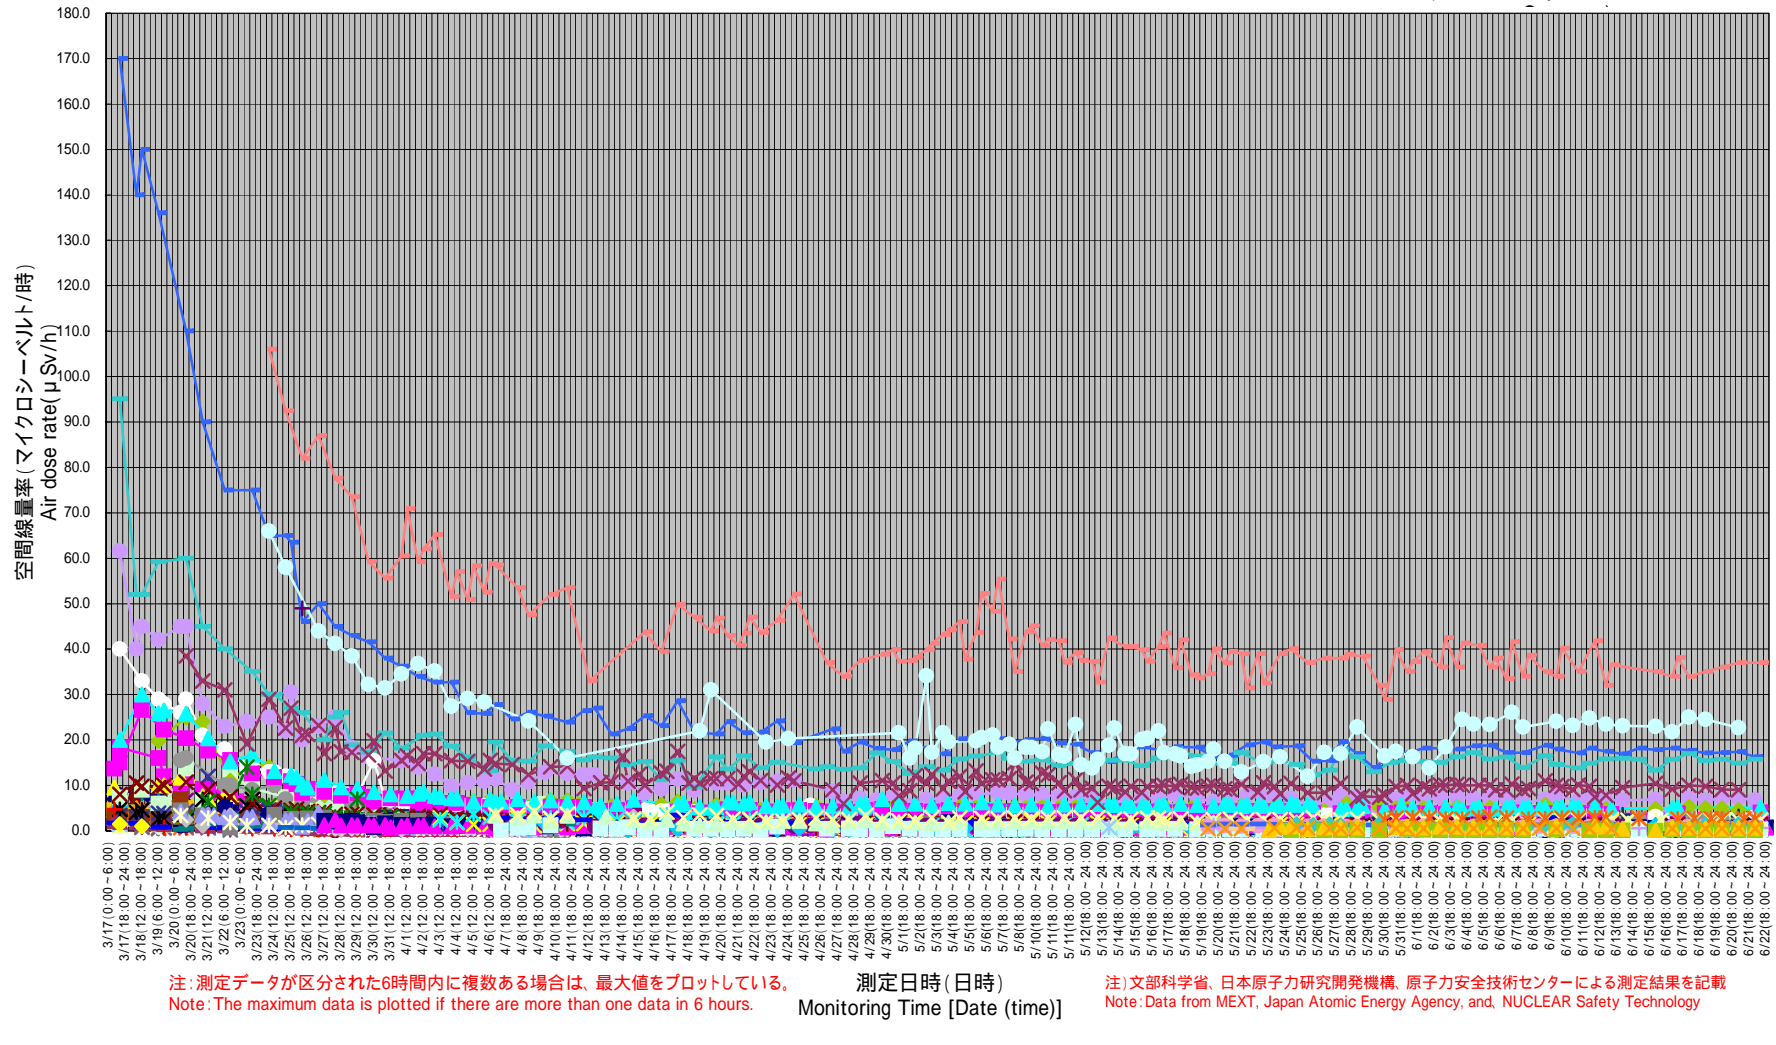

東京電力株式会社福島第一原子力発電所の20km以遠のモニタリング結果の推移 (Readings at Reading point out of 20 km Zone of TEPCO Fukushima Dai-ichi NPP)

(TEPCO: Tokyo Electric Power)