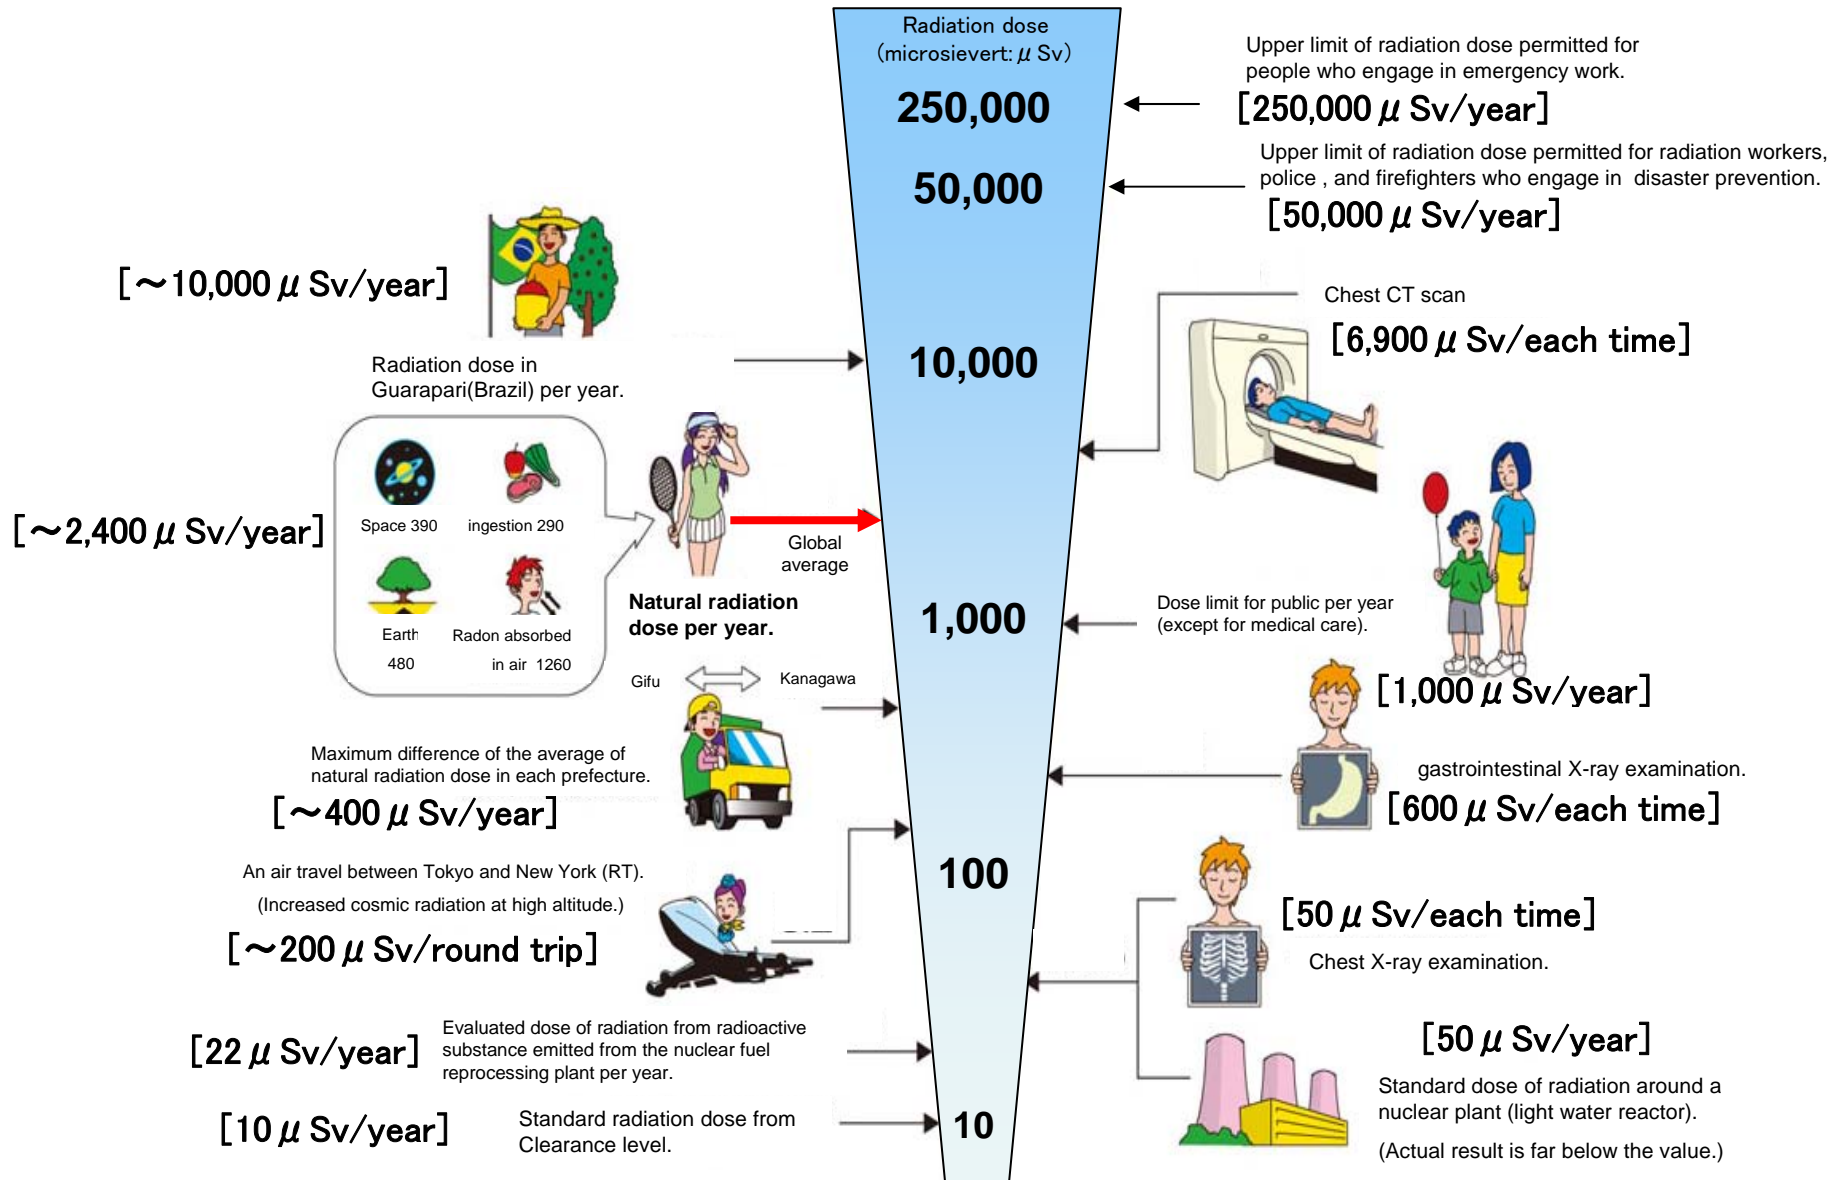

# 《 日常生活と放射線 》

※ Sv【シーベルト】=放射線の種類による生物効果の定数(※) × Gy【グレイ】

※ X線、γ線では 1

# Radiation in Daily-life

※Unit :  $\mu\text{Sv}$

※ Sv [Sievert] = Constant of organism effect by kind of radiation (※) × Gy [gray]

※ It is 1 in case of X ray and  $\gamma$  ray.