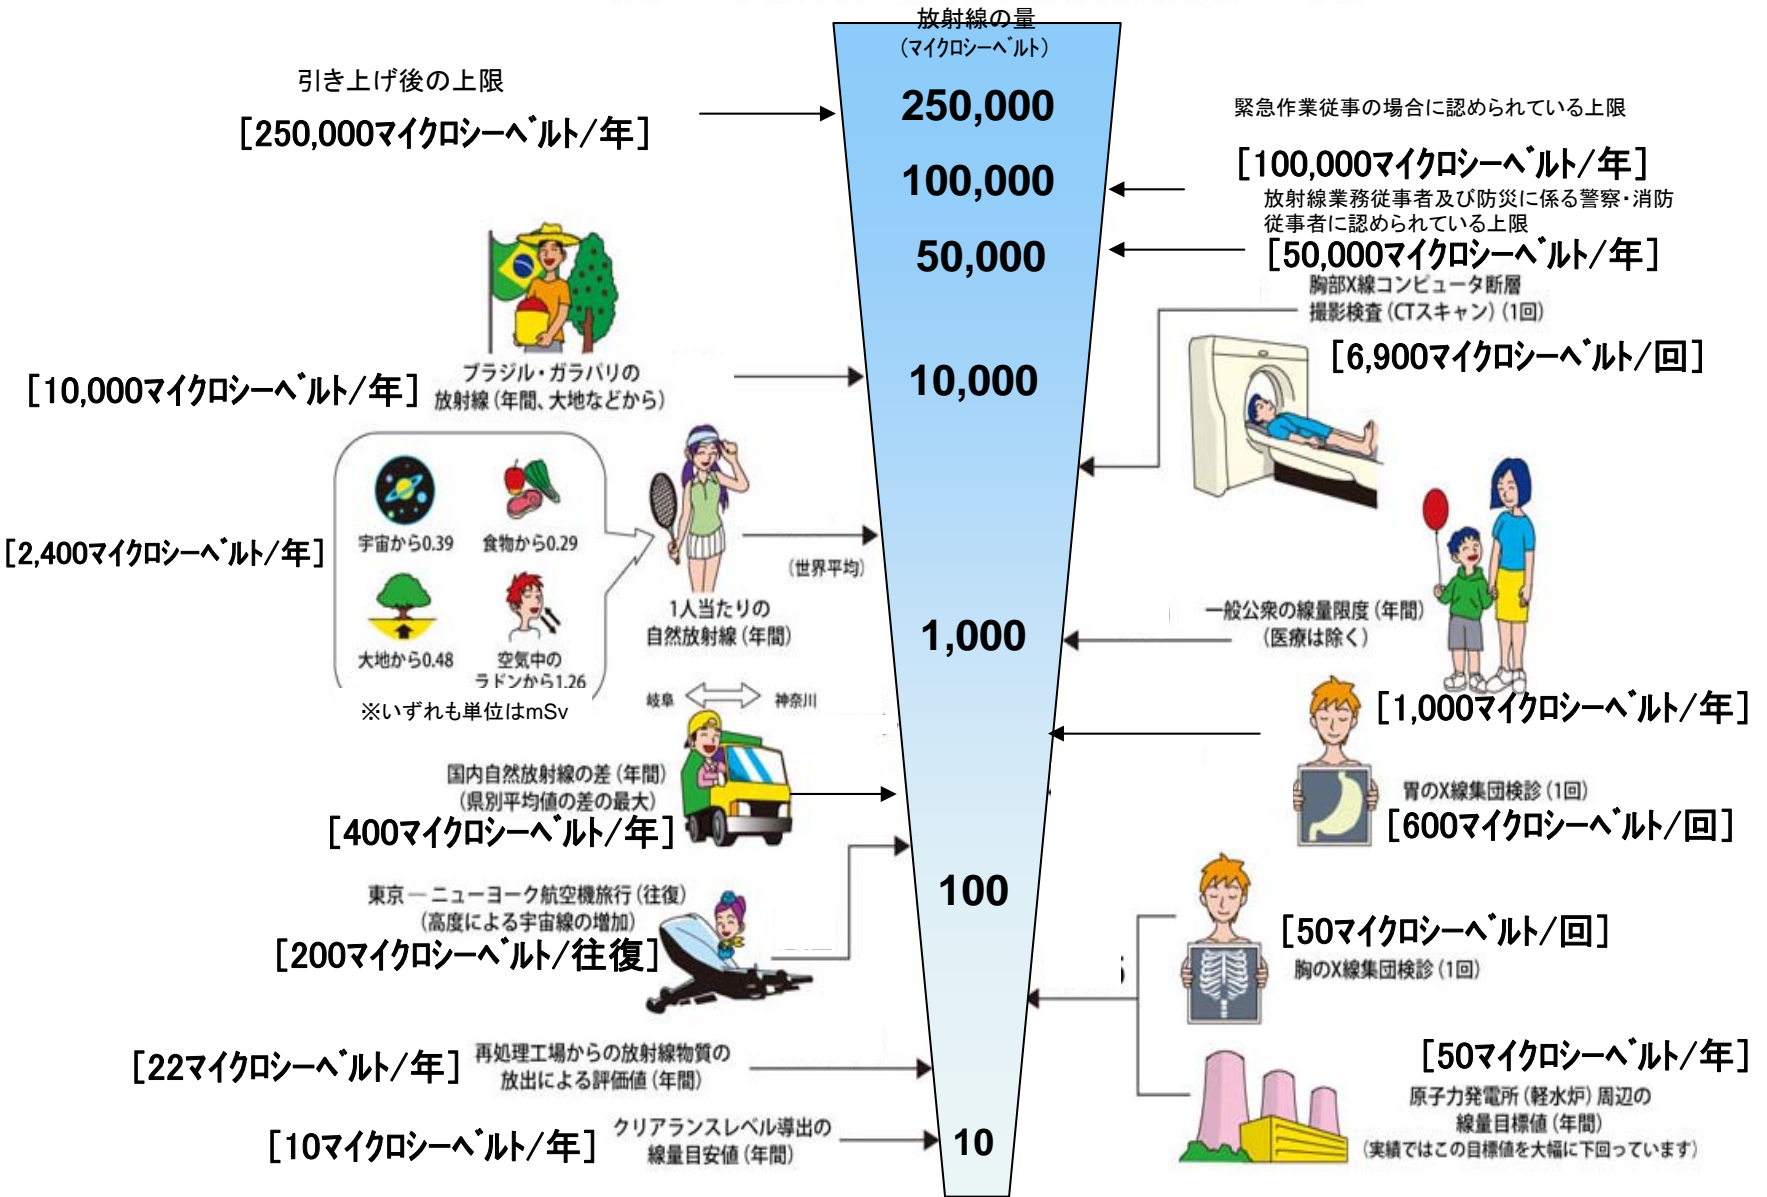

測定日時 (Monitoring Time)
2011/6/19
6:00 ~ 13:20

測定箇所(Reading point)

単位(Unit): マイクロシーベルト毎時 ($\mu\text{Sv/h}$)

円は範囲の概略を示す (Circles indicate approximate range.)

(注) [76]: 同じ地区であるが数百メートル離れた地点である。
[76]: These are positioned in same area but a few hundred meters away.
TEPCO: Tokyo Electric Power Company

(JAEA: Japan Atomic Energy Agency)

【飯館村(平成23年6月19日測定)】
 [Iitate village (measured on June 19, 2011)]

浪江町 (平成23年6月19日測定)

Namie Town (measured on June 19, 2011)

* 1 NaI(ヨウ化ナトリウム)シンチレータによる値(measured by NaI scintillator detector)

* 2 電離箱による値(measured by ionization chamber type survey meter)

測定場所 (東京電力株式会社福島第一発電所からの距離) Reading Post(length from TEPCO Fukushima Dai-ichi NPP)		測定日時 Monitoring Time	数値(マイクロシーベルト/時) Reading(unit : μ Sv / h)	天候 Weather	実施者 Reading by	
測定エリア Reading Point	n1	双葉郡浪江町赤字木(31km北西) Futaba county Namie town Akougi (31kmNorth/West)	2011/6/19 11:04	21.7 *1	降雨なし No Rain	文部科学省 MEXT
測定エリア Reading Point	n2	双葉郡浪江町赤字木(28km北西) Futaba county Namie town Akougi (28kmNorth/West)	2011/6/19 10:54	23.6 *1	降雨なし No Rain	文部科学省 MEXT
測定エリア Reading Point	n3	双葉郡浪江町赤字木(28km北西) Futaba county Namie town Akougi (28kmNorth/West)	2011/6/19 10:41	13.5 *1	降雨なし No Rain	文部科学省 MEXT

【浪江町(平成23年6月19日測定)】
【Namie town (measured on June 19, 2011)】

《 日常生活と放射線 》

※ Sv【シーベルト】=放射線の種類による生物効果の定数(※) × Gy【グレイ】

※ X線、γ線では 1

Radiation in Daily-life

※Unit : μSv

※ Sv [Sievert] = Constant of organism effect by kind of radiation (※) × Gy [gray]