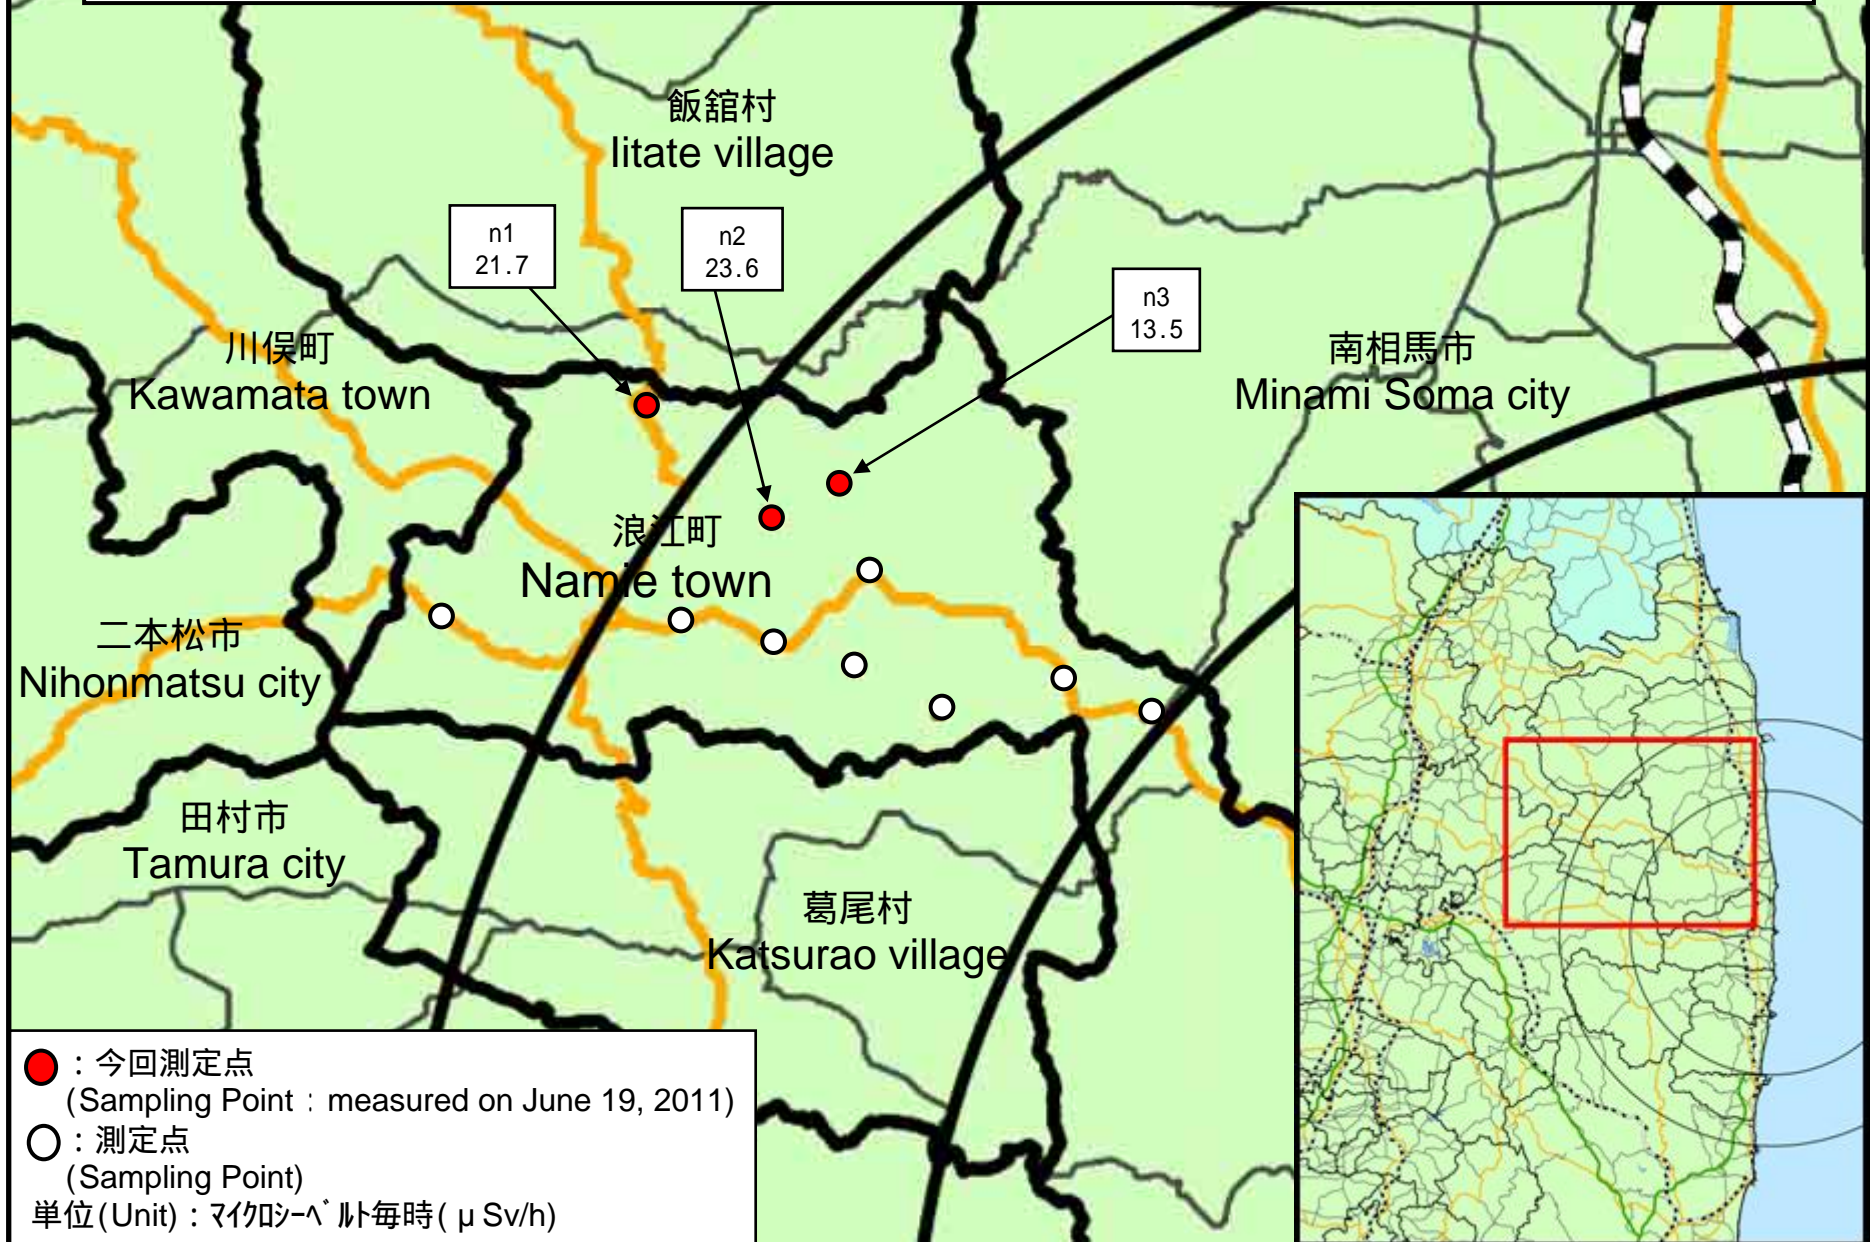

【浪江町(平成23年6月19日測定)】
【Namie town (measured on June 19, 2011)】