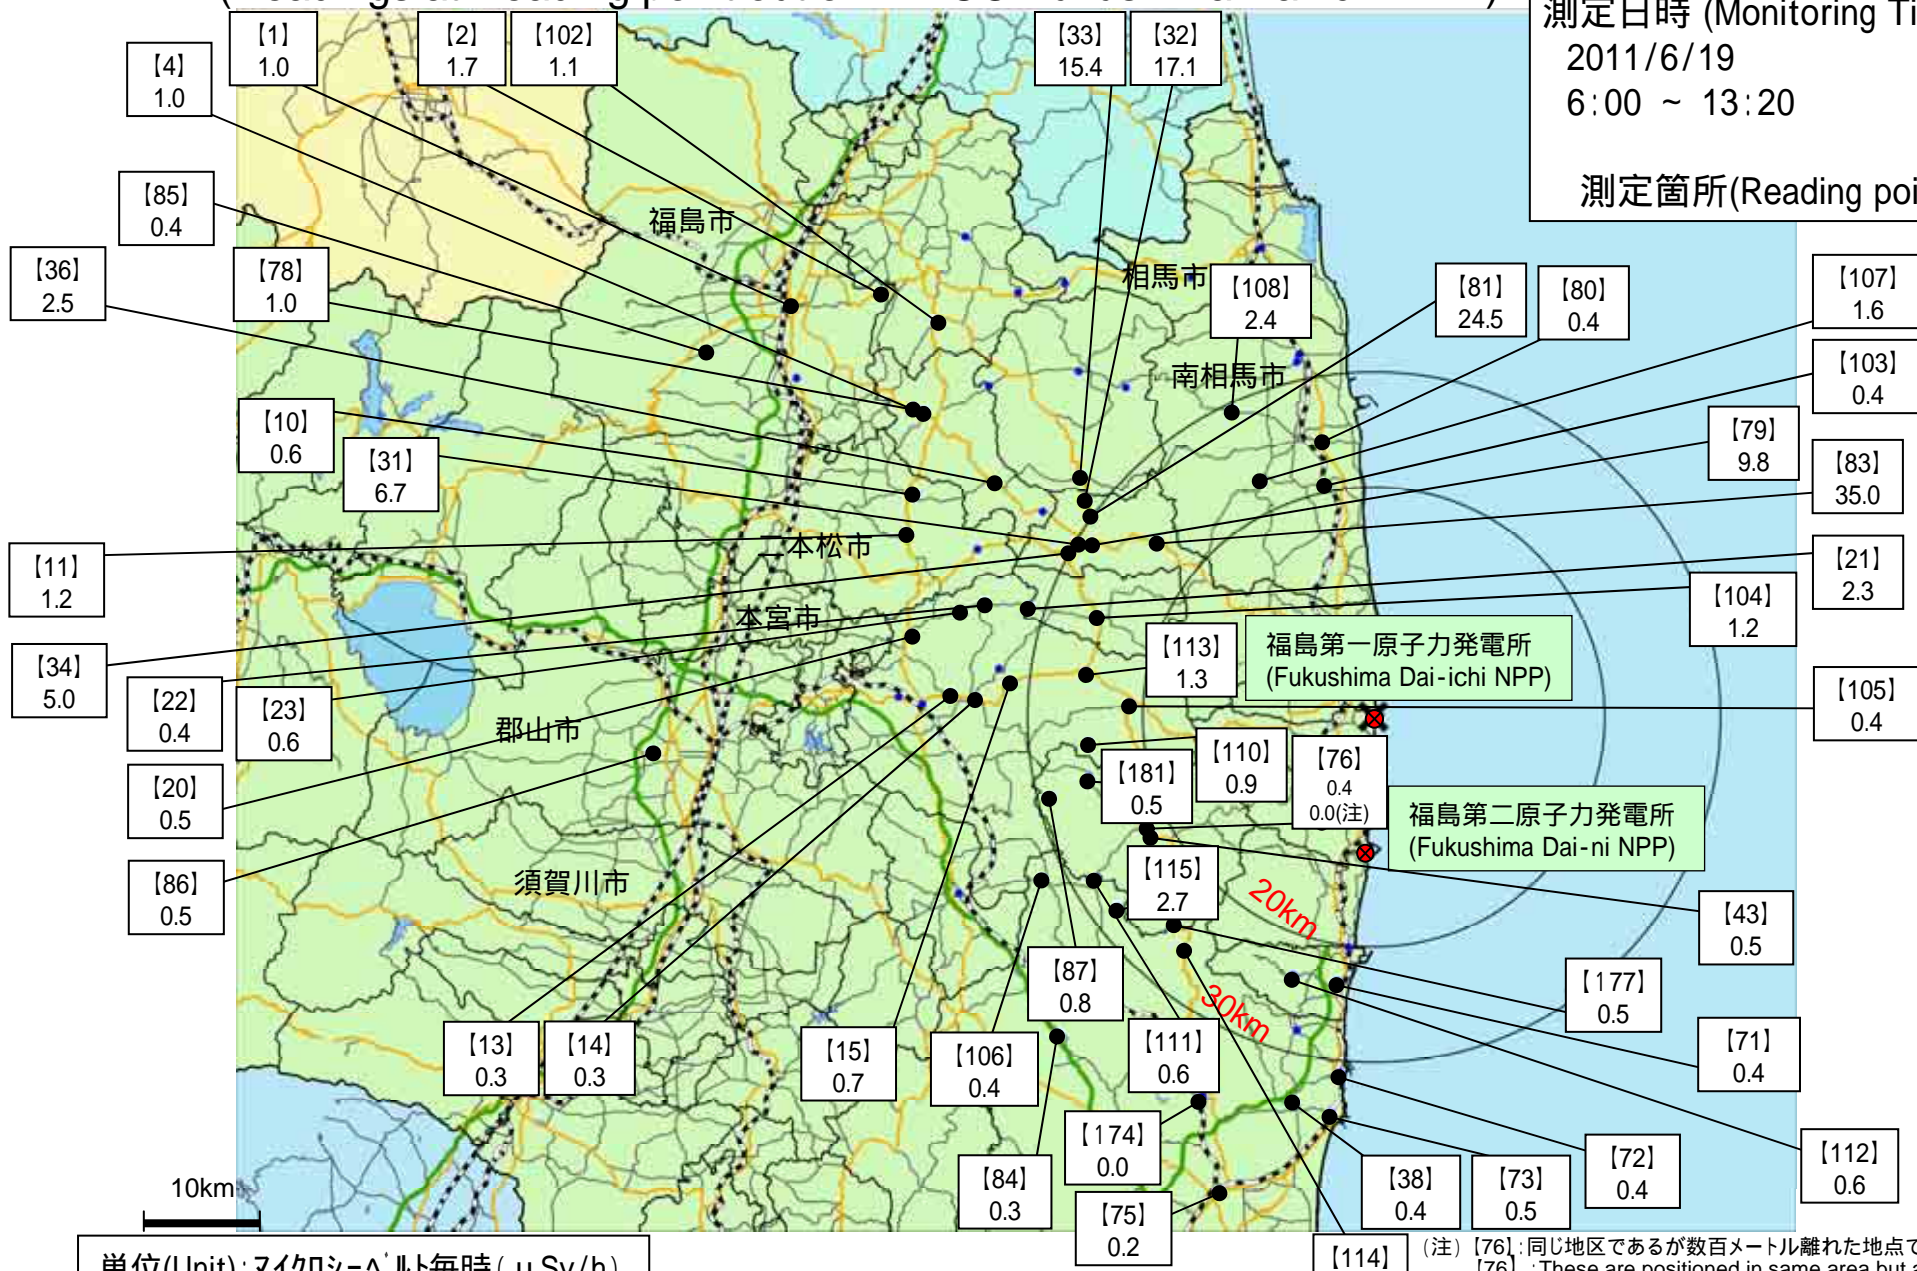

(注) [76] : 同じ地区であるが数百メートル離れた地点である。

* [76] : These are positioned in same area but a few hundred meters away.

(TEPCO : Tokyo Electric Power Company)

(JAEA : Japan Atomic Energy Agency)

東京電力株式会社福島第一原子力発電所周辺のモニタリング結果 (Readings at Reading point out of TEPCO Fukushima Dai-ichi NPP)

測定日時 (Monitoring Time)
2011/6/19
6:00 ~ 13:20

測定箇所(Reading point)

単位(Unit): マイクロシーベルト毎時 ($\mu\text{Sv/h}$)

円は範囲の概略を示す (Circles indicate approximate range.)

(注) [76]: 同じ地区であるが数百メートル離れた地点である。
[76]: These are positioned in same area but a few hundred meters away.
TEPCO: Tokyo Electric Power Company