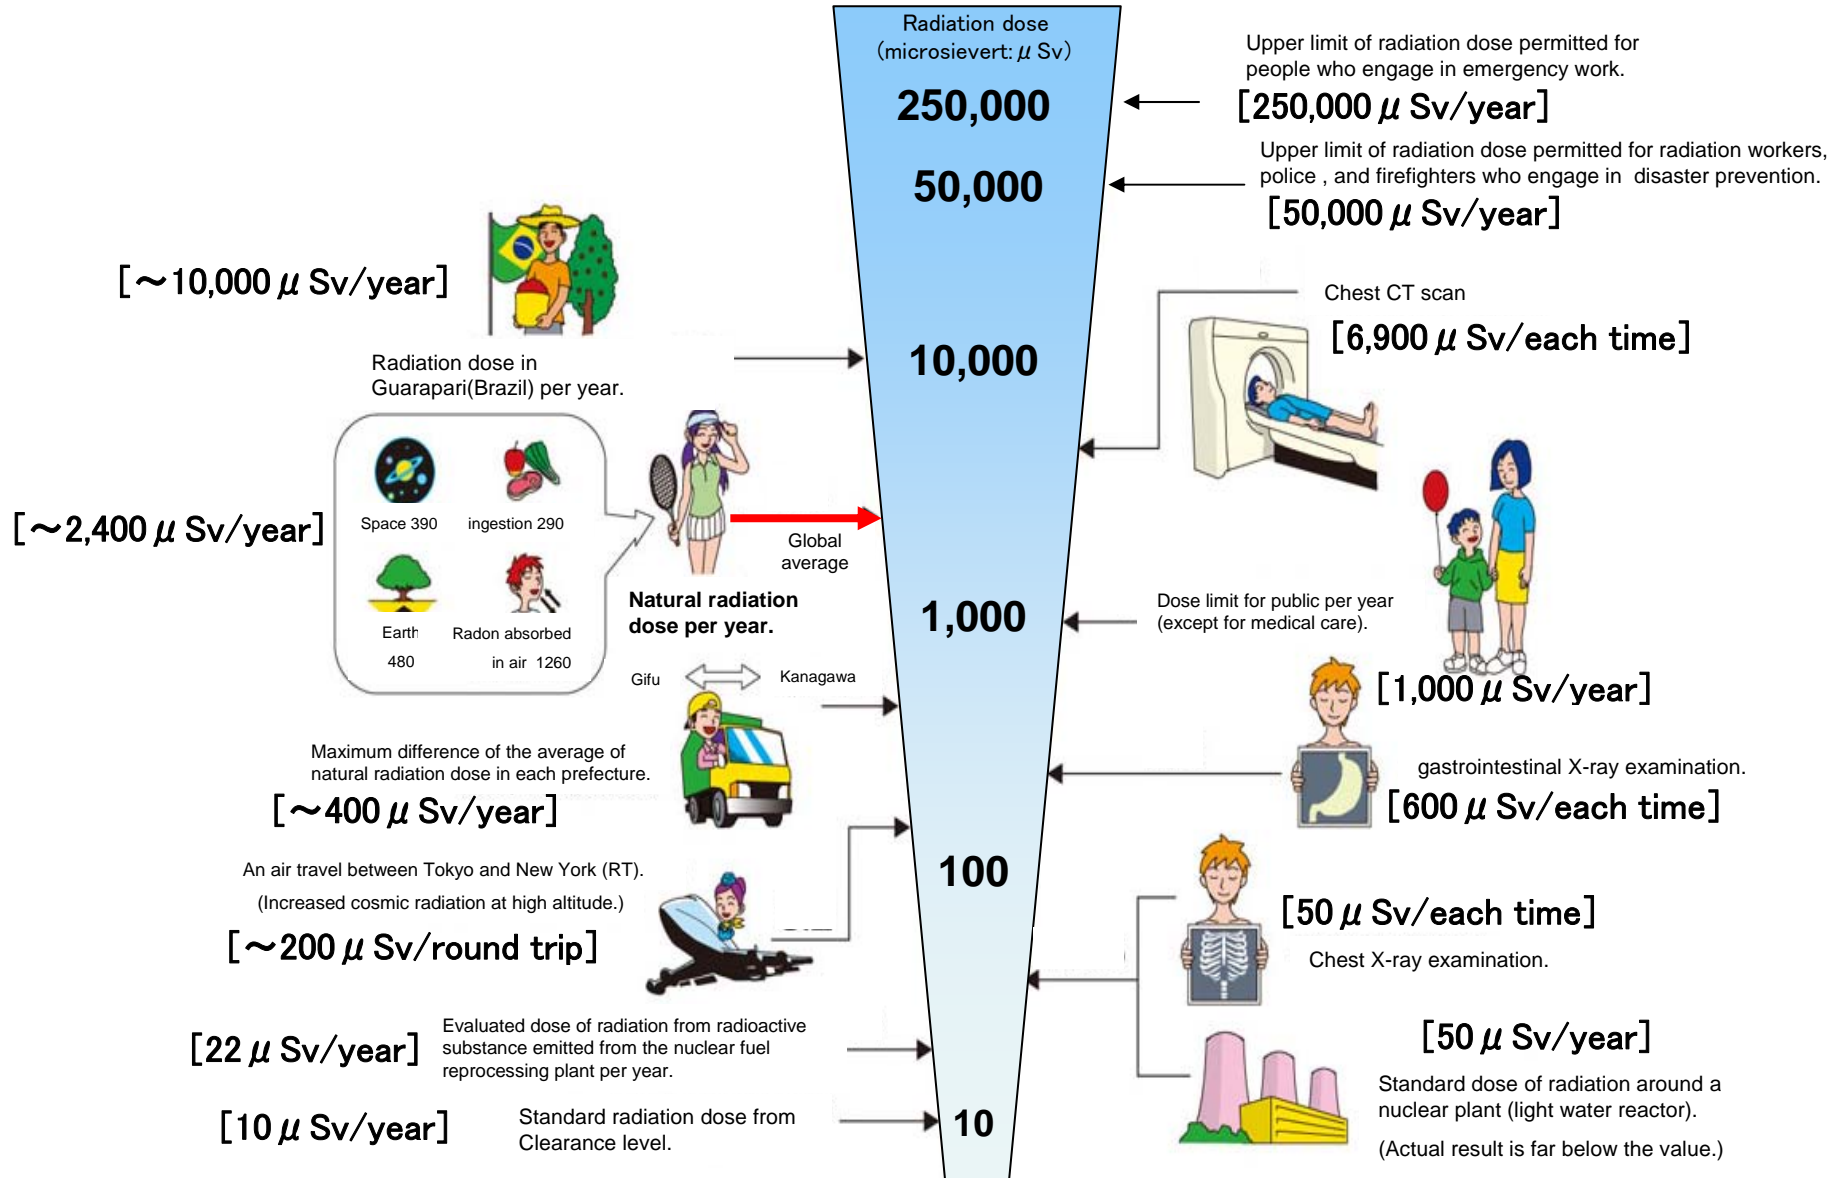

測定日時 (Monitoring Time)
2011/6/18
6:00 ~ 16:44

測定箇所(Reading point)

単位(Unit): マイクロシーベルト毎時 (μSv/h)

円は範囲の概略を示す (Circles indicate approximate range.)

(注) [71] [76]: 同じ地区であるが数百メートル離れた地点である。
[71] [76]: These are positioned in same area but a few hundred meters away.

TEPCO: Tokyo Electric Power Company

東京電力株式会社福島第一原子力発電所の20km以遠のモニタリング結果の推移 (Readings at Reading point out of 20 km Zone of TEPCO Fukushima Dai-ichi NPP)

(TEPCO:Tokyo Electric Power Company)

注: 測定データが区分された6時間内に複数ある場合は、最大値をプロットしている。 測定日時(日時)
Note: The maximum data is plotted if there are more than one data in 6 hours. Monitoring Time [Date (time)]

注) 文部科学省、日本原子力研究開発機構、原子力安全技術センターによる測定結果を記載
Note: Data from MEXT, Japan Atomic Energy Agency, and, NUCLEAR Safety Technology

《 日常生活と放射線 》

※ Sv【シーベルト】=放射線の種類による生物効果の定数(※) × Gy【グレイ】

※ X線、γ線では 1

Radiation in Daily-life

※Unit : μSv

※ Sv [Sievert] = Constant of organism effect by kind of radiation (※) × Gy [gray]

※ It is 1 in case of X ray and γ ray.