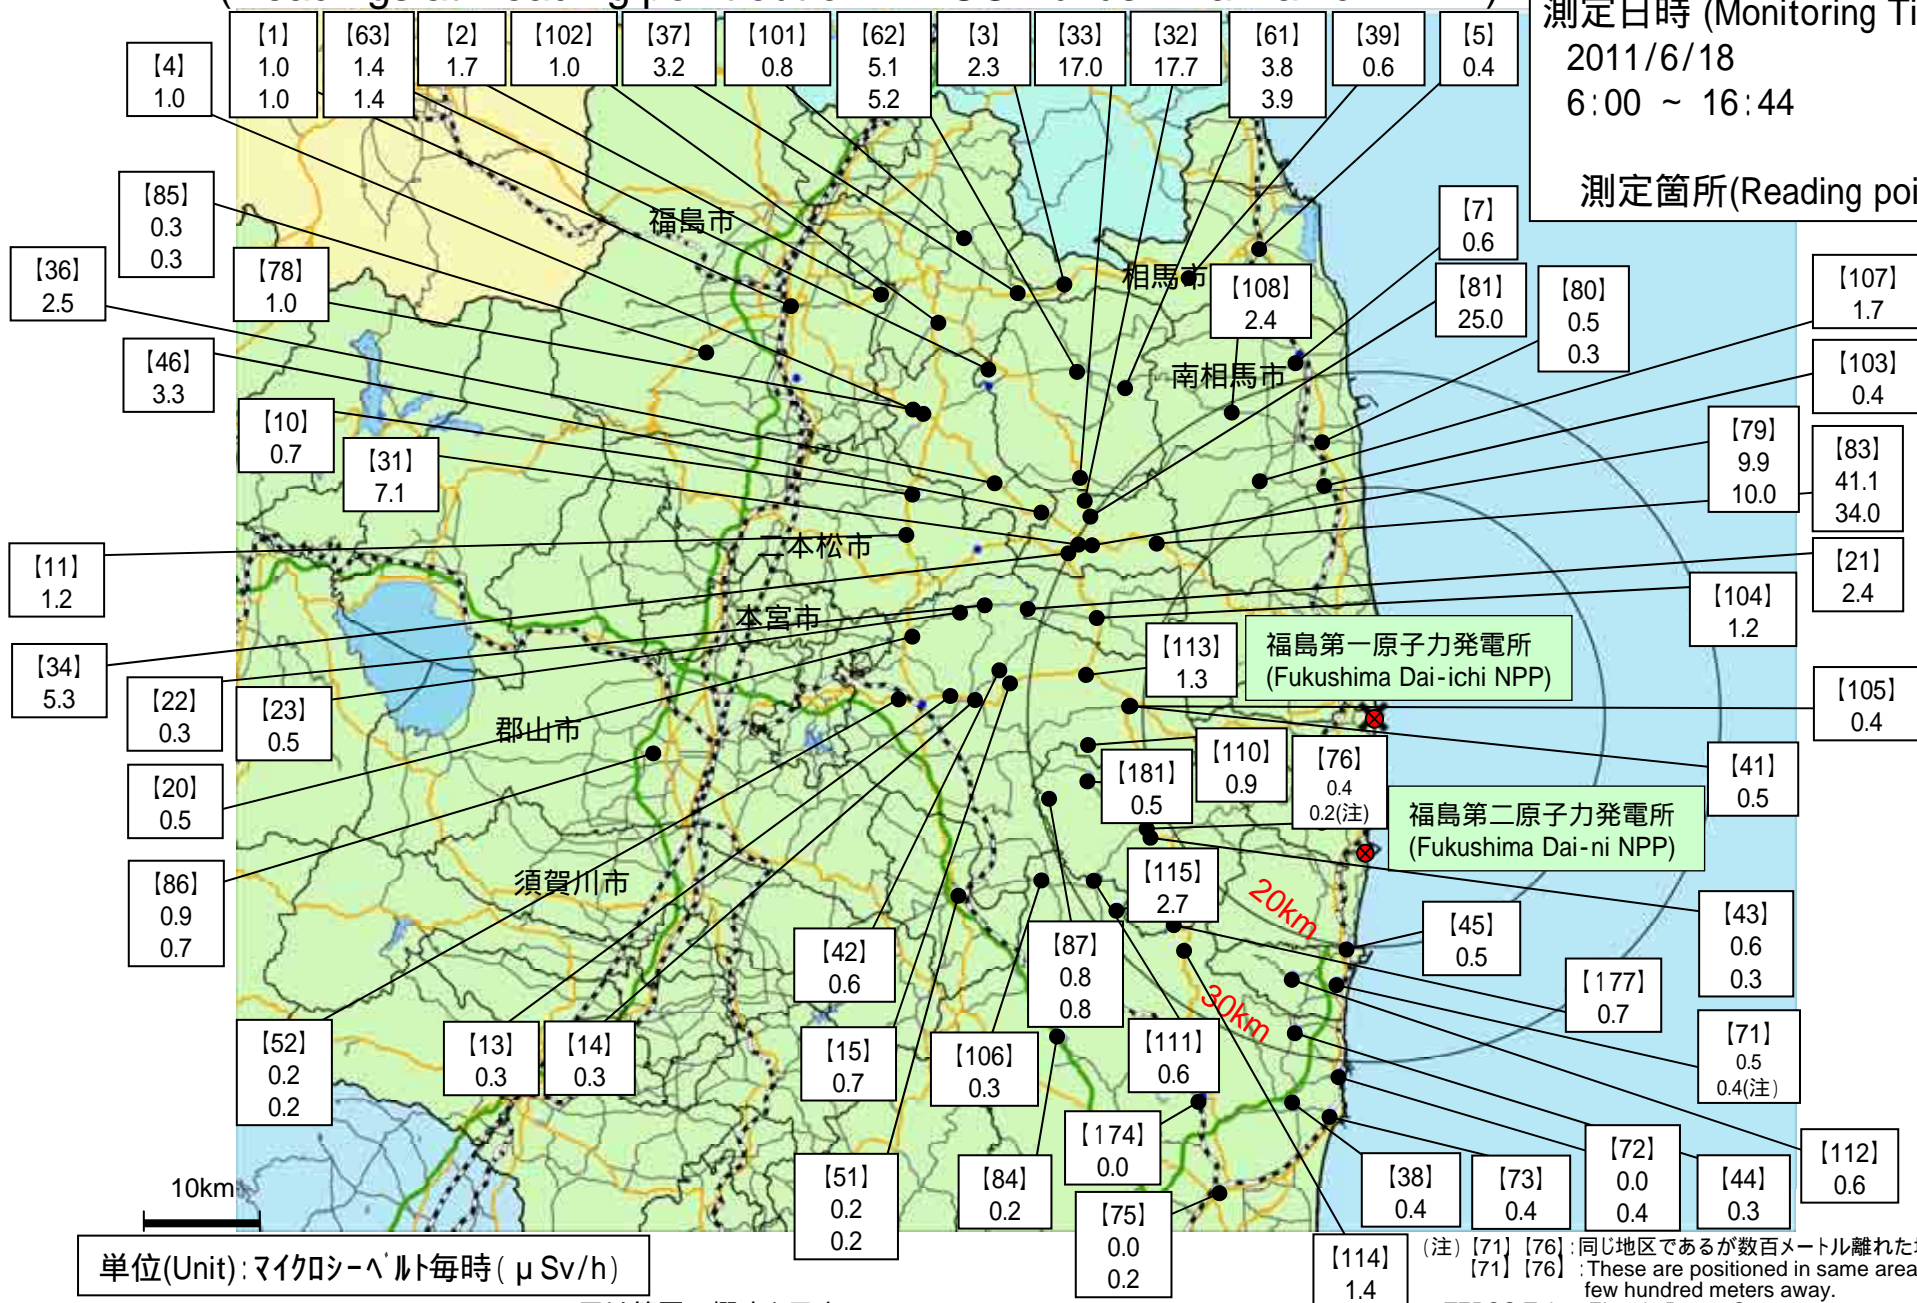

(注) [71] [76] : 同じ地区であるが数百メートル離れた地点である。

* [71] [76] : These are positioned in same area but a few hundred meters away.

(TEPCO : Tokyo Electric Power Company)

(JAEA : Japan Atomic Energy Agency)

東京電力株式会社福島第一原子力発電所周辺のモニタリング結果 (Readings at Reading point out of TEPCO Fukushima Dai-ichi NPP)

測定日時 (Monitoring Time)
2011/6/18
6:00 ~ 16:44

測定箇所(Reading point)

単位(Unit): マイクロシーベルト毎時 (μSv/h)

円は範囲の概略を示す (Circles indicate approximate range.)

(注) [71] [76]: 同じ地区であるが数百メートル離れた地点である。
[71] [76]: These are positioned in same area but a few hundred meters away.