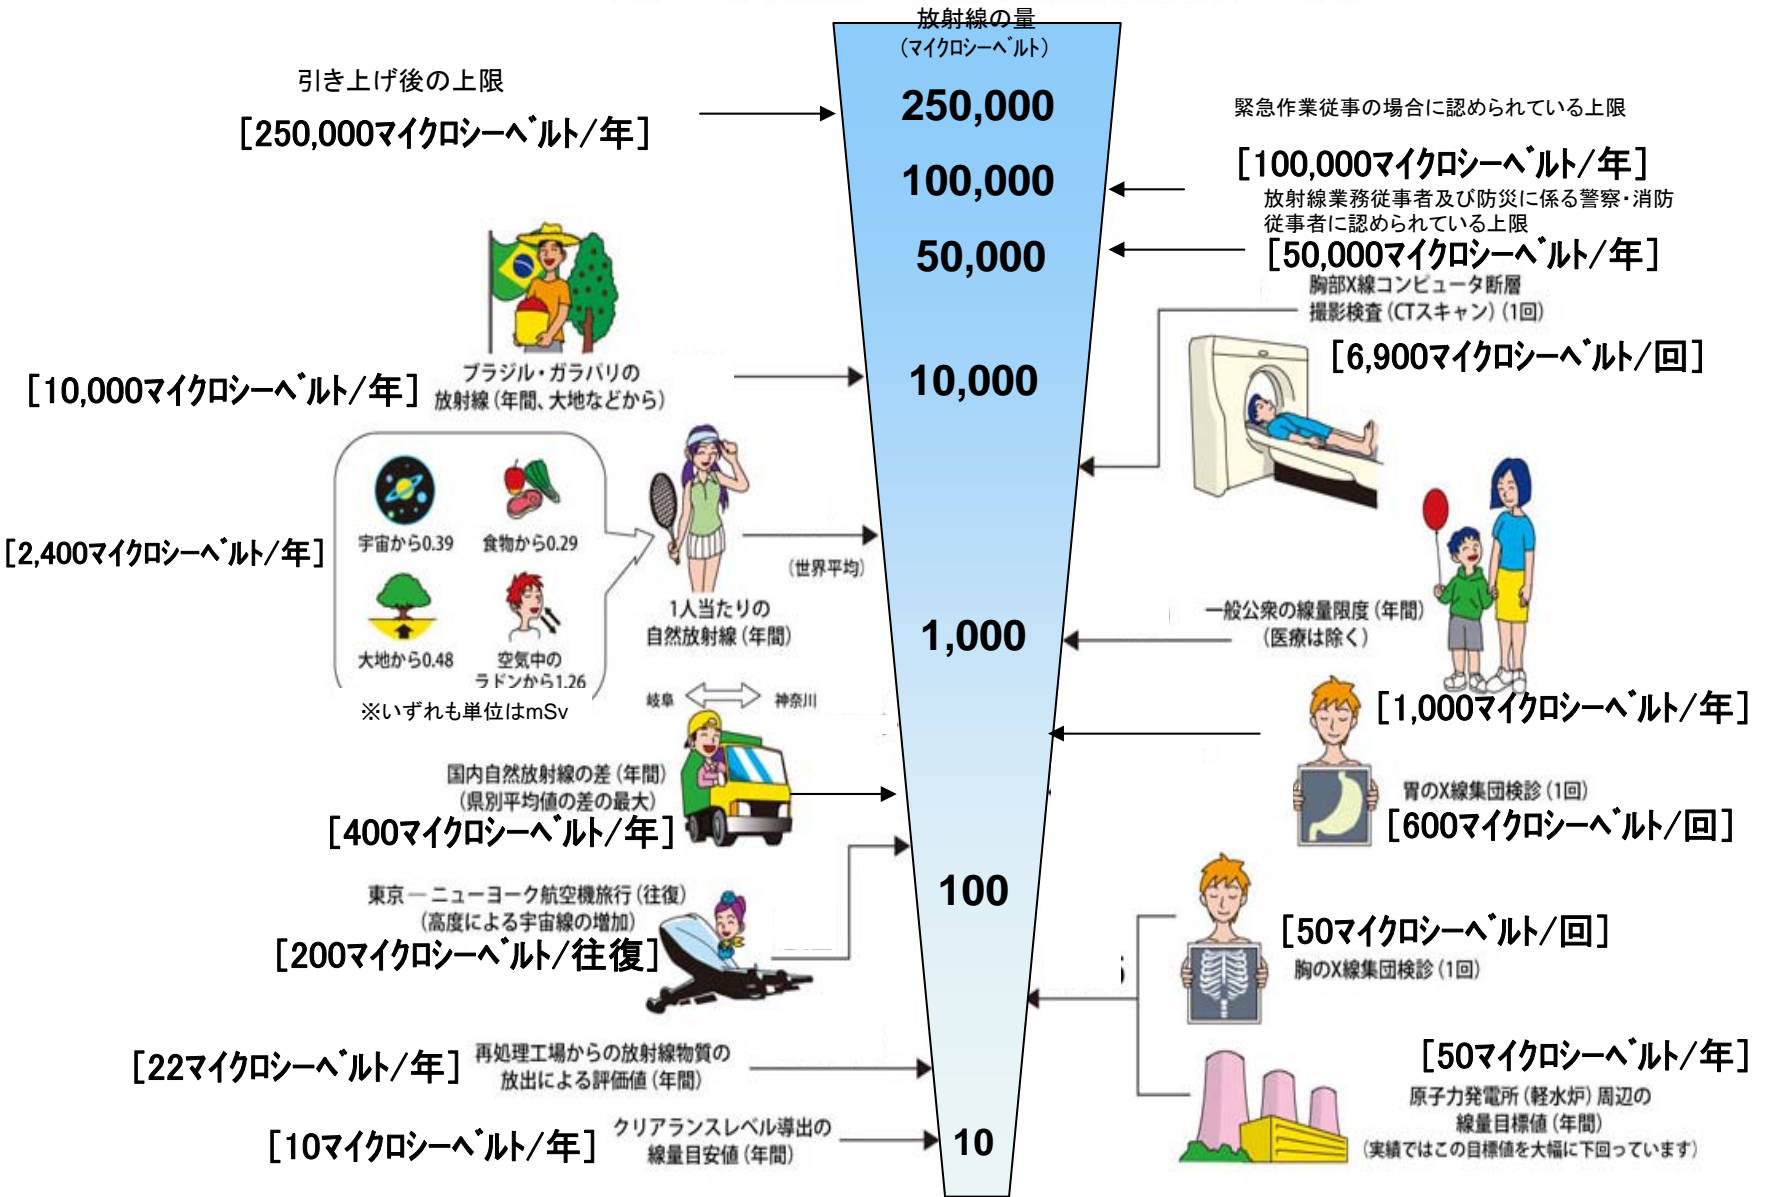

測定日時 (Monitoring Time)
2011/6/18
6:00 ~ 16:44

測定箇所(Reading point)

単位(Unit): マイクロシーベルト毎時 (μSv/h)

円は範囲の概略を示す (Circles indicate approximate range.)

(注) [71] [76]: 同じ地区であるが数百メートル離れた地点である。
[71] [76]: These are positioned in same area but a few hundred meters away.

TEPCO: Tokyo Electric Power Company

東京電力株式会社福島第一原子力発電所の20km以遠のモニタリング結果の推移 (Readings at Reading point out of 20 km Zone of TEPCO Fukushima Dai-ichi NPP)

(TEPCO:Tokyo Electric Power Company)

注: 測定データが区分された6時間内に複数ある場合は、最大値をプロットしている。 測定日時(日時)
Note: The maximum data is plotted if there are more than one data in 6 hours. Monitoring Time [Date (time)]

注) 文部科学省、日本原子力研究開発機構、原子力安全技術センターによる測定結果を記載
Note: Data from MEXT, Japan Atomic Energy Agency, and, NUCLEAR Safety Technology

《 日常生活と放射線 》

※ Sv【シーベルト】=放射線の種類による生物効果の定数(※) × Gy【グレイ】

※ X線、γ線では 1

Radiation in Daily-life