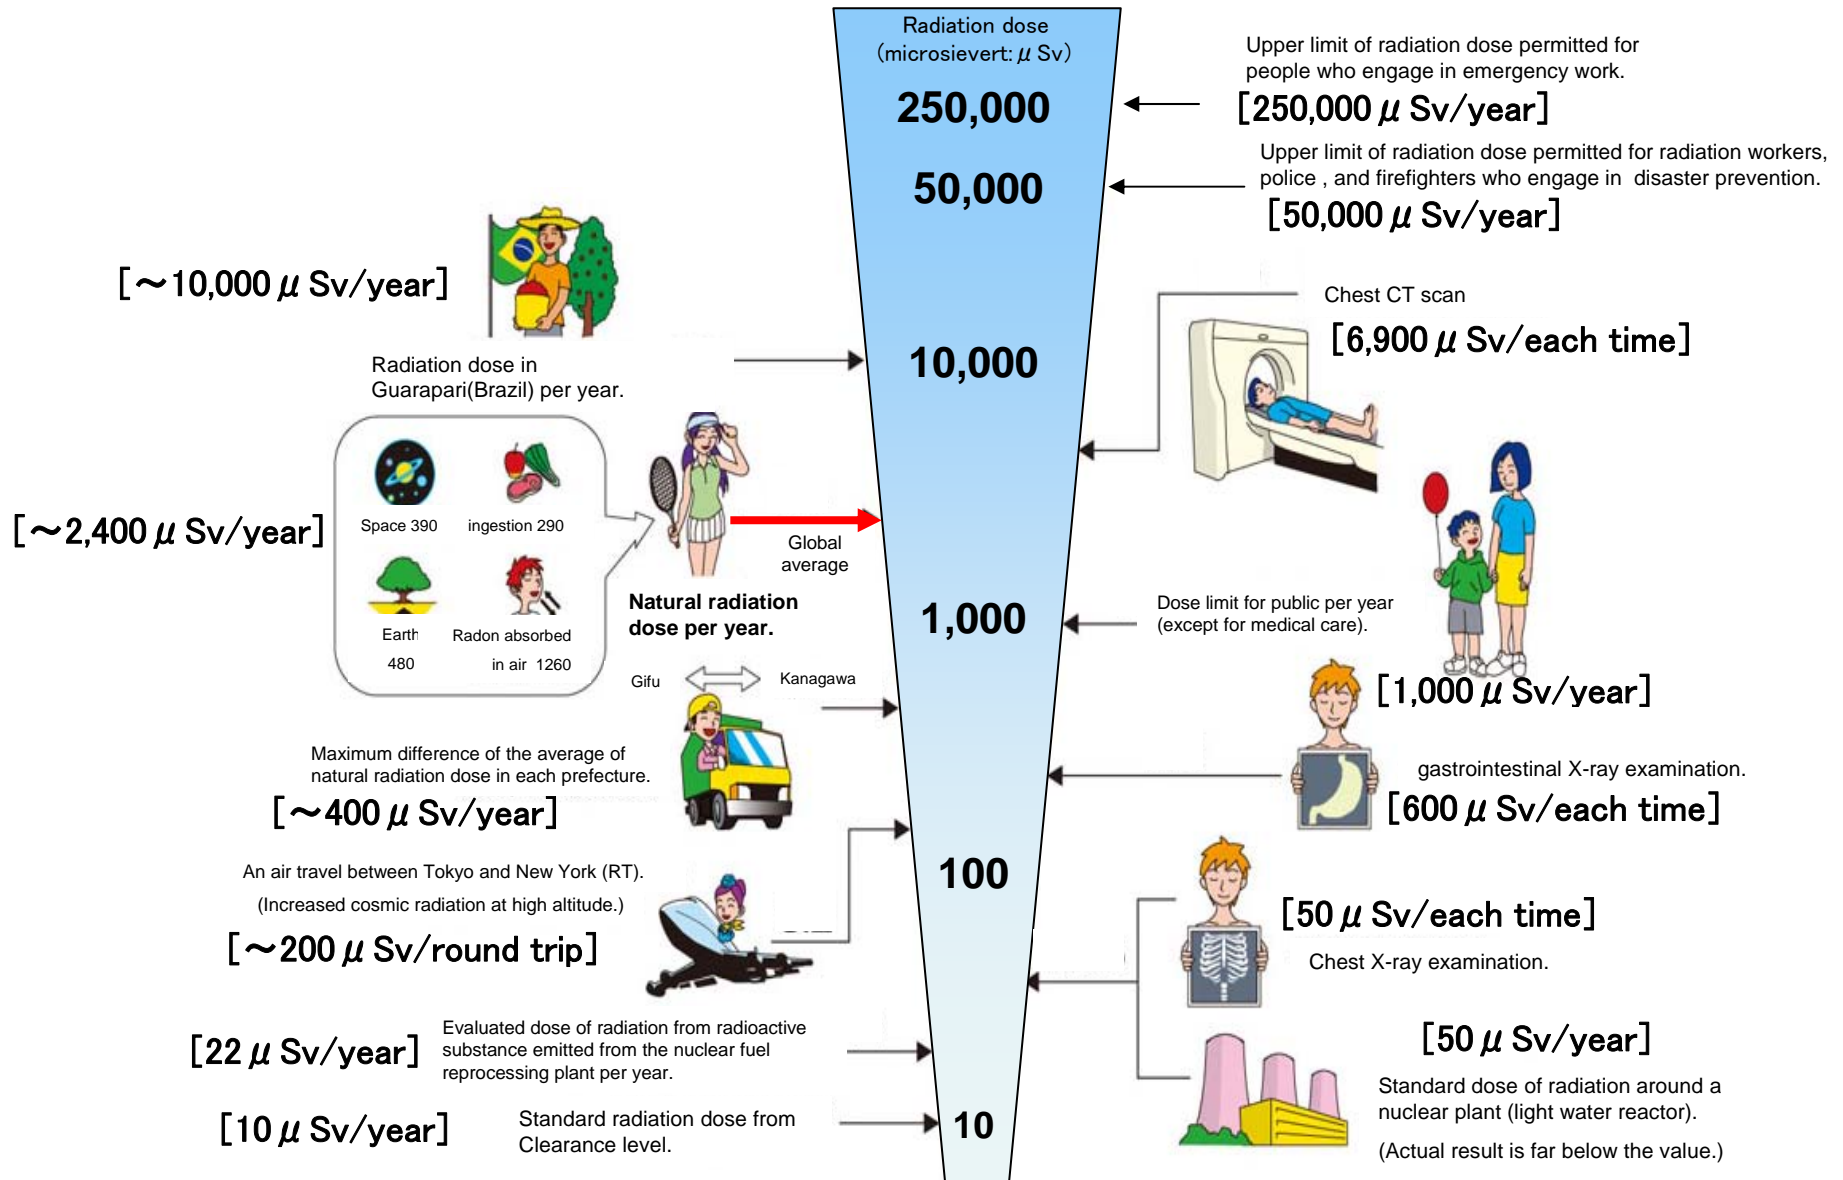

【浪江町(平成23年6月13日測定)】
【Namie town (measured on June 13, 2011)】

《 日常生活と放射線 》

※ Sv【シーベルト】=放射線の種類による生物効果の定数(※) × Gy【グレイ】

※ X線、γ線では 1

Radiation in Daily-life

※Unit : μSv

※ Sv [Sievert] = Constant of organism effect by kind of radiation (※) \times Gy [gray]

※ It is 1 in case of X ray and γ ray.