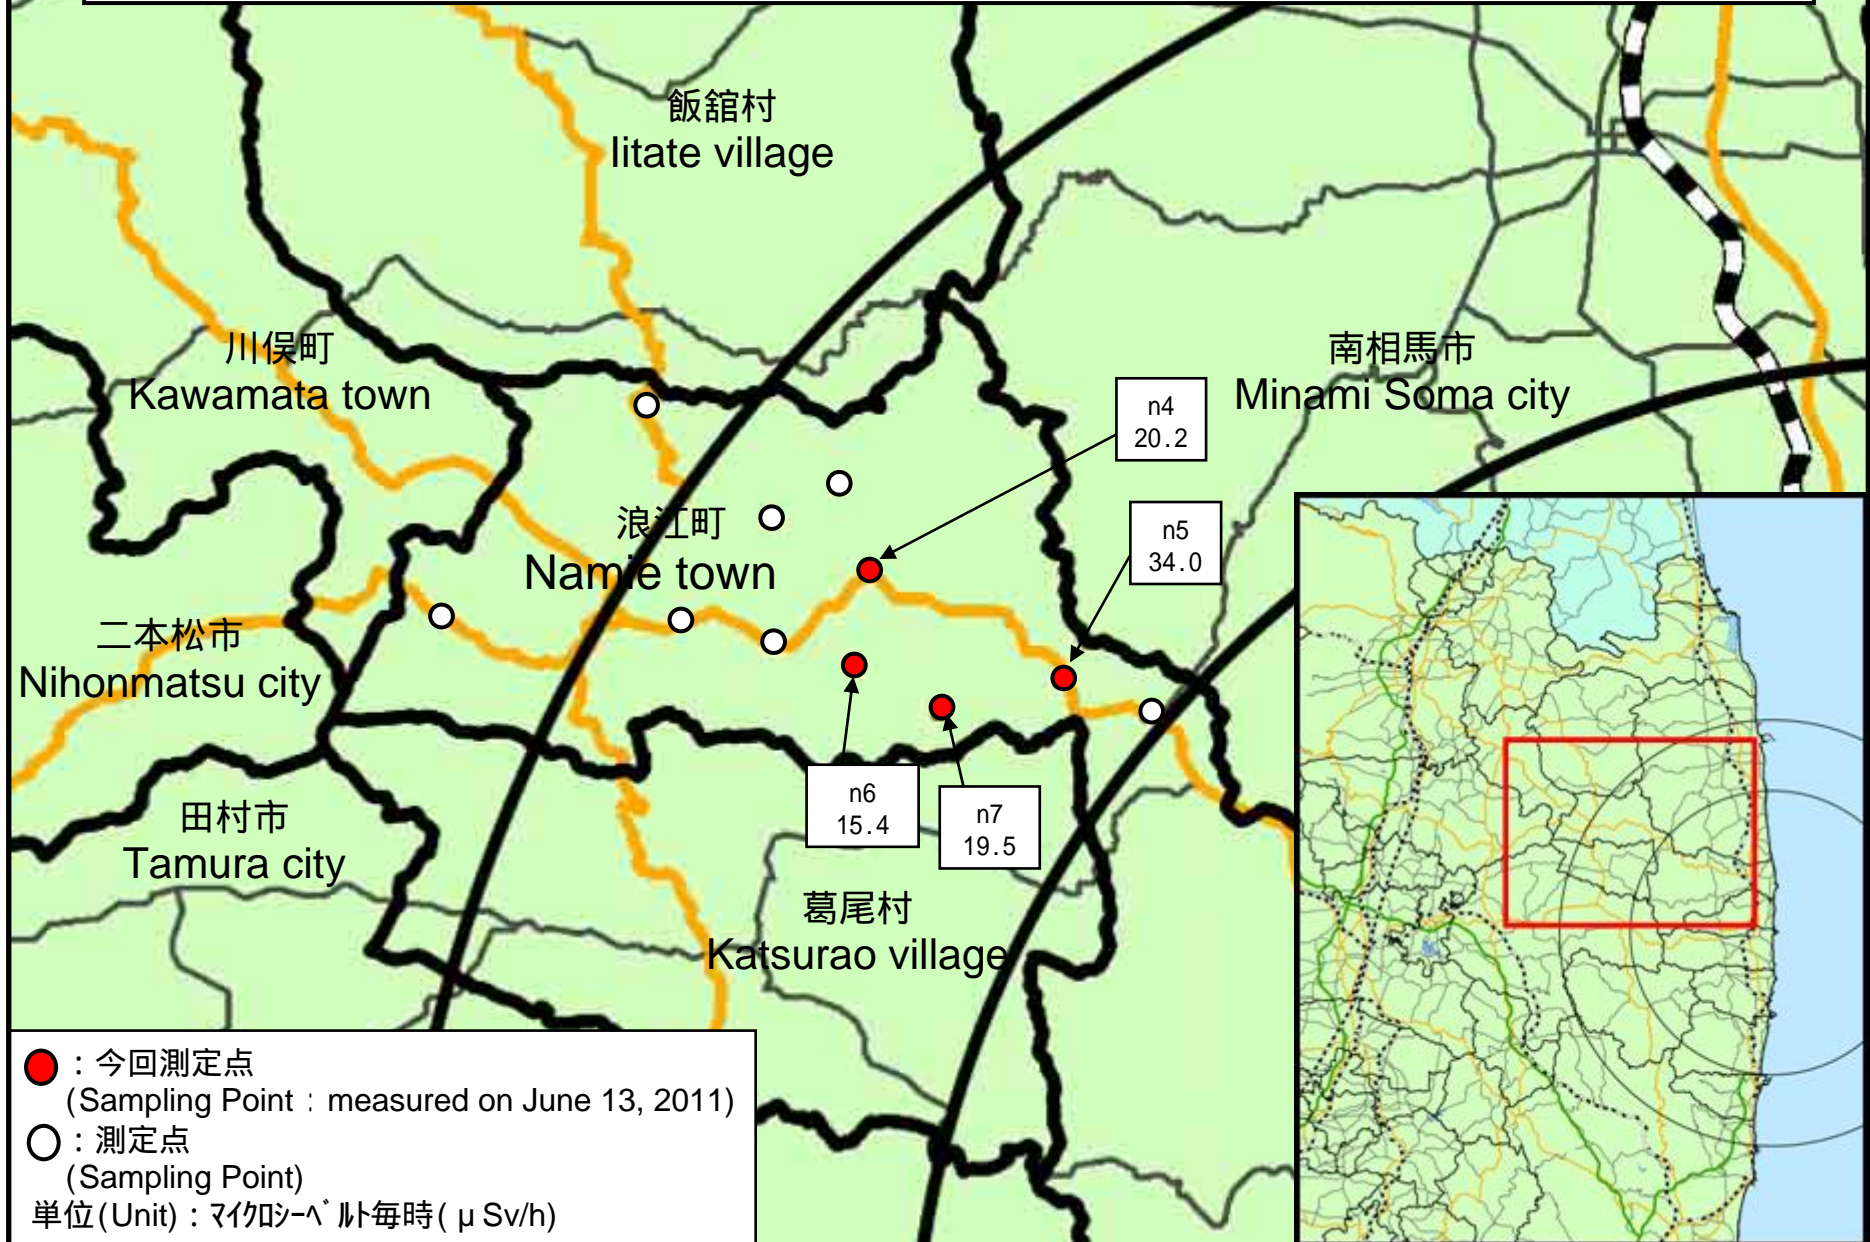

【浪江町(平成23年6月13日測定)】
【Namie town (measured on June 13, 2011)】