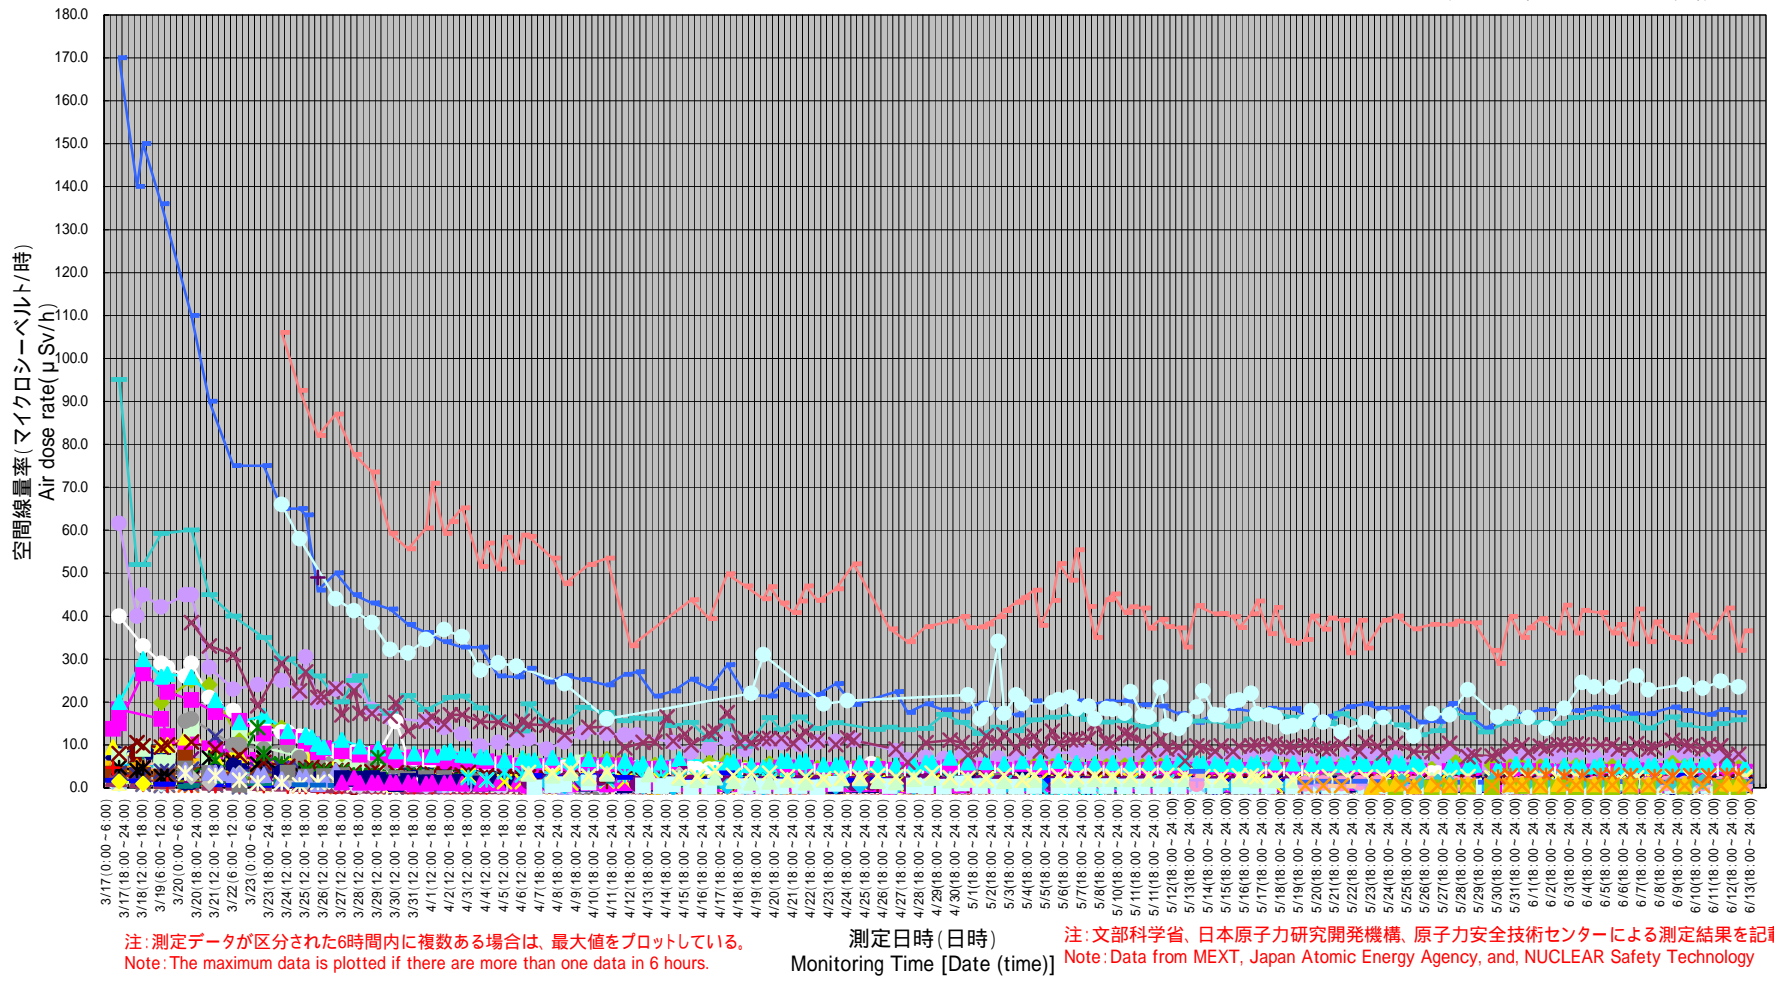

東京電力株式会社福島第一原子力発電所の20km以遠のモニタリング結果の推移 (Readings at Reading point out of 20 km Zone of TEPCO Fukushima Dai-ichi NPP)

(TEPCO:Tokyo Electric Power Company)