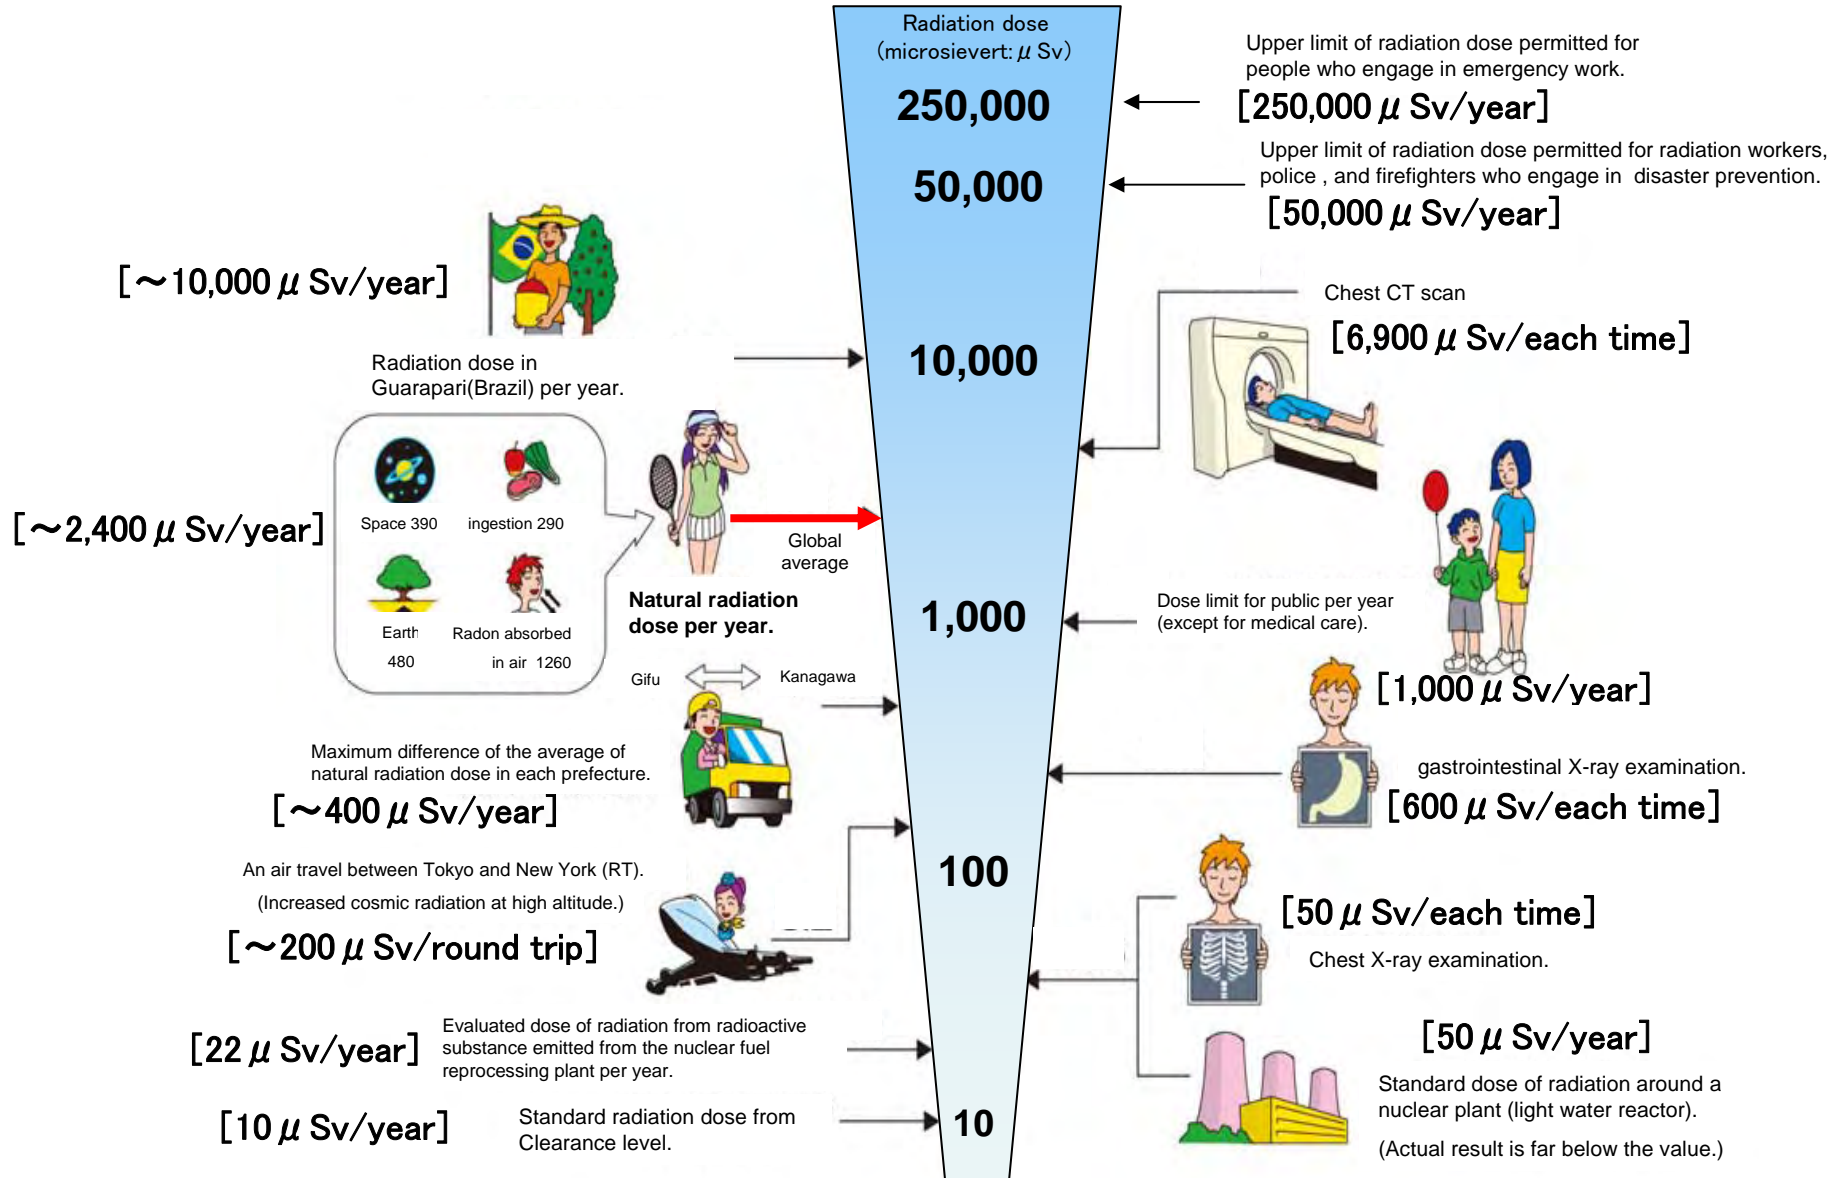

測定場所(福島第一発電所からの距離) Reading Post(length from NPP)		測定日時 Monitoring Time	数値(マイクロシーベルト/時) Reading(unit : μ Sv / h)	天候 Weather	実施者 Reading by	
測定エリア Reading Point	n1	双葉郡浪江町赤字木 (31km北西) Futaba county Namie town Akougi (31kmNorth/West)	2011/6/12 10:00	23.5	降雨なし No Rain	日本原子力研究開発機構 JAEA
測定エリア Reading Point	n2	双葉郡浪江町赤字木 (28km北西) Futaba county Namie town Akougi (28kmNorth/West)	2011/6/12 11:43	16.7	降雨なし No Rain	日本原子力研究開発機構 JAEA
測定エリア Reading Point	n3	双葉郡浪江町赤字木 (28km北西) Futaba county Namie town Akougi (28kmNorth/West)	2011/6/12 11:20	10.8	降雨なし No Rain	日本原子力研究開発機構 JAEA

(JAEA: Japan Atomic Energy Agency)

【浪江町(平成23年6月12日測定)】
【Namie town (measured on June 12, 2011)】

《 日常生活と放射線 》

※ Sv【シーベルト】=放射線の種類による生物効果の定数(※) × Gy【グレイ】

※ X線、γ線では 1

Radiation in Daily-life

※Unit : μSv

※ Sv [Sievert] = Constant of organism effect by kind of radiation (※) × Gy [gray]

※ It is 1 in case of X ray and γ ray.