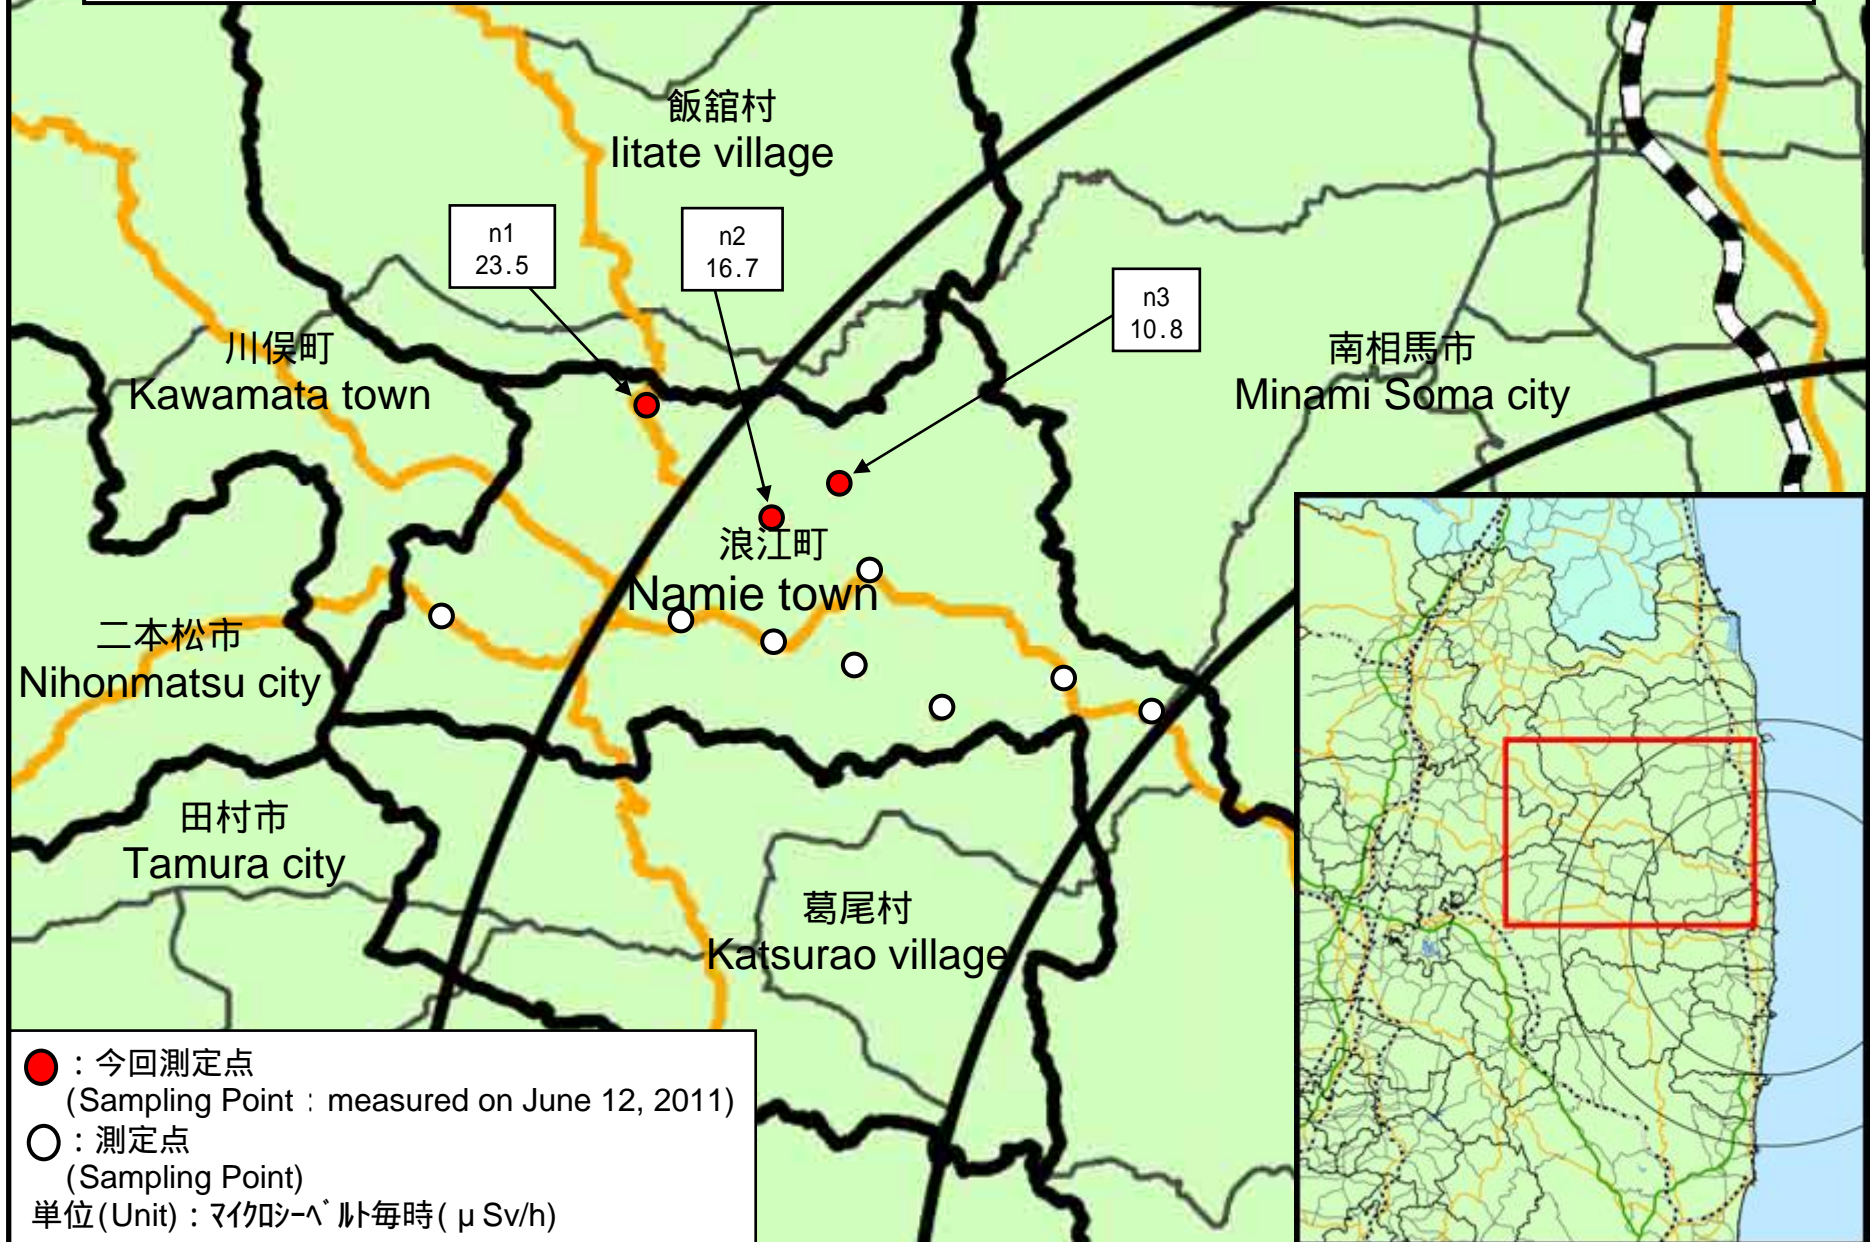

【浪江町(平成23年6月12日測定)】
【Namie town (measured on June 12, 2011)】