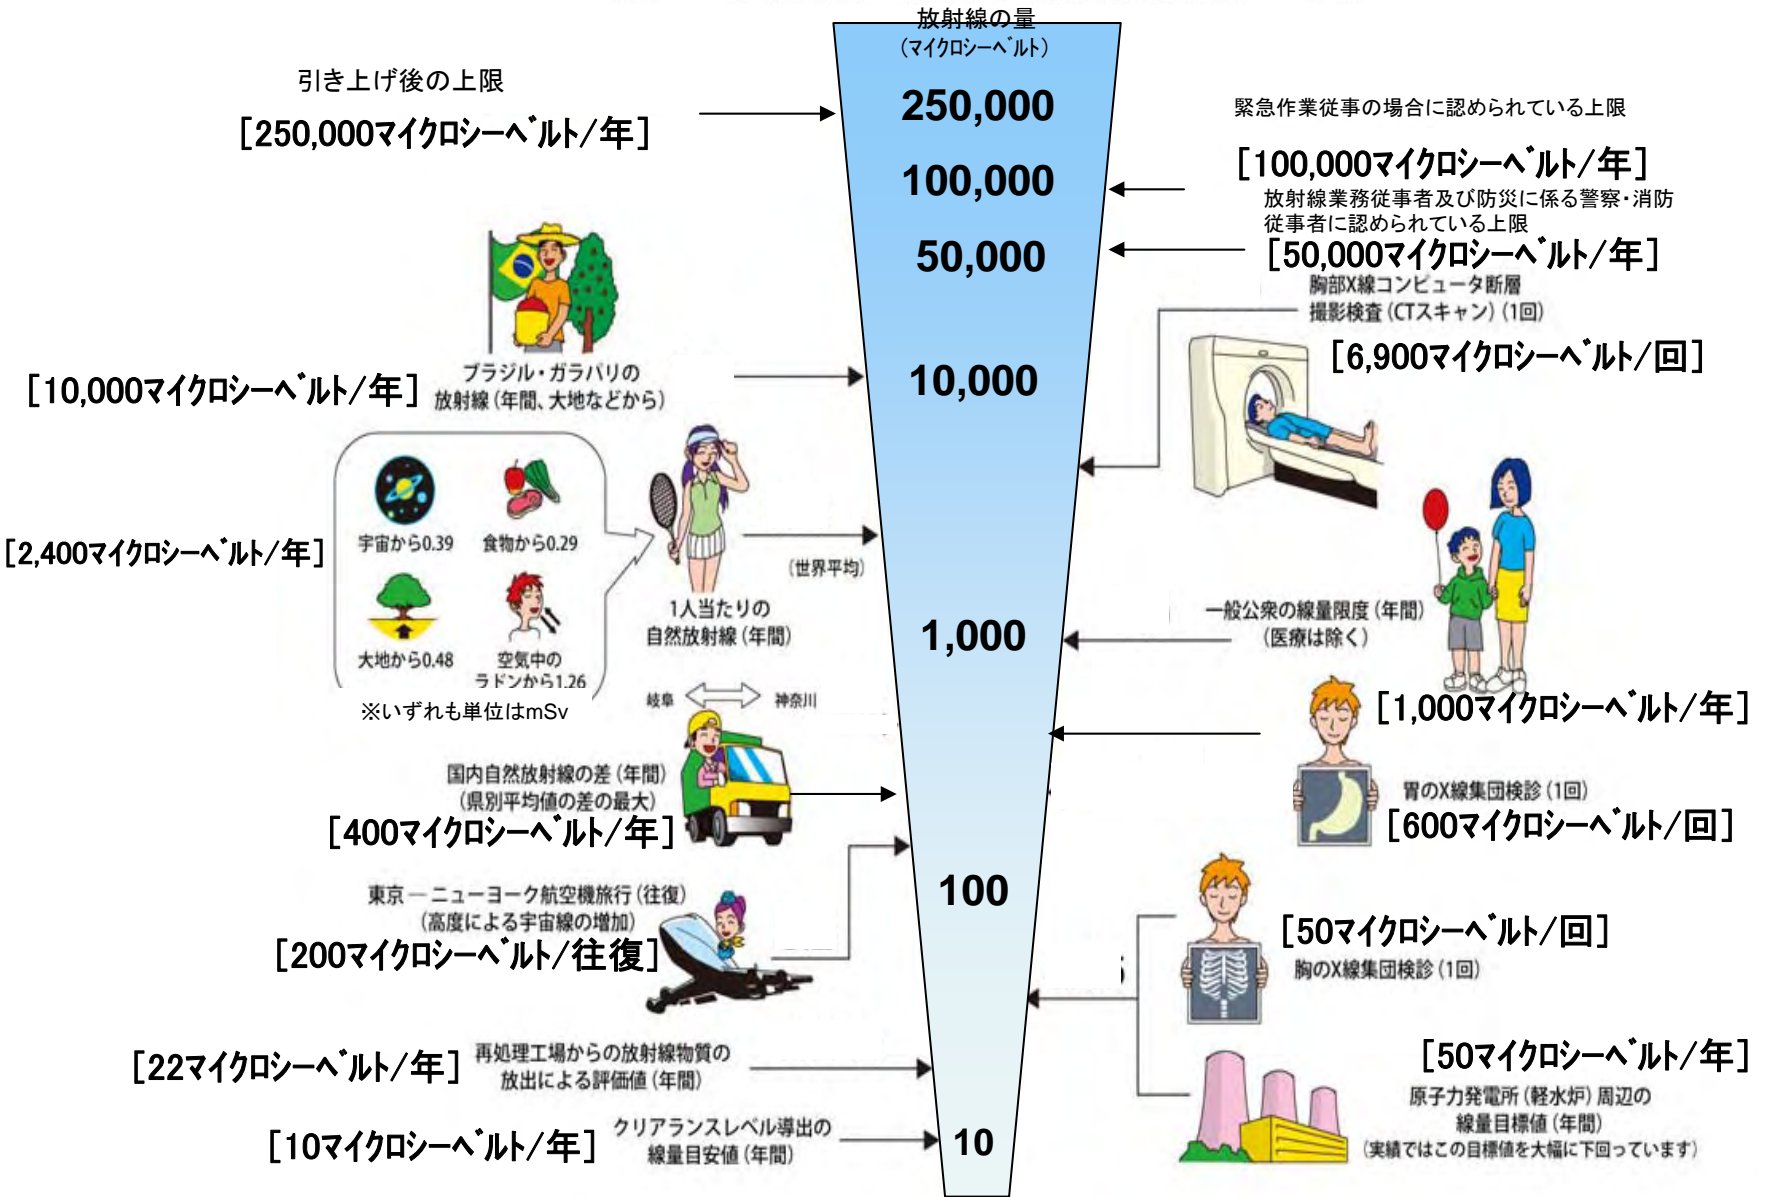

(JAEA: Japan Atomic Energy Agency)

【飯館村(平成23年6月12日測定)】
【Iitate village (measured on June 12, 2011)】

浪江町 (平成23年6月12日測定)

Namie Town (measured on June 12, 2011)

Nal(ヨウ化ナトリウム)シンチレータによる値(measured by Nal scintillator detector)

測定場所(福島第一発電所からの距離) Reading Post(length from NPP)		測定日時 Monitoring Time	数値(マイクロシーベルト/時) Reading(unit : μ Sv / h)	天候 Weather	実施者 Reading by	
測定エリア Reading Point	n1	双葉郡浪江町赤字木 (31km北西) Futaba county Namie town Akougi (31kmNorth/West)	2011/6/12 10:00	23.5	降雨なし No Rain	日本原子力研究開発機構 JAEA
測定エリア Reading Point	n2	双葉郡浪江町赤字木 (28km北西) Futaba county Namie town Akougi (28kmNorth/West)	2011/6/12 11:43	16.7	降雨なし No Rain	日本原子力研究開発機構 JAEA
測定エリア Reading Point	n3	双葉郡浪江町赤字木 (28km北西) Futaba county Namie town Akougi (28kmNorth/West)	2011/6/12 11:20	10.8	降雨なし No Rain	日本原子力研究開発機構 JAEA

(JAEA: Japan Atomic Energy Agency)

【浪江町(平成23年6月12日測定)】
【Namie town (measured on June 12, 2011)】

《 日常生活と放射線 》

※ Sv【シーベルト】=放射線の種類による生物効果の定数(※) × Gy【グレイ】

※ X線、γ線では 1

Radiation in Daily-life

※Unit : μSv

※ Sv [Sievert] = Constant of organism effect by kind of radiation (※) × Gy [gray]